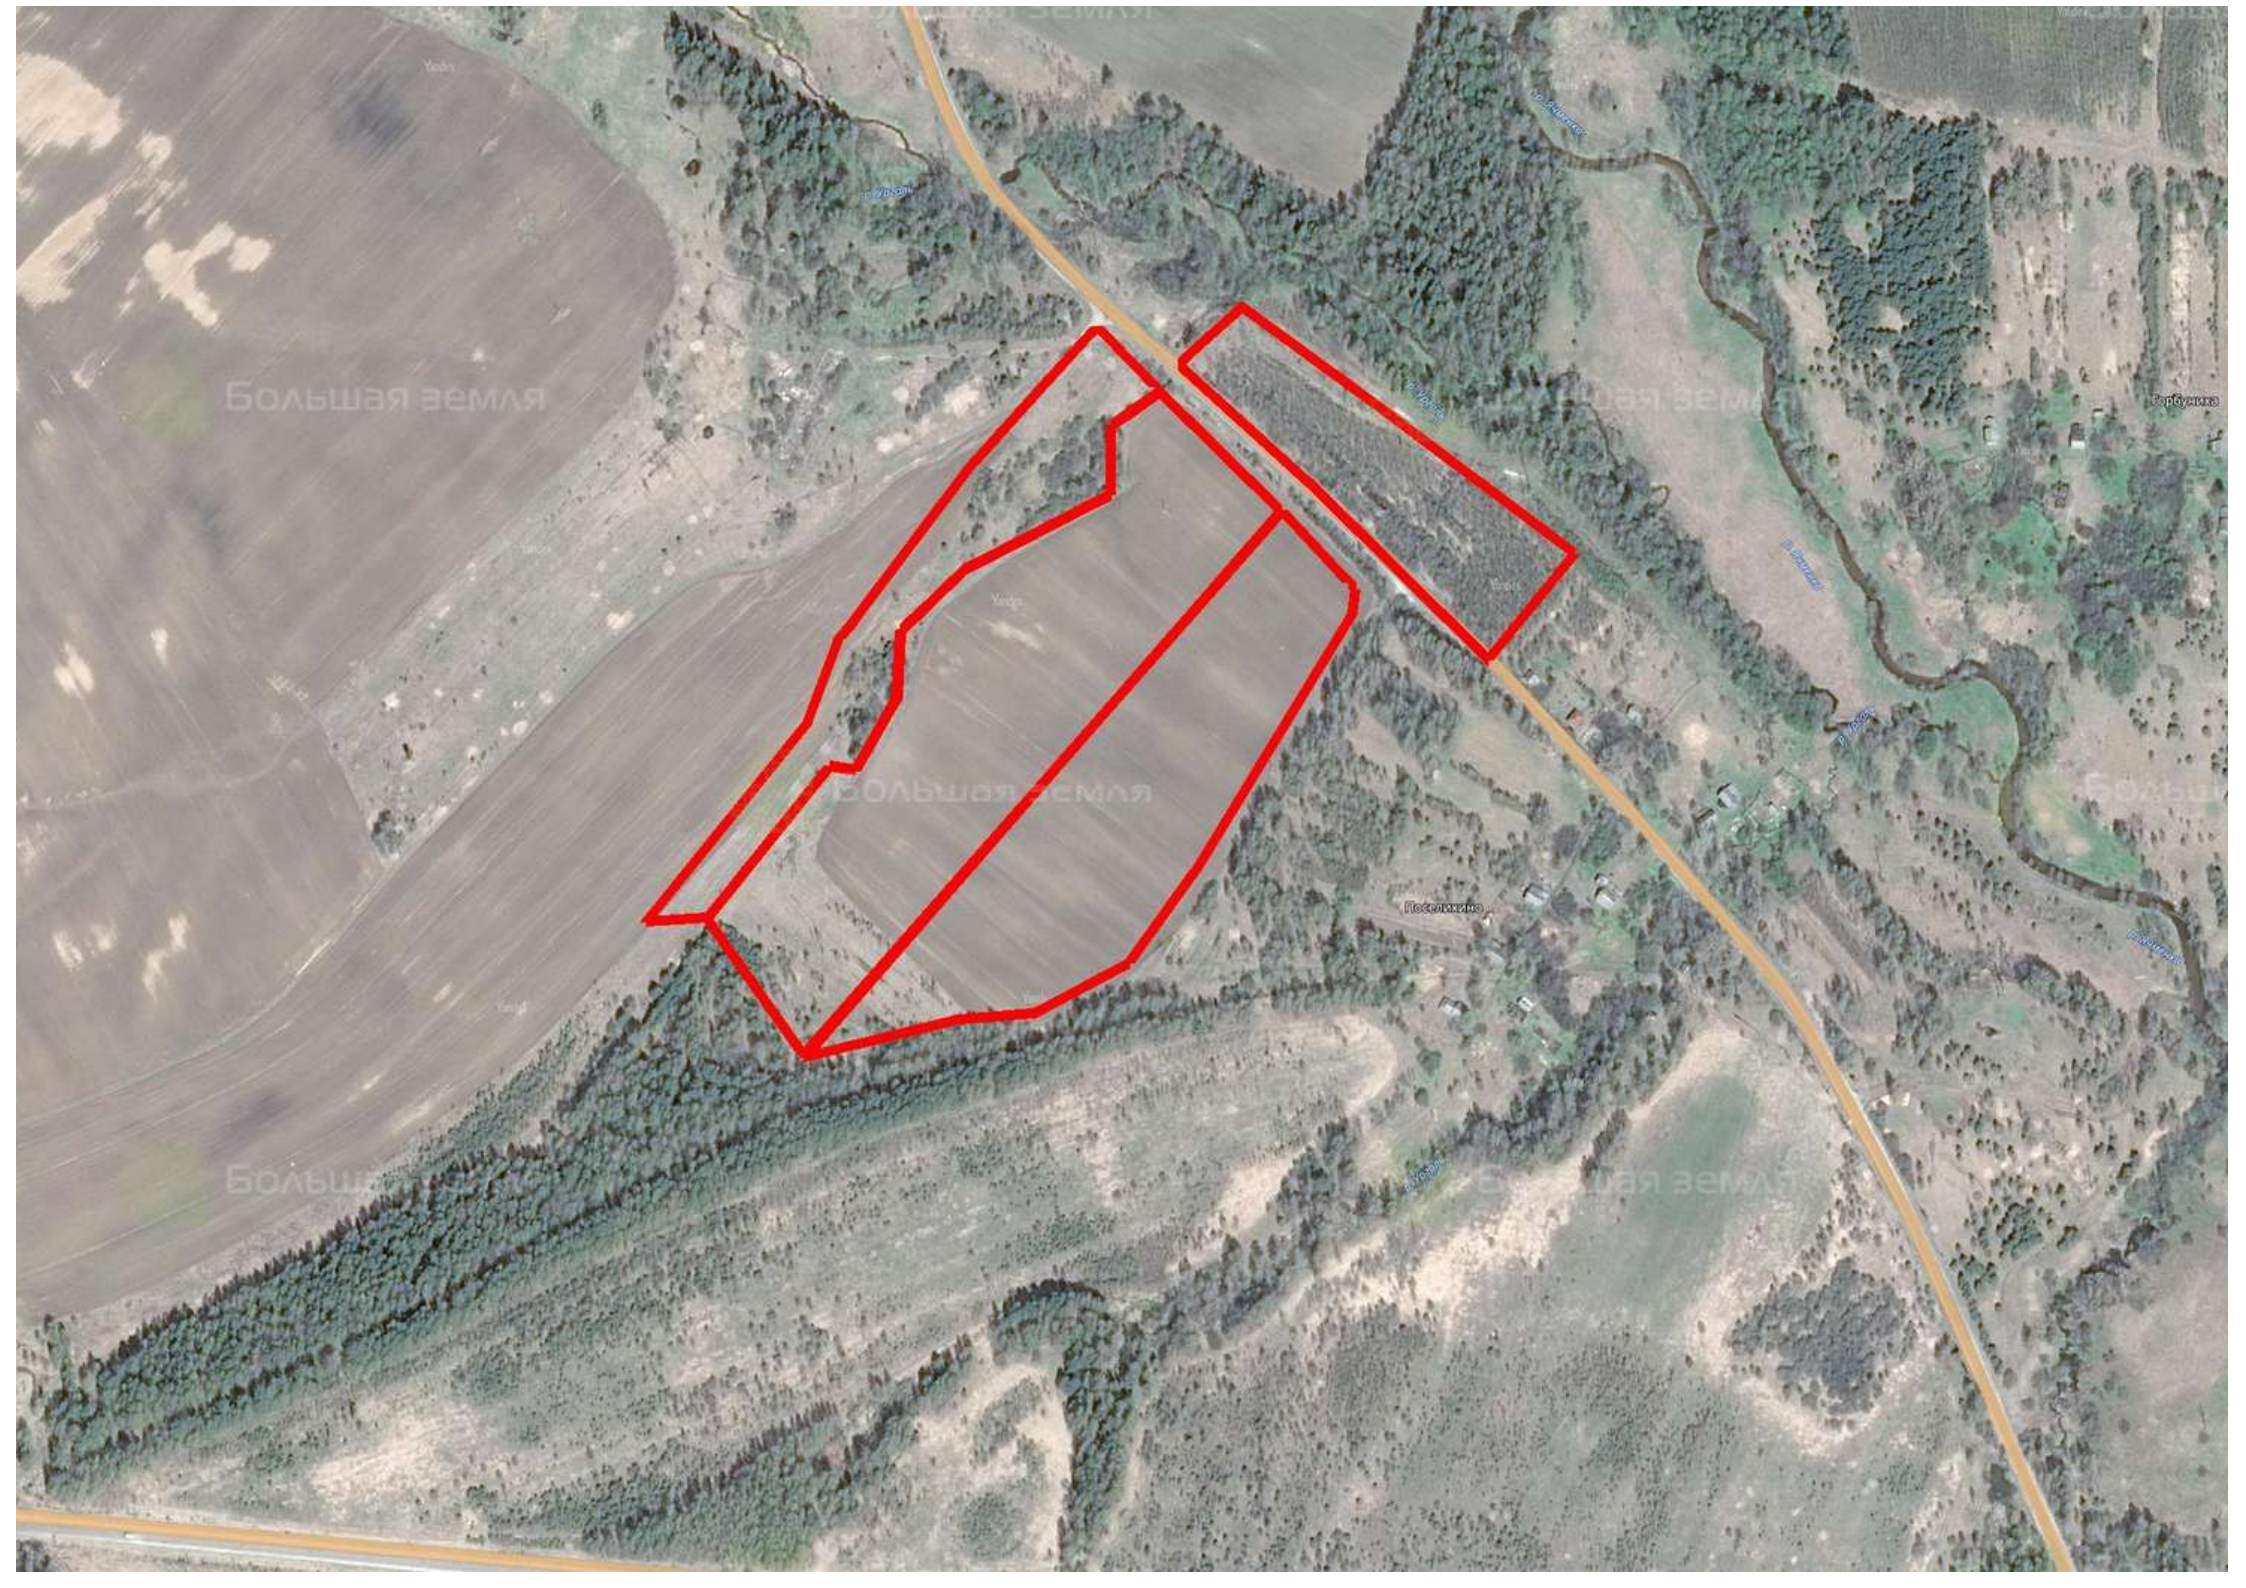

Делимся самым дорогим

ЗЕМЕЛЬНЫЕ УЧАСТКИ ОТ СОБСТВЕННИКА ДЛЯ ФЕРМЕРСТВА

📍 АРТИКУЛ	Поселихино 12.90-88696
🛒 ВИД СДЕЛКИ	Продажа
📖 ОБЛАСТЬ	Ивановская область
📍 РАЙОН	Пучежский
🚧 ШОССЕ	Горьковское
🚗 ОТ МКАД	410 км.
🏠 НАСЕЛЕННЫЙ ПУНКТ	Поселихино
🌐 ОБЩАЯ ПЛОЩАДЬ	12,90 га

12,90 ГА

общая площадь

ПО ЗАПРОСУ

цена за сотку

ПО ЗАПРОСУ

цена за участок

Большая земля

Большая земля