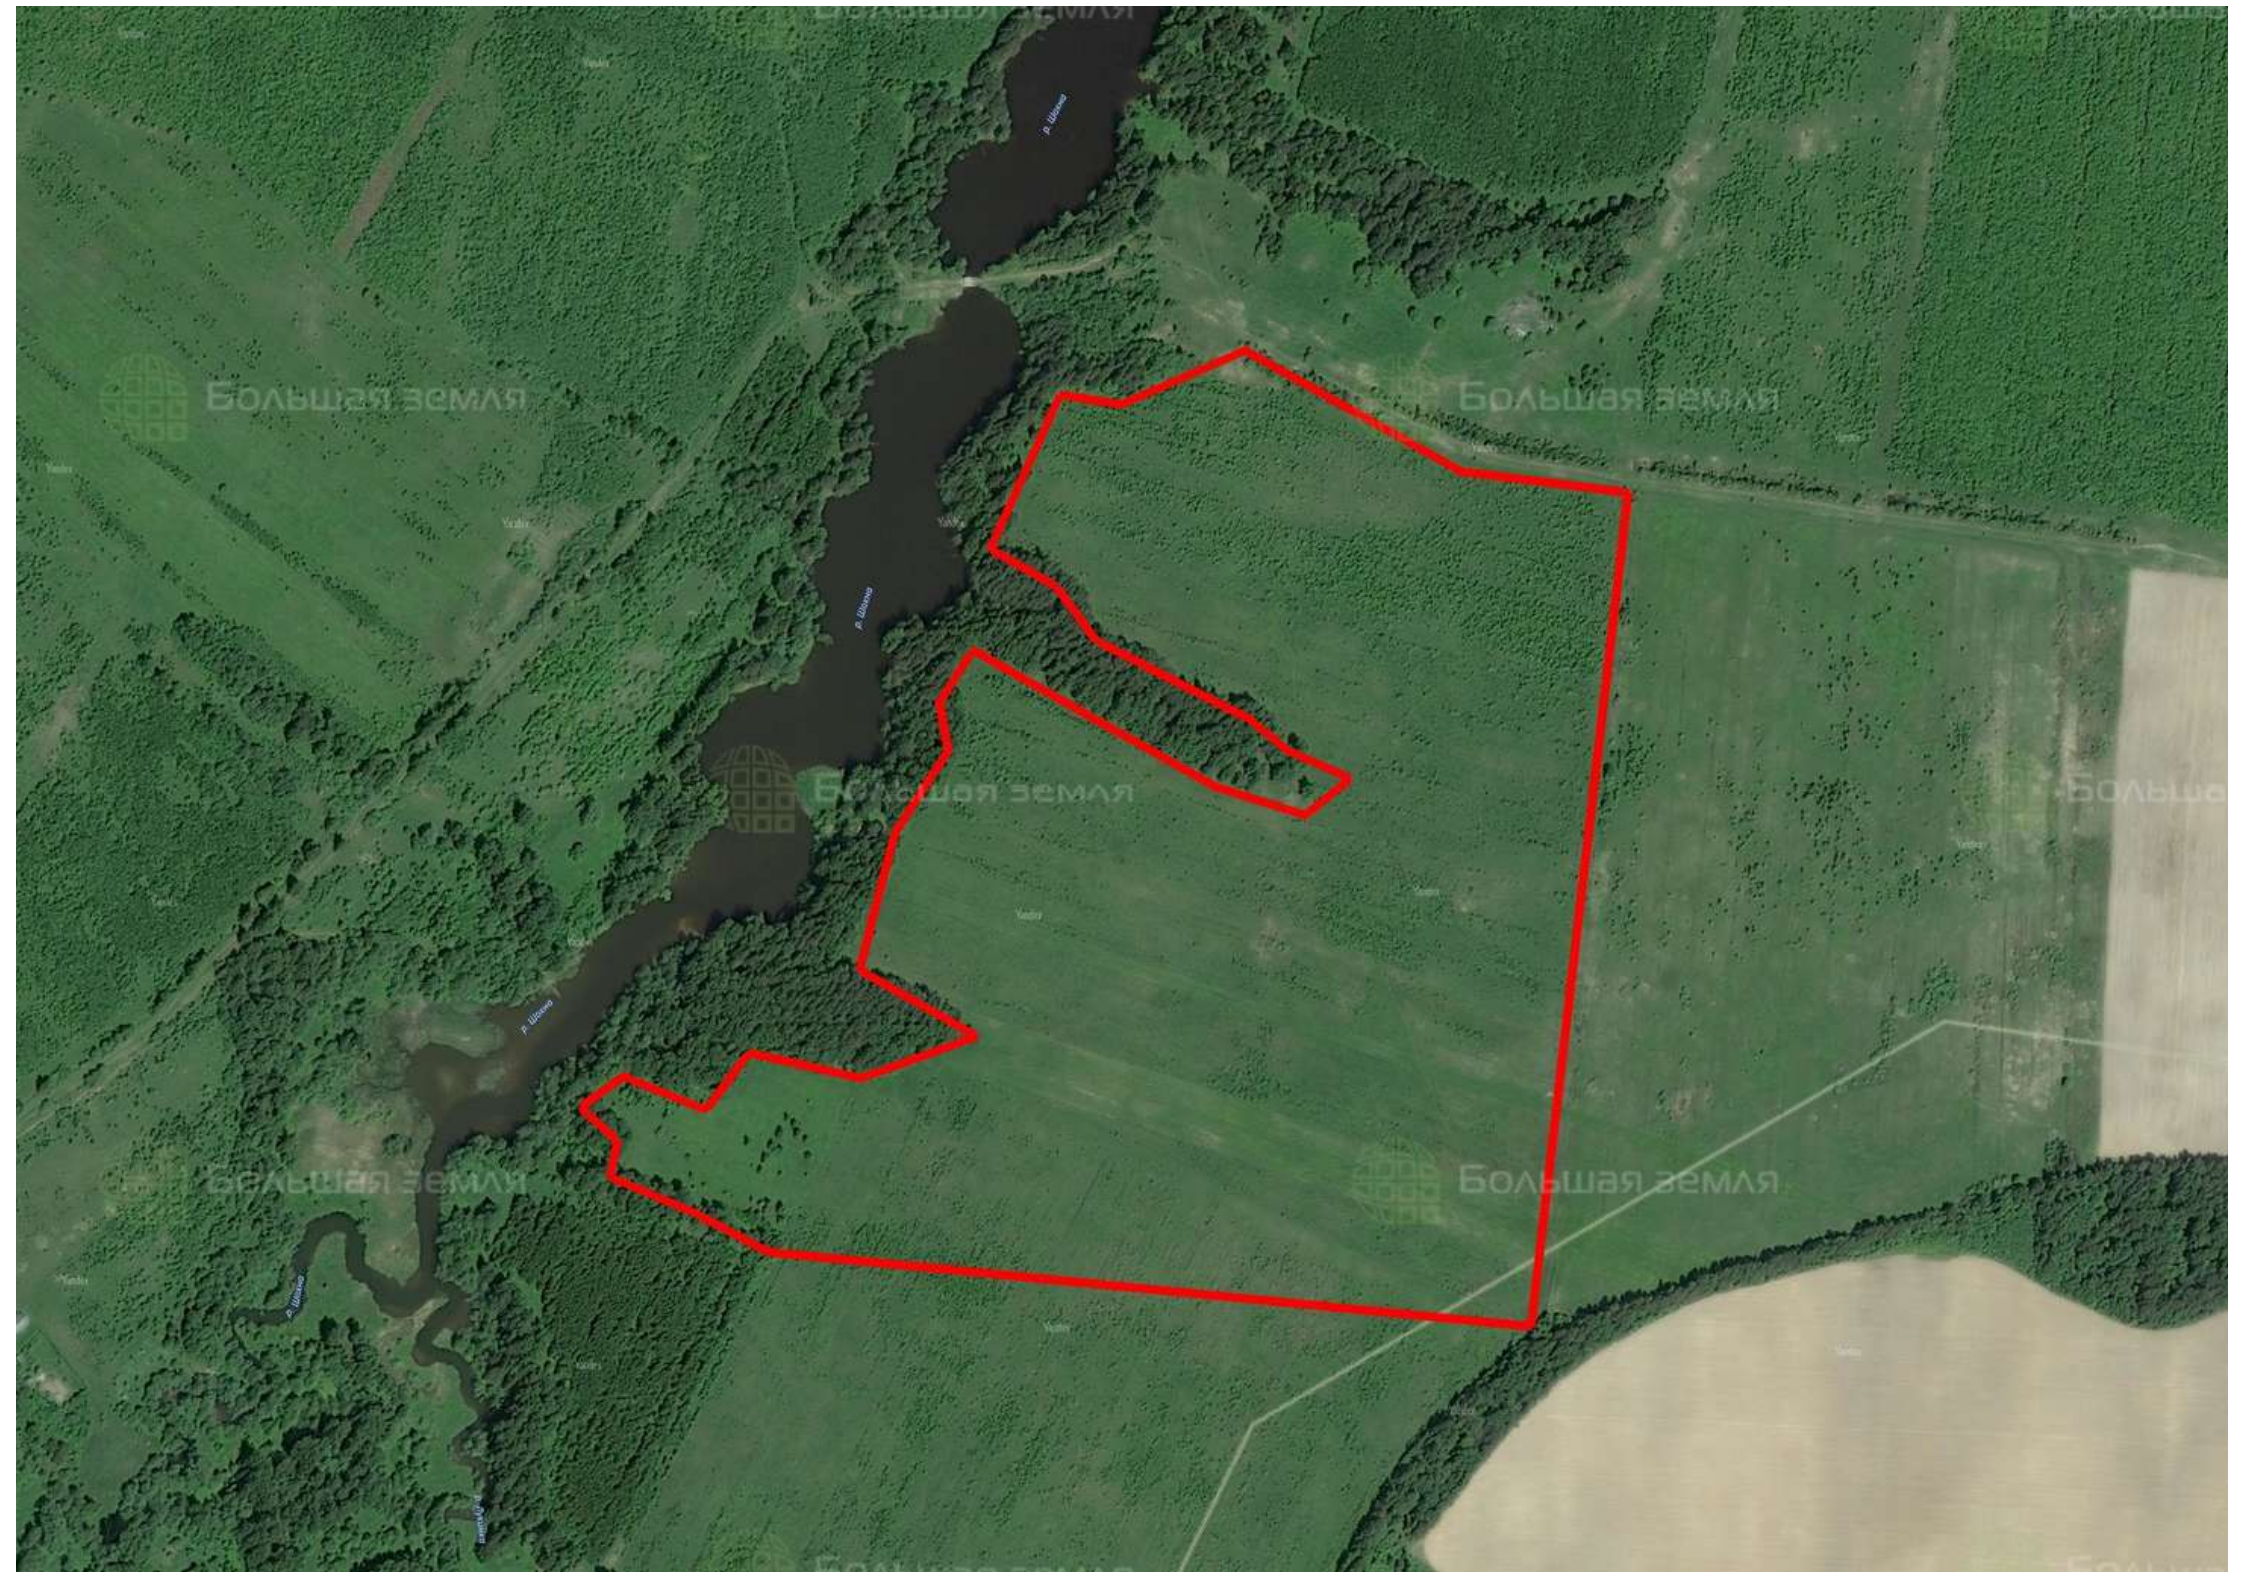

Делимся самым дорогим

**ЗЕМЕЛЬНЫЕ УЧАСТКИ ОТ СОБСТВЕННИКА ДЛЯ ФЕРМЕРСТВА**

📍 АРТИКУЛ	Харькино 32.79-88796
🛒 ВИД СДЕЛКИ	Продажа
📖 ОБЛАСТЬ	Ивановская область
📍 РАЙОН	Пучежский
🚧 ШОССЕ	Горьковское
🚗 ОТ МКАД	430 км.
🏠 НАСЕЛЕННЫЙ ПУНКТ	Харькино
🌐 ОБЩАЯ ПЛОЩАДЬ	32,79 га

**32,79 ГА**

общая площадь

**300 РУБ**

цена за сотку

**983 619 РУБ**

цена за участок

Большая земля

Большая земля