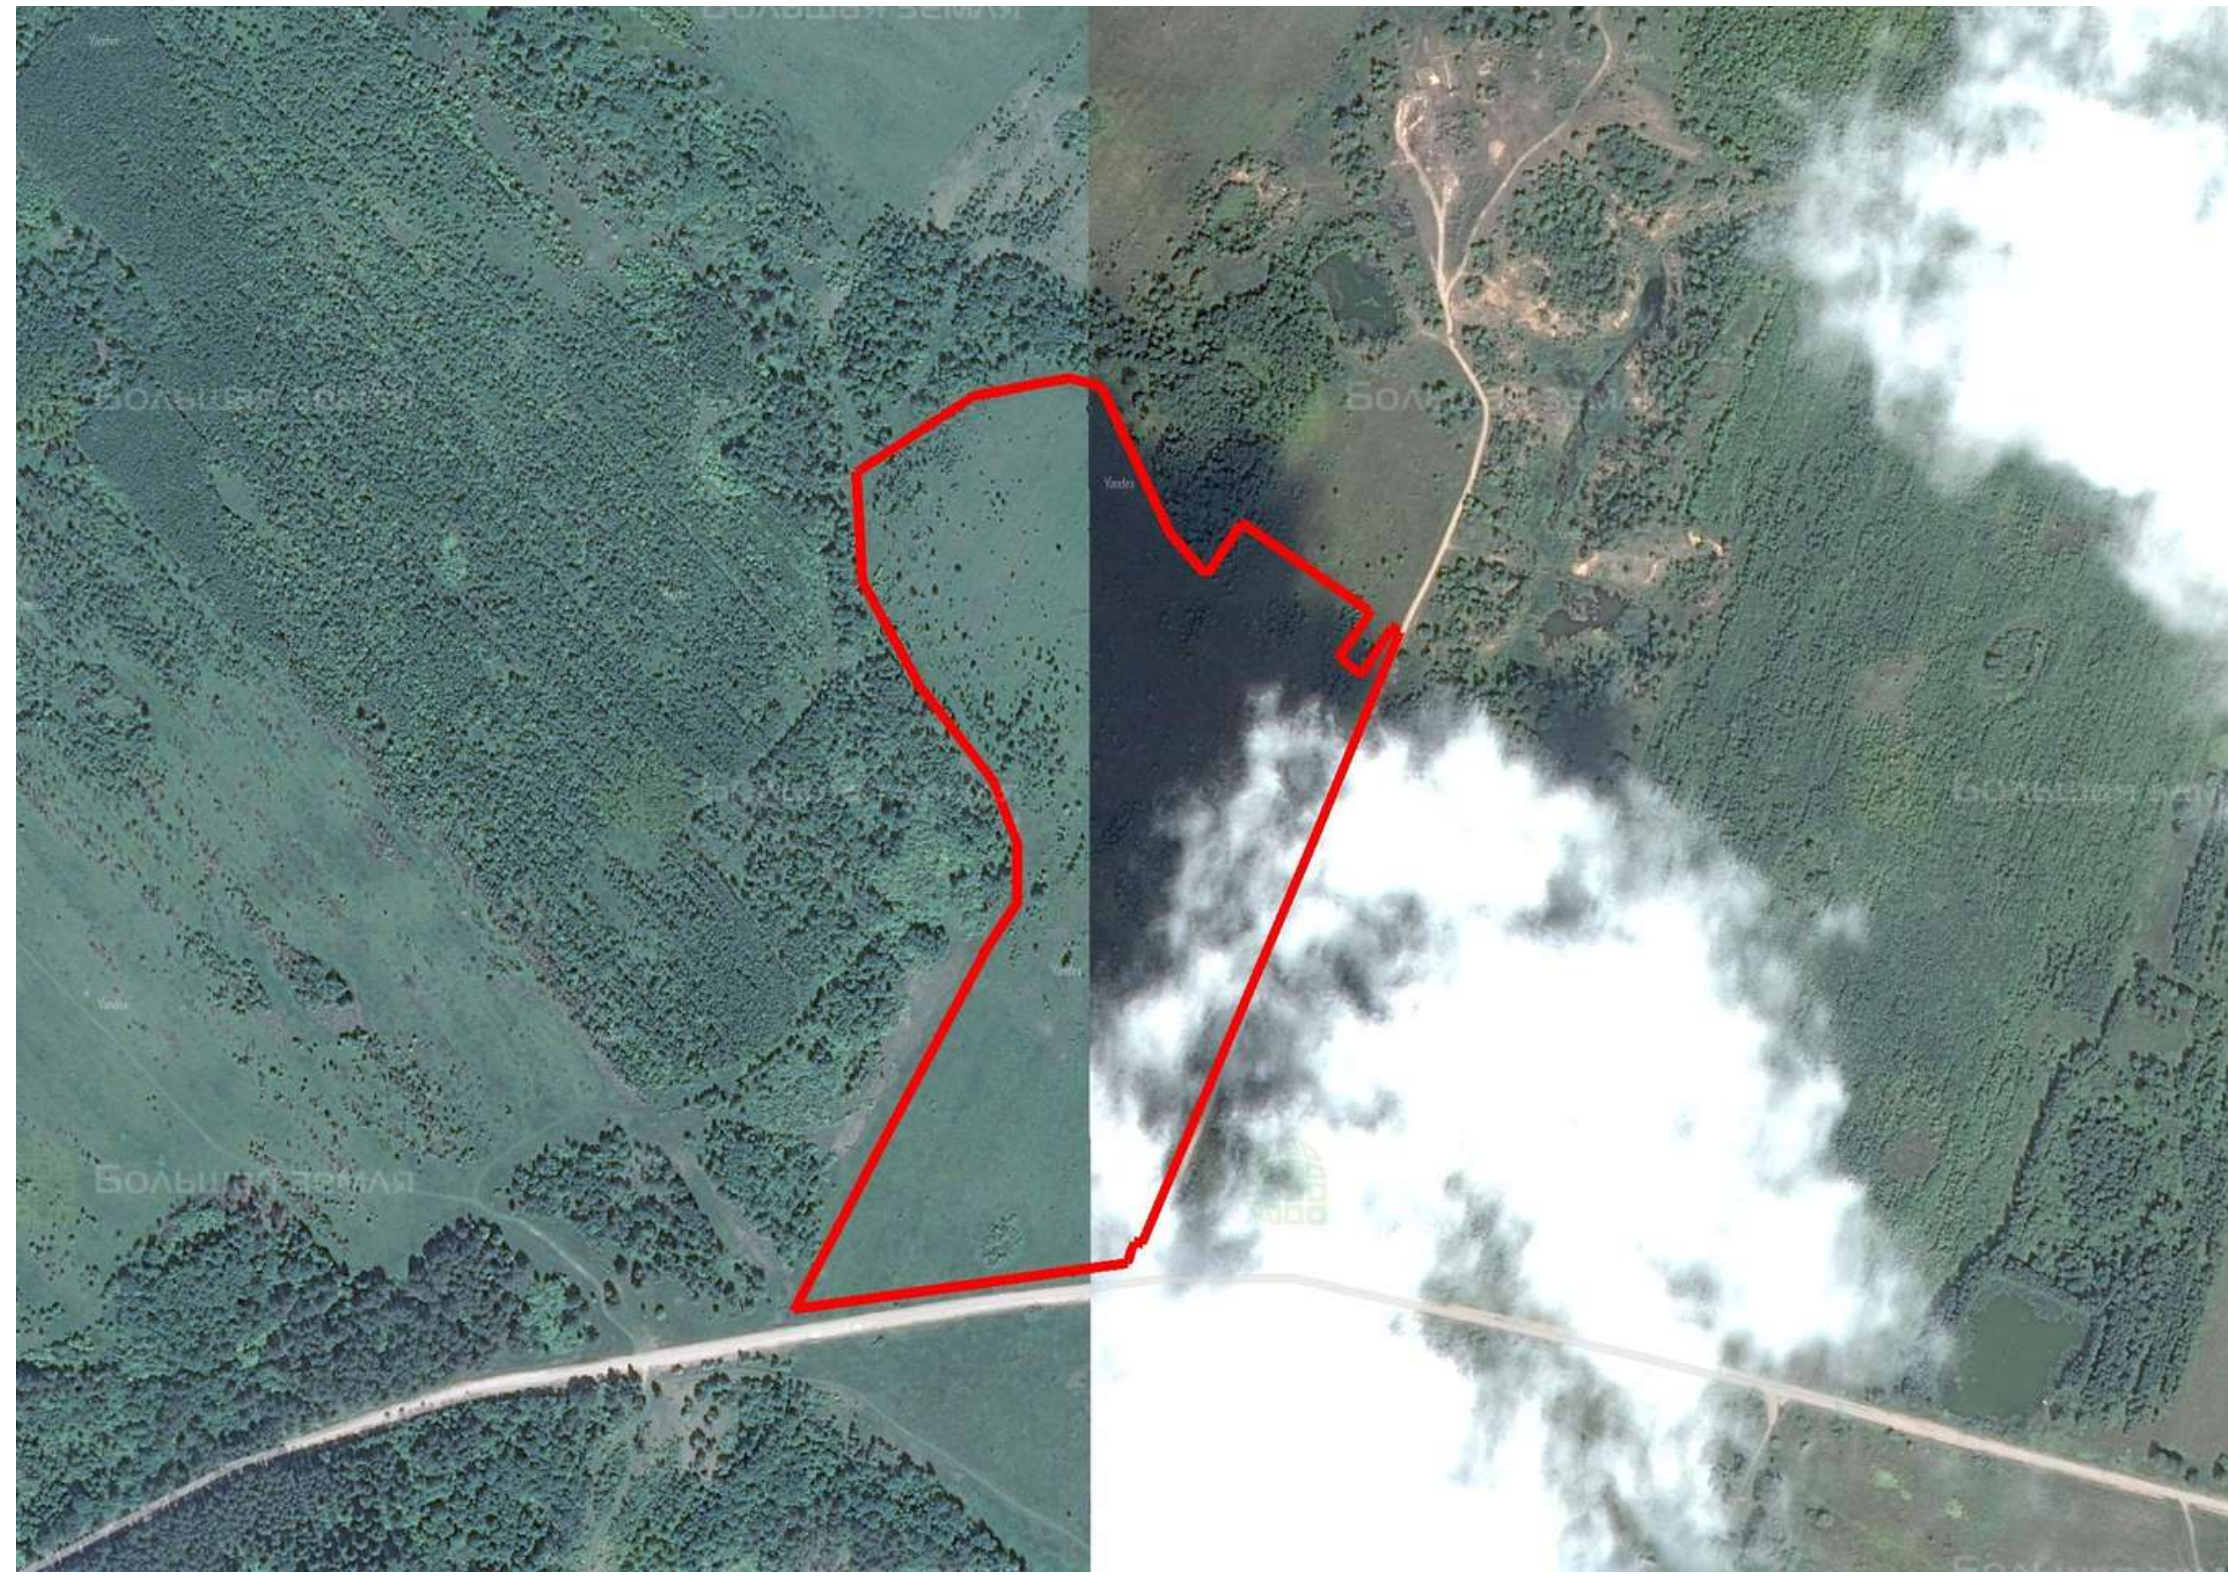

Делимся самым дорогим

**ЗЕМЕЛЬНЫЕ УЧАСТКИ ОТ СОБСТВЕННИКА ДЛЯ ПРОМЫШЛЕННОСТИ И ТОРГОВЛИ**

📍 АРТИКУЛ	Сверковец 13.50-90635
🛒 ВИД СДЕЛКИ	Продажа
📖 ОБЛАСТЬ	Смоленская область
📍 РАЙОН	Монастырщинский
🚧 ШОССЕ	Можайское
🚗 ОТ МКАД	450 км.
🏠 НАСЕЛЕННЫЙ ПУНКТ	Сверковец
🌐 ОБЩАЯ ПЛОЩАДЬ	13,50 га

**13,50 ГА**

общая площадь

**ПО ЗАПРОСУ**

цена за сотку

**ПО ЗАПРОСУ**

цена за участок

Участок для добычи ПГС.

**ЗЕМЕЛЬНЫЙ ЭКСПЕРТ**  
Алексей Дворников