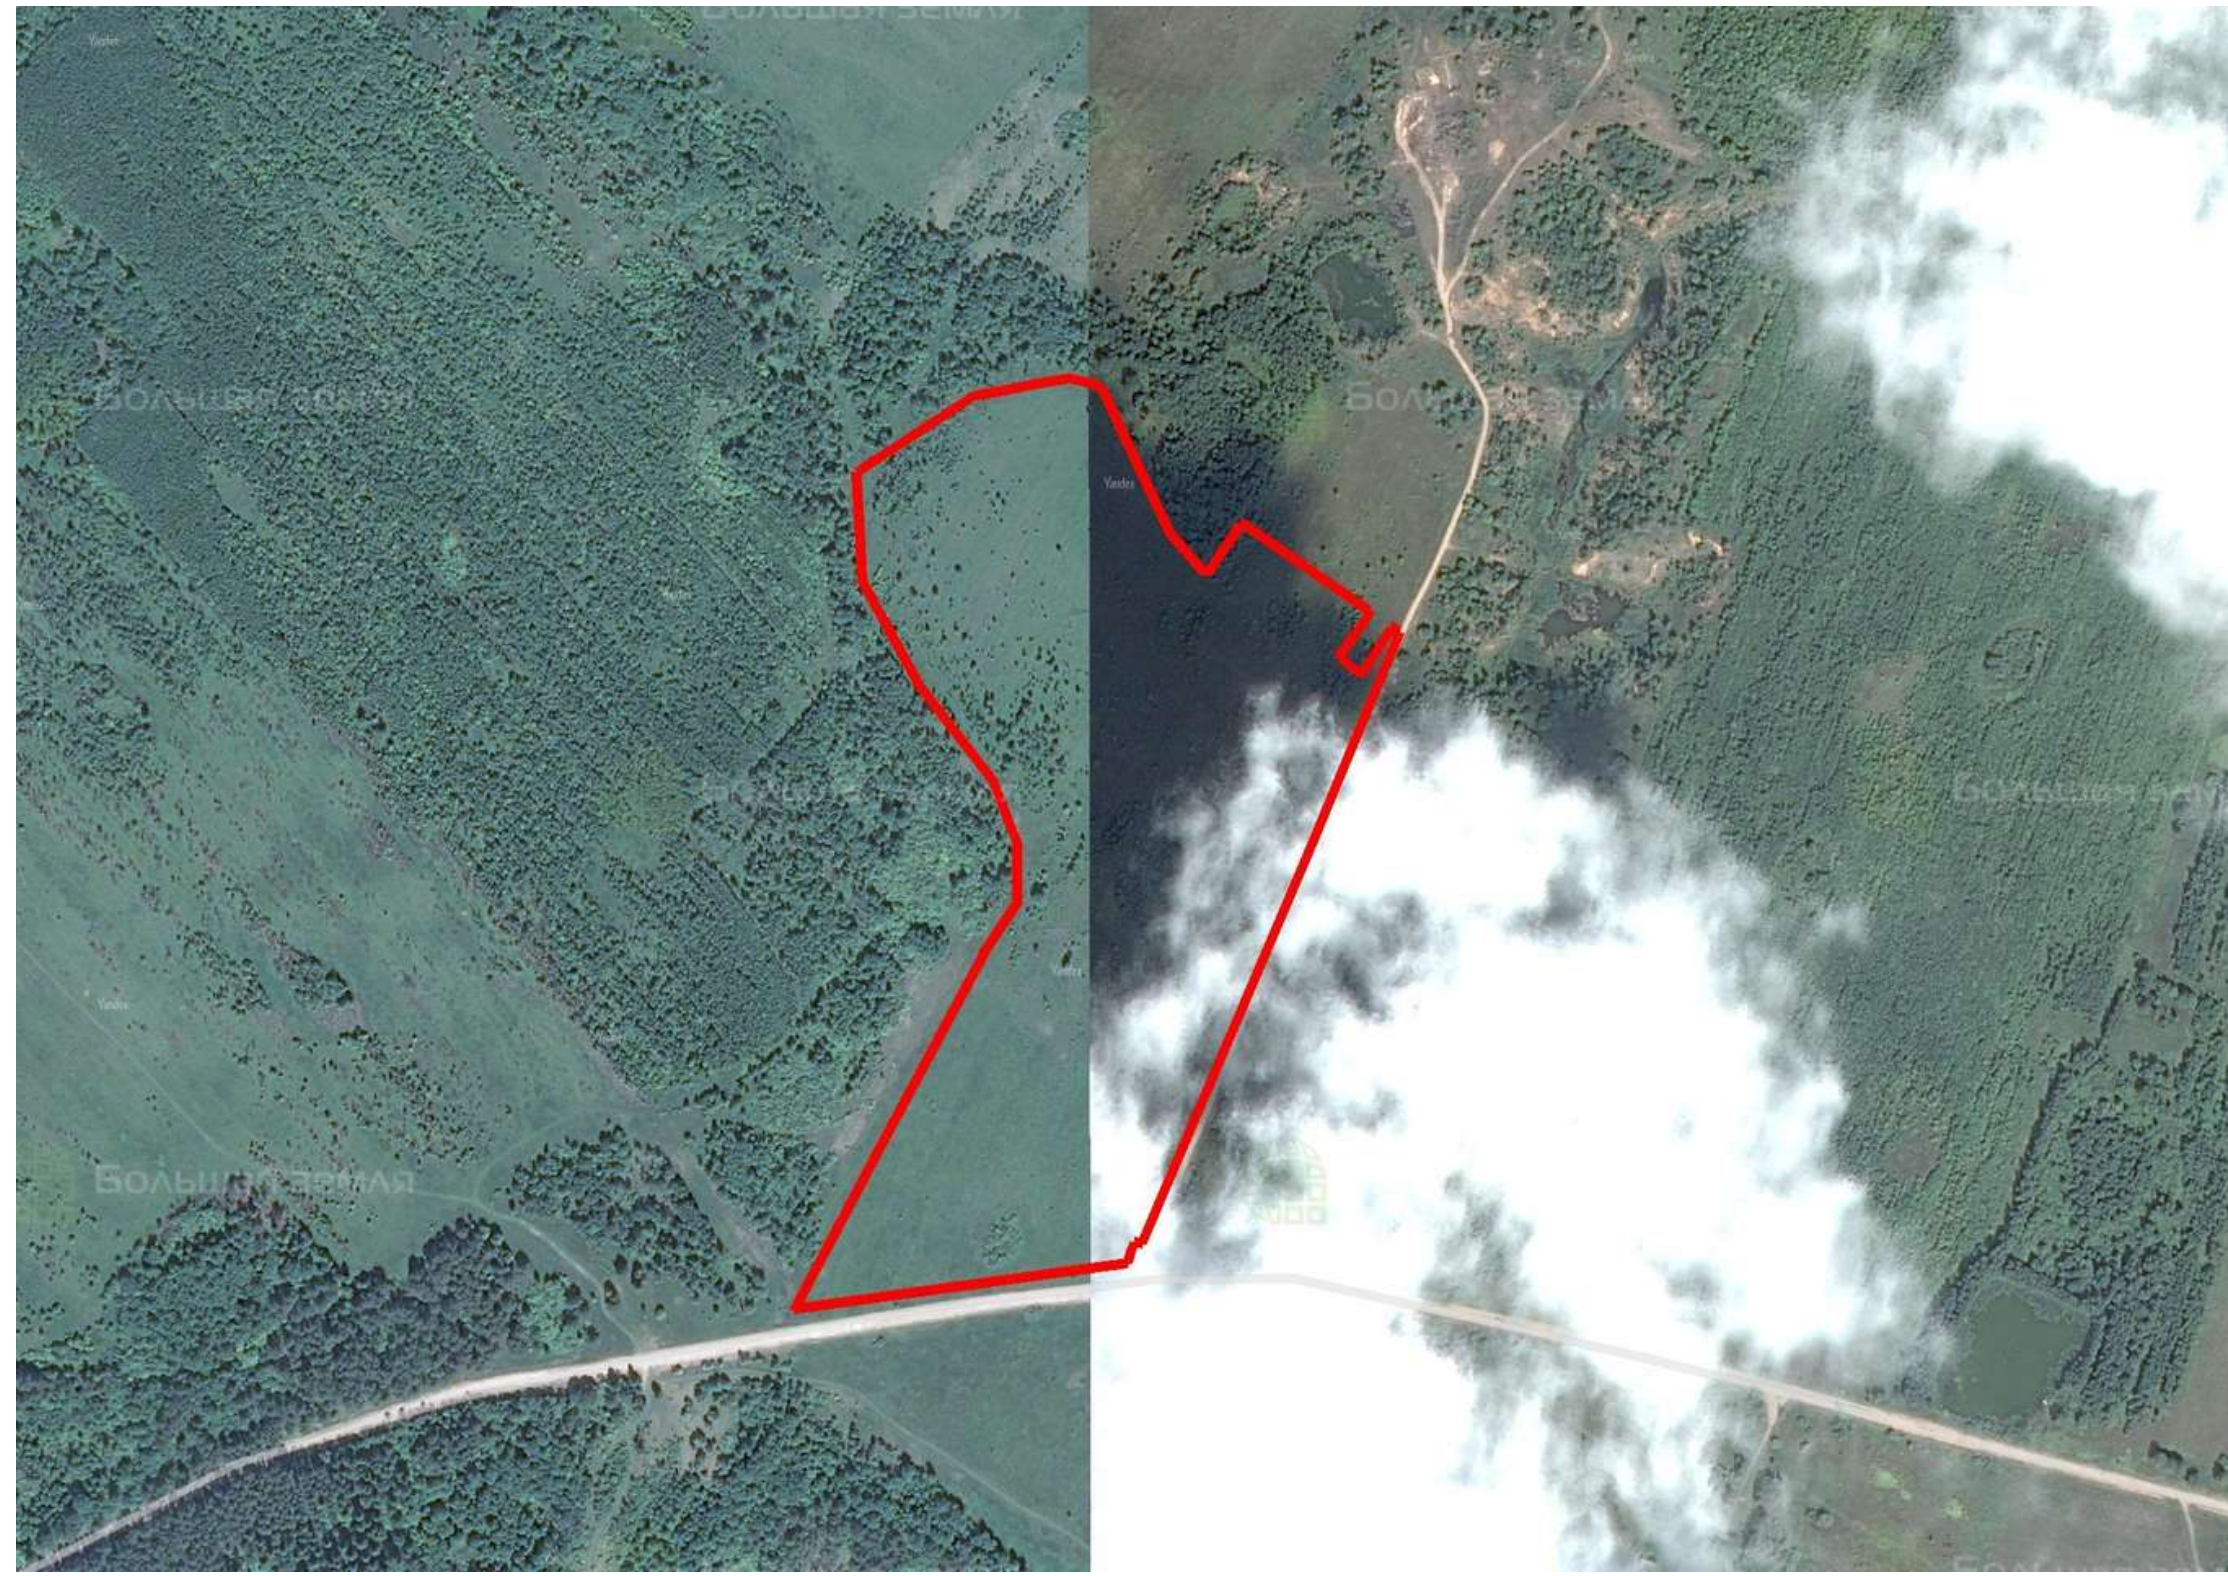

Делимся самым дорогим

ЗЕМЕЛЬНЫЕ УЧАСТКИ ОТ СОБСТВЕННИКА ДЛЯ ПРОМЫШЛЕННОСТИ И ТОРГОВЛИ

📍 АРТИКУЛ	Сверковец 13.50-90635
🛒 ВИД СДЕЛКИ	Продажа
📖 ОБЛАСТЬ	Смоленская область
📍 РАЙОН	Монастырщинский
🚧 ШОССЕ	Можайское
🚗 ОТ МКАД	450 км.
🏠 НАСЕЛЕННЫЙ ПУНКТ	Сверковец
🌐 ОБЩАЯ ПЛОЩАДЬ	13,50 га

13,50 ГА

общая площадь

ПО ЗАПРОСУ

цена за сотку

ПО ЗАПРОСУ

цена за участок

Участок для добычи ПГС.

ЗЕМЕЛЬНЫЙ ЭКСПЕРТ
Алексей Дворников