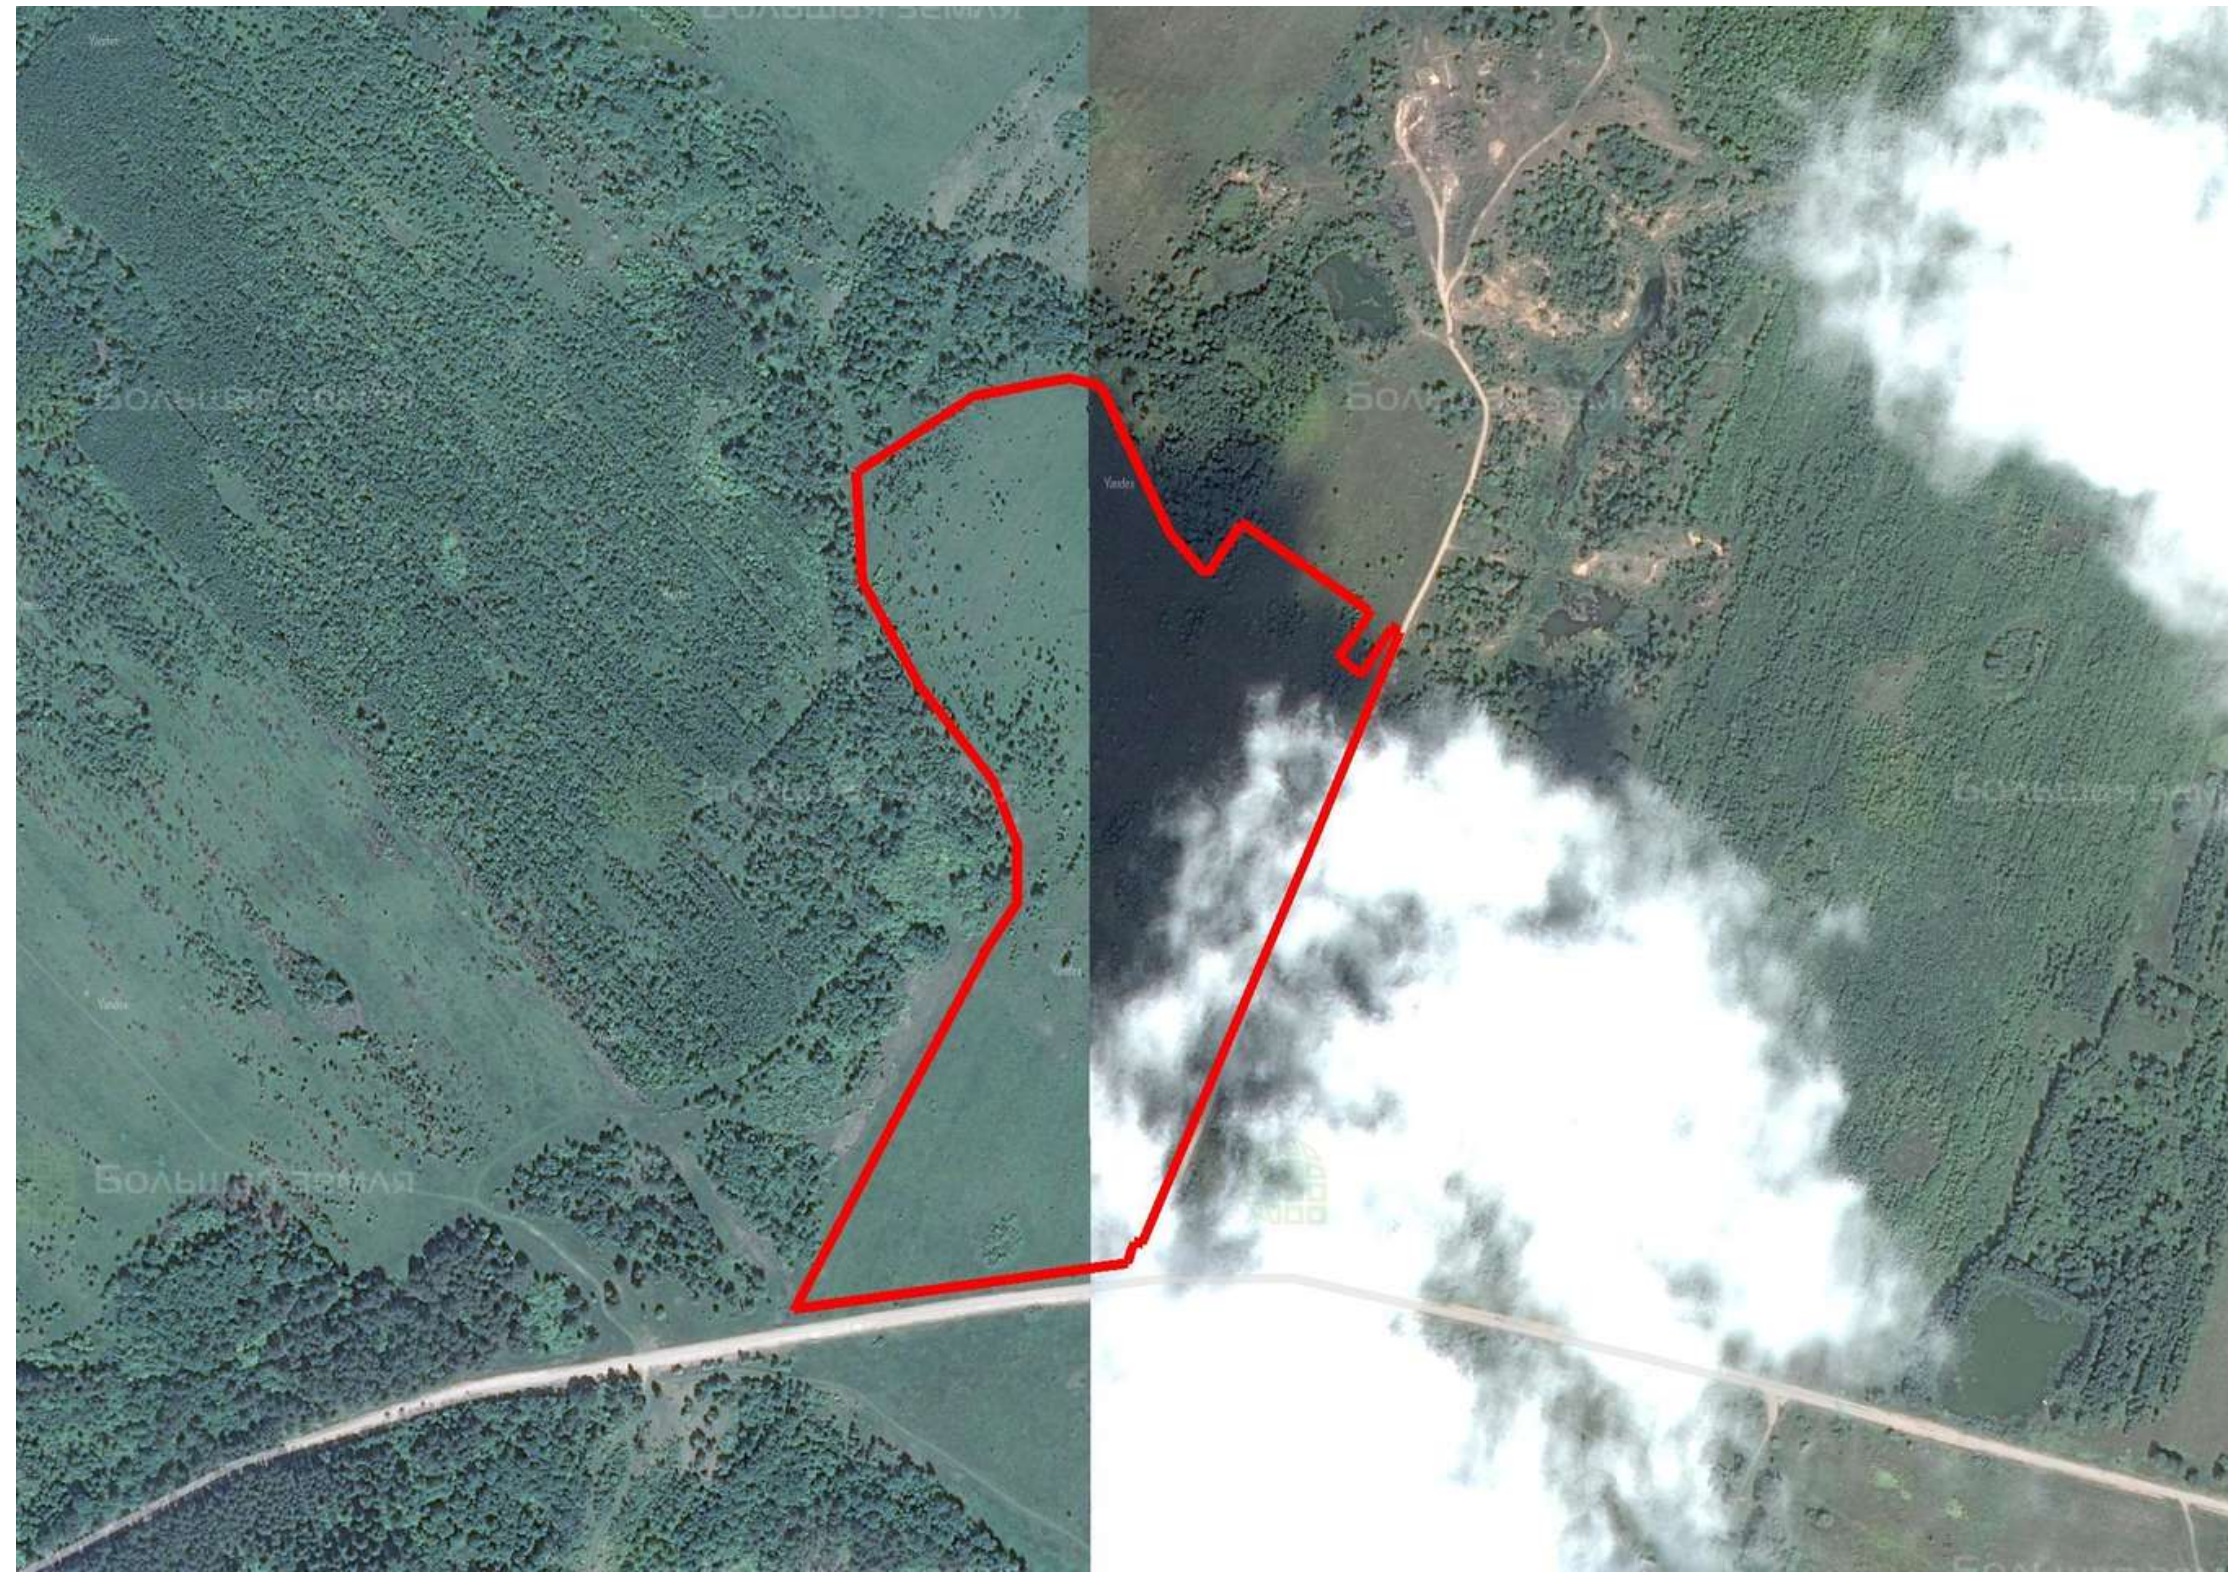

Делимся самым дорогим

ЗЕМЕЛЬНЫЕ УЧАСТКИ ОТ СОБСТВЕННИКА ДЛЯ ПРОМЫШЛЕННОСТИ И ТОРГОВЛИ

📍 АРТИКУЛ	Сверковец 13.50-90635
🛒 ВИД СДЕЛКИ	Продажа
🏠 ОБЛАСТЬ	Смоленская область
📍 РАЙОН	Монастырщинский
🚧 ШОССЕ	Можайское
🚗 ОТ МКАД	450 км.
🏘 НАСЕЛЕННЫЙ ПУНКТ	Сверковец
🌐 ОБЩАЯ ПЛОЩАДЬ	13,50 га

13,50 ГА

общая площадь

ПО ЗАПРОСУ

цена за сотку

ПО ЗАПРОСУ

цена за участок

Участок для добычи ПГС.

ЗЕМЕЛЬНЫЙ ЭКСПЕРТ
Алексей Дворников