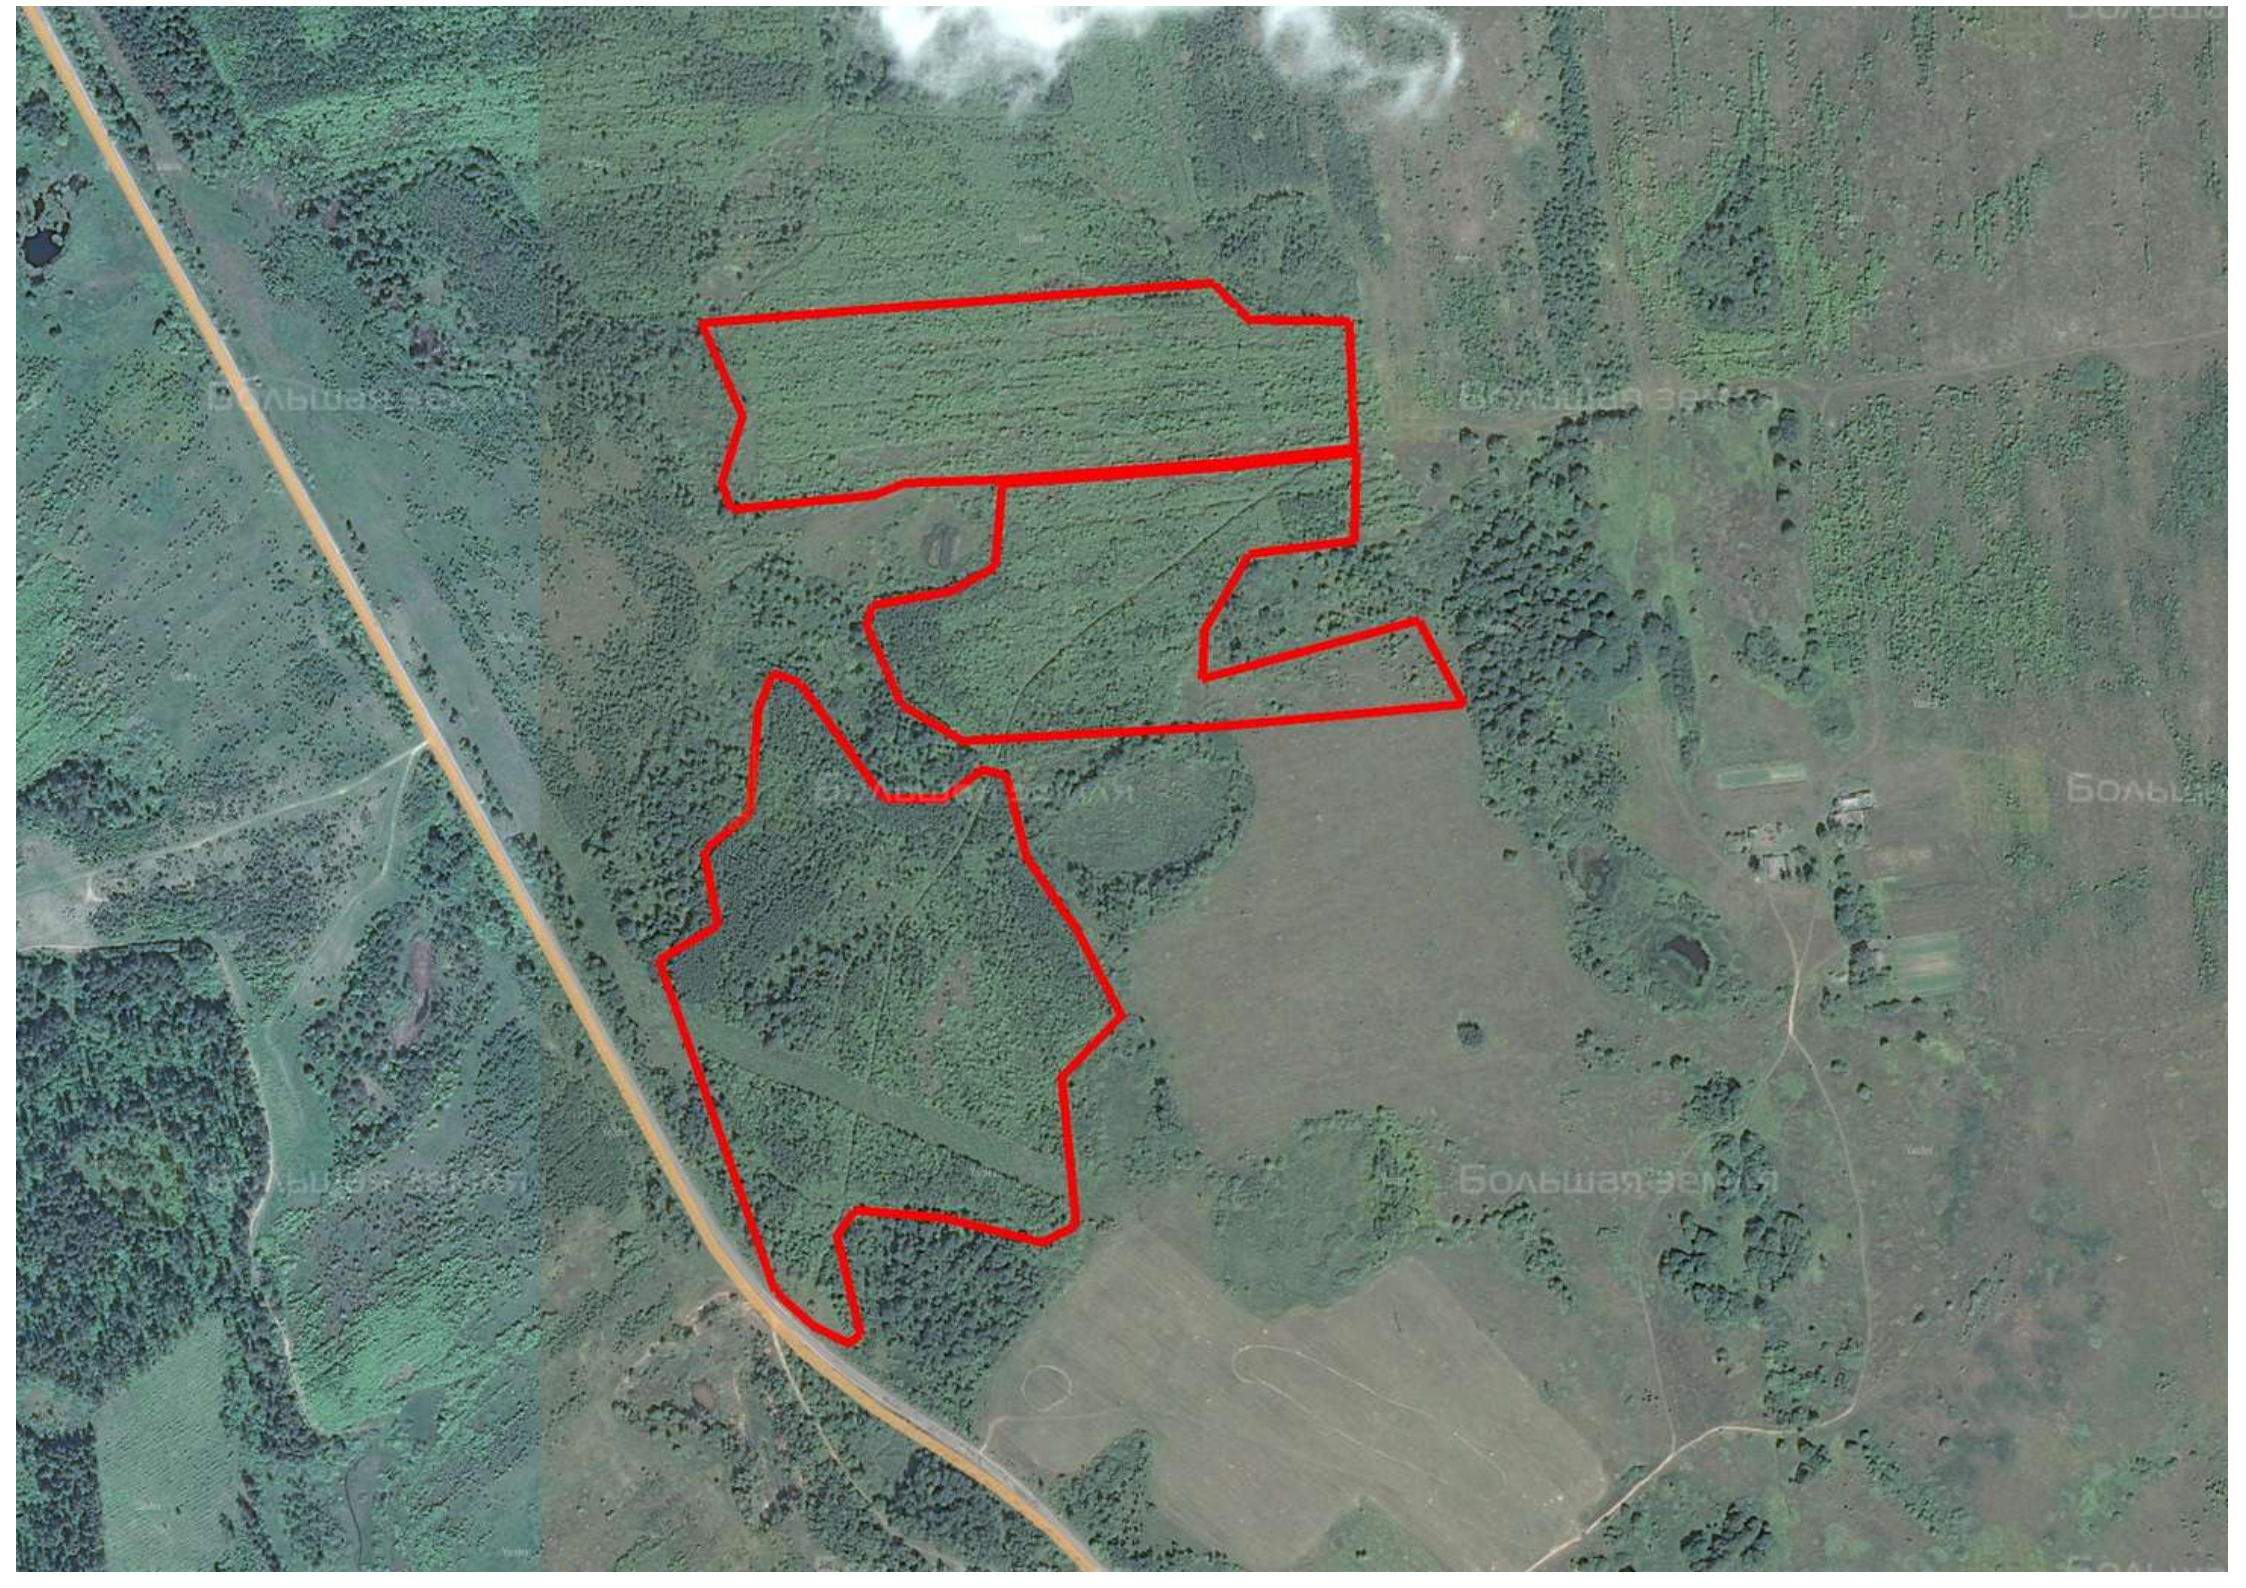

Делимся самым дорогим

ЗЕМЕЛЬНЫЕ УЧАСТКИ ОТ СОБСТВЕННИКА ДЛЯ ПРОМЫШЛЕННОСТИ И ТОРГОВЛИ

📍 АРТИКУЛ	Полевичева Буда 23.80-90654
🛒 ВИД СДЕЛКИ	Продажа
📖 ОБЛАСТЬ	Смоленская область
📍 РАЙОН	Монастырщинский
🚧 ШОССЕ	Можайское
🚗 ОТ МКАД	450 км.
🏠 НАСЕЛЕННЫЙ ПУНКТ	Полевичева Буда
🌐 ОБЩАЯ ПЛОЩАДЬ	23,80 га

23,80 ГА

общая площадь

ПО ЗАПРОСУ

цена за сотку

ПО ЗАПРОСУ

цена за участок

Участок для добычи ПГС.

ЗЕМЕЛЬНЫЙ ЭКСПЕРТ
Алексей Дворников