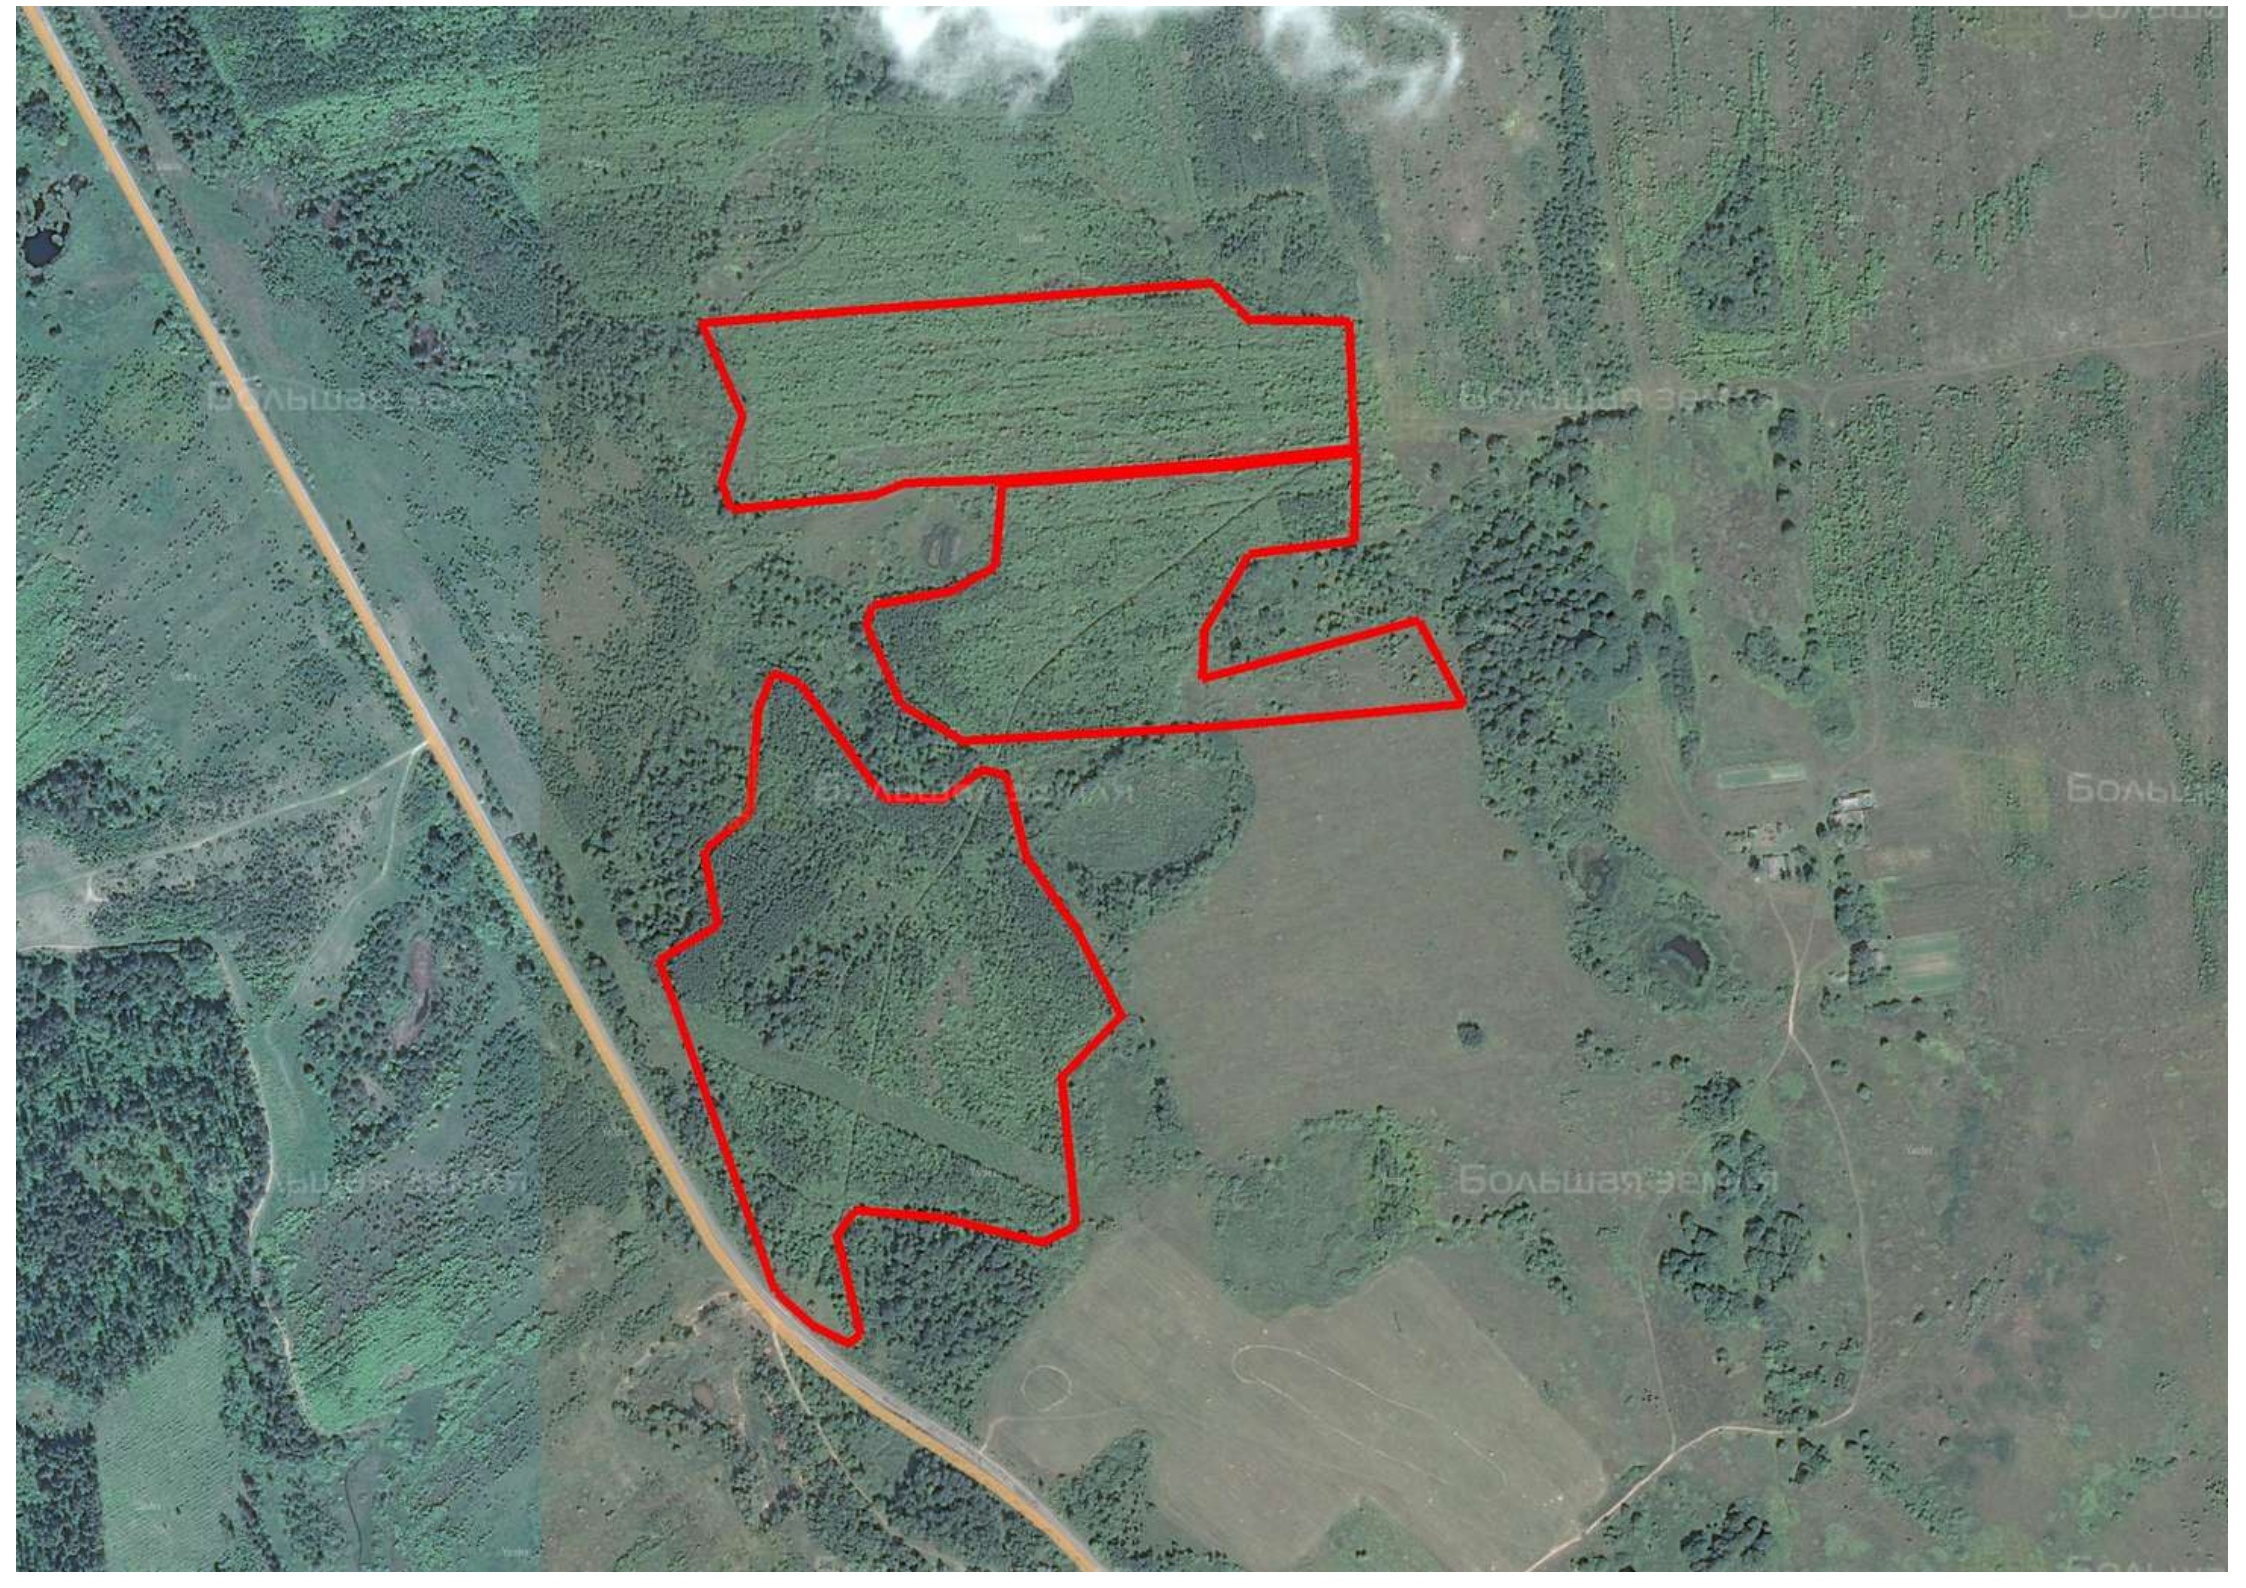

Делимся самым дорогим

ЗЕМЕЛЬНЫЕ УЧАСТКИ ОТ СОБСТВЕННИКА ДЛЯ ПРОМЫШЛЕННОСТИ И ТОРГОВЛИ

📍 АРТИКУЛ	Полевичева Буда 23.80-90654
🛒 ВИД СДЕЛКИ	Продажа
🏠 ОБЛАСТЬ	Смоленская область
📍 РАЙОН	Монастырщинский
🚧 ШОССЕ	Можайское
🚗 ОТ МКАД	450 км.
🏘 НАСЕЛЕННЫЙ ПУНКТ	Полевичева Буда
🌐 ОБЩАЯ ПЛОЩАДЬ	23,80 га

23,80 ГА

общая площадь

ПО ЗАПРОСУ

цена за сотку

ПО ЗАПРОСУ

цена за участок

Участок для добычи ПГС.

ЗЕМЕЛЬНЫЙ ЭКСПЕРТ
Алексей Дворников