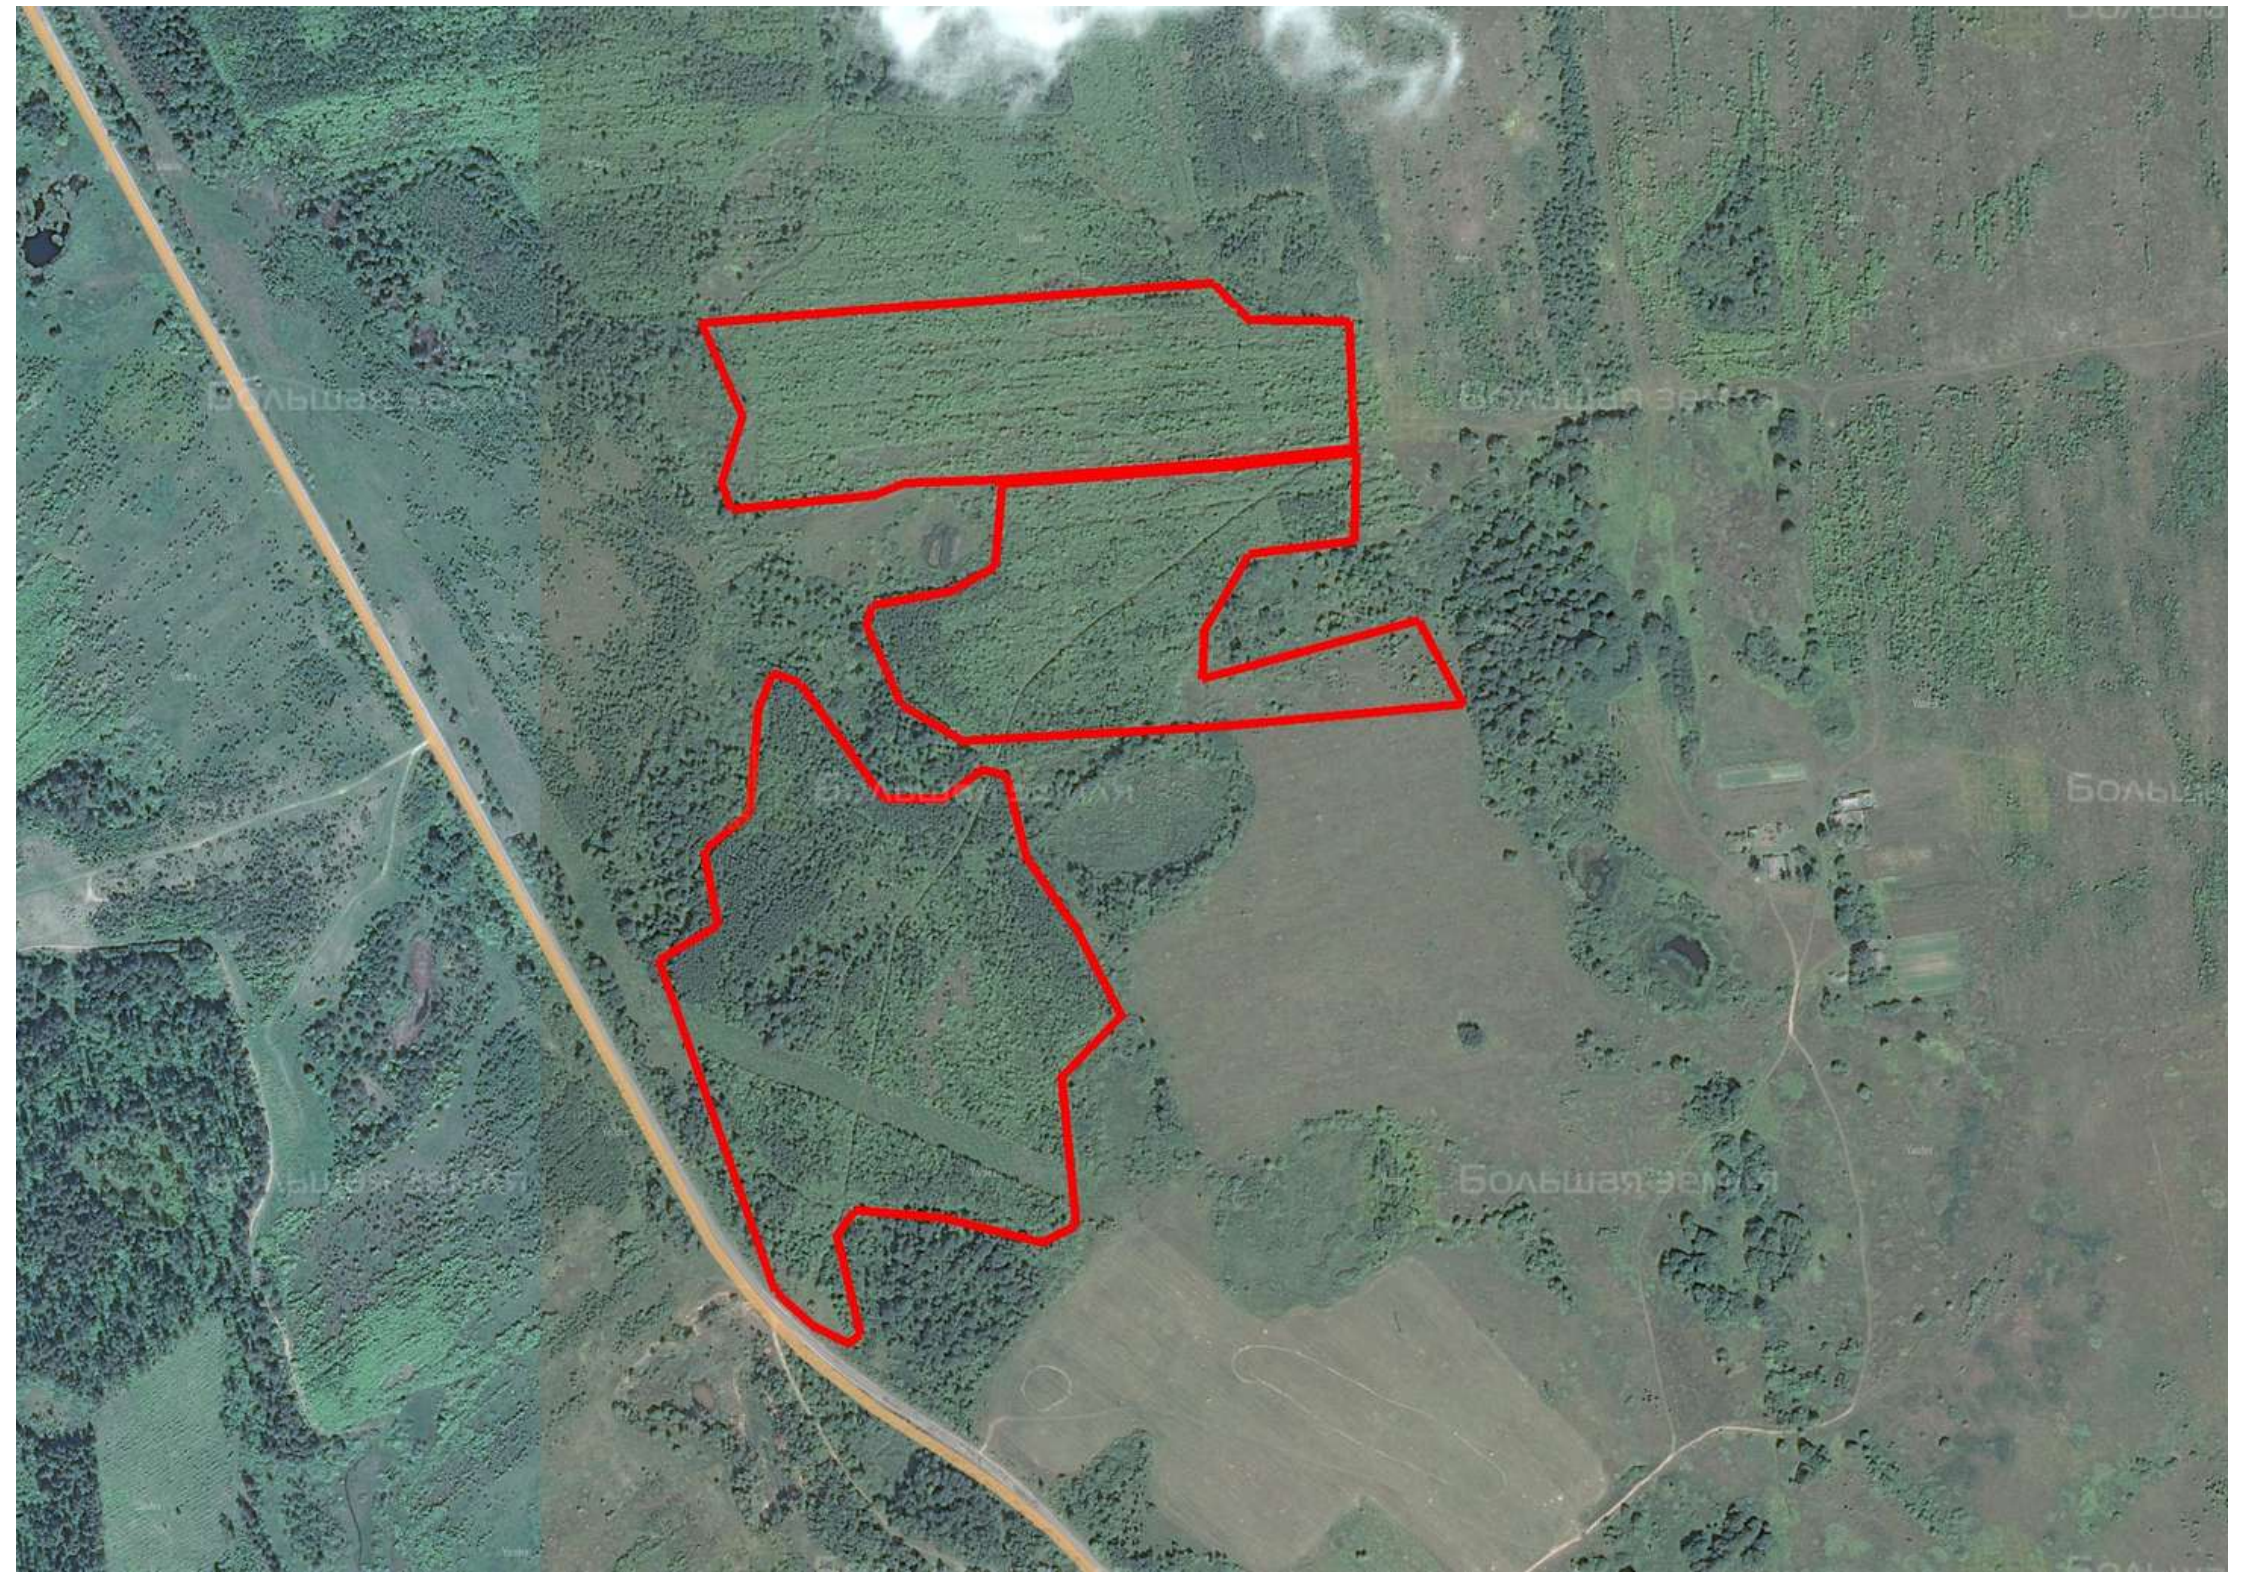

Делимся самым дорогим

**ЗЕМЕЛЬНЫЕ УЧАСТКИ ОТ СОБСТВЕННИКА ДЛЯ ПРОМЫШЛЕННОСТИ И ТОРГОВЛИ**

📍 АРТИКУЛ	Полевичева Буда 23.80-90654
🛒 ВИД СДЕЛКИ	Продажа
📖 ОБЛАСТЬ	Смоленская область
📍 РАЙОН	Монастырщинский
🚧 ШОССЕ	Можайское
🚗 ОТ МКАД	450 км.
🏠 НАСЕЛЕННЫЙ ПУНКТ	Полевичева Буда
🌐 ОБЩАЯ ПЛОЩАДЬ	23,80 га

**23,80 ГА**

общая площадь

**ПО ЗАПРОСУ**

цена за сотку

**ПО ЗАПРОСУ**

цена за участок

Участок для добычи ПГС.

**ЗЕМЕЛЬНЫЙ ЭКСПЕРТ**  
**Алексей Дворников**