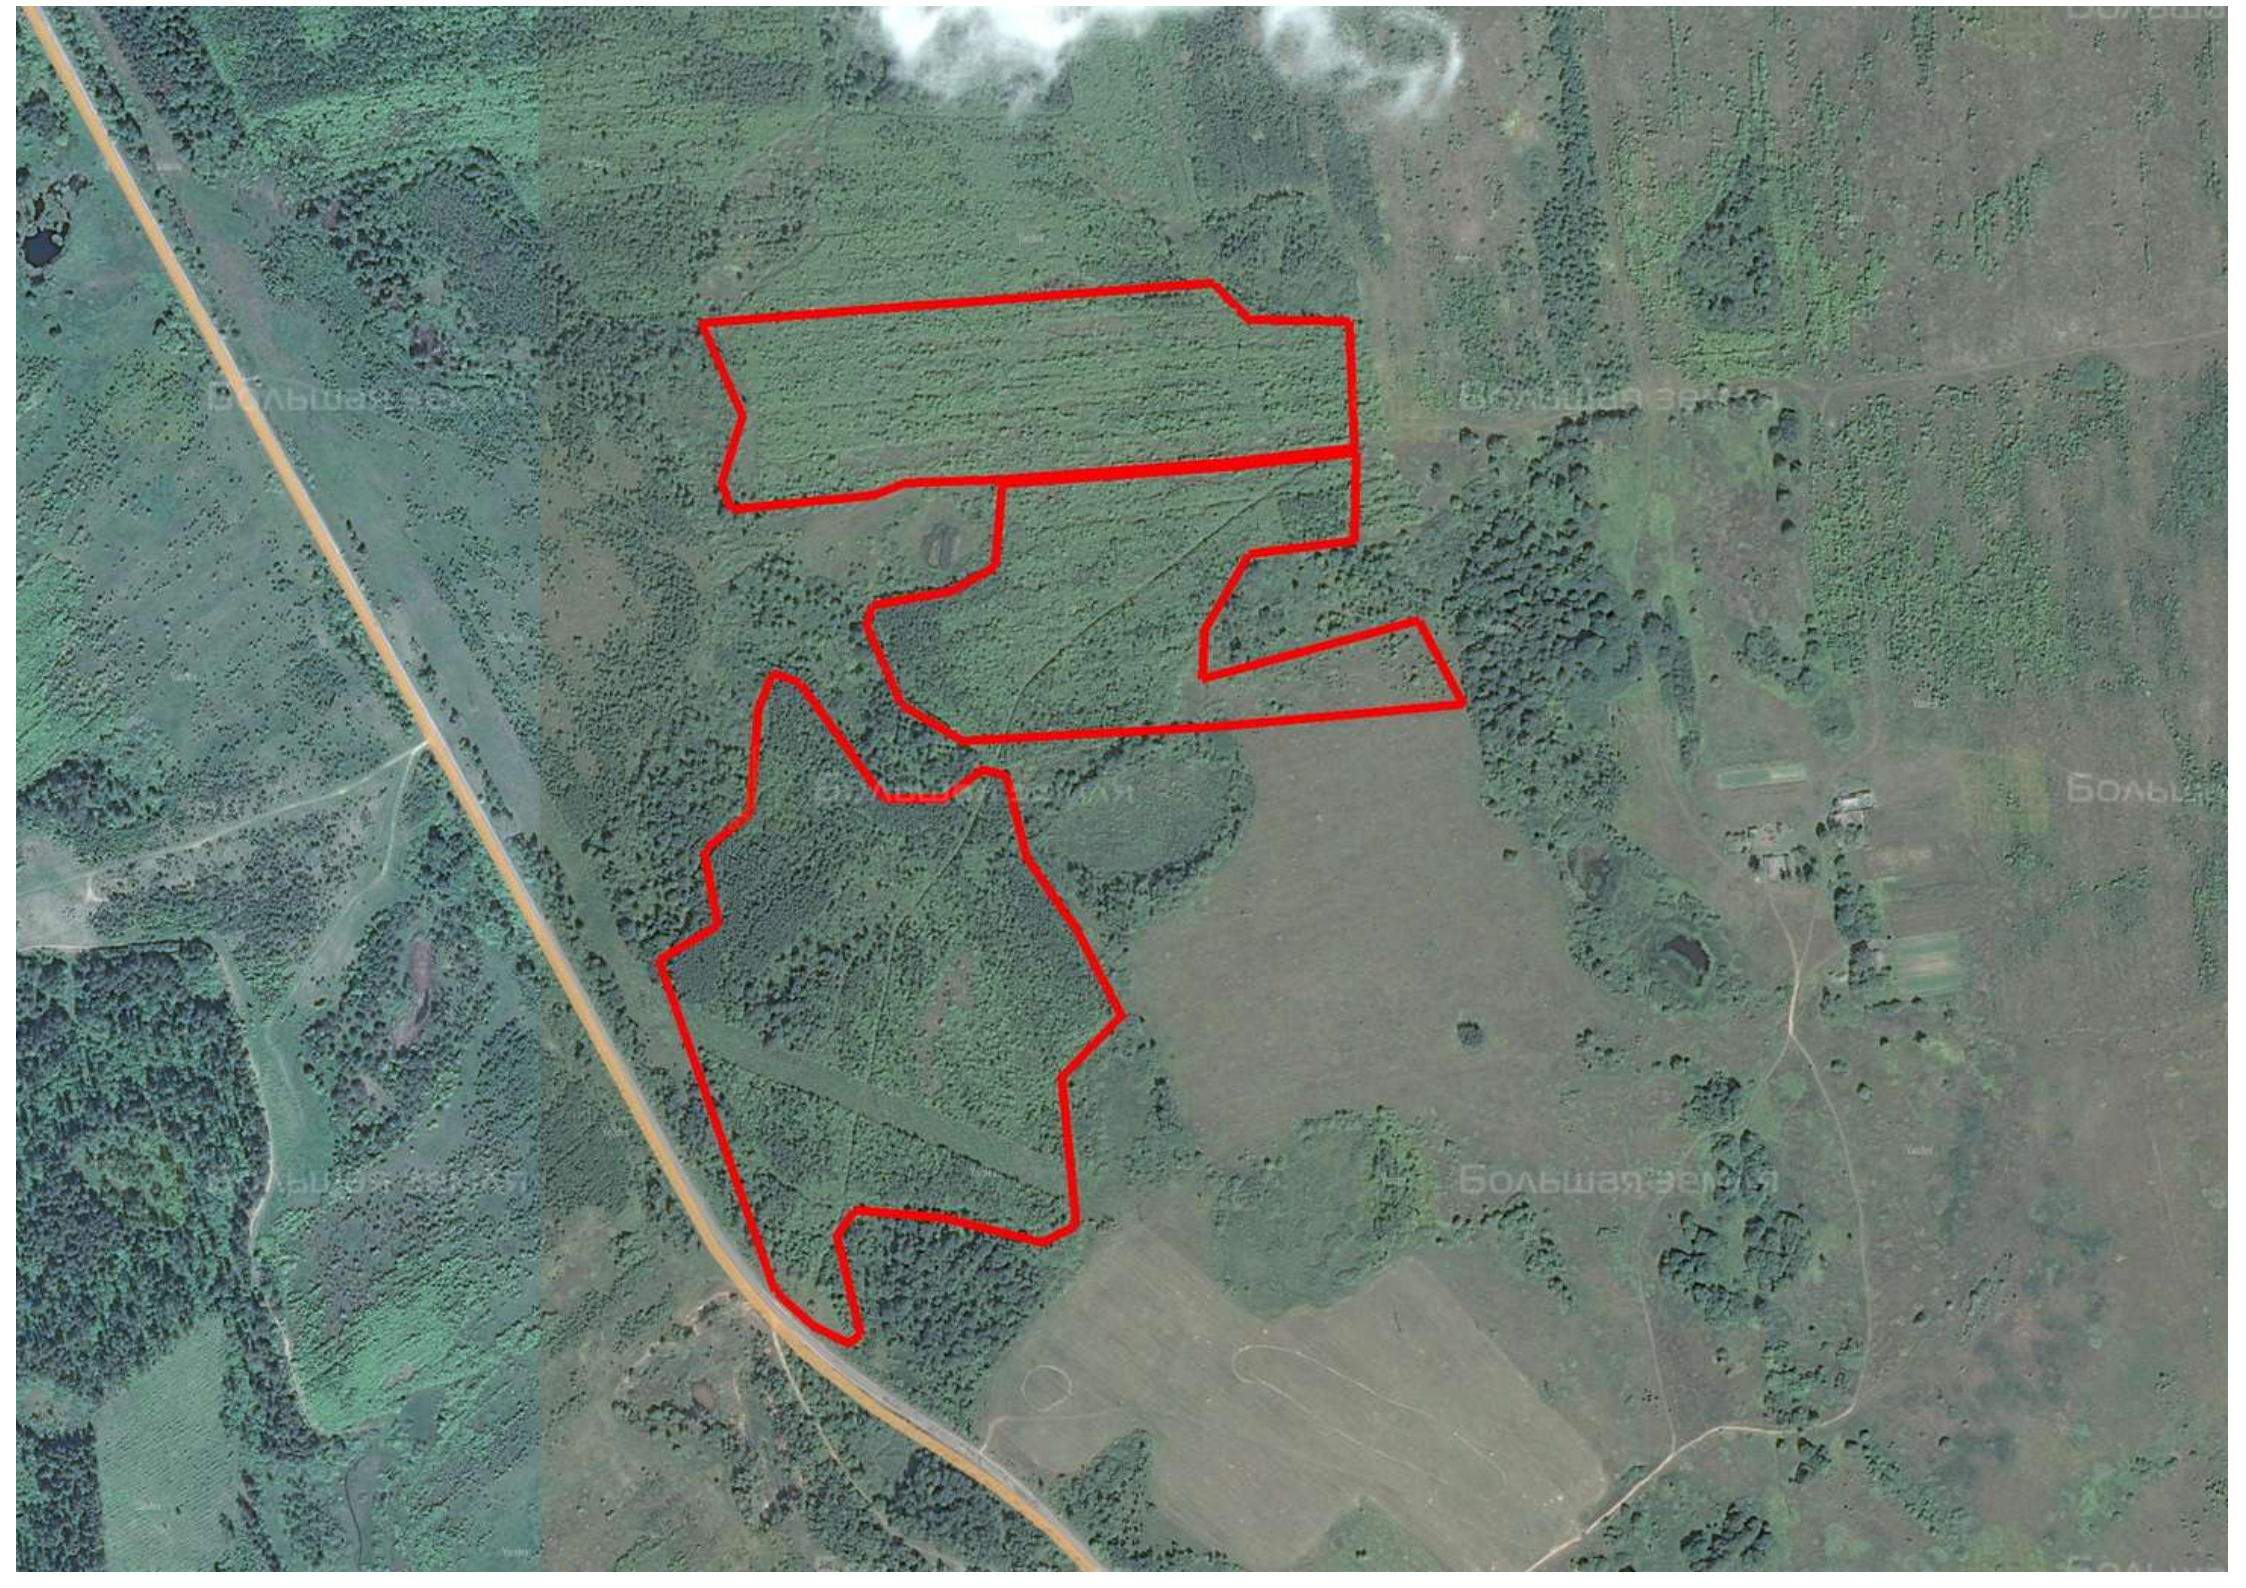

Делимся самым дорогим

ЗЕМЕЛЬНЫЕ УЧАСТКИ ОТ СОБСТВЕННИКА ДЛЯ ПРОМЫШЛЕННОСТИ И ТОРГОВЛИ

📍 АРТИКУЛ	Полевичева Буда 23.80-90654
🛒 ВИД СДЕЛКИ	Продажа
🏠 ОБЛАСТЬ	Смоленская область
📍 РАЙОН	Монастырщинский
🚧 ШОССЕ	Можайское
🚗 ОТ МКАД	450 км.
🏠 НАСЕЛЕННЫЙ ПУНКТ	Полевичева Буда
🌐 ОБЩАЯ ПЛОЩАДЬ	23,80 га

23,80 ГА

общая площадь

ПО ЗАПРОСУ

цена за сотку

ПО ЗАПРОСУ

цена за участок

Участок для добычи ПГС.

ЗЕМЕЛЬНЫЙ ЭКСПЕРТ
Алексей Дворников