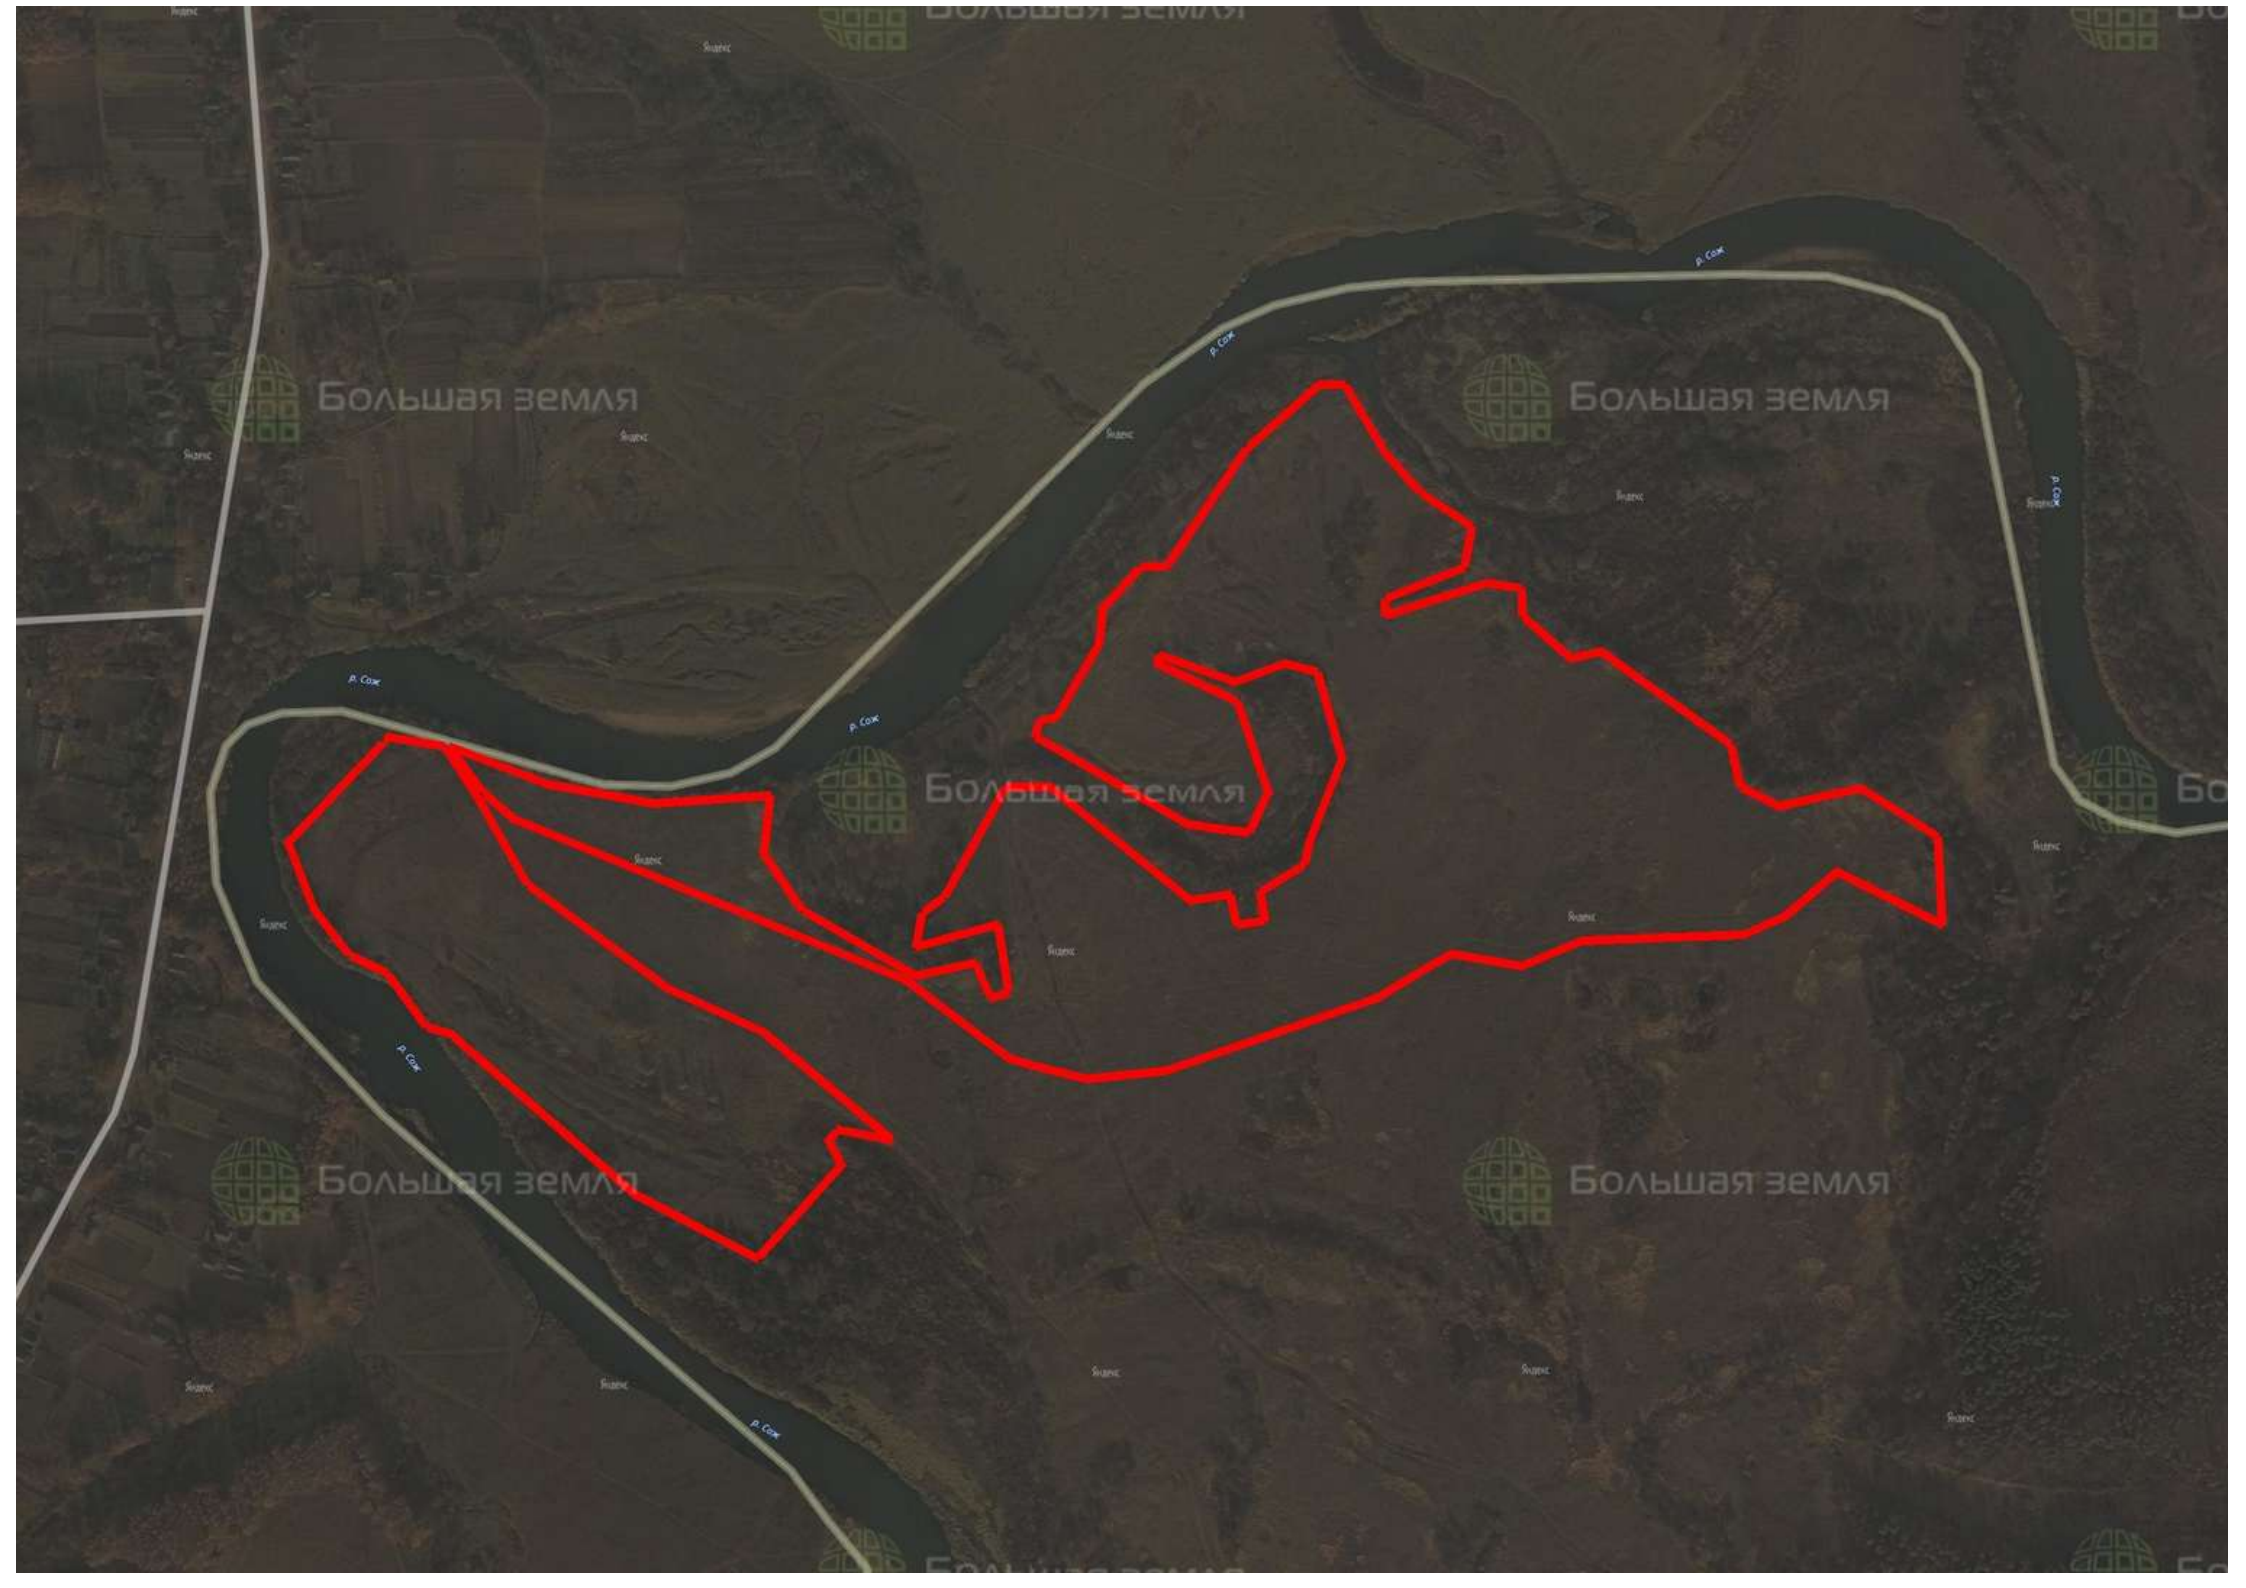

Делимся самым дорогим

ЗЕМЕЛЬНЫЕ УЧАСТКИ ОТ СОБСТВЕННИКА ДЛЯ ФЕРМЕРСТВА

📍 АРТИКУЛ	Остер 28.77-90763
🛒 ВИД СДЕЛКИ	Продажа
📖 ОБЛАСТЬ	Смоленская область
📍 РАЙОН	Шумячский
🚦 ШОССЕ	Минское
🚗 ОТ МКАД	480 км.
🏠 НАСЕЛЕННЫЙ ПУНКТ	д. Холмы
🌐 ОБЩАЯ ПЛОЩАДЬ	28,77 га

28,77 ГА

общая площадь

ПО ЗАПРОСУ

цена за сотку

ПО ЗАПРОСУ

цена за участок

Фотографии объекта

ЗЕМЕЛЬНЫЙ ЭКСПЕРТ
Алексей Дворников