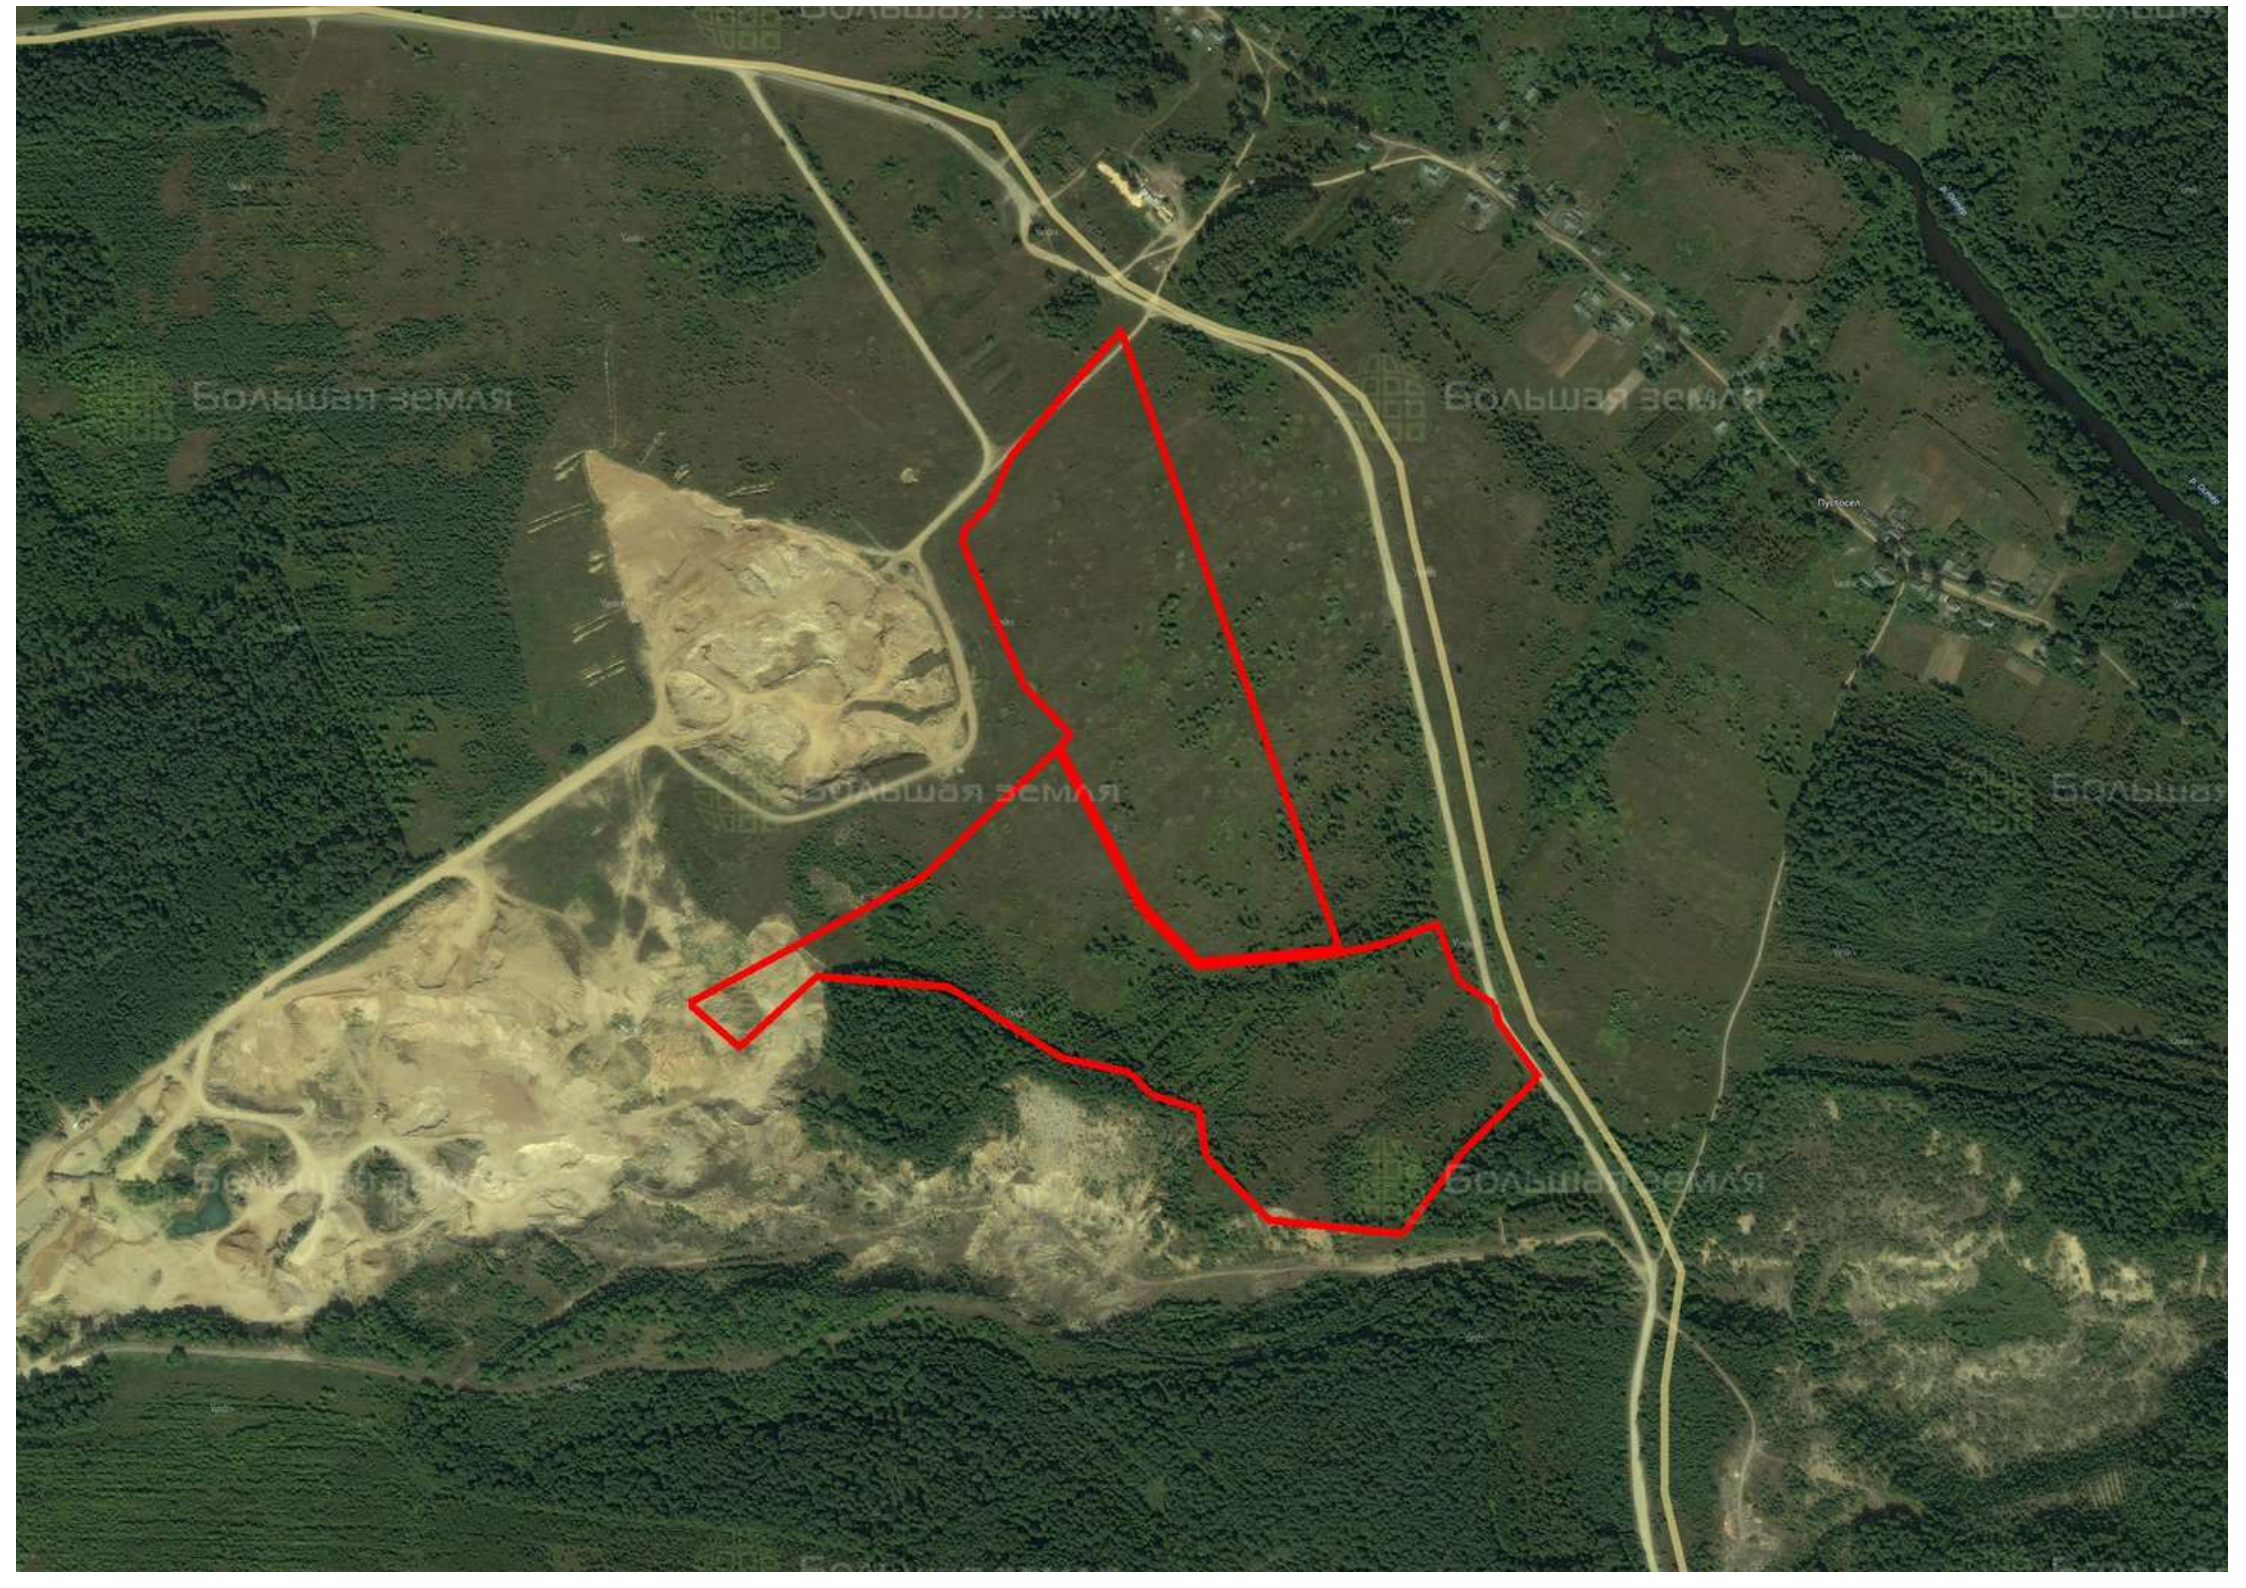

Делимся самым дорогим

ЗЕМЕЛЬНЫЕ УЧАСТКИ ОТ СОБСТВЕННИКА ДЛЯ ПРОМЫШЛЕННОСТИ И ТОРГОВЛИ

📍 АРТИКУЛ	Ворошиловка 21.92-90771
🛒 ВИД СДЕЛКИ	Продажа
📖 ОБЛАСТЬ	Смоленская область
📍 РАЙОН	Шумячский
🚧 ШОССЕ	Минское
🚗 ОТ МКАД	410 км.
🏠 НАСЕЛЕННЫЙ ПУНКТ	Ворошиловка
🌐 ОБЩАЯ ПЛОЩАДЬ	21,92 га

21,92 ГА

общая площадь

ПО ЗАПРОСУ

цена за сотку

ПО ЗАПРОСУ

цена за участок

Участок для добычи ПГС.

ЗЕМЕЛЬНЫЙ ЭКСПЕРТ
Алексей Дворников