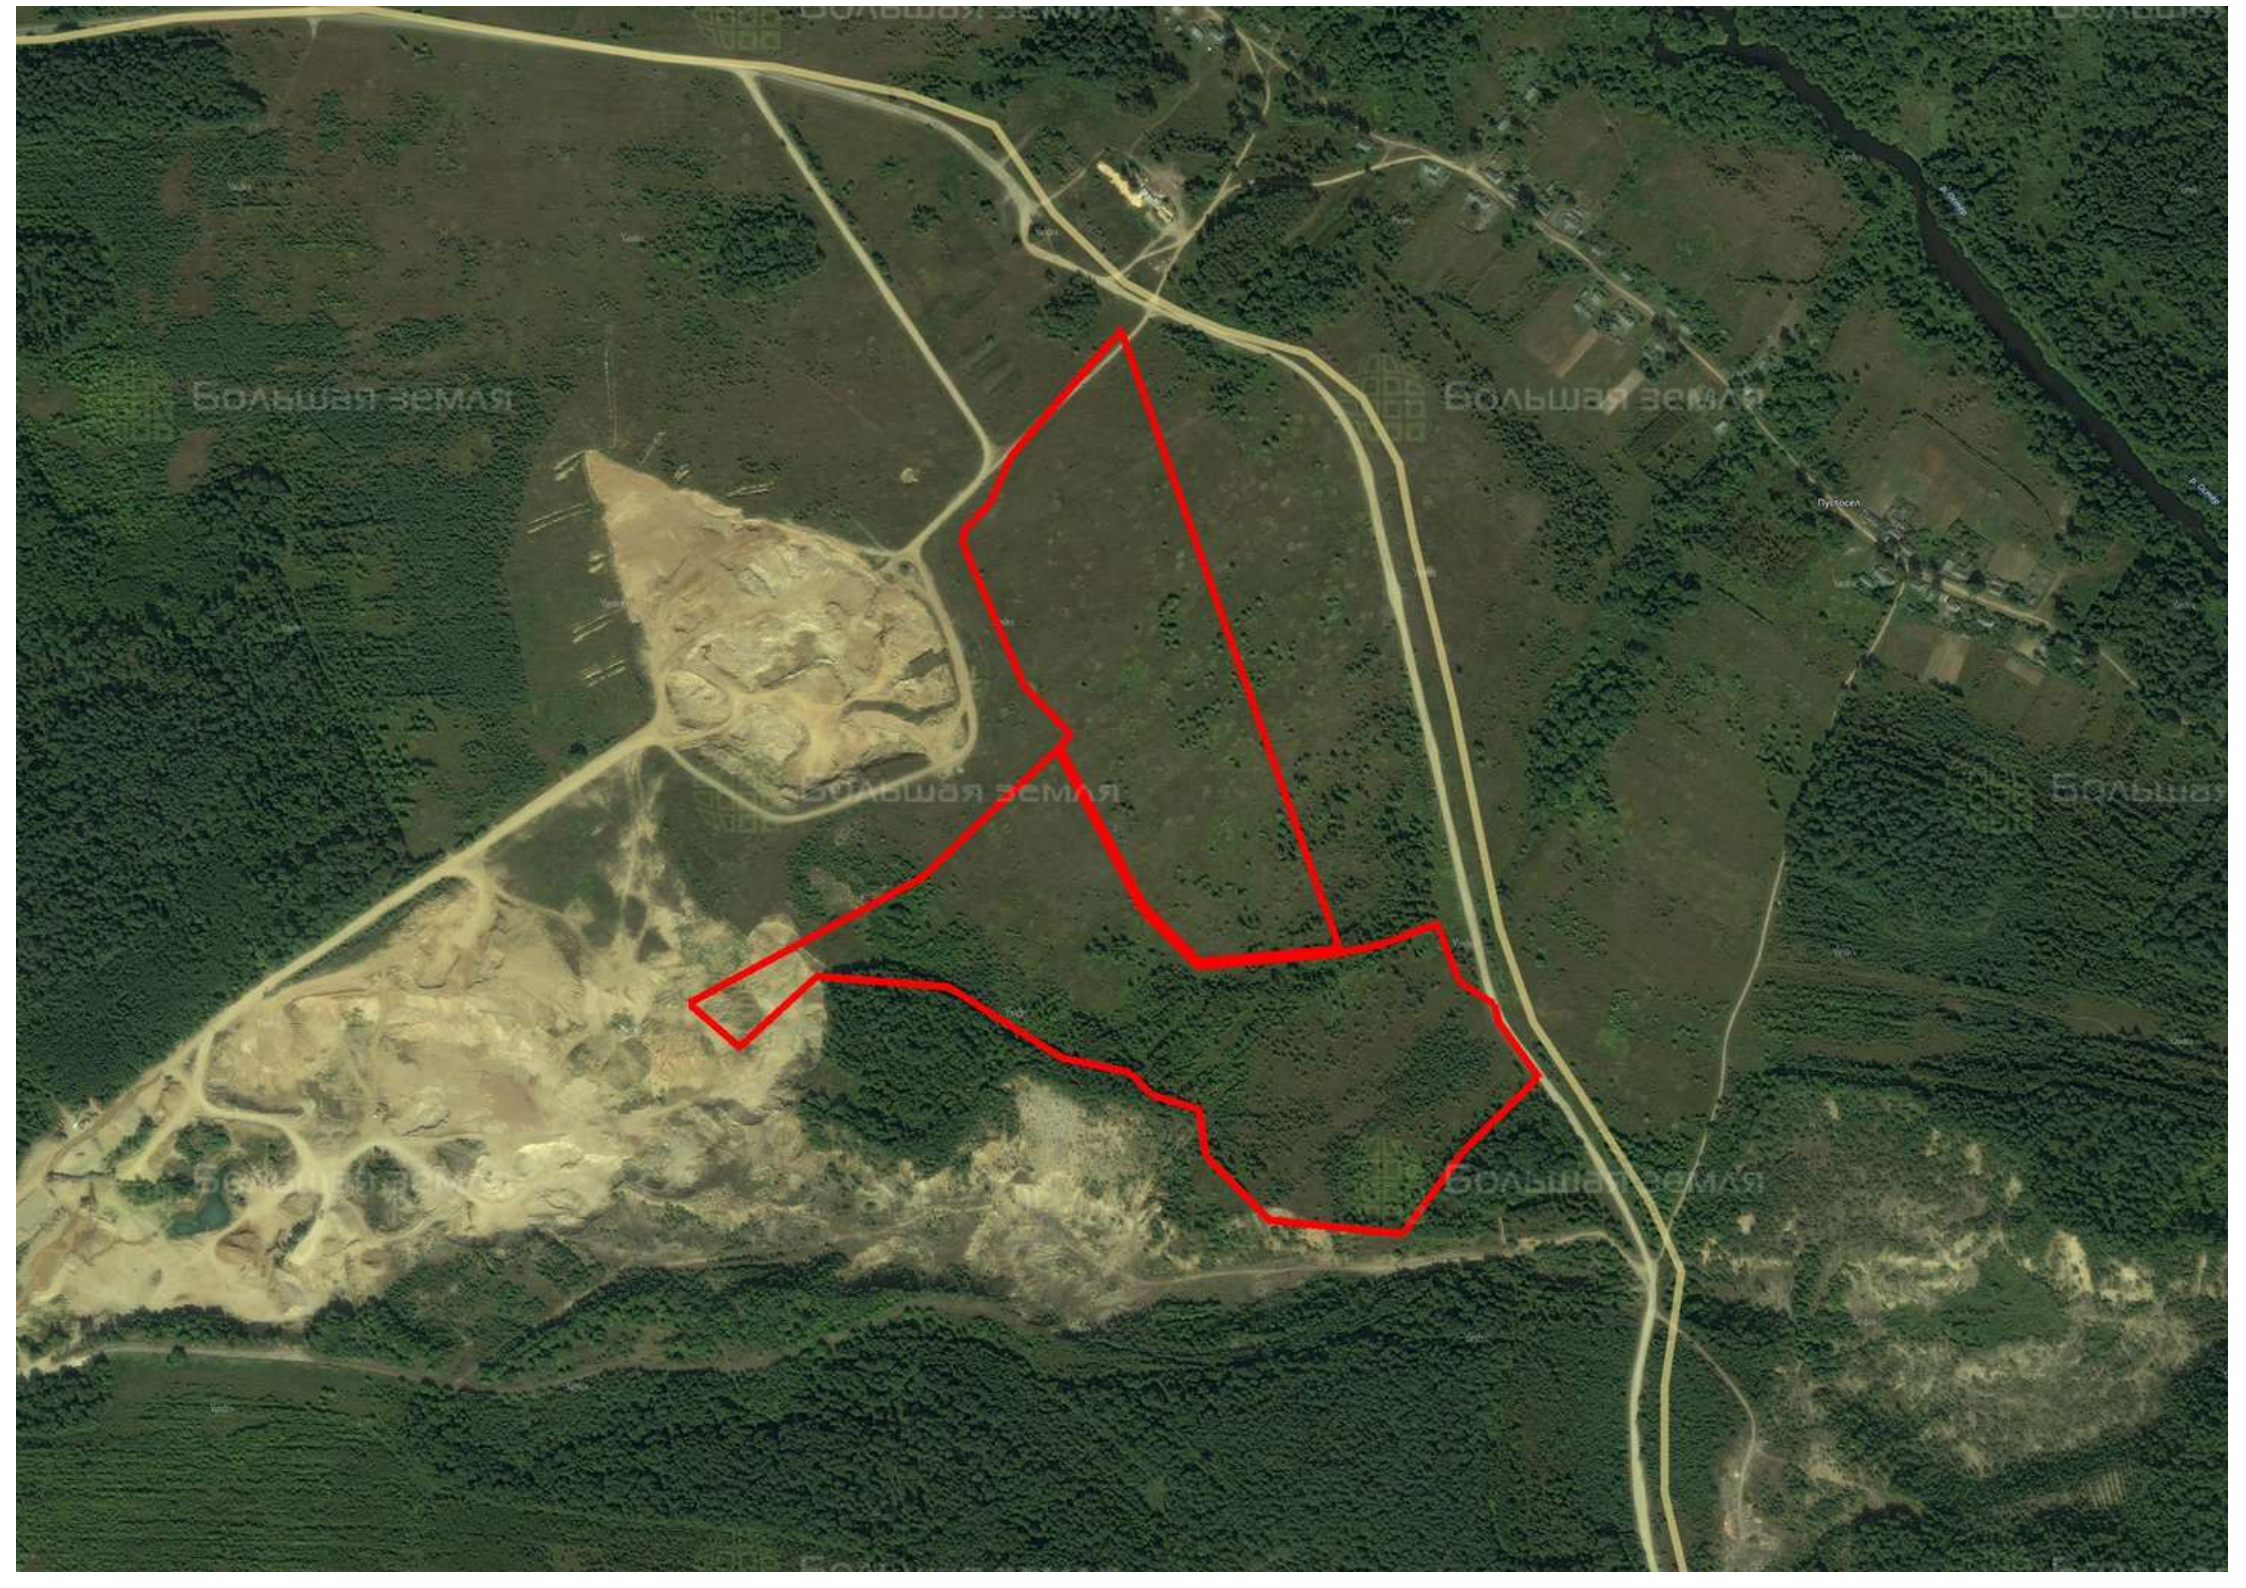

Делимся самым дорогим

ЗЕМЕЛЬНЫЕ УЧАСТКИ ОТ СОБСТВЕННИКА ДЛЯ ПРОМЫШЛЕННОСТИ И ТОРГОВЛИ

📍 АРТИКУЛ	Ворошиловка 21.92-90771
🛒 ВИД СДЕЛКИ	Продажа
🏠 ОБЛАСТЬ	Смоленская область
📍 РАЙОН	Шумячский
🚧 ШОССЕ	Минское
🚗 ОТ МКАД	410 км.
🏘 НАСЕЛЕННЫЙ ПУНКТ	Ворошиловка
🌐 ОБЩАЯ ПЛОЩАДЬ	21,92 га

21,92 ГА

общая площадь

ПО ЗАПРОСУ

цена за сотку

ПО ЗАПРОСУ

цена за участок

Участок для добычи ПГС.

ЗЕМЕЛЬНЫЙ ЭКСПЕРТ
Алексей Дворников