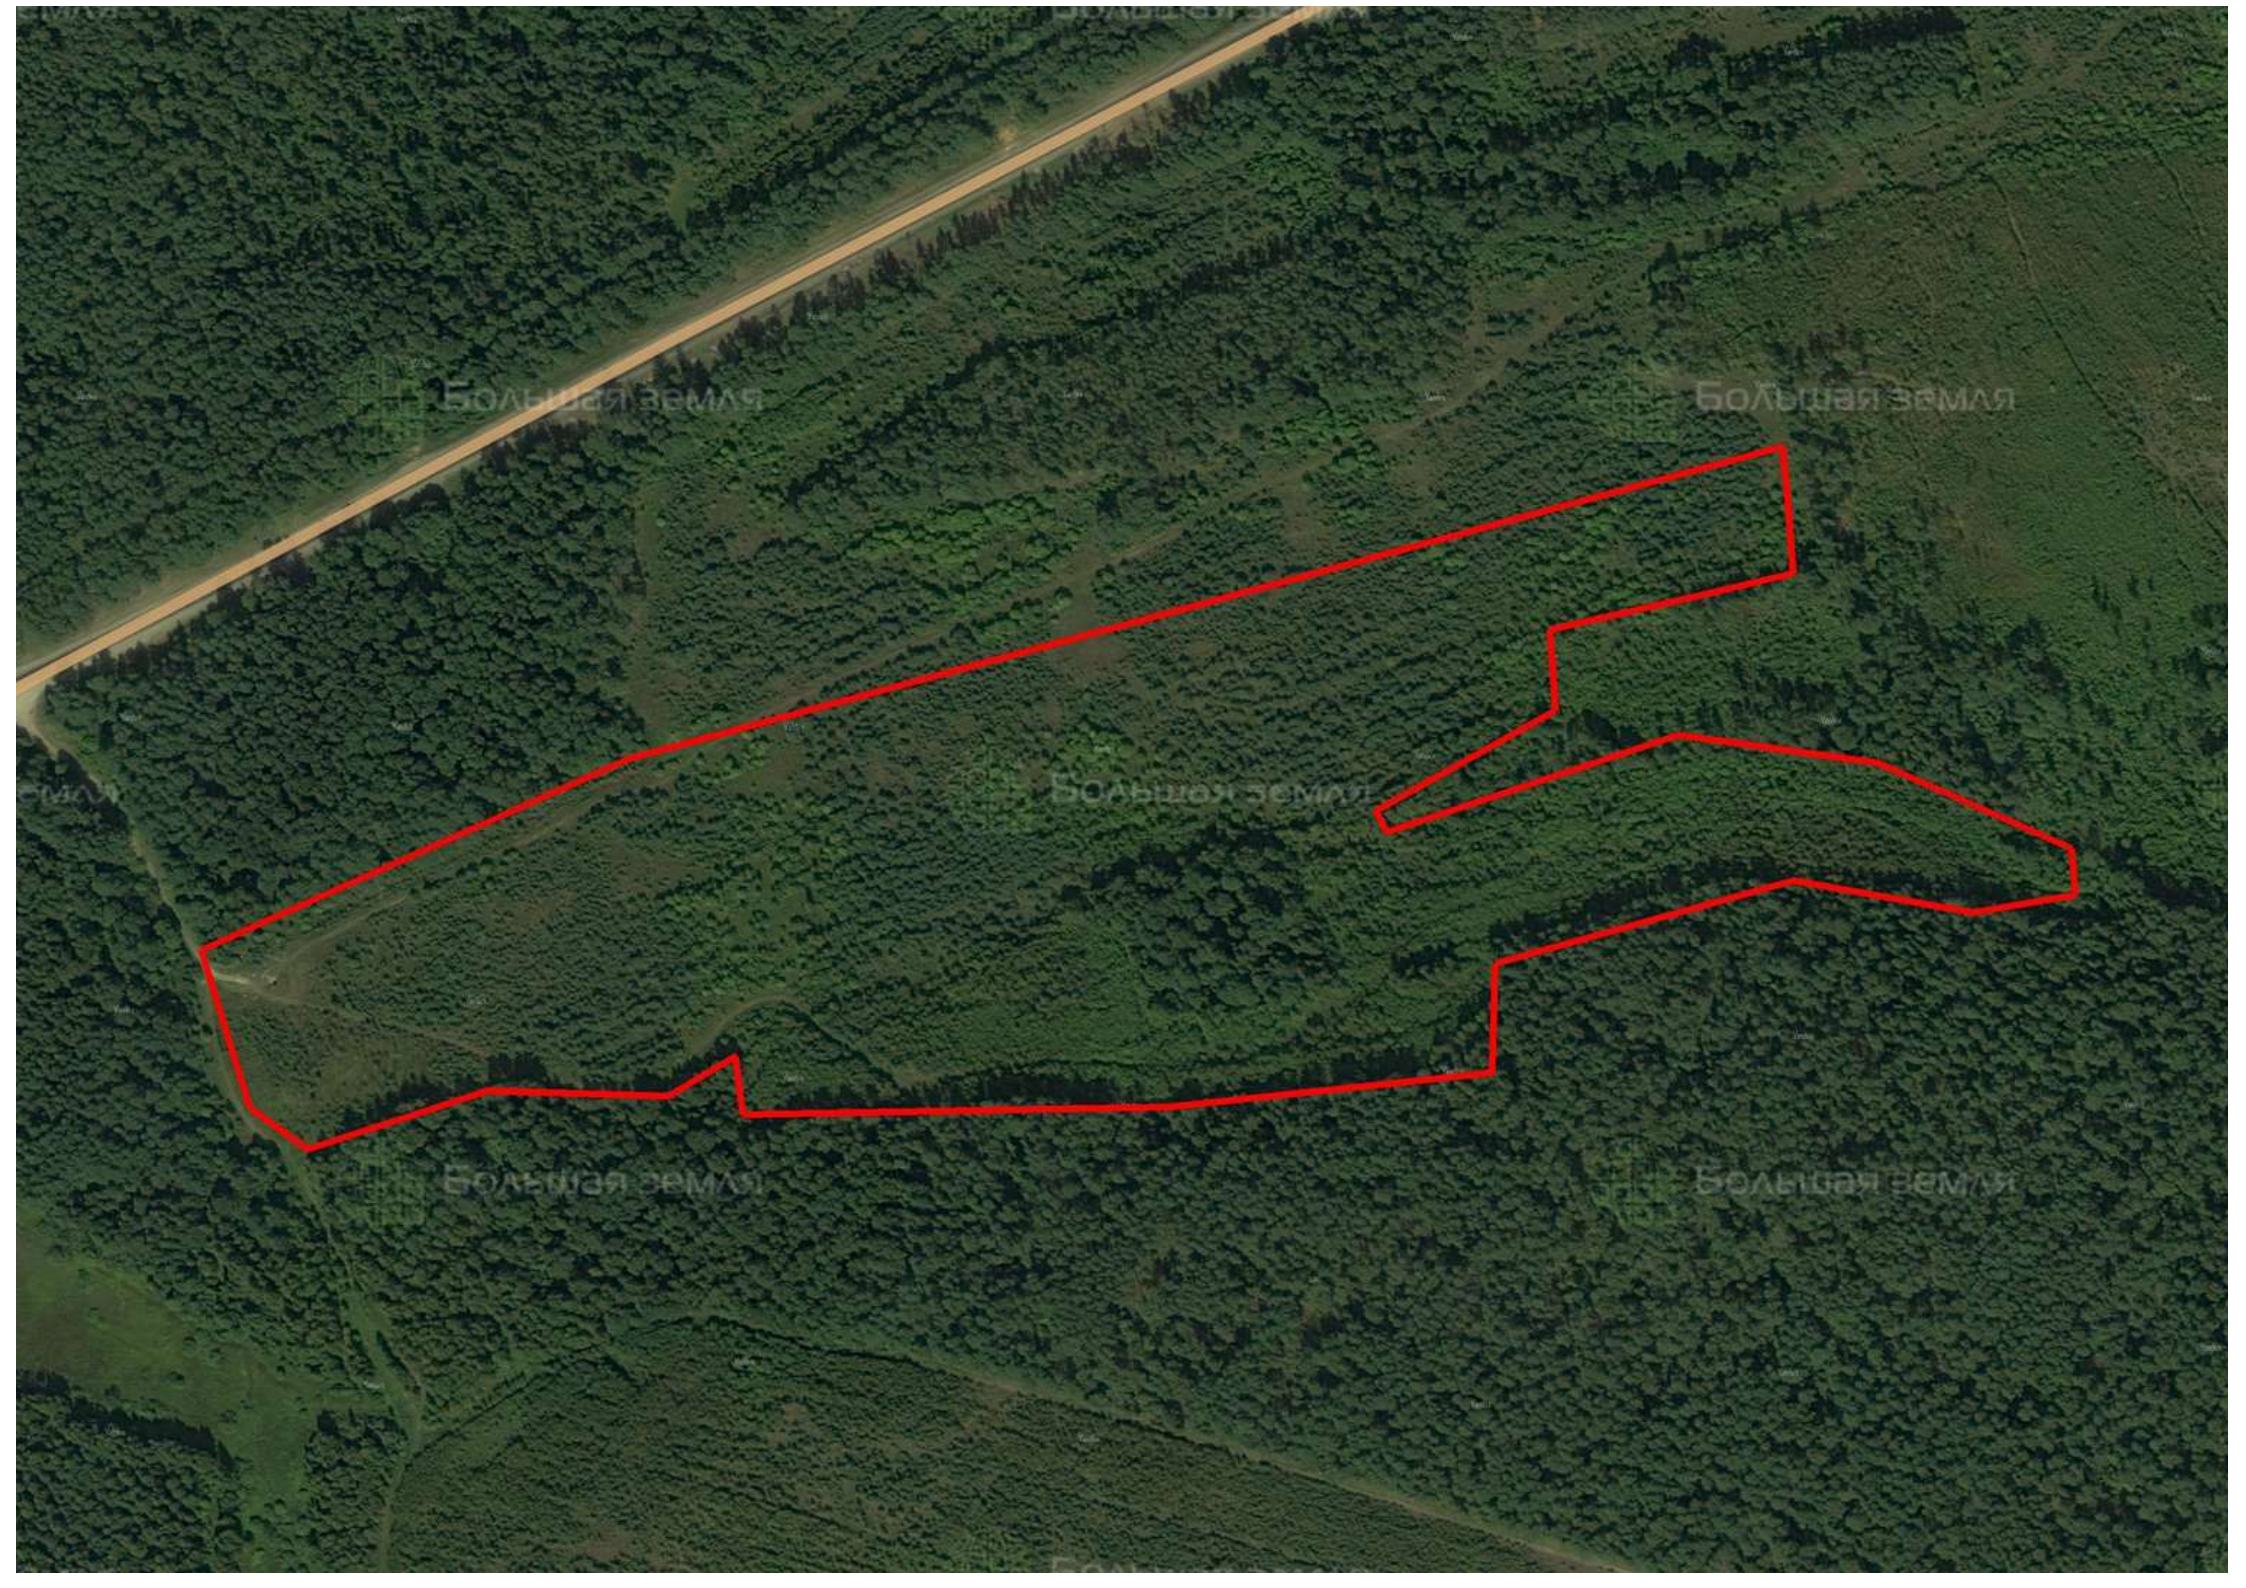

Делимся самым дорогим

ЗЕМЕЛЬНЫЕ УЧАСТКИ ОТ СОБСТВЕННИКА ДЛЯ ПРОМЫШЛЕННОСТИ И ТОРГОВЛИ

📍 АРТИКУЛ	Богачево 15.90-90781
🛒 ВИД СДЕЛКИ	Продажа
🏠 ОБЛАСТЬ	Смоленская область
📍 РАЙОН	Шумячский
🚧 ШОССЕ	Минское
🚗 ОТ МКАД	410 км.
🏠 НАСЕЛЕННЫЙ ПУНКТ	Богачево
🌐 ОБЩАЯ ПЛОЩАДЬ	15,90 га

15,90 ГА

общая площадь

ПО ЗАПРОСУ

цена за сотку

ПО ЗАПРОСУ

цена за участок

Большая земля

Большая земля