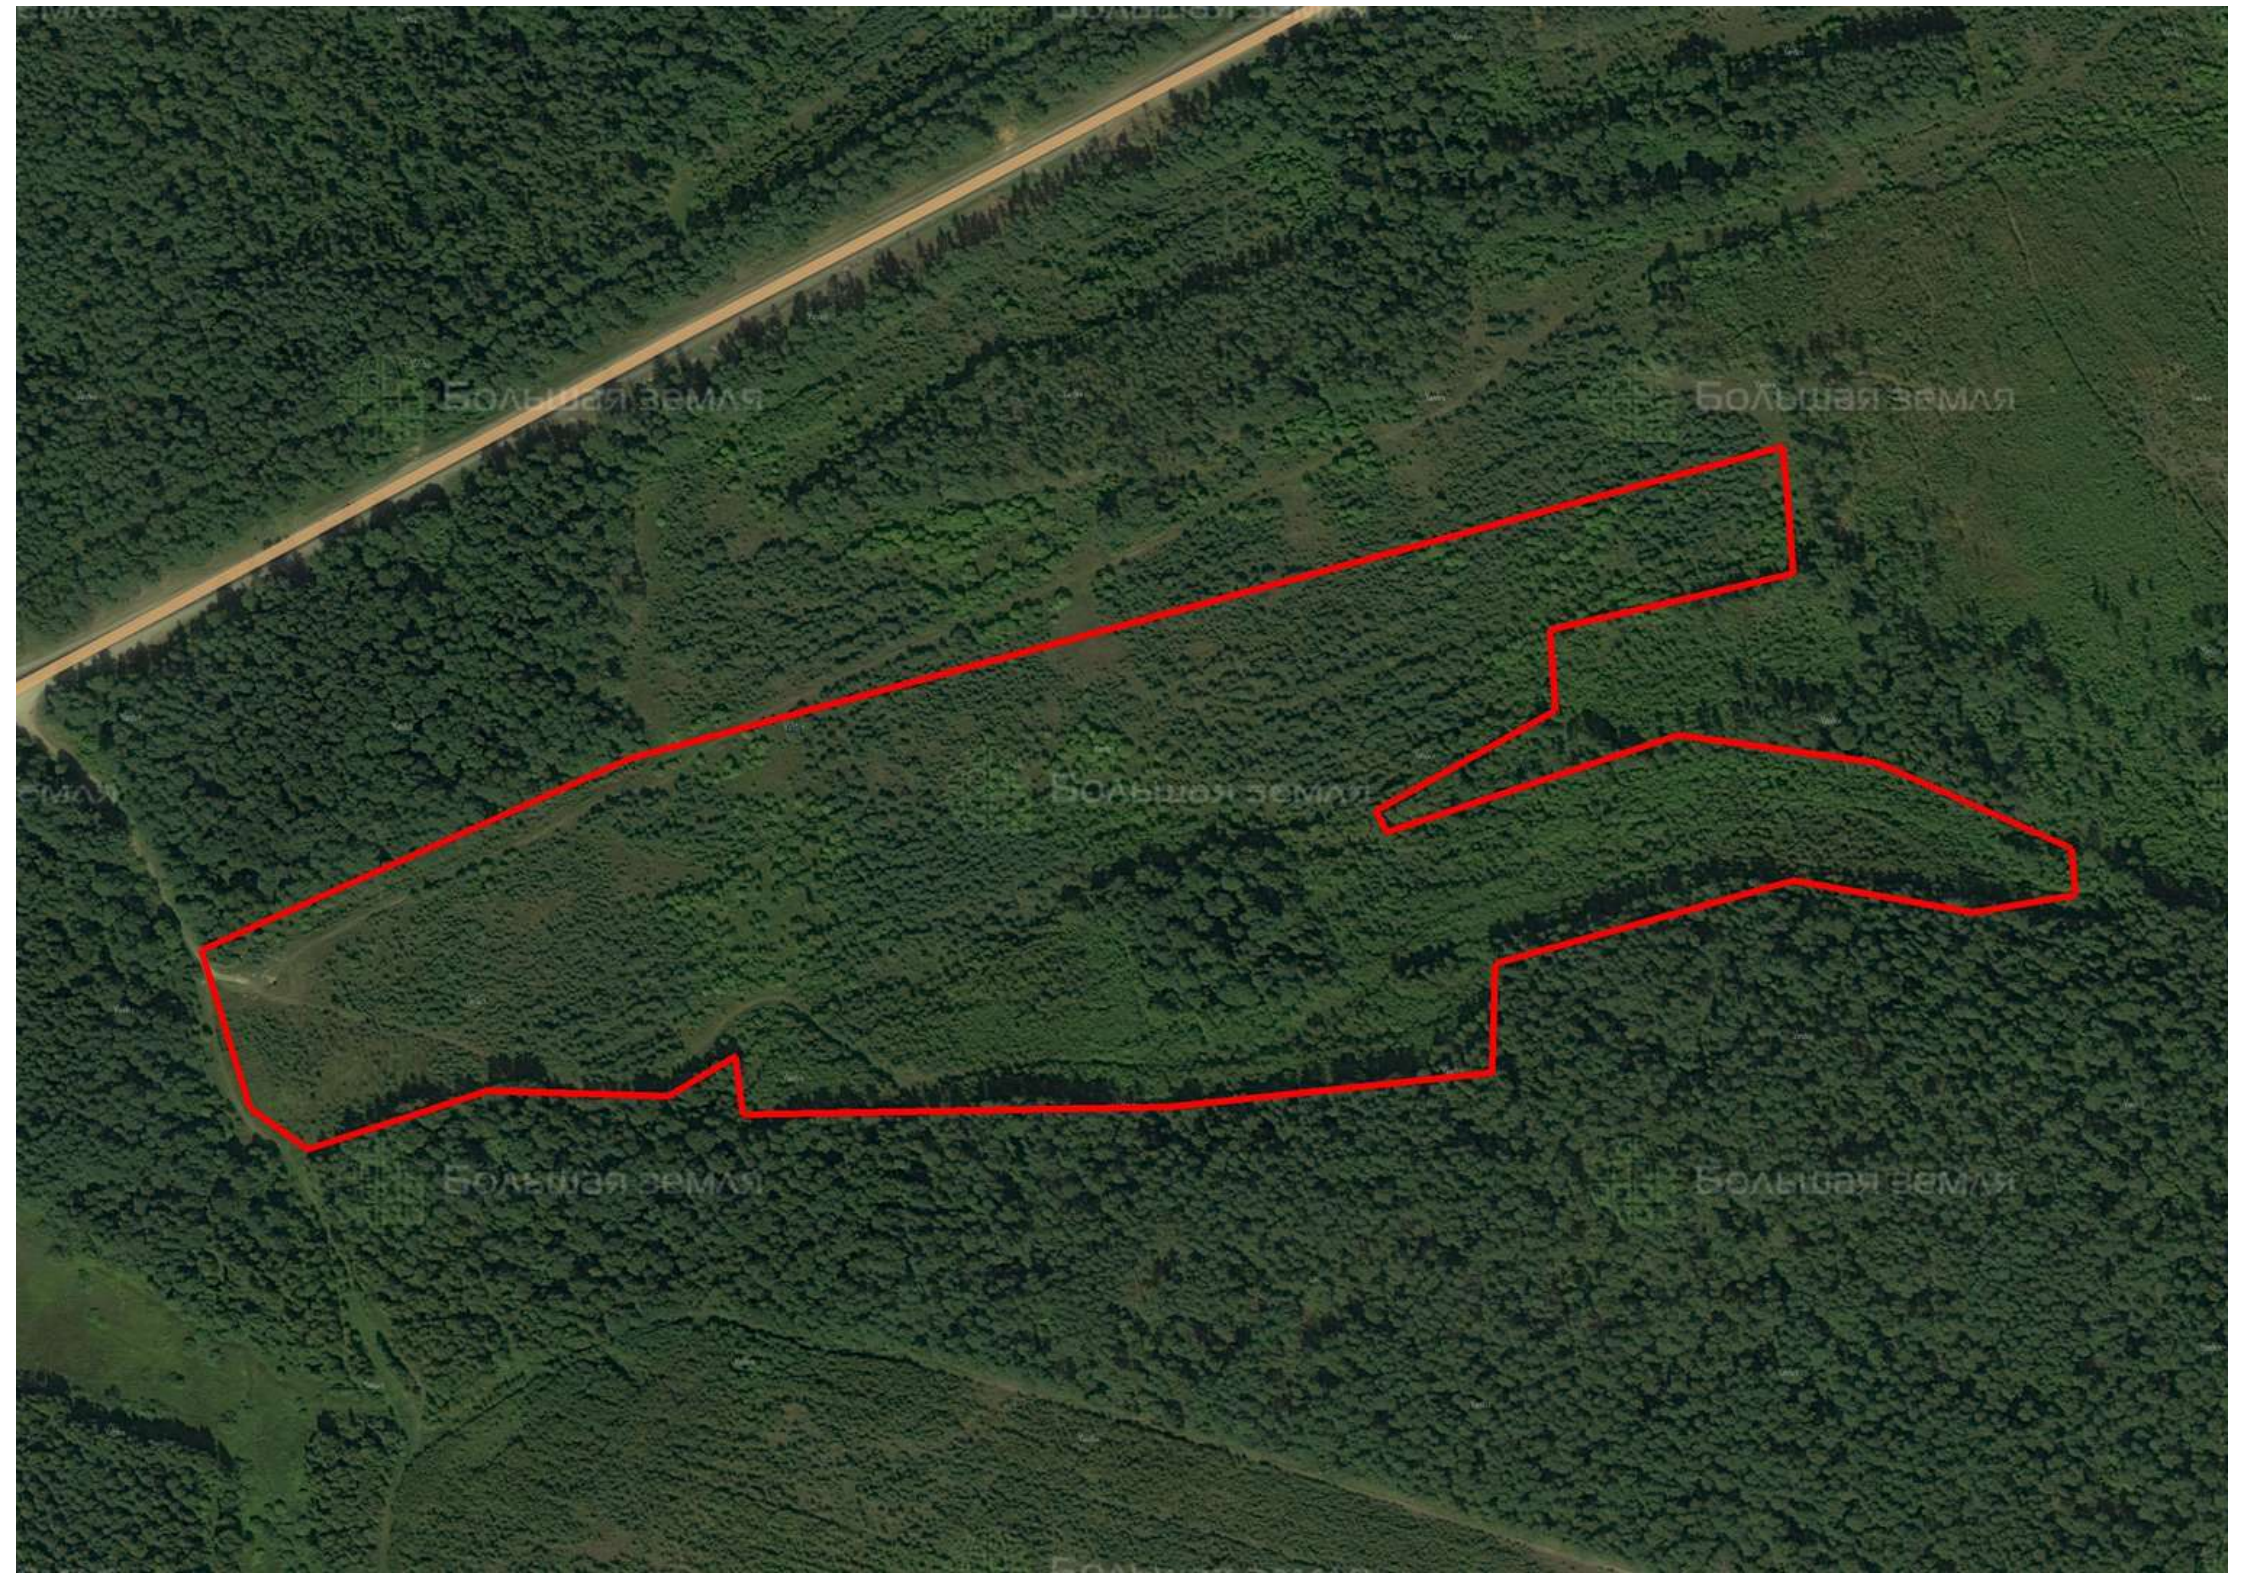

Делимся самым дорогим

ЗЕМЕЛЬНЫЕ УЧАСТКИ ОТ СОБСТВЕННИКА ДЛЯ ПРОМЫШЛЕННОСТИ И ТОРГОВЛИ

📍 АРТИКУЛ	Богачево 15.90-90781
🛒 ВИД СДЕЛКИ	Продажа
🏠 ОБЛАСТЬ	Смоленская область
📍 РАЙОН	Шумячский
🚧 ШОССЕ	Минское
🚗 ОТ МКАД	410 км.
🏘 НАСЕЛЕННЫЙ ПУНКТ	Богачево
🌐 ОБЩАЯ ПЛОЩАДЬ	15,90 га

15,90 ГА

общая площадь

ПО ЗАПРОСУ

цена за сотку

ПО ЗАПРОСУ

цена за участок

Большая земля

Большая земля