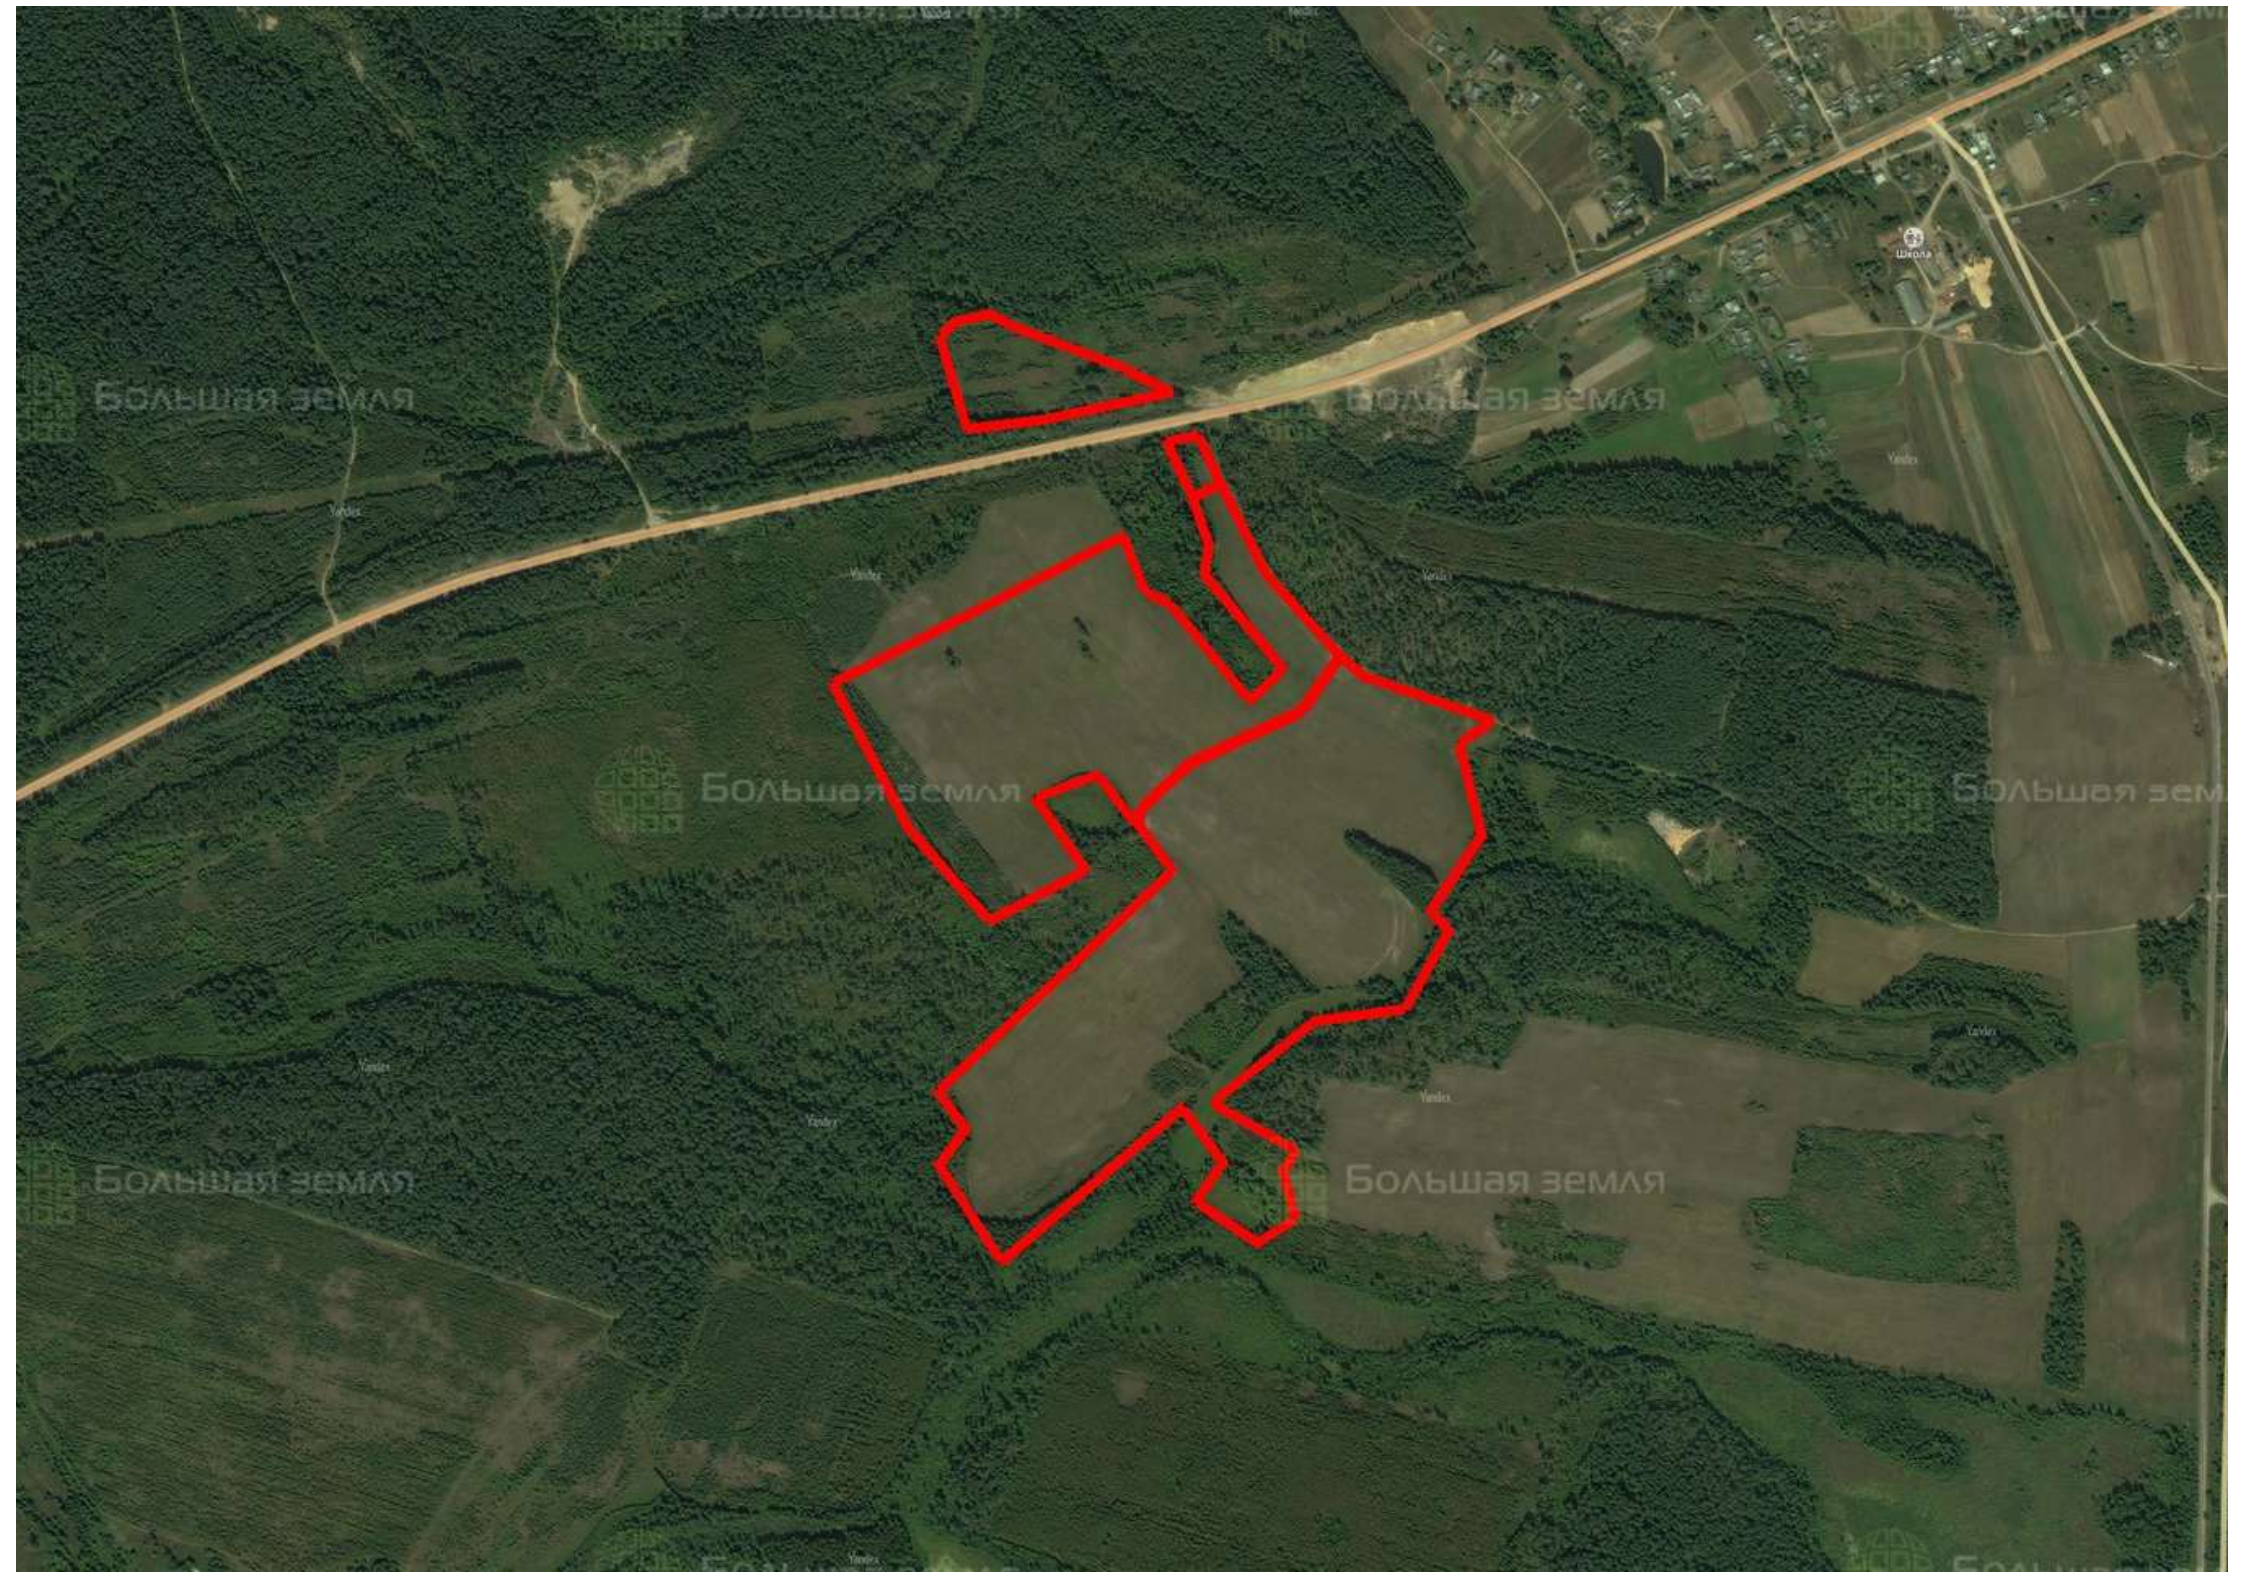

Делимся самым дорогим

ЗЕМЕЛЬНЫЕ УЧАСТКИ ОТ СОБСТВЕННИКА ДЛЯ ФЕРМЕРСТВА

📍 АРТИКУЛ	Криволес 49.13-90786
🛒 ВИД СДЕЛКИ	Продажа
📖 ОБЛАСТЬ	Смоленская область
📍 РАЙОН	Шумячский
🚧 ШОССЕ	Минское
🚗 ОТ МКАД	400 км.
🏠 НАСЕЛЕННЫЙ ПУНКТ	Криволес
🌐 ОБЩАЯ ПЛОЩАДЬ	49,13 га

49,13 ГА

общая площадь

ПО ЗАПРОСУ

цена за сотку

ПО ЗАПРОСУ

цена за участок

Участок для добычи ПГС.

Большая земля

Большая земля

Большая земля

Большая земля

Большая земля

Большая земля

Школа

Yandex

Yandex