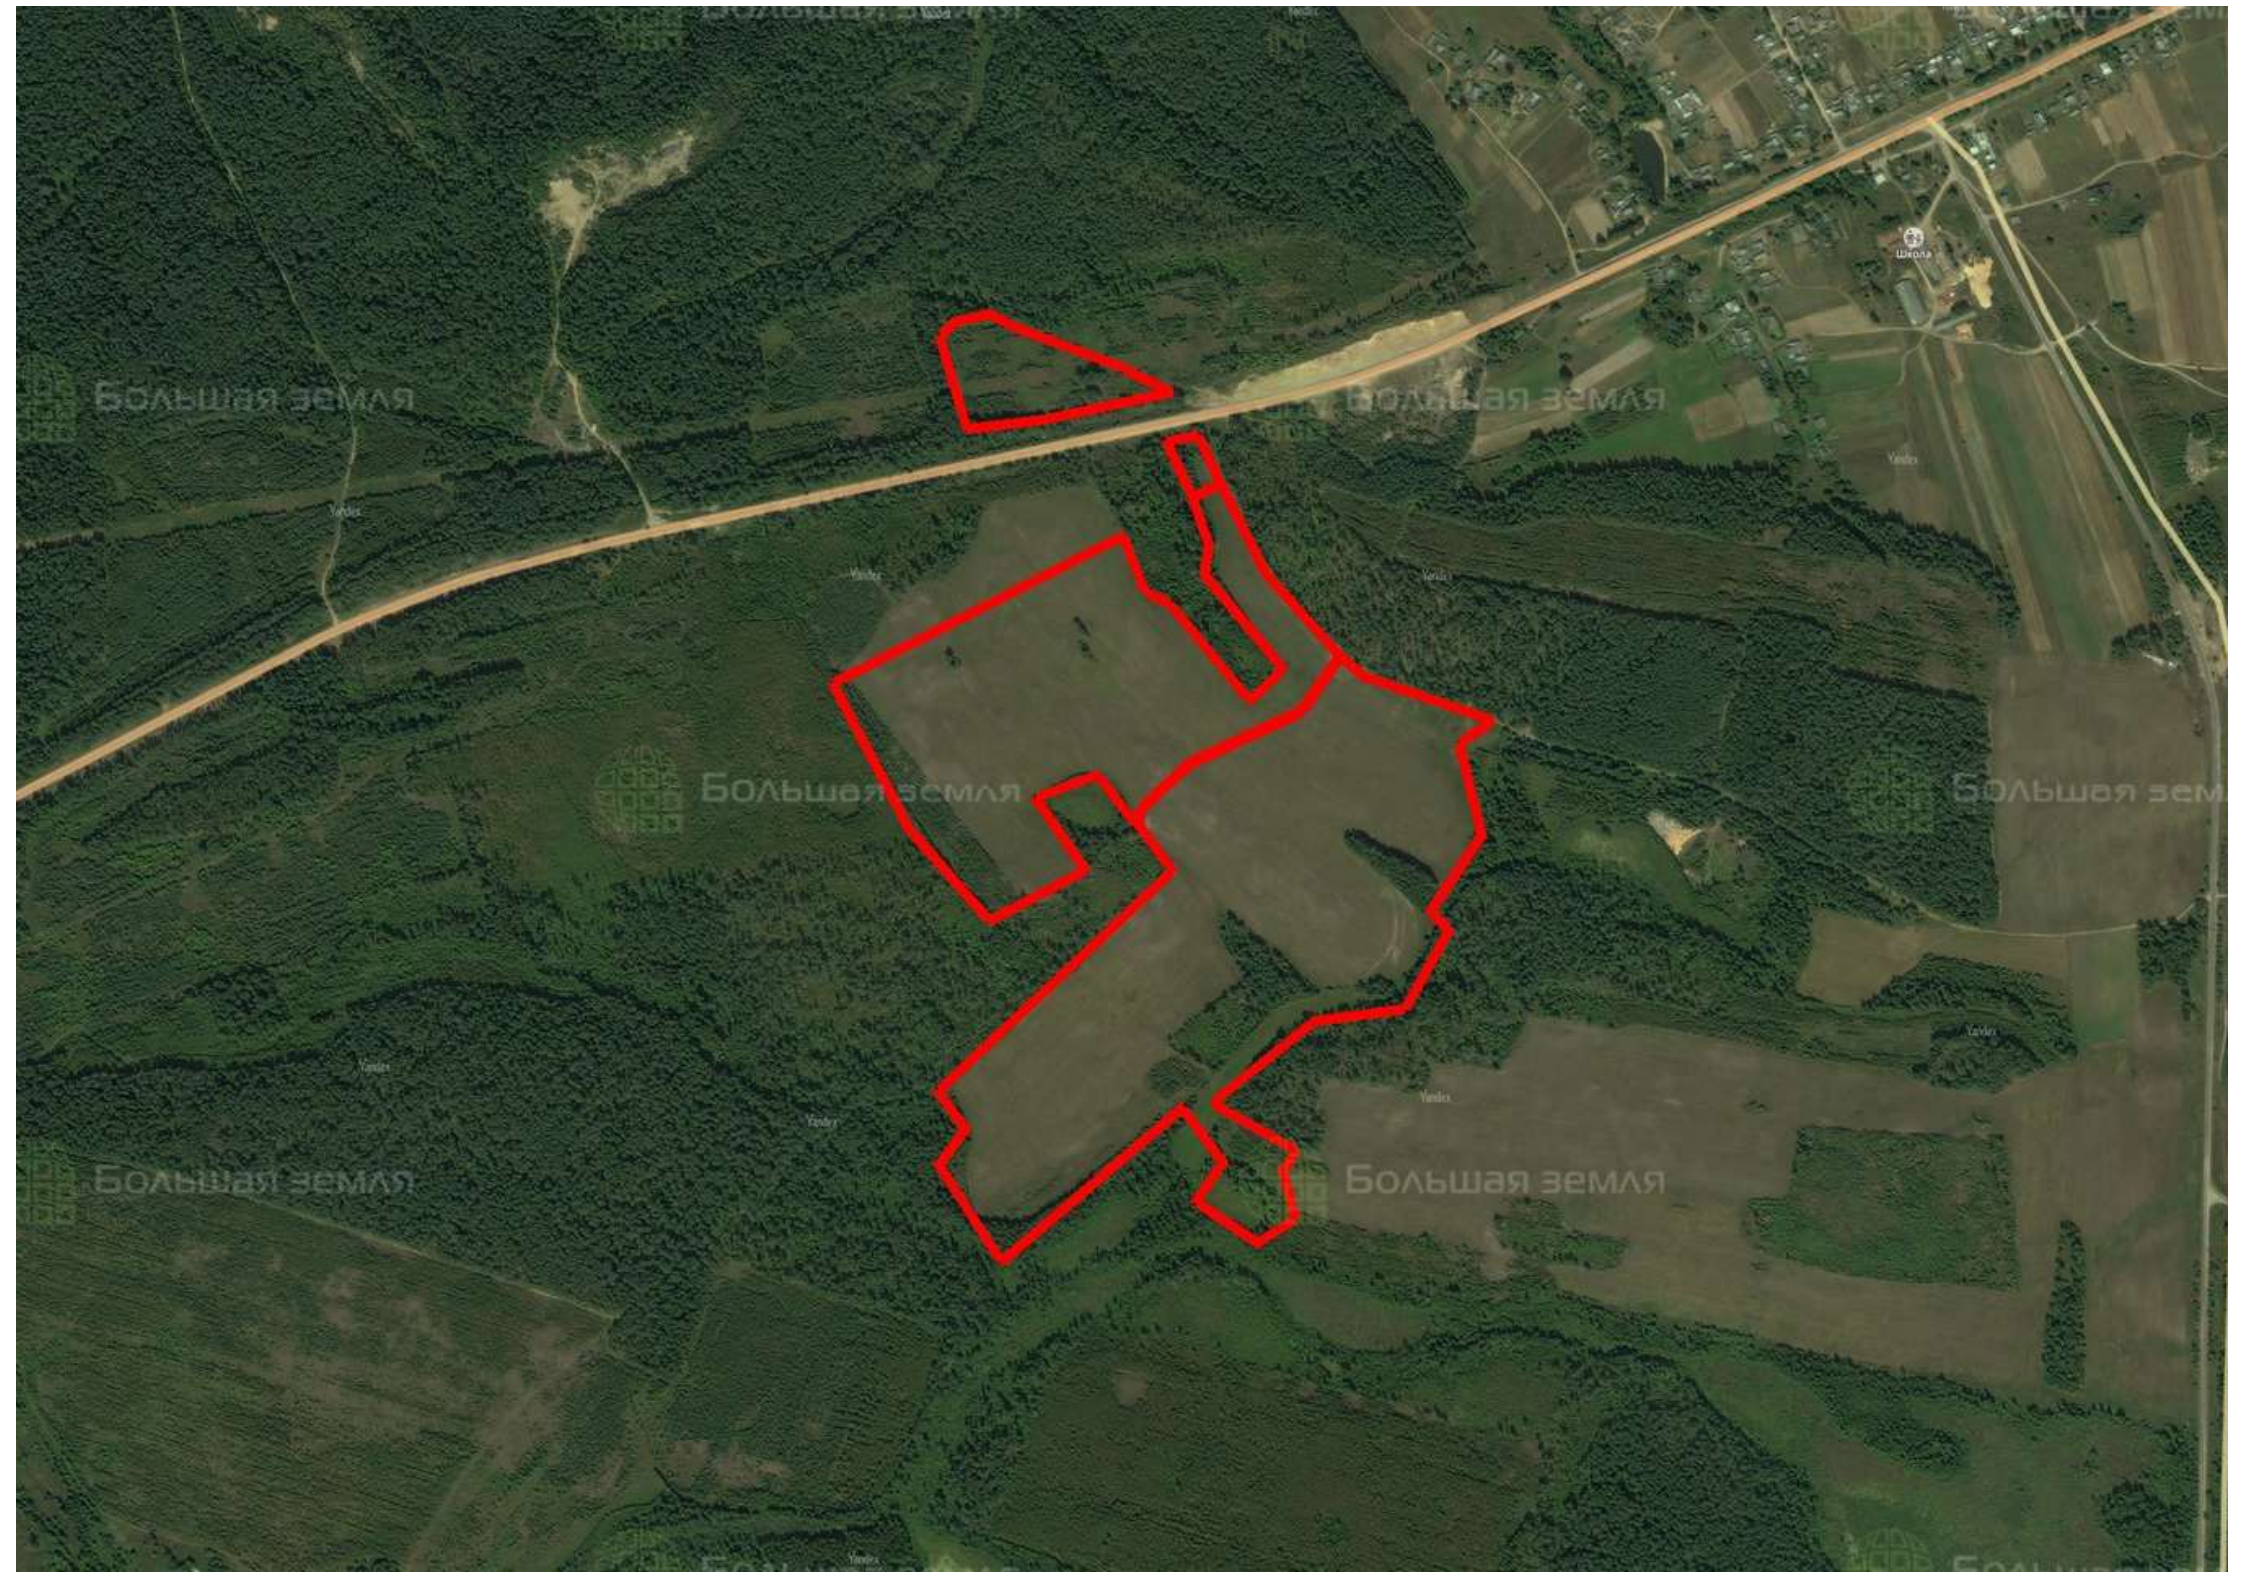

Делимся самым дорогим

**ЗЕМЕЛЬНЫЕ УЧАСТКИ ОТ СОБСТВЕННИКА ДЛЯ ФЕРМЕРСТВА**

📍 АРТИКУЛ	Криволес 49.13-90786
🛒 ВИД СДЕЛКИ	Продажа
📖 ОБЛАСТЬ	Смоленская область
📍 РАЙОН	Шумячский
🚧 ШОССЕ	Минское
🚗 ОТ МКАД	400 км.
🏠 НАСЕЛЕННЫЙ ПУНКТ	Криволес
🌐 ОБЩАЯ ПЛОЩАДЬ	49,13 га

**49,13 ГА**

общая площадь

**ПО ЗАПРОСУ**

цена за сотку

**ПО ЗАПРОСУ**

цена за участок

Участок для добычи ПГС.

**ЗЕМЕЛЬНЫЙ ЭКСПЕРТ**  
**Алексей Дворников**