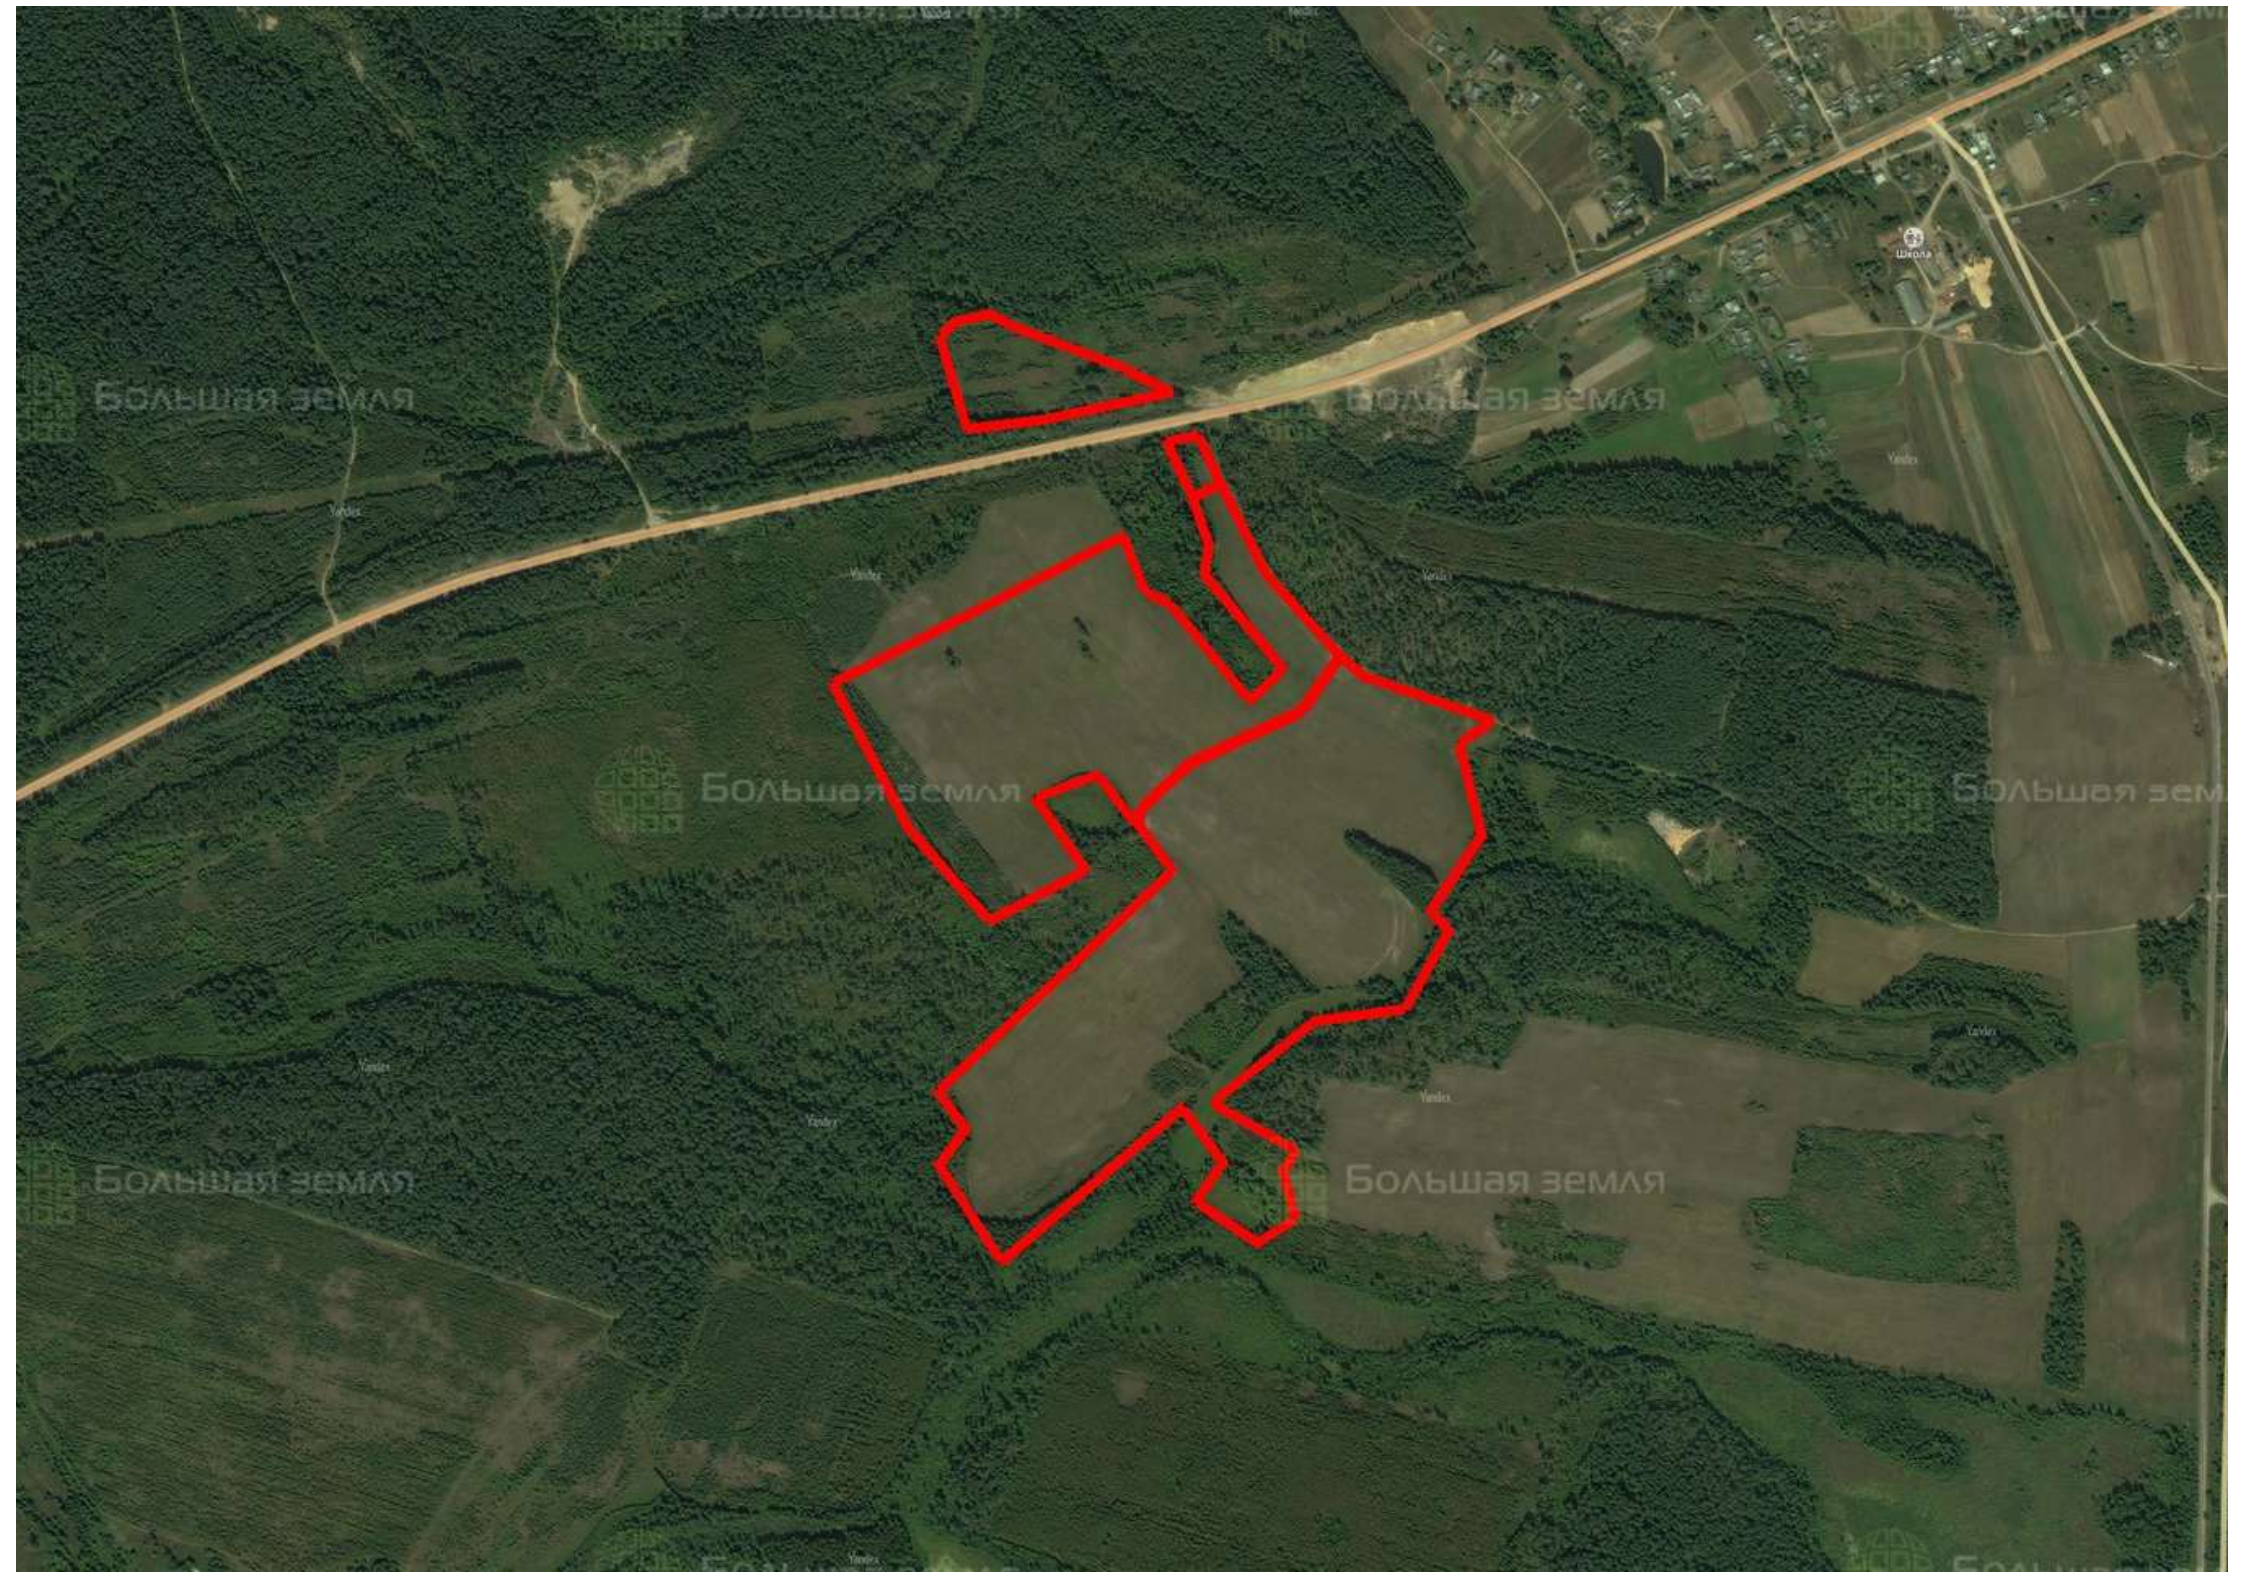

Делимся самым дорогим

ЗЕМЕЛЬНЫЕ УЧАСТКИ ОТ СОБСТВЕННИКА ДЛЯ ФЕРМЕРСТВА

📍 АРТИКУЛ	Криволес 49.13-90786
🛒 ВИД СДЕЛКИ	Продажа
📖 ОБЛАСТЬ	Смоленская область
📍 РАЙОН	Шумячский
🚧 ШОССЕ	Минское
🚗 ОТ МКАД	400 км.
🏠 НАСЕЛЕННЫЙ ПУНКТ	Криволес
🌐 ОБЩАЯ ПЛОЩАДЬ	49,13 га

49,13 ГА

общая площадь

ПО ЗАПРОСУ

цена за сотку

ПО ЗАПРОСУ

цена за участок

Участок для добычи ПГС.

ЗЕМЕЛЬНЫЙ ЭКСПЕРТ
Алексей Дворников