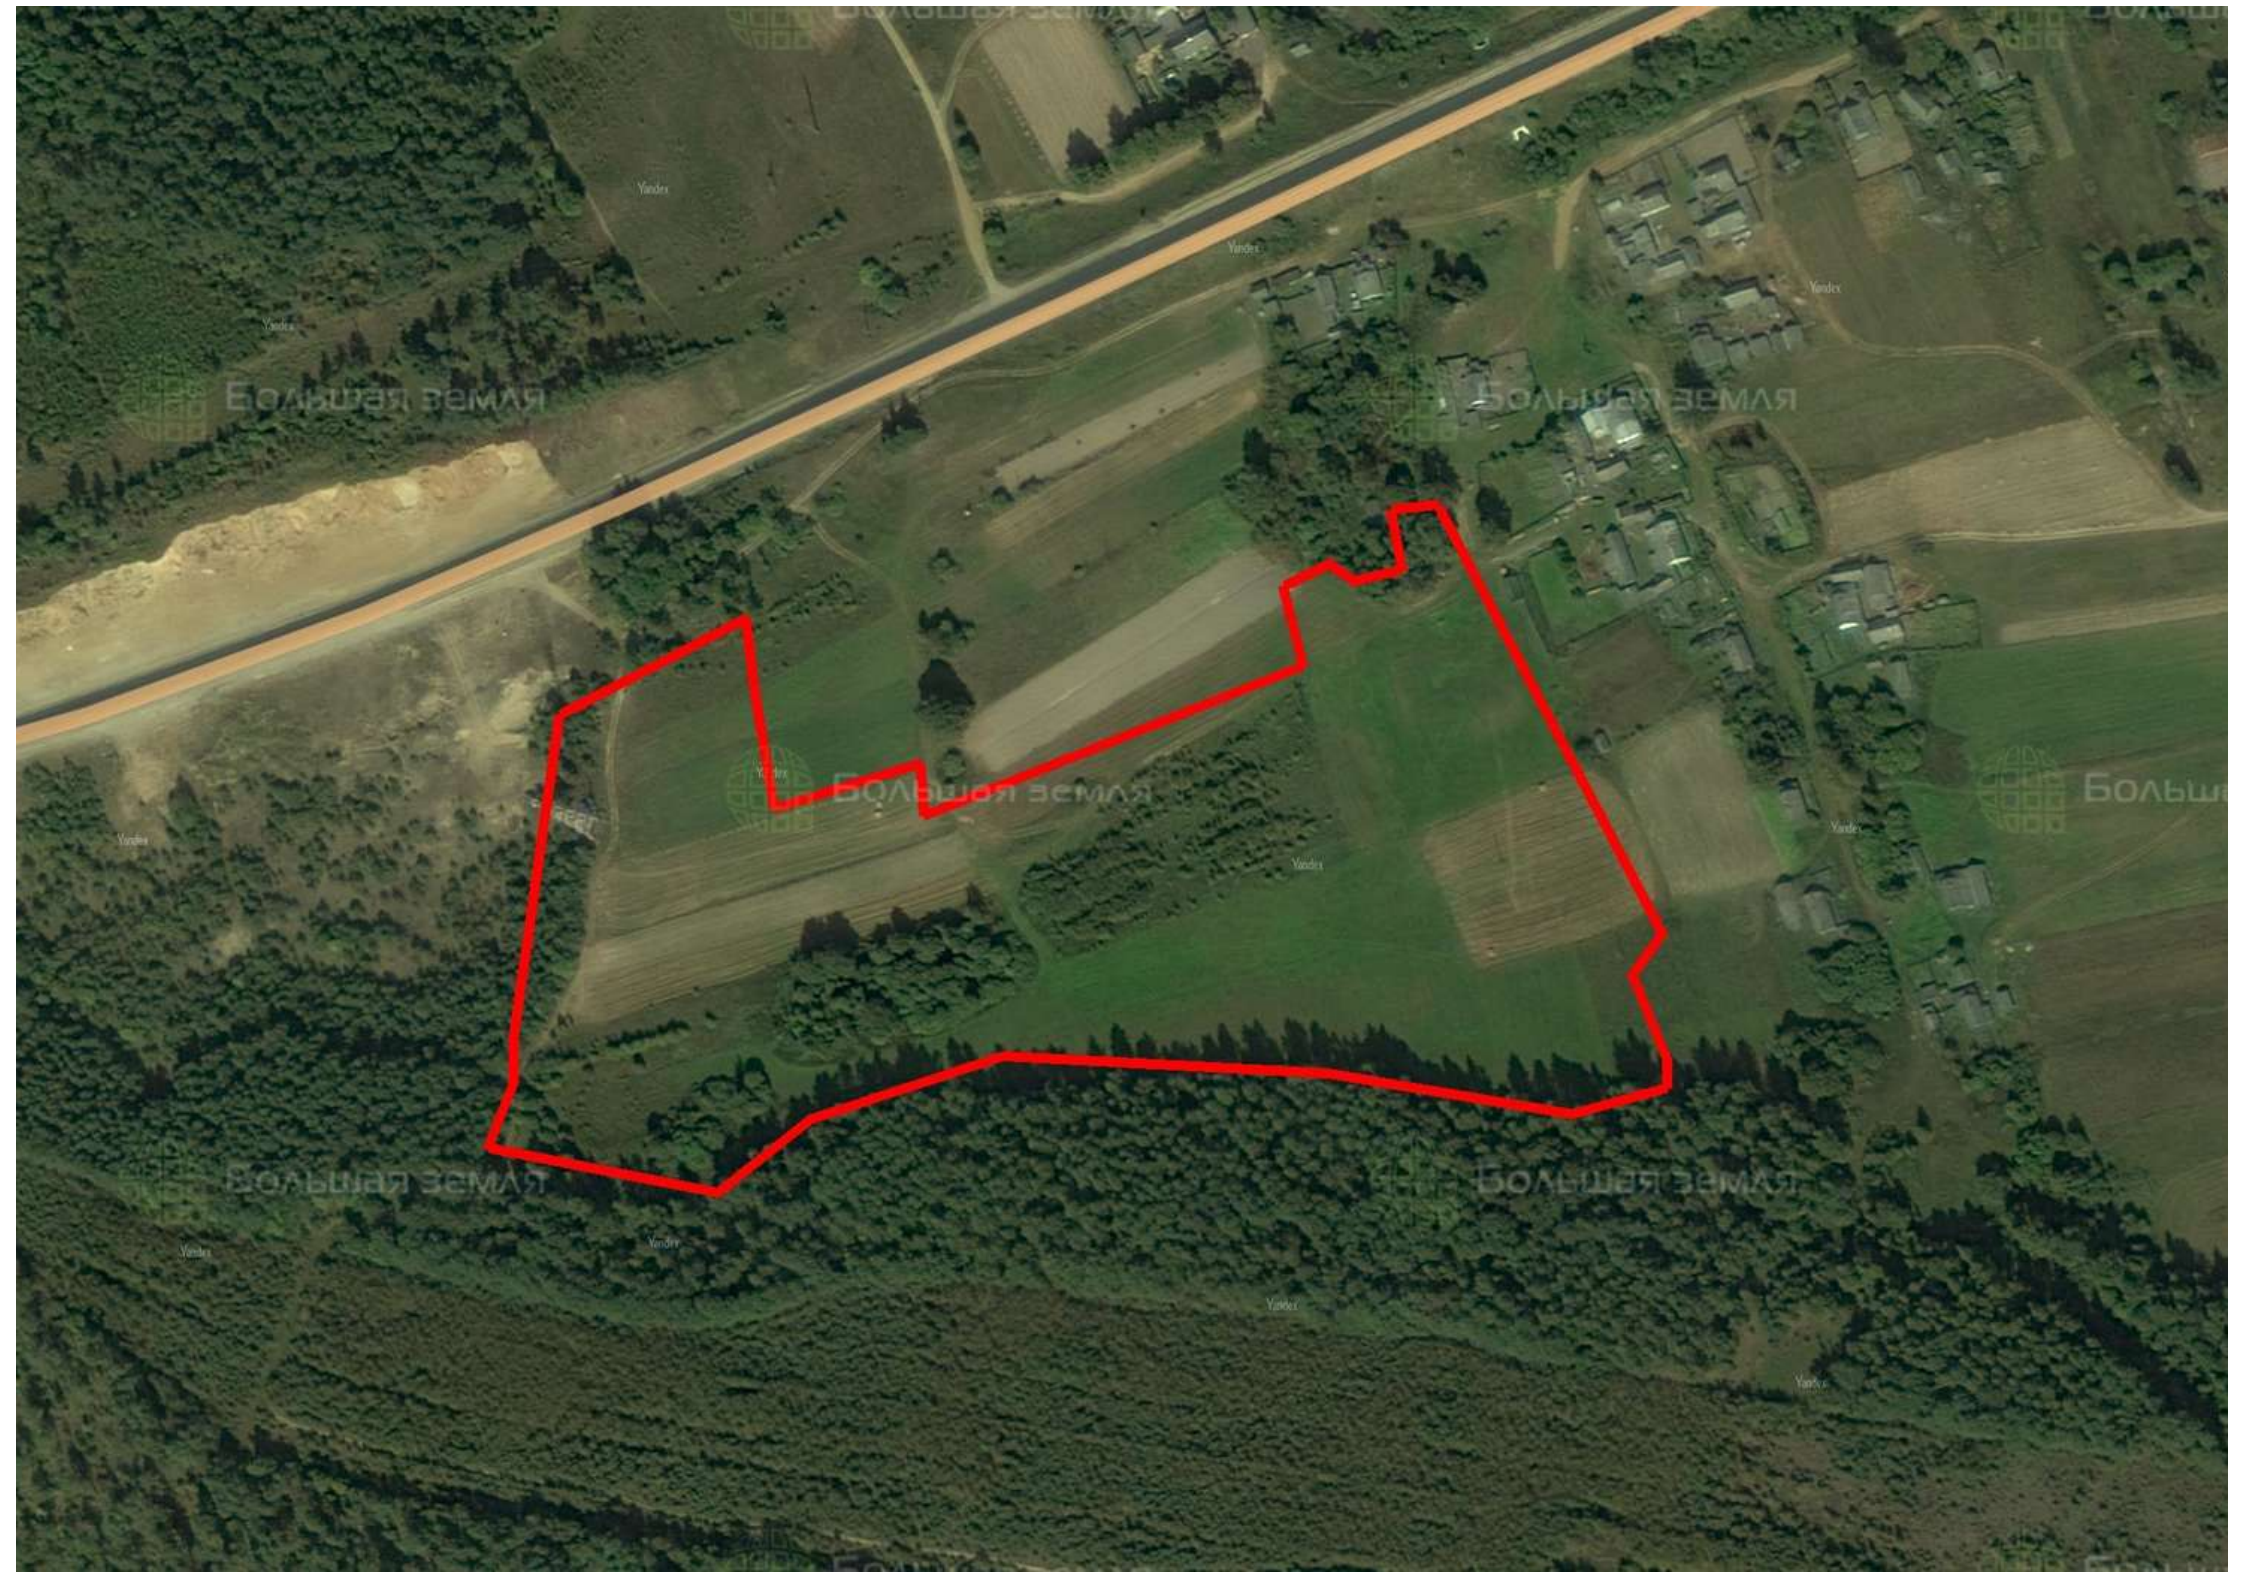

Делимся самым дорогим

ЗЕМЕЛЬНЫЕ УЧАСТКИ ОТ СОБСТВЕННИКА ДЛЯ ПРОМЫШЛЕННОСТИ И ТОРГОВЛИ

📍 АРТИКУЛ	Криволес 5.18-90791
🛒 ВИД СДЕЛКИ	Продажа
📖 ОБЛАСТЬ	Смоленская область
📍 РАЙОН	Шумячский
🚧 ШОССЕ	Минское
🚗 ОТ МКАД	400 км.
🏠 НАСЕЛЕННЫЙ ПУНКТ	Криволес
🌐 ОБЩАЯ ПЛОЩАДЬ	5,18 га

5,18 ГА

общая площадь

ПО ЗАПРОСУ

цена за сотку

ПО ЗАПРОСУ

цена за участок

Участок для добычи ПГС.

ЗЕМЕЛЬНЫЙ ЭКСПЕРТ
Алексей Дворников