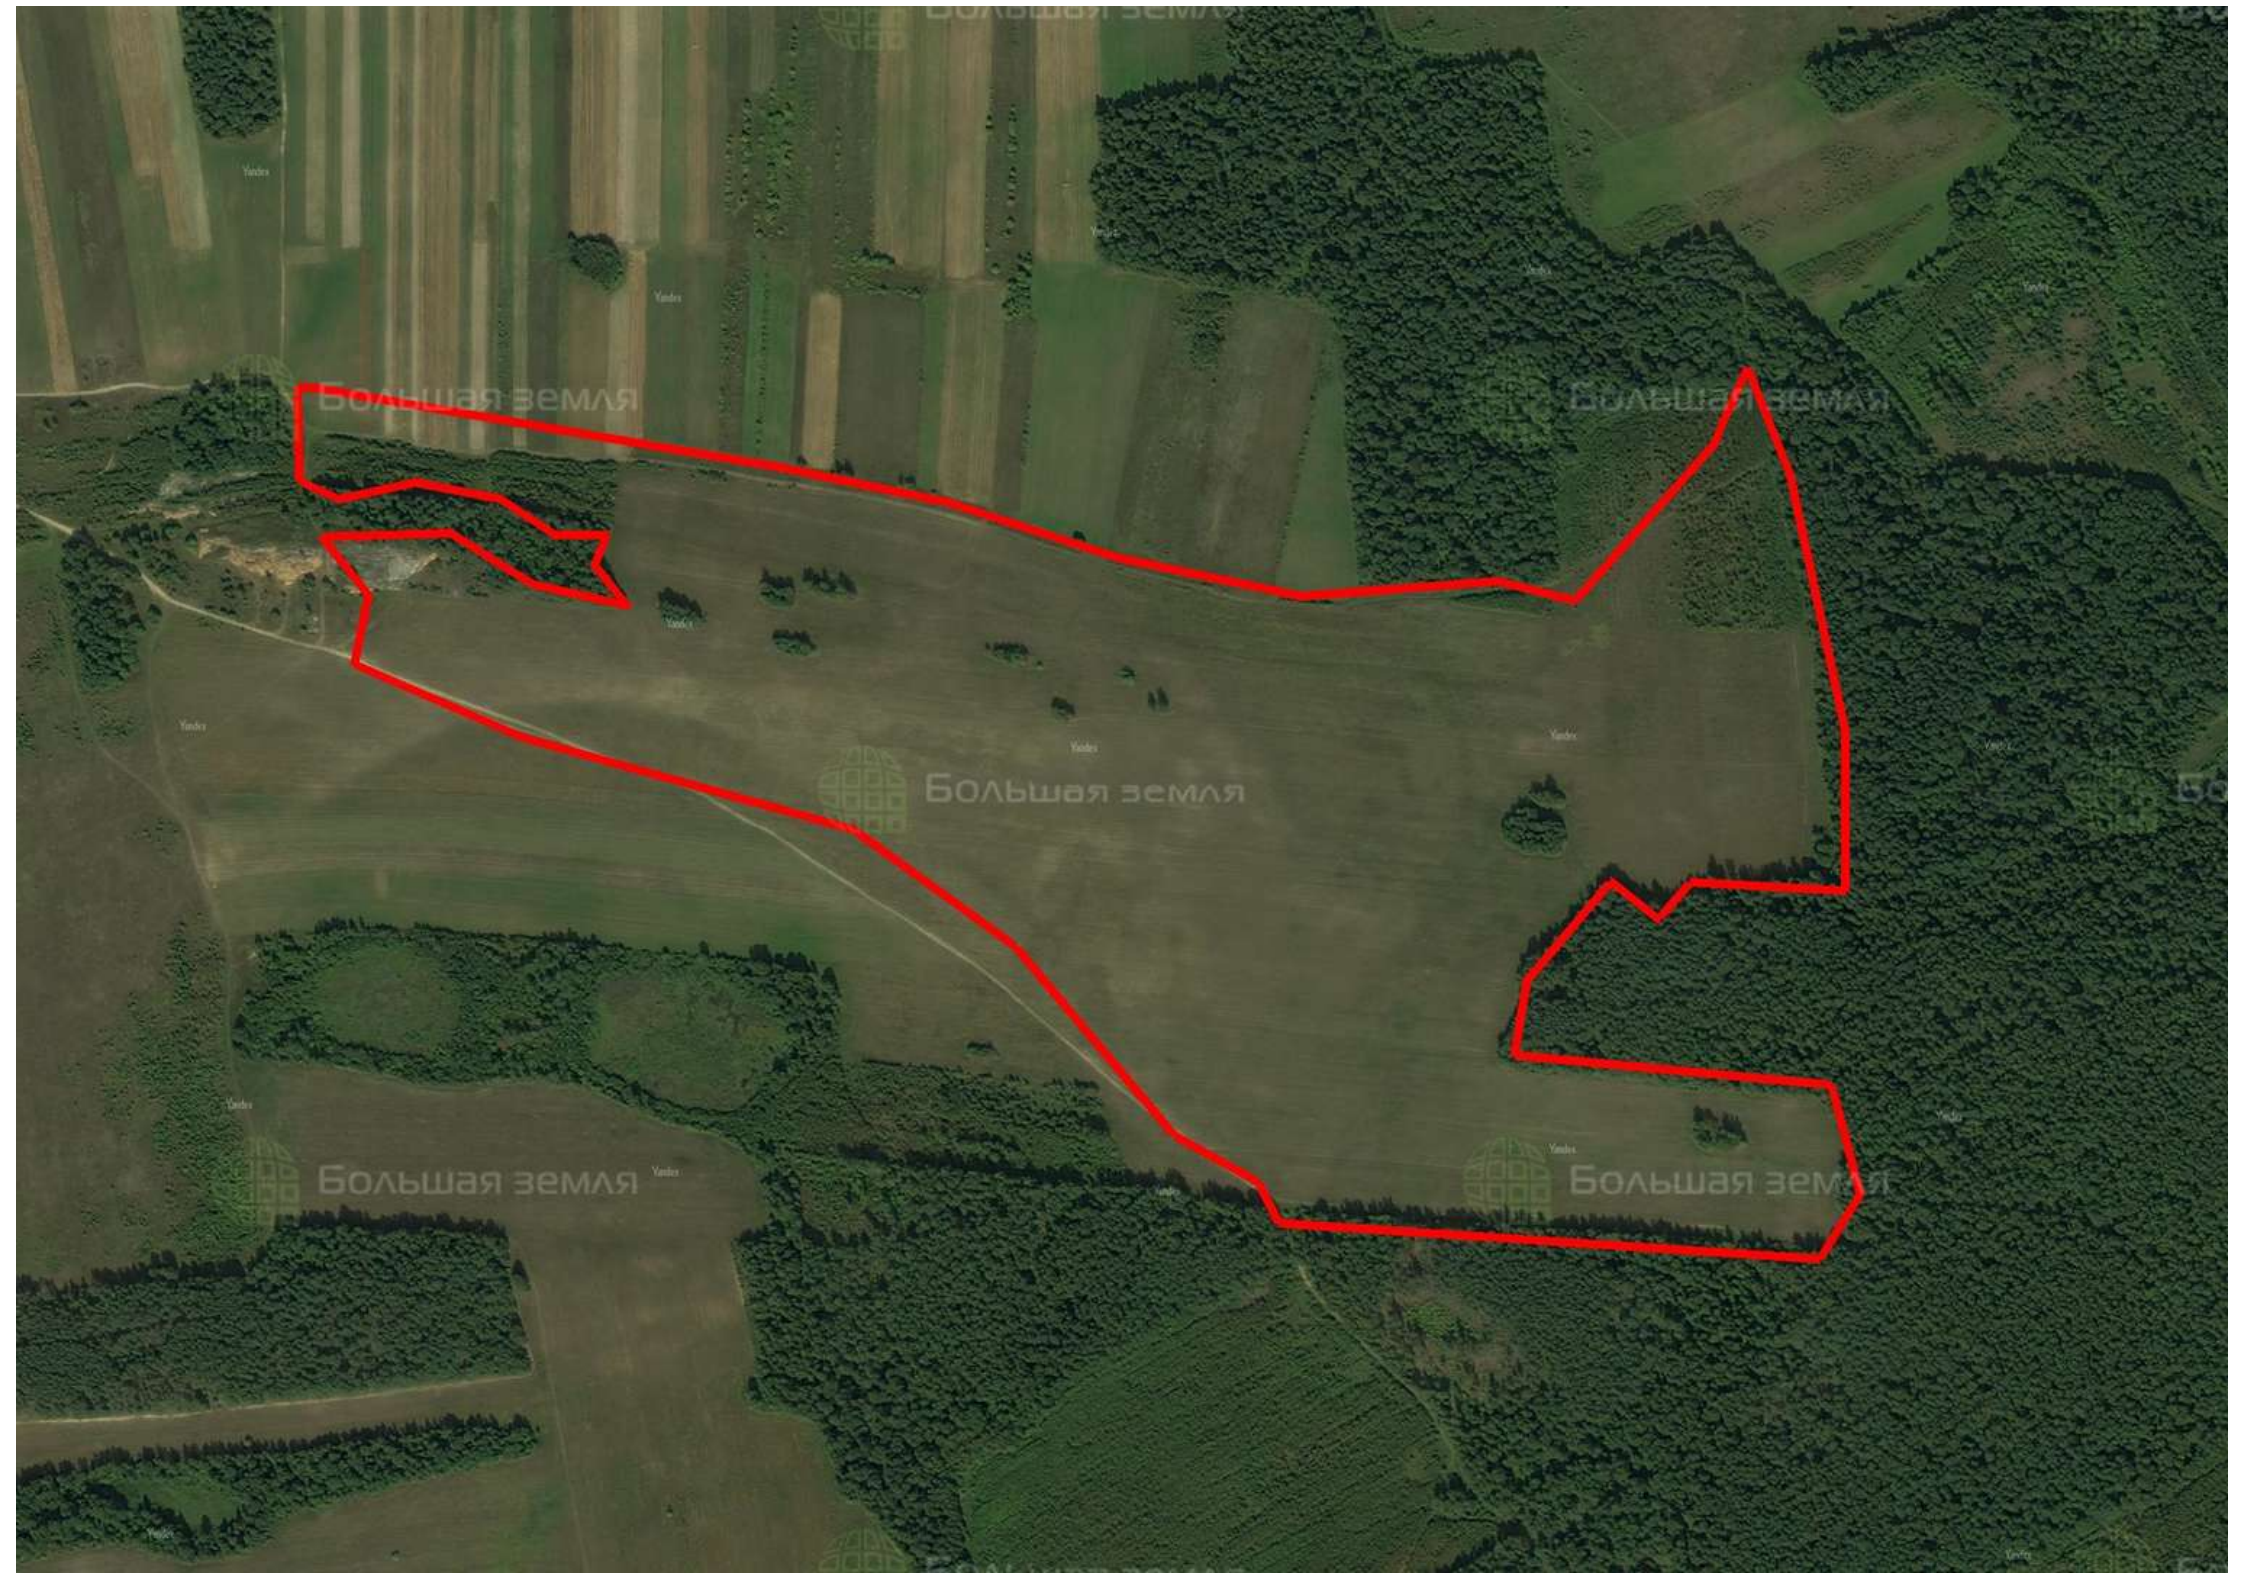

Делимся самым дорогим

ЗЕМЕЛЬНЫЕ УЧАСТКИ ОТ СОБСТВЕННИКА ДЛЯ ПРОМЫШЛЕННОСТИ И ТОРГОВЛИ

📍 АРТИКУЛ	Криволес 45.12-90803
🛒 ВИД СДЕЛКИ	Продажа
📖 ОБЛАСТЬ	Смоленская область
📍 РАЙОН	Шумячский
🚧 ШОССЕ	Минское
🚗 ОТ МКАД	400 км.
🏠 НАСЕЛЕННЫЙ ПУНКТ	Криволес
🌐 ОБЩАЯ ПЛОЩАДЬ	45,12 га

45,12 ГА

общая площадь

ПО ЗАПРОСУ

цена за сотку

ПО ЗАПРОСУ

цена за участок

Большая земля

Большая земля