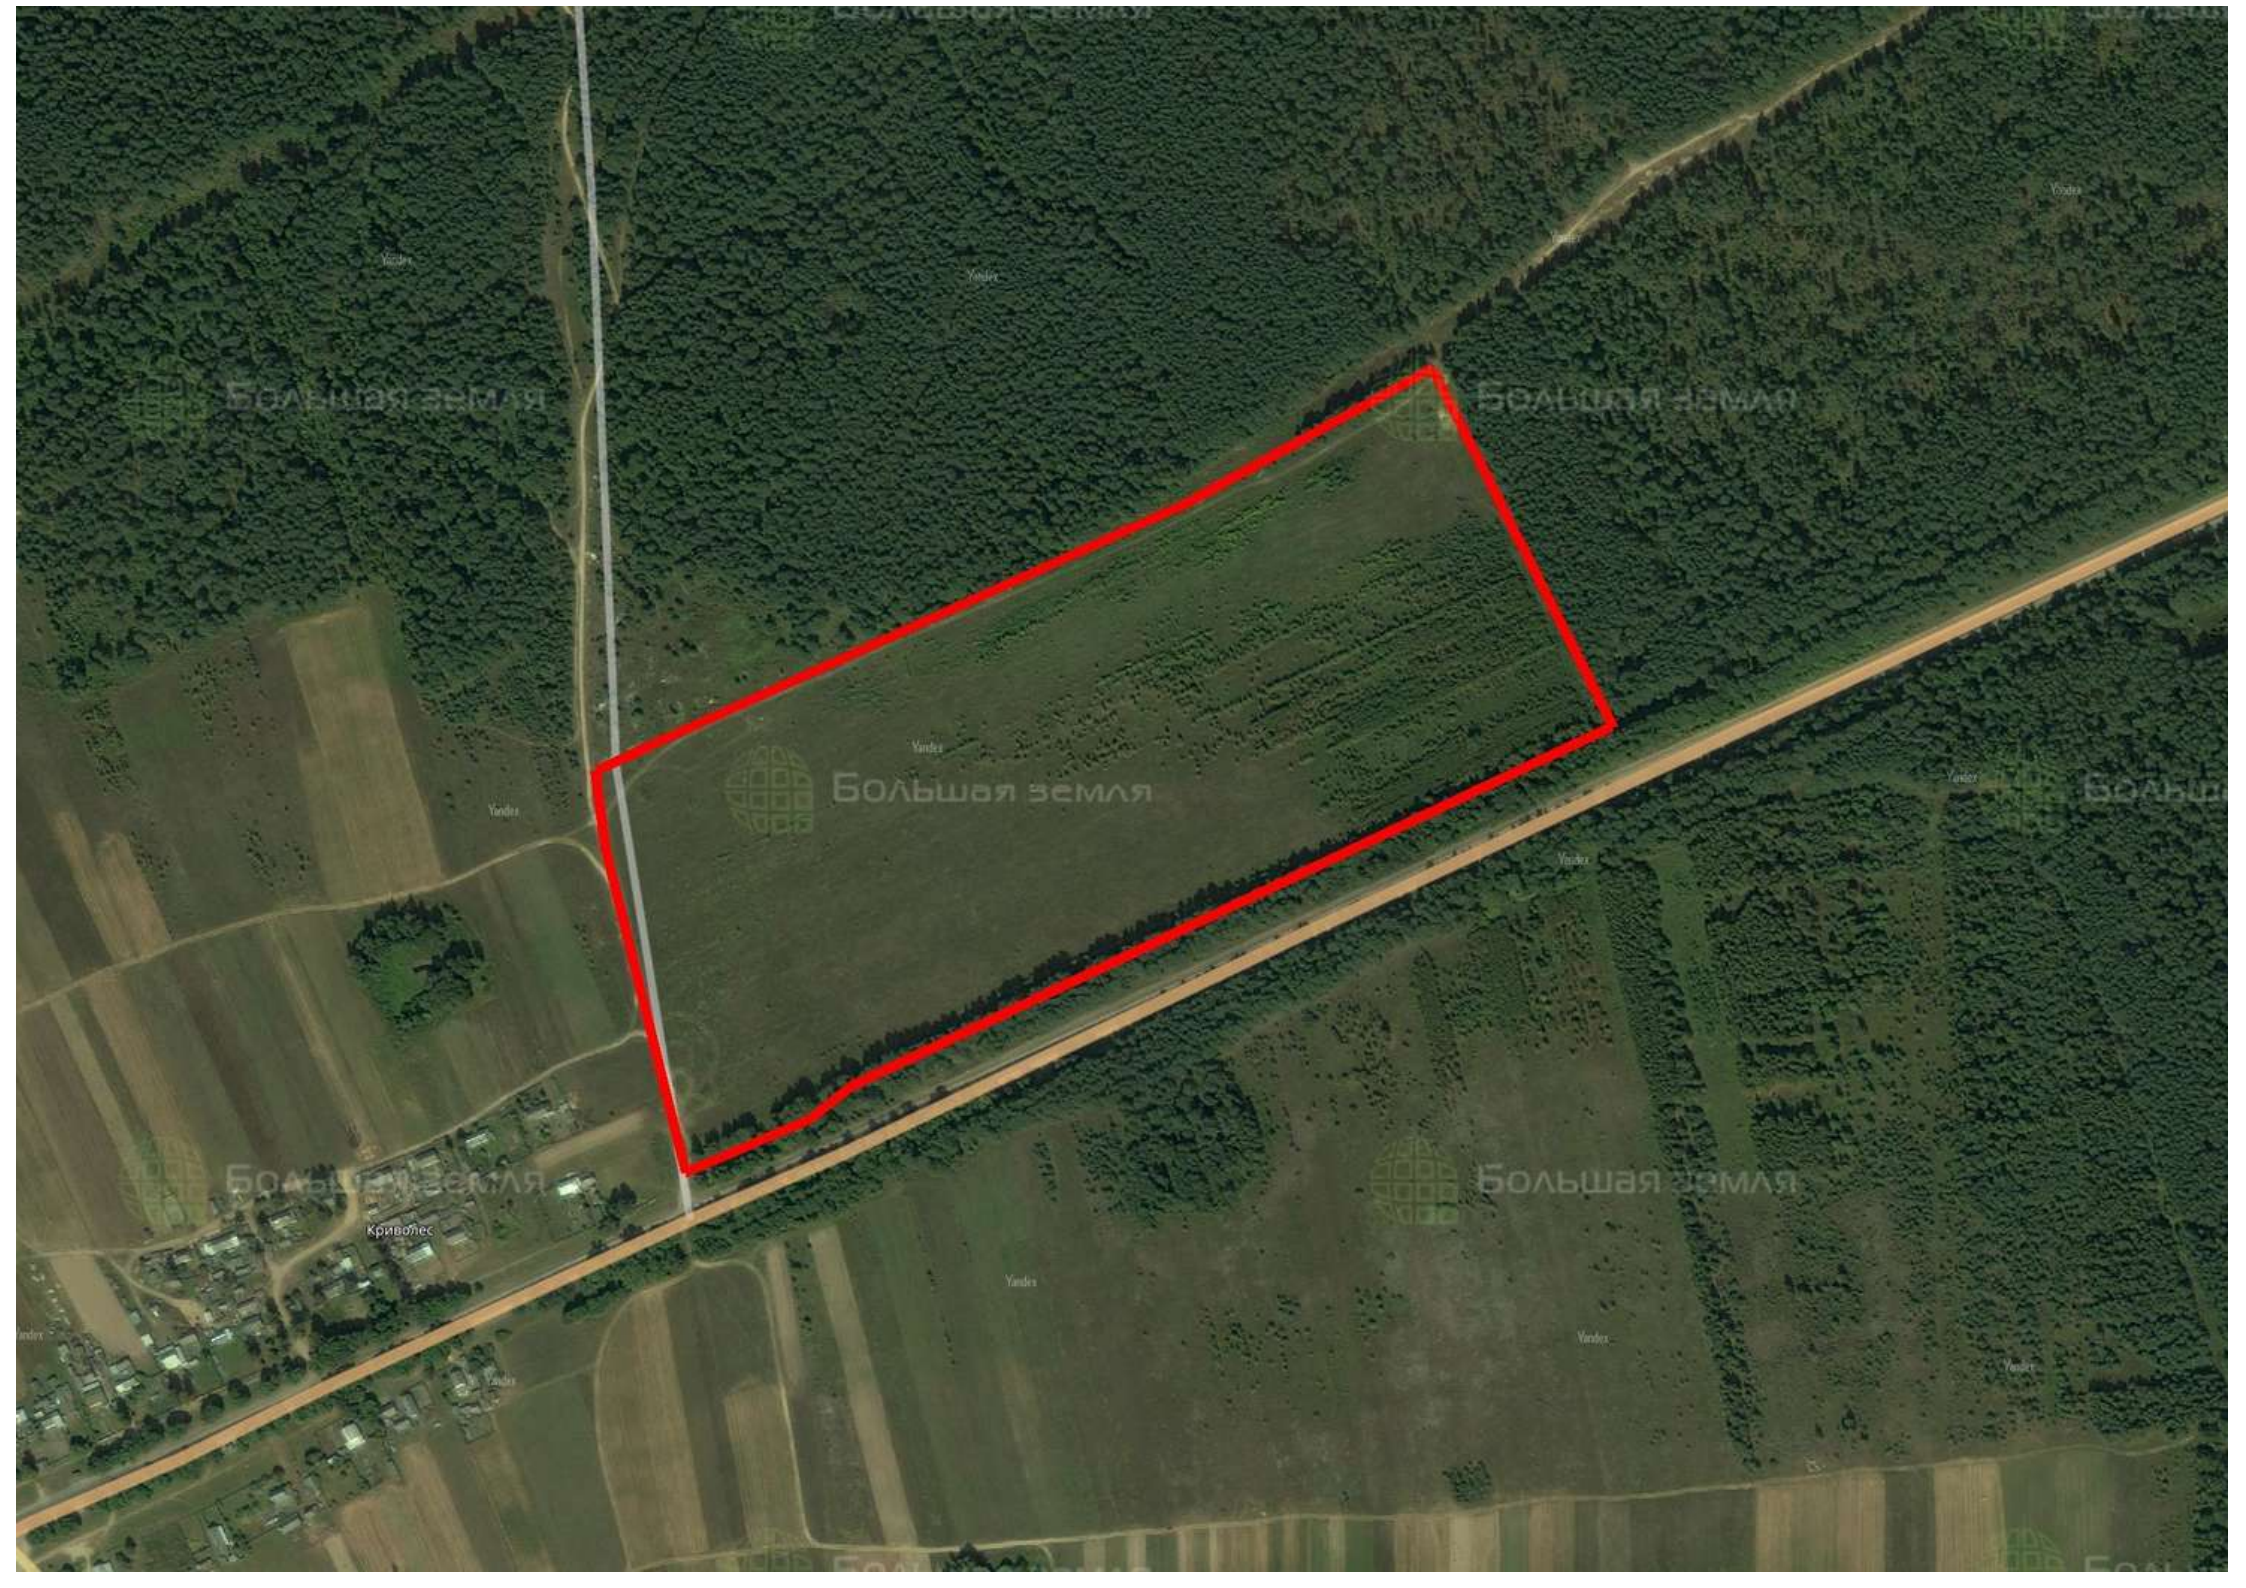

Делимся самым дорогим

ЗЕМЕЛЬНЫЕ УЧАСТКИ ОТ СОБСТВЕННИКА ДЛЯ ФЕРМЕРСТВА

📍 АРТИКУЛ	Криволес 18.50-90808
🛒 ВИД СДЕЛКИ	Продажа
🗺 ОБЛАСТЬ	Смоленская область
📍 РАЙОН	Шумячский
🚧 ШОССЕ	Минское
🚗 ОТ МКАД	400 км.
🏠 НАСЕЛЕННЫЙ ПУНКТ	Криволес
🌐 ОБЩАЯ ПЛОЩАДЬ	18,50 га

18,50 ГА

общая площадь

ПО ЗАПРОСУ

цена за сотку

ПО ЗАПРОСУ

цена за участок

07/04/2010 07:18

Большая земля