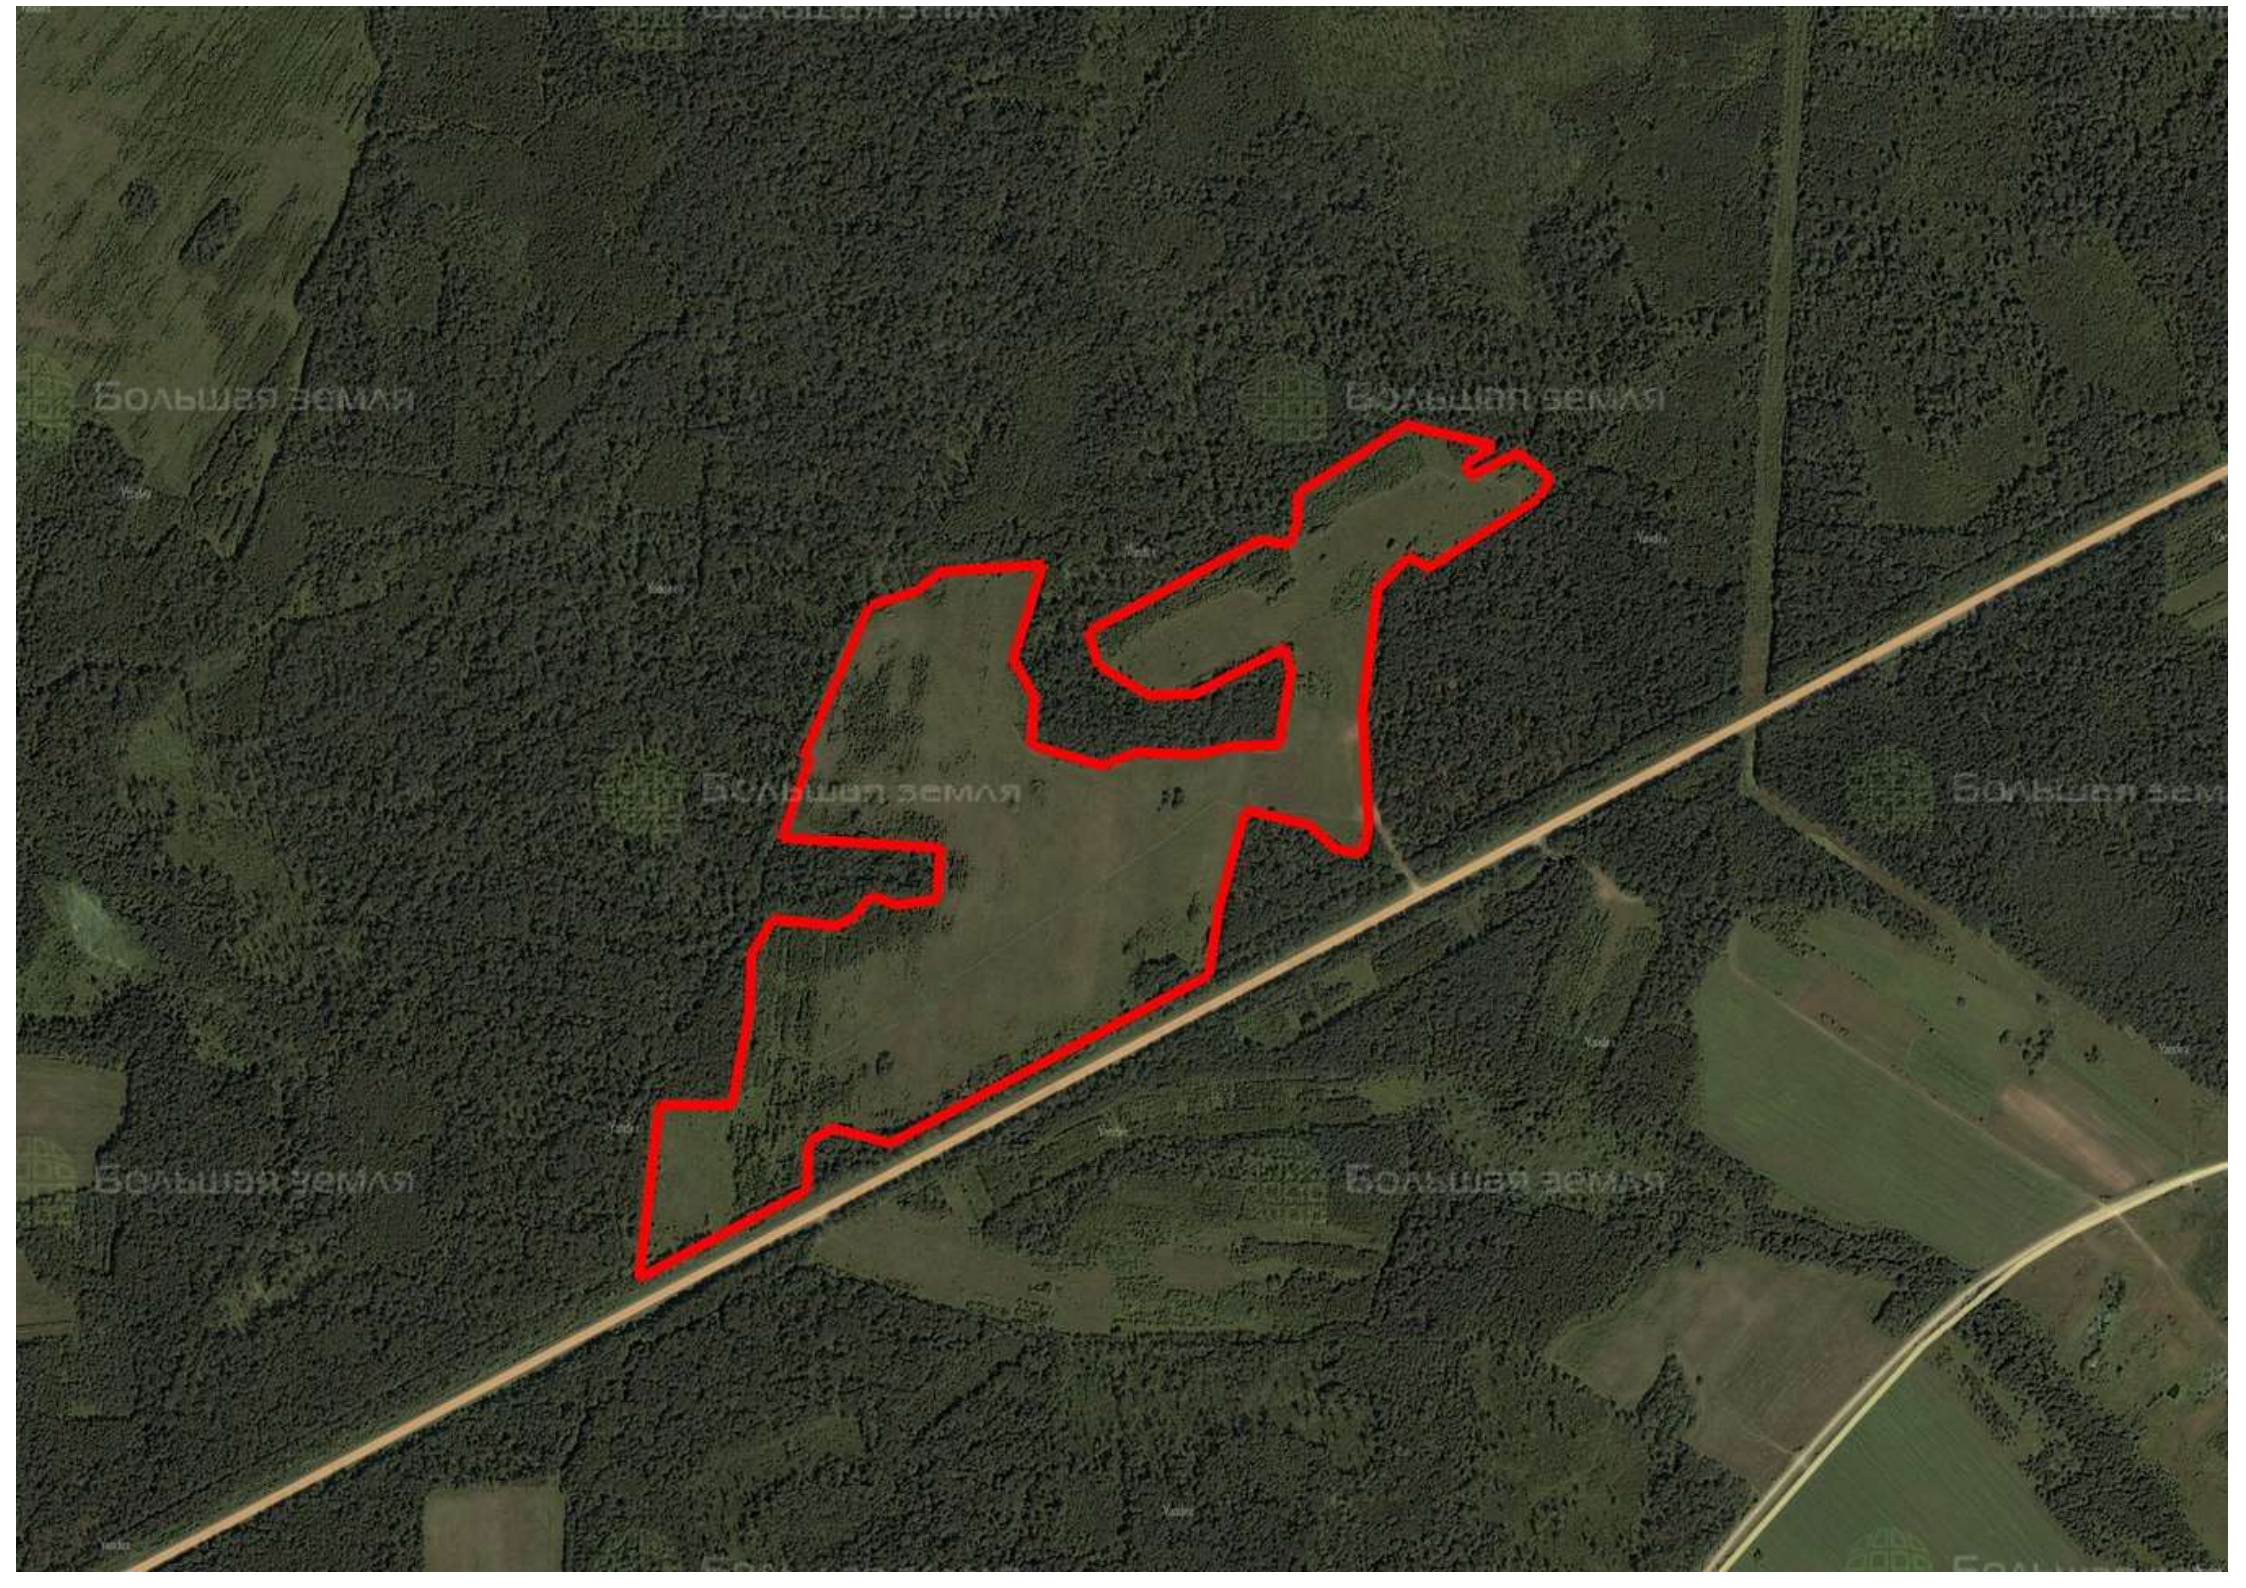

Делимся самым дорогим

ЗЕМЕЛЬНЫЕ УЧАСТКИ ОТ СОБСТВЕННИКА ДЛЯ ФЕРМЕРСТВА

📍 АРТИКУЛ	Бычки 49.66-90814
🛒 ВИД СДЕЛКИ	Продажа
📖 ОБЛАСТЬ	Смоленская область
📍 РАЙОН	Шумячский
🚧 ШОССЕ	Минское
🚗 ОТ МКАД	420 км.
🏠 НАСЕЛЕННЫЙ ПУНКТ	Бычки
🌐 ОБЩАЯ ПЛОЩАДЬ	49,66 га

49,66 ГА

общая площадь

ПО ЗАПРОСУ

цена за сотку

ПО ЗАПРОСУ

цена за участок

Большая земля

Большая земля