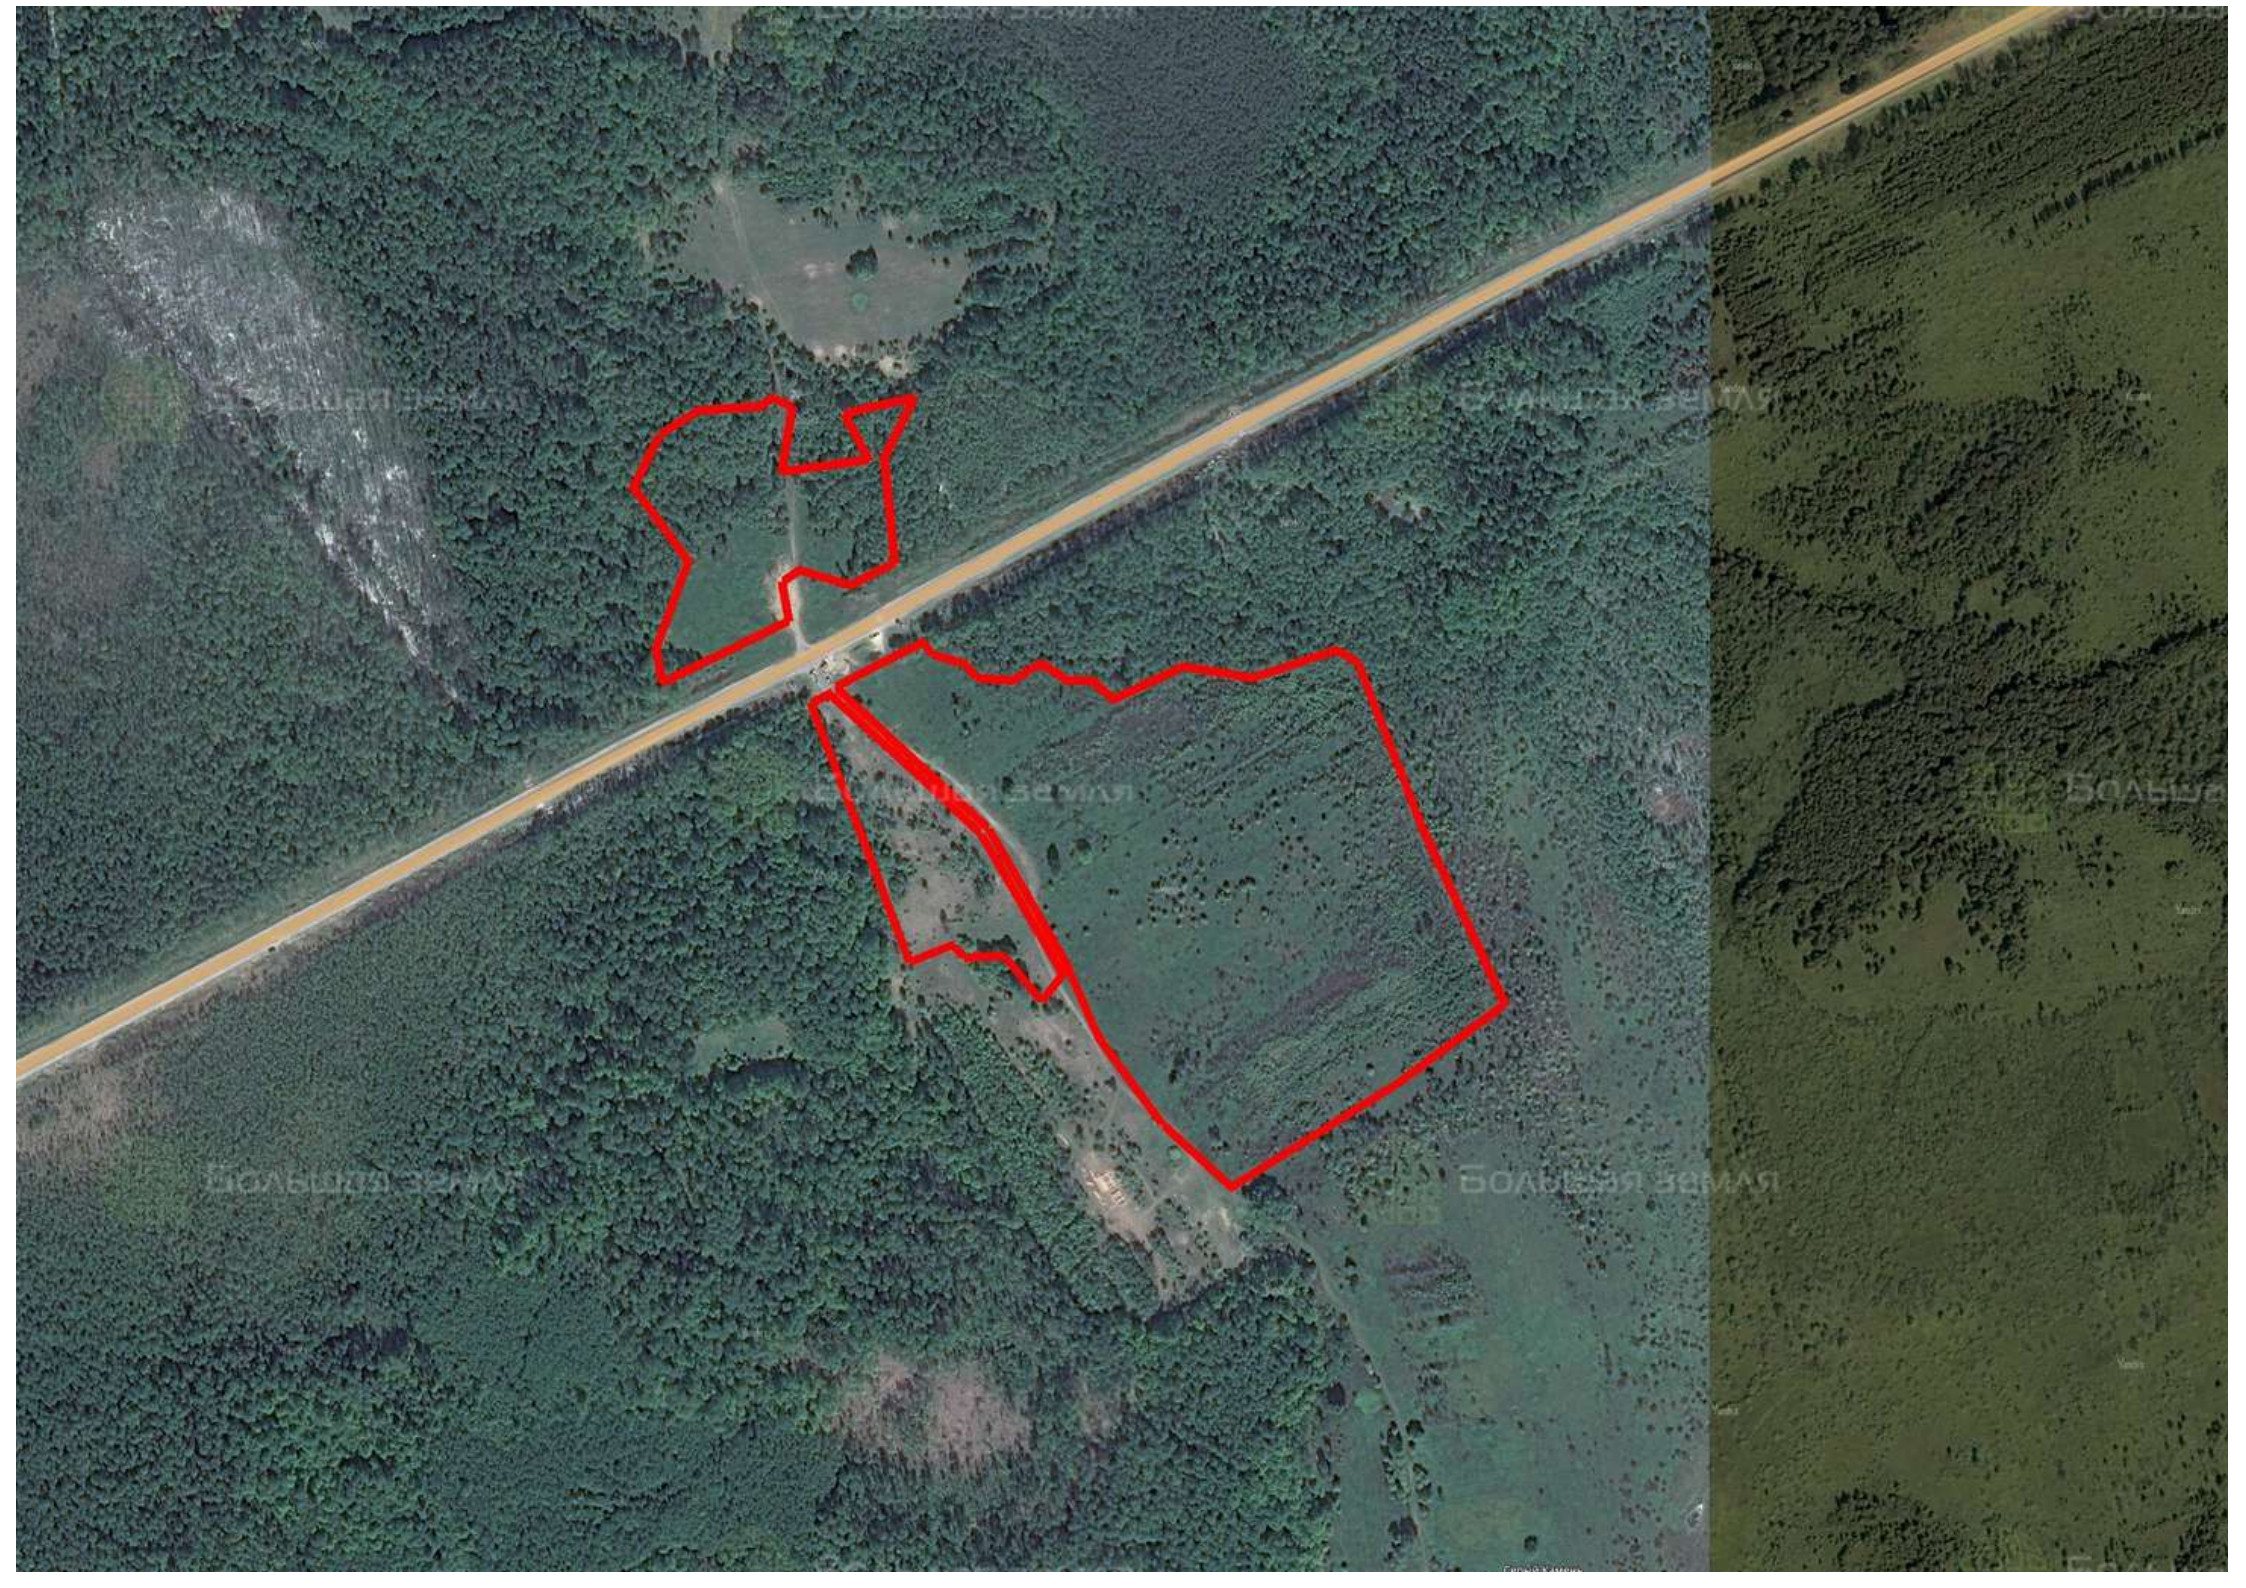

Делимся самым дорогим

ЗЕМЕЛЬНЫЕ УЧАСТКИ ОТ СОБСТВЕННИКА ДЛЯ ФЕРМЕРСТВА

📍 АРТИКУЛ	Серый Камень 17.40-90819
🛒 ВИД СДЕЛКИ	Продажа
🏠 ОБЛАСТЬ	Смоленская область
📍 РАЙОН	Шумяцкий
🚦 ШОССЕ	Минское
🚗 ОТ МКАД	420 км.
🏘 НАСЕЛЕННЫЙ ПУНКТ	Серый Камень
🌐 ОБЩАЯ ПЛОЩАДЬ	17,40 га

17,40 ГА

общая площадь

ПО ЗАПРОСУ

цена за сотку

ПО ЗАПРОСУ

цена за участок

ЗЕМЕЛЬНЫЙ ЭКСПЕРТ
Алексей Дворников

+7 (495) 545-43-23
+7 (963) 670-77-77