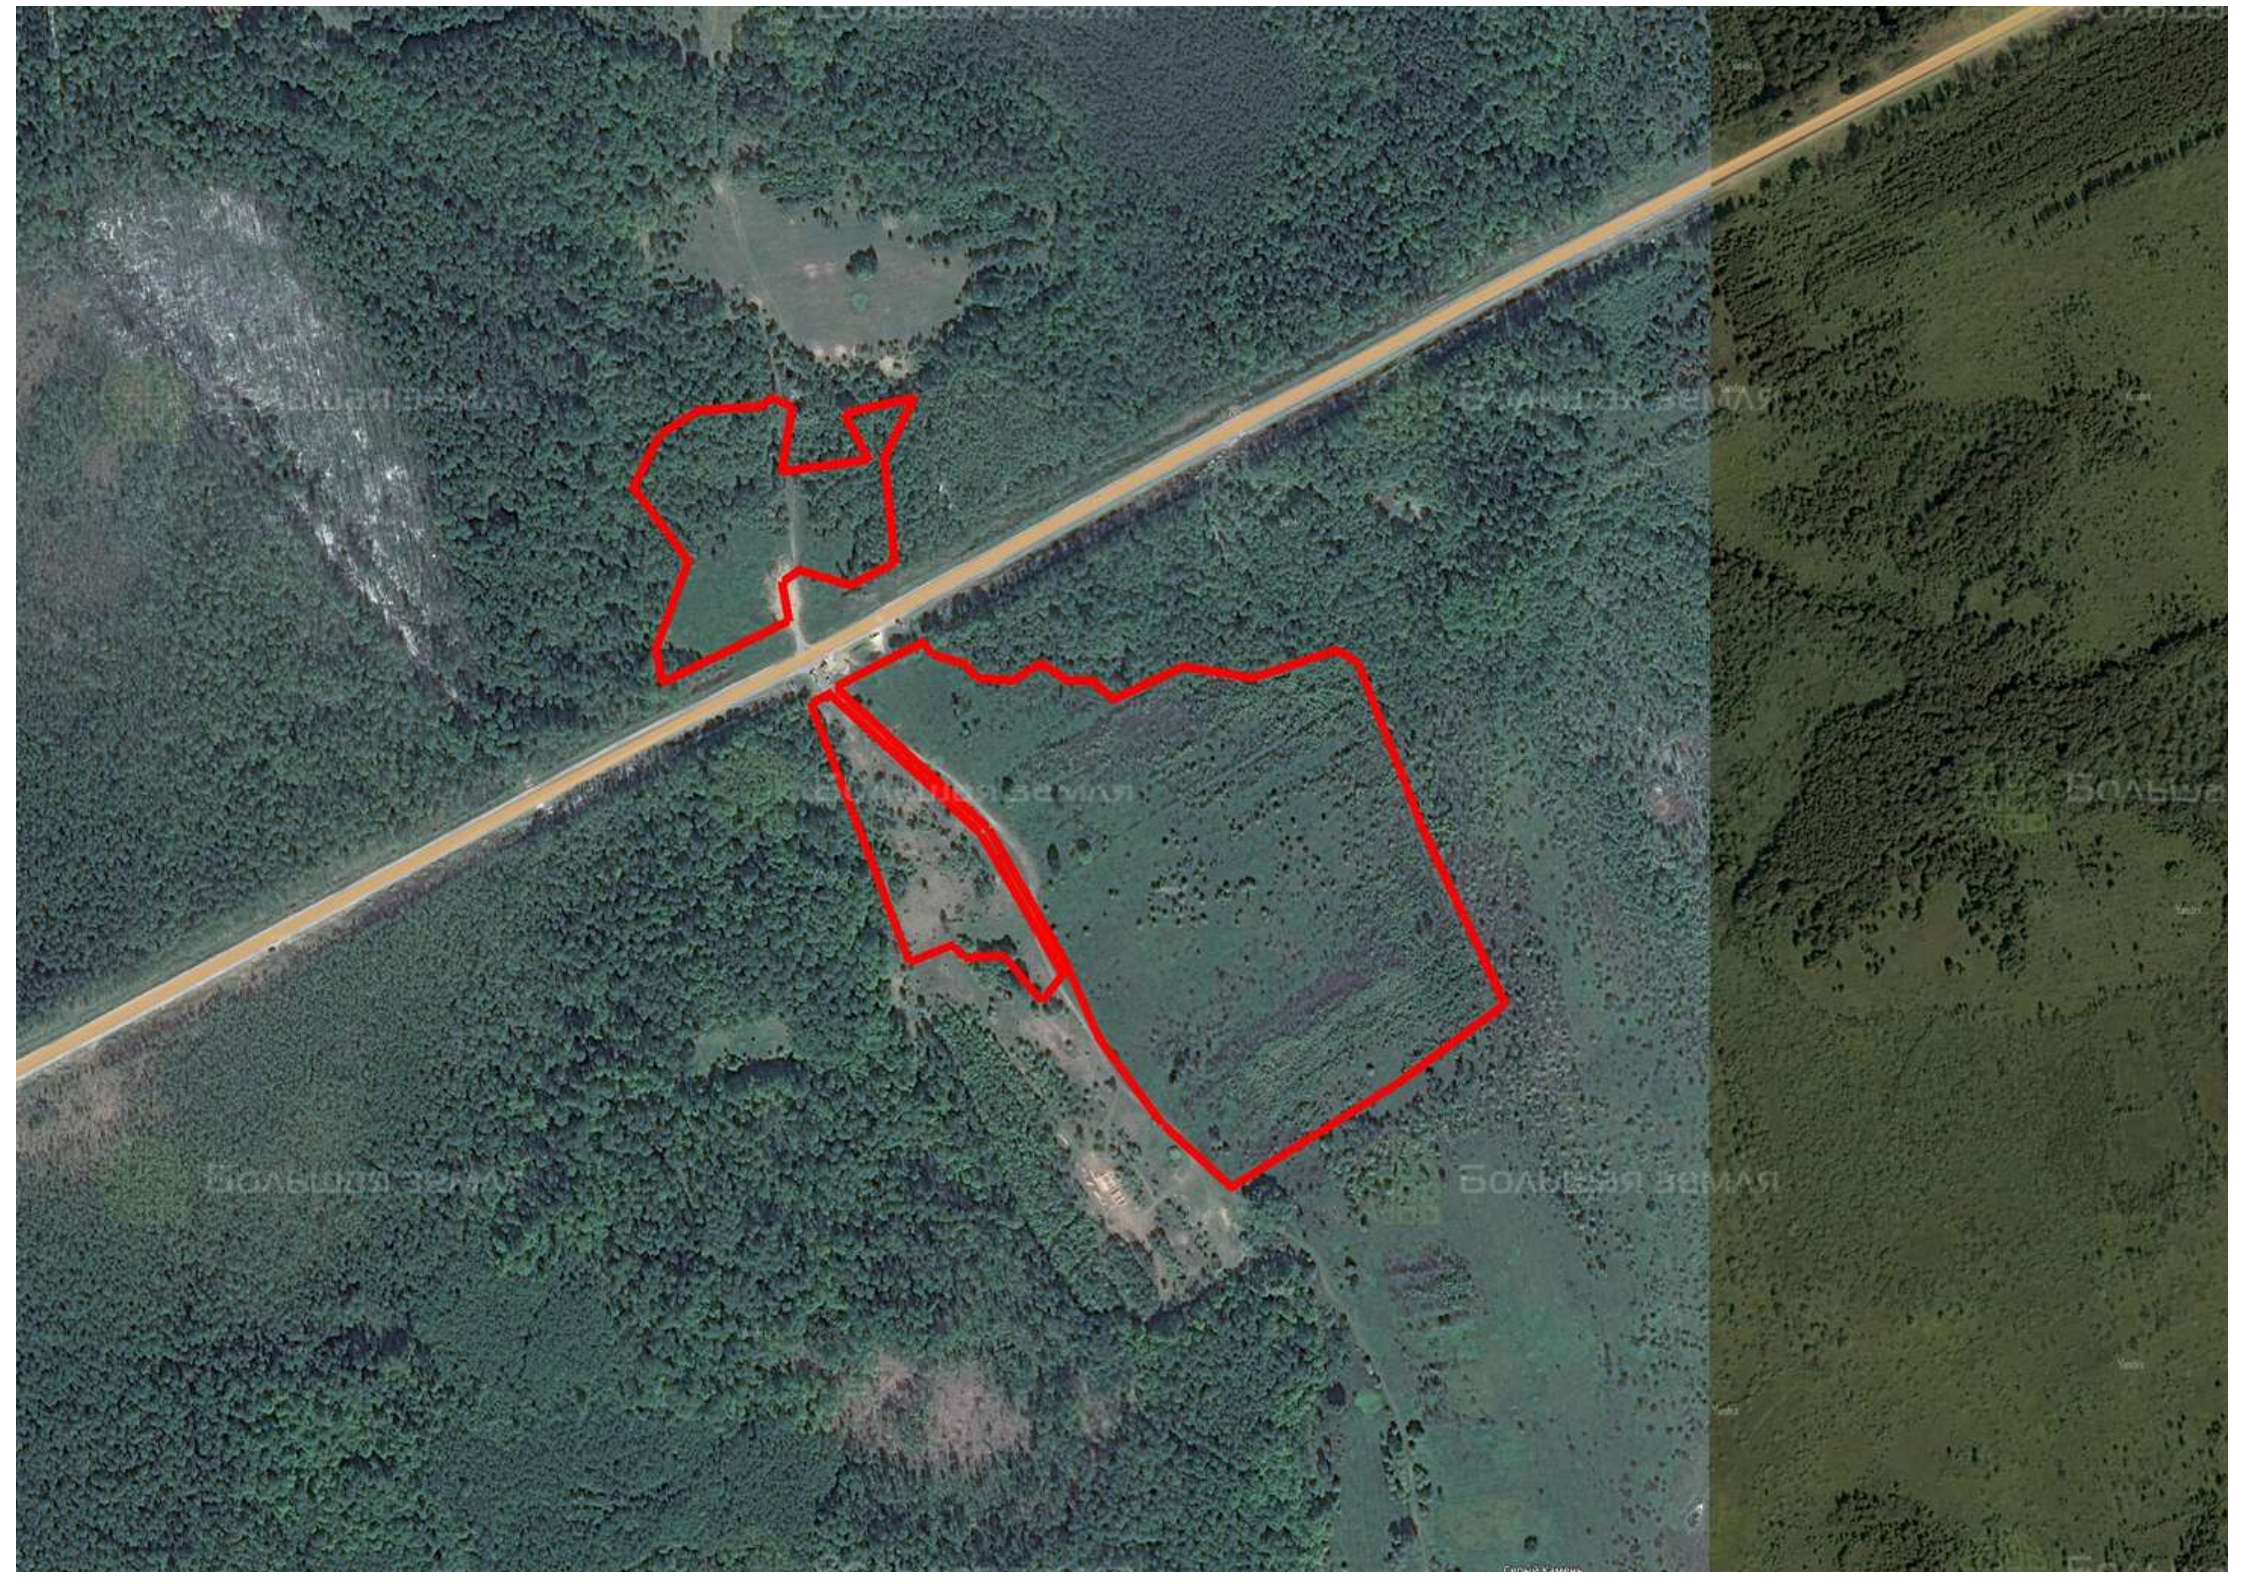

Делимся самым дорогим

ЗЕМЕЛЬНЫЕ УЧАСТКИ ОТ СОБСТВЕННИКА ДЛЯ ФЕРМЕРСТВА

📍 АРТИКУЛ	Серый Камень 17.40-90819
🛒 ВИД СДЕЛКИ	Продажа
🗺 ОБЛАСТЬ	Смоленская область
📍 РАЙОН	Шумяцкий
🚦 ШОССЕ	Минское
🚗 ОТ МКАД	420 км.
🏠 НАСЕЛЕННЫЙ ПУНКТ	Серый Камень
🌐 ОБЩАЯ ПЛОЩАДЬ	17,40 га

17,40 ГА

общая площадь

ПО ЗАПРОСУ

цена за сотку

ПО ЗАПРОСУ

цена за участок

ЗЕМЕЛЬНЫЙ ЭКСПЕРТ
Алексей Дворников

+7 (495) 545-43-23
+7 (963) 670-77-77