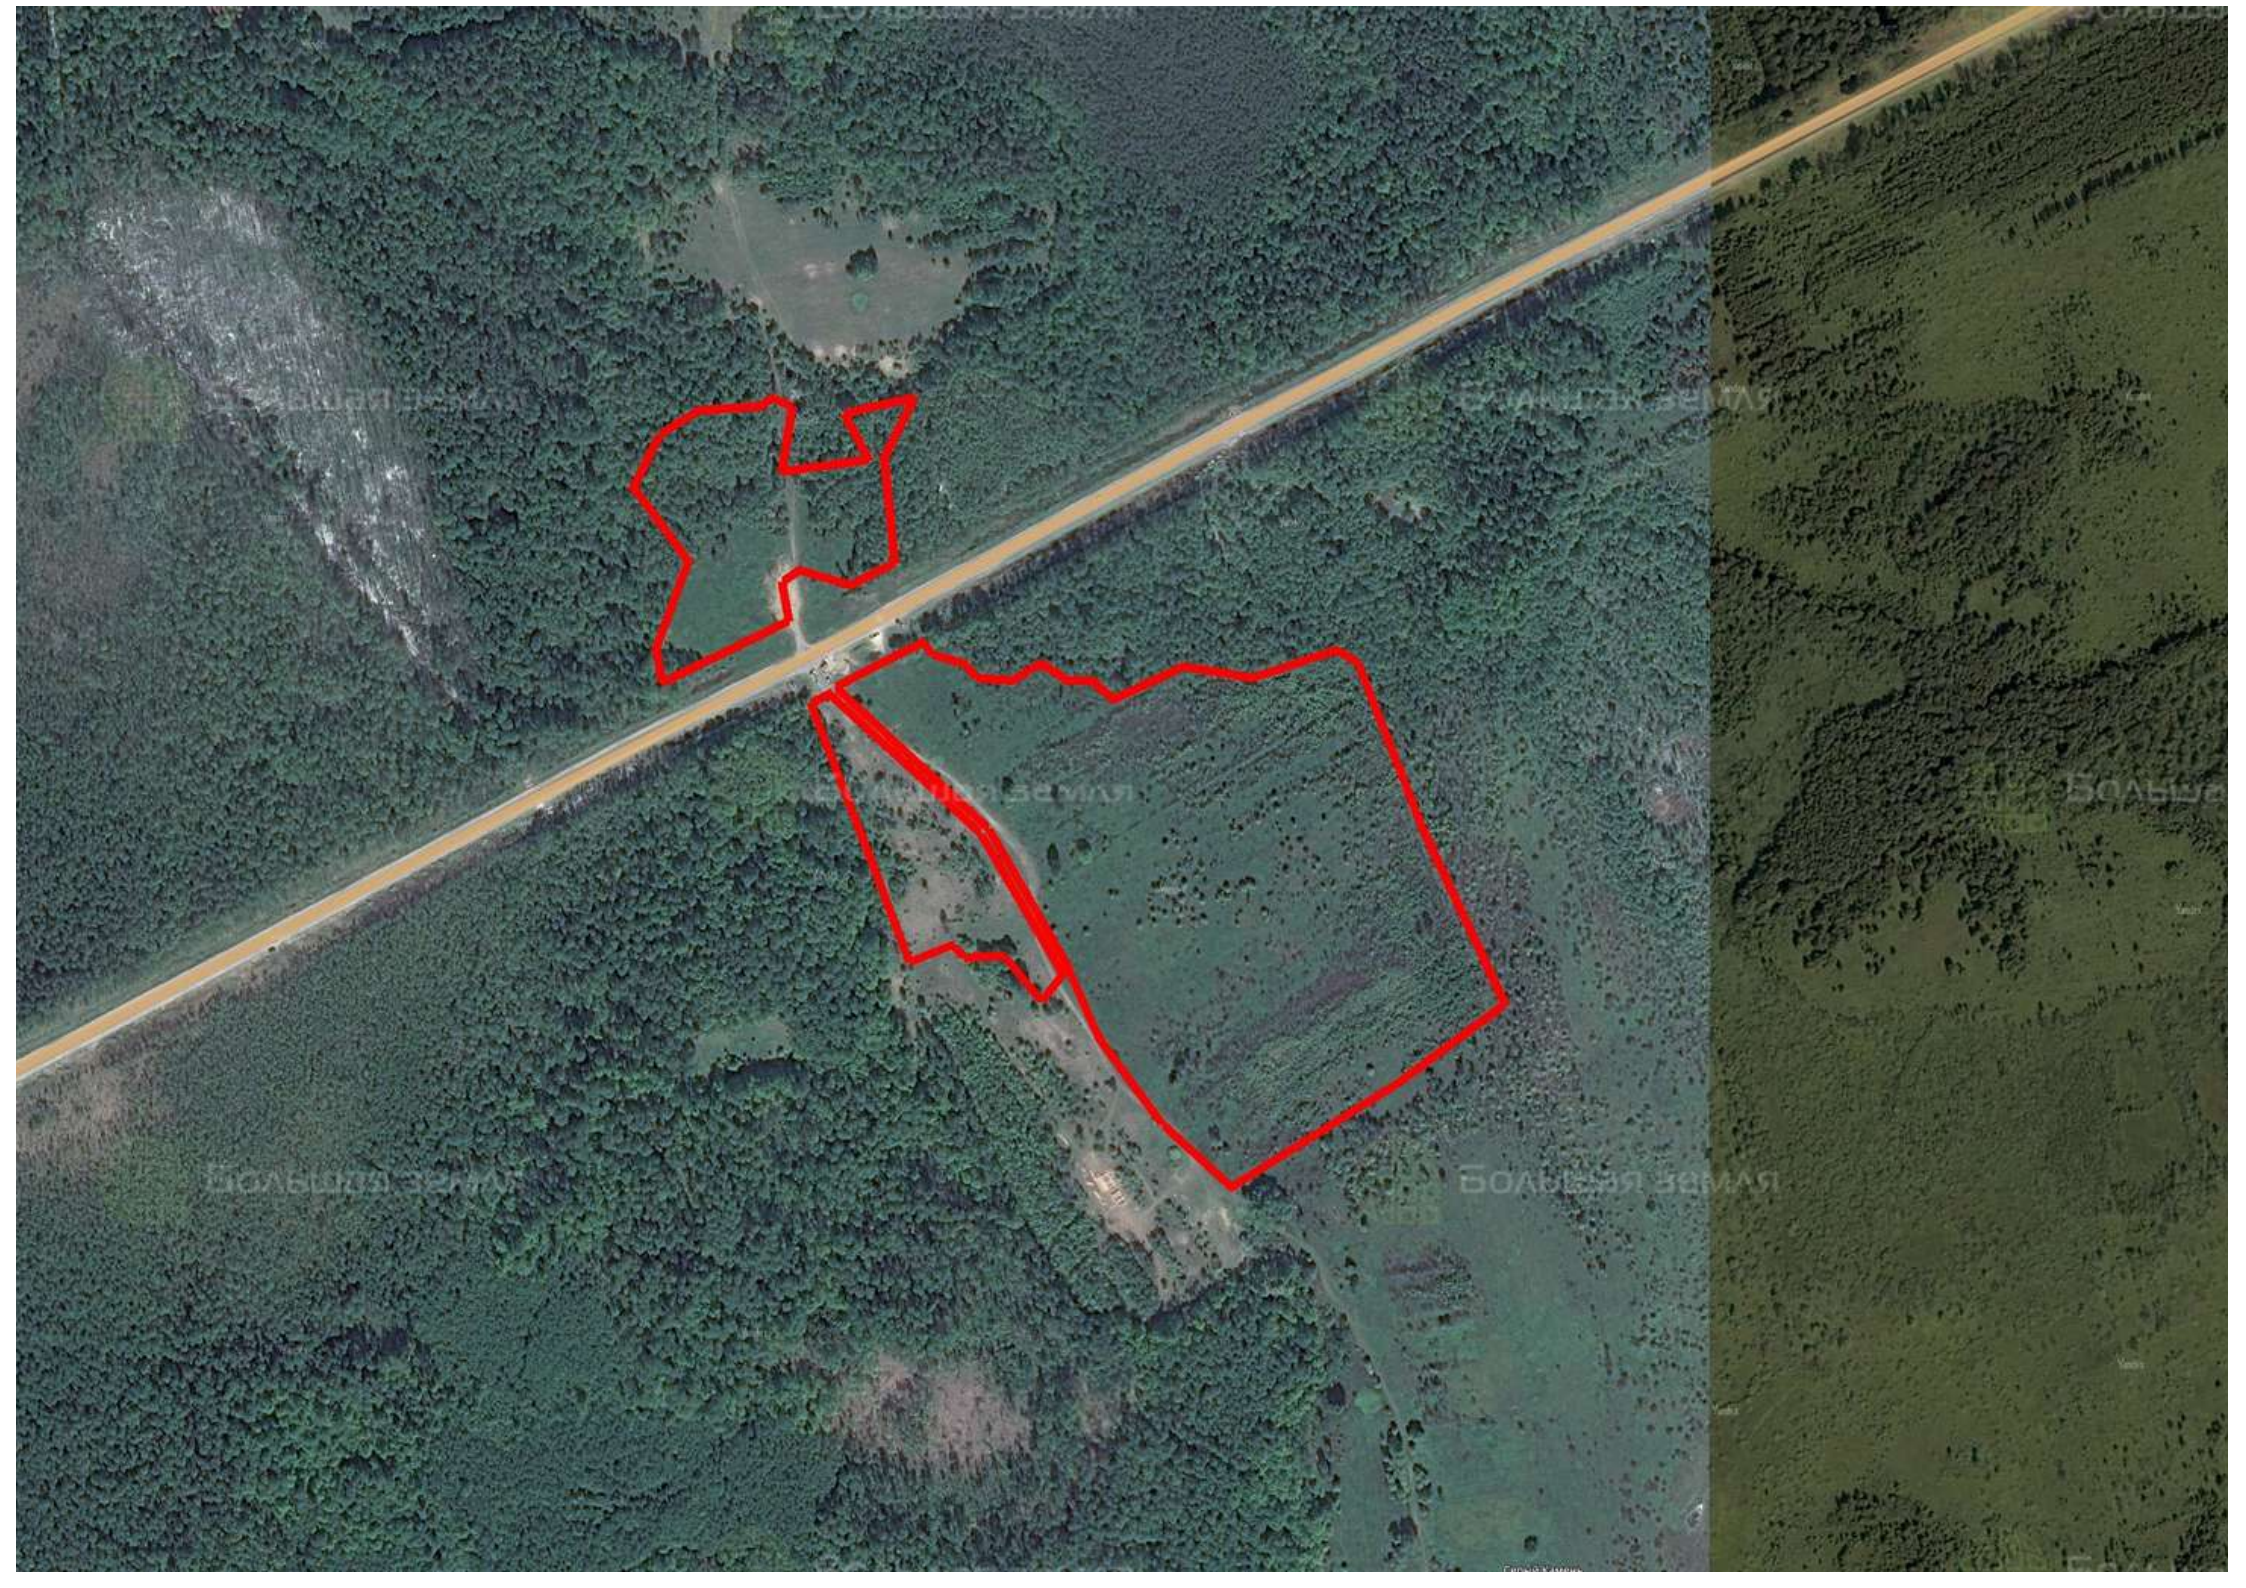

Делимся самым дорогим

**ЗЕМЕЛЬНЫЕ УЧАСТКИ ОТ СОБСТВЕННИКА ДЛЯ ФЕРМЕРСТВА**

📍 АРТИКУЛ	Серый Камень 17.40-90819
🛒 ВИД СДЕЛКИ	Продажа
🏠 ОБЛАСТЬ	Смоленская область
📍 РАЙОН	Шумяцкий
🚦 ШОССЕ	Минское
🚗 ОТ МКАД	420 км.
🏘 НАСЕЛЕННЫЙ ПУНКТ	Серый Камень
🌐 ОБЩАЯ ПЛОЩАДЬ	17,40 га

**17,40 ГА**

общая площадь

**ПО ЗАПРОСУ**

цена за сотку

**ПО ЗАПРОСУ**

цена за участок

**ЗЕМЕЛЬНЫЙ ЭКСПЕРТ**  
**Алексей Дворников**

+7 (495) 545-43-23  
+7 (963) 670-77-77