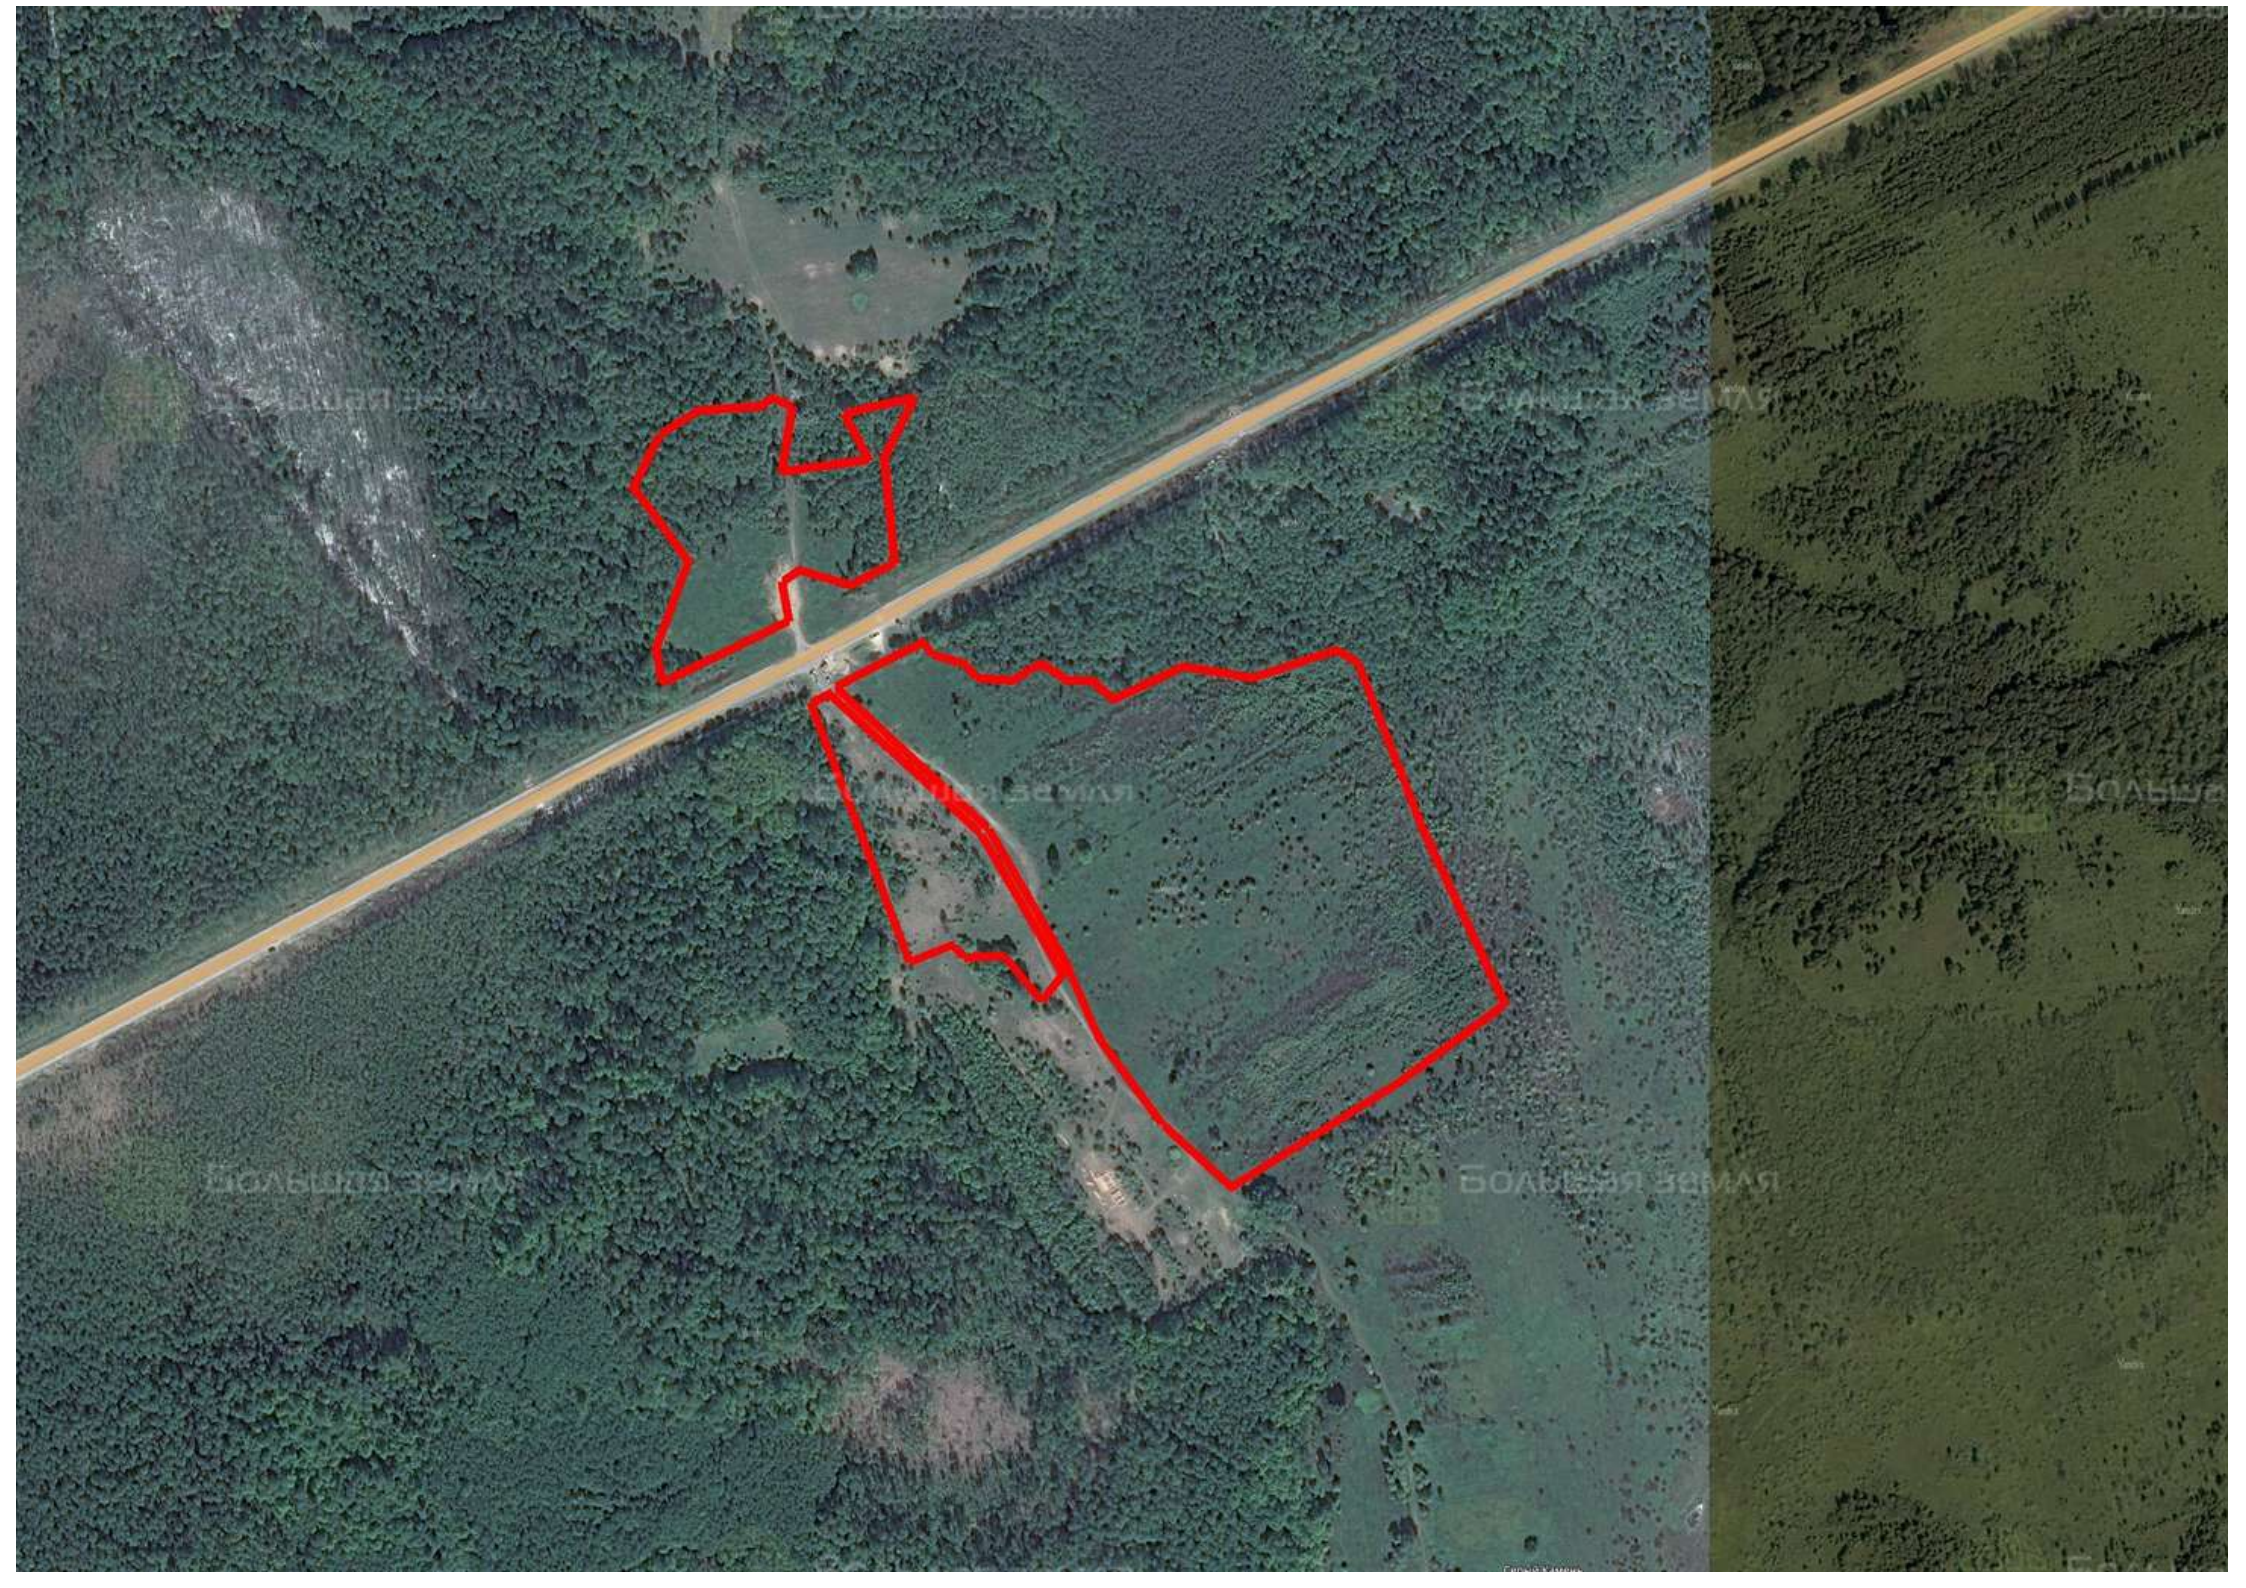

Делимся самым дорогим

ЗЕМЕЛЬНЫЕ УЧАСТКИ ОТ СОБСТВЕННИКА ДЛЯ ФЕРМЕРСТВА

| | |
|--------------------|--------------------------|
| 📍 АРТИКУЛ | Серый Камень 17.40-90819 |
| 🛒 ВИД СДЕЛКИ | Продажа |
| 🏠 ОБЛАСТЬ | Смоленская область |
| 📍 РАЙОН | Шумяцкий |
| 🚦 ШОССЕ | Минское |
| 🚗 ОТ МКАД | 420 км. |
| 🏘 НАСЕЛЕННЫЙ ПУНКТ | Серый Камень |
| 🌐 ОБЩАЯ ПЛОЩАДЬ | 17,40 га |

17,40 ГА

общая площадь

ПО ЗАПРОСУ

цена за сотку

ПО ЗАПРОСУ

цена за участок

ЗЕМЕЛЬНЫЙ ЭКСПЕРТ
Алексей Дворников

+7 (495) 545-43-23
+7 (963) 670-77-77