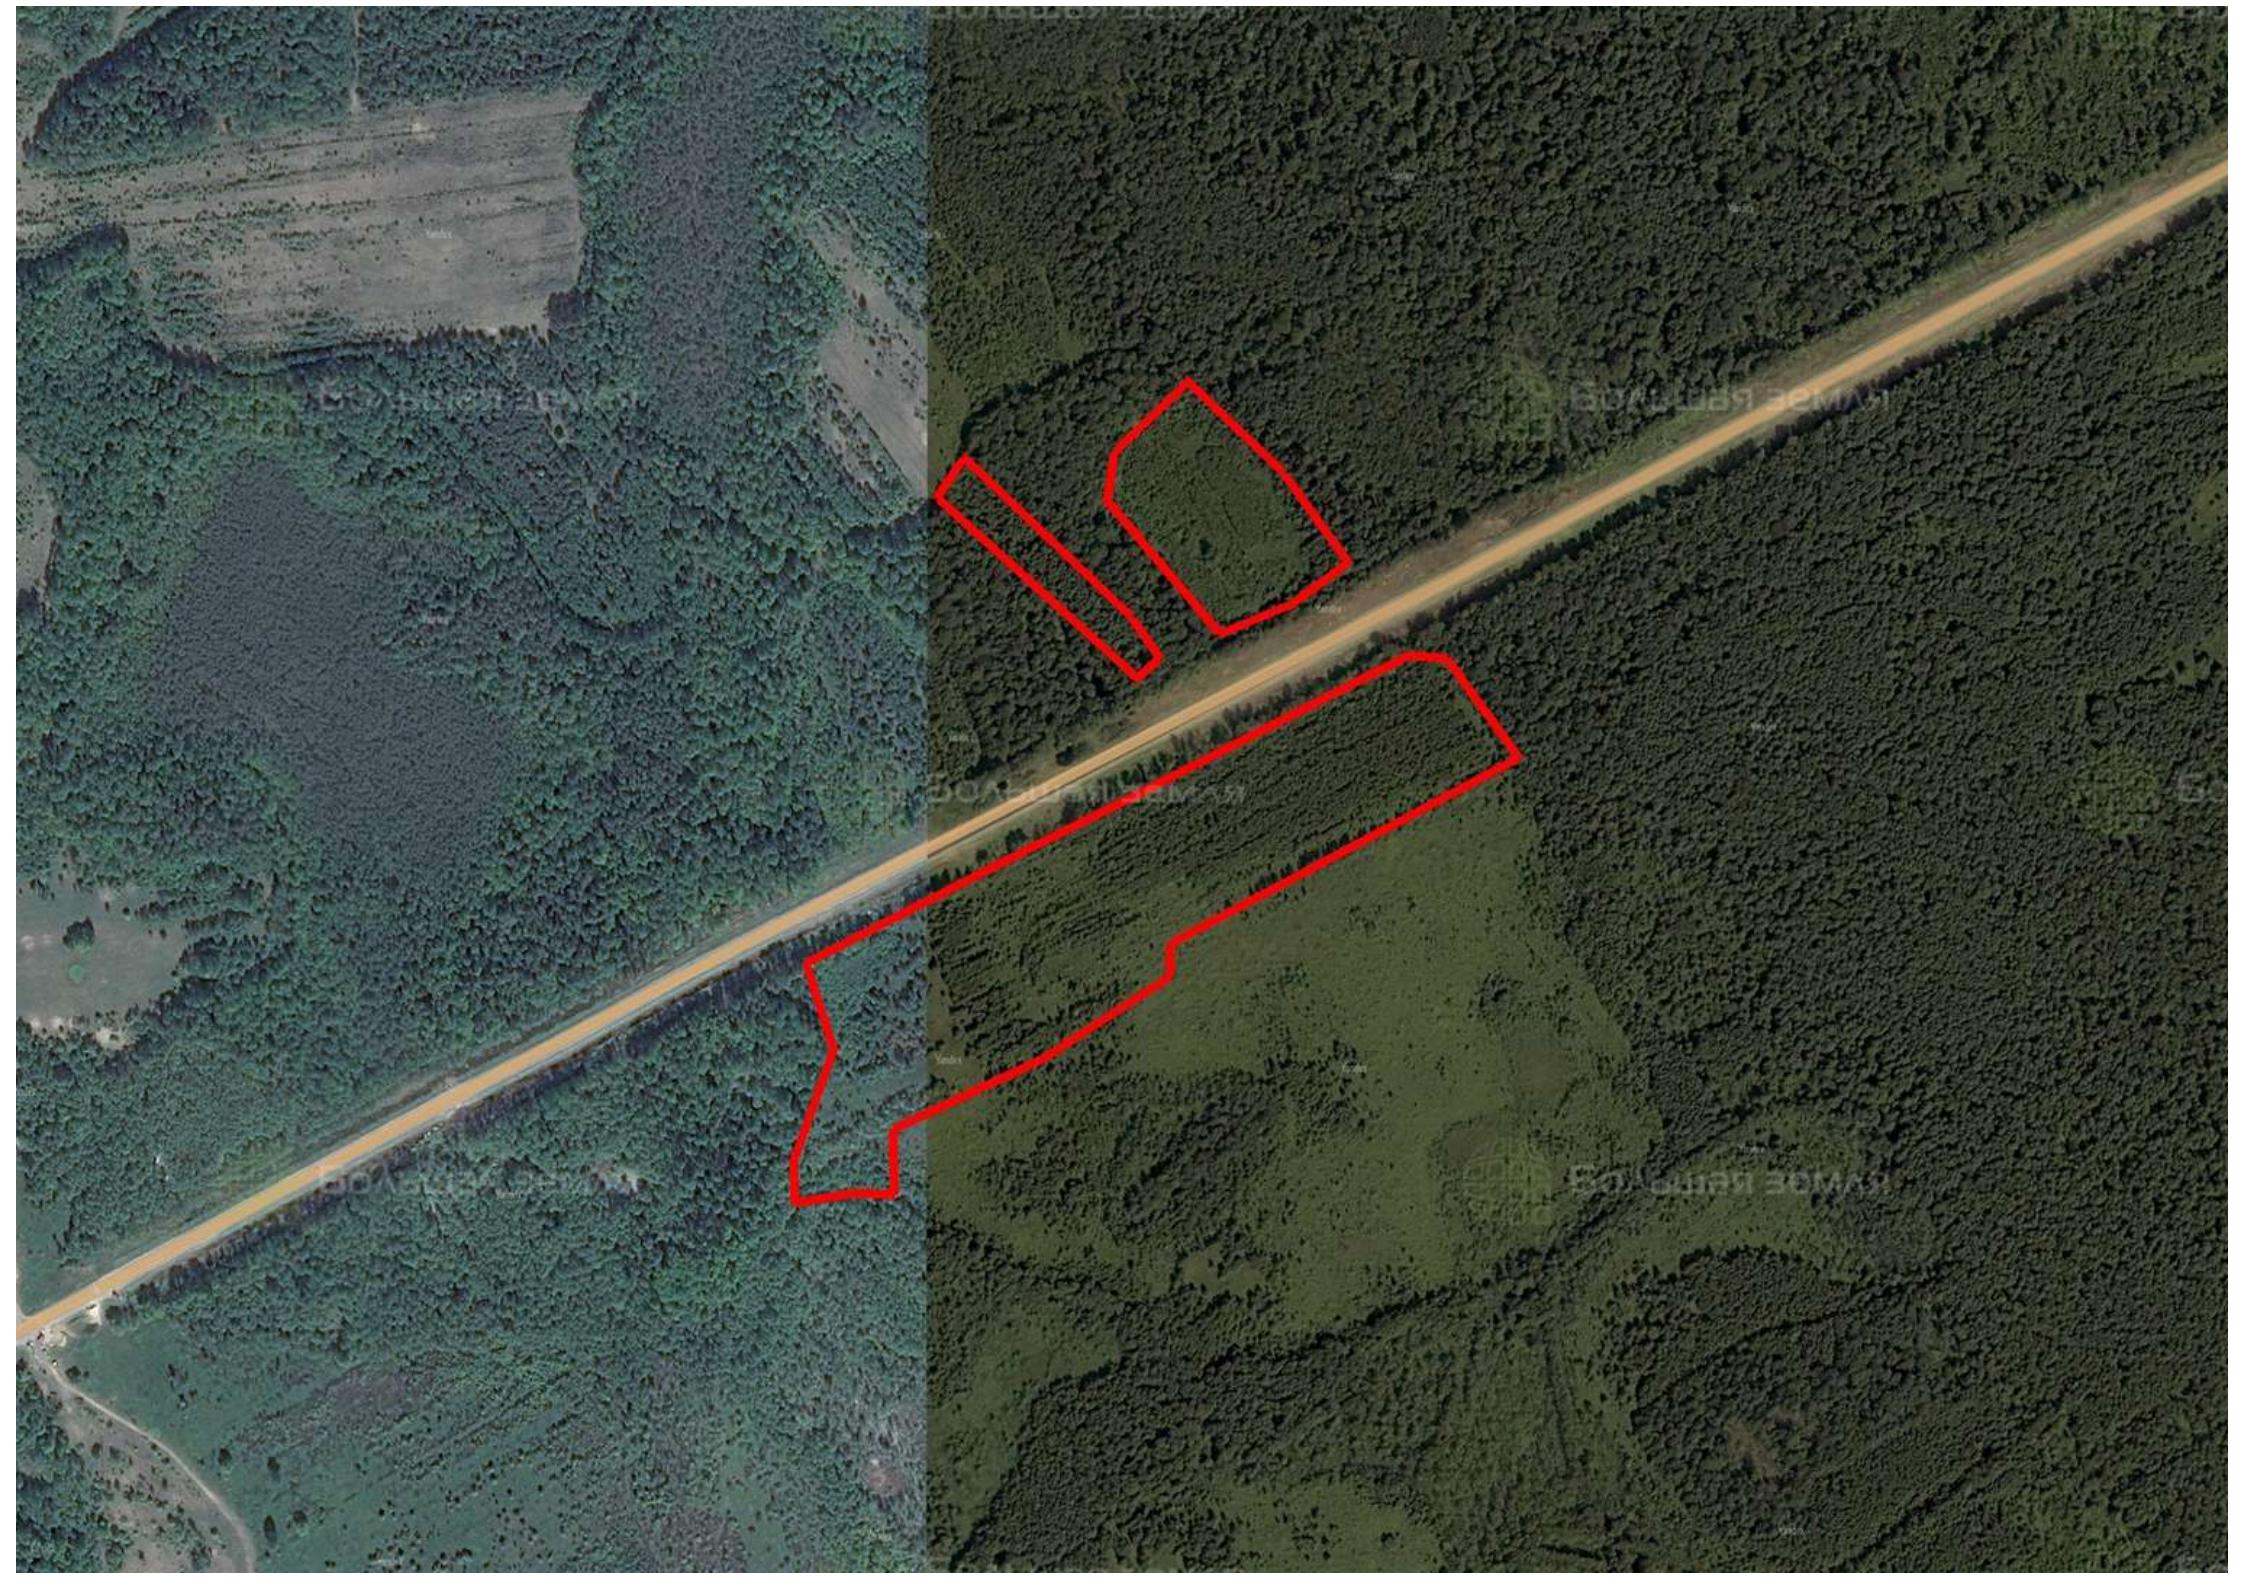

# ЗЕМЕЛЬНЫЕ УЧАСТКИ ОТ СОБСТВЕННИКА ДЛЯ ФЕРМЕРСТВА

📍 АРТИКУЛ	Граница 11.46-90825
🛒 ВИД СДЕЛКИ	Продажа
📖 ОБЛАСТЬ	Смоленская область
📍 РАЙОН	Шумяцкий
🚧 ШОССЕ	Минское
🚗 ОТ МКАД	420 км.
🏠 НАСЕЛЕННЫЙ ПУНКТ	Дубровичка
🌐 ОБЩАЯ ПЛОЩАДЬ	11,46 га