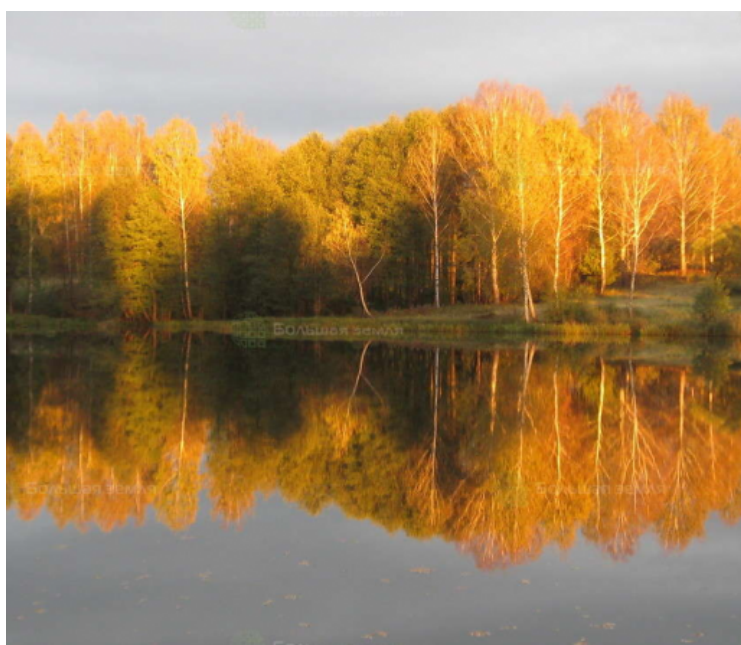

Фотографии объекта