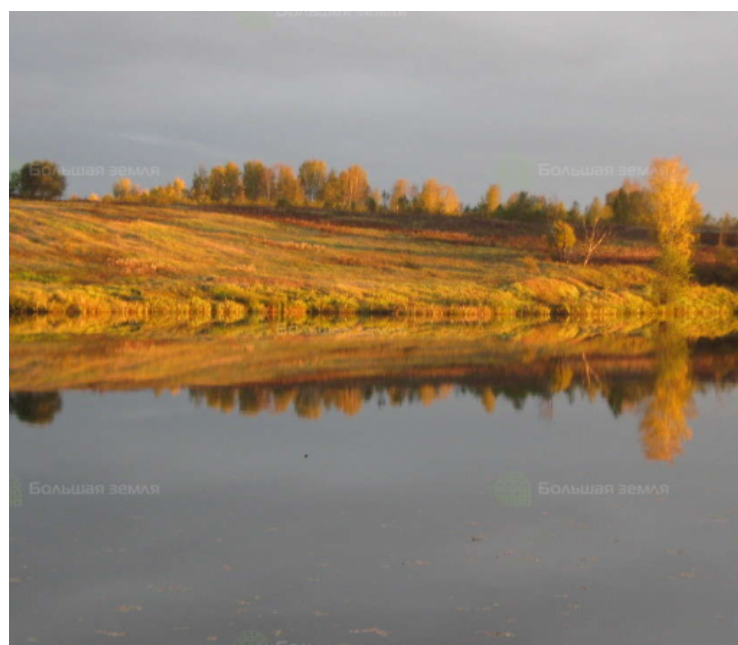

Фотографии объекта