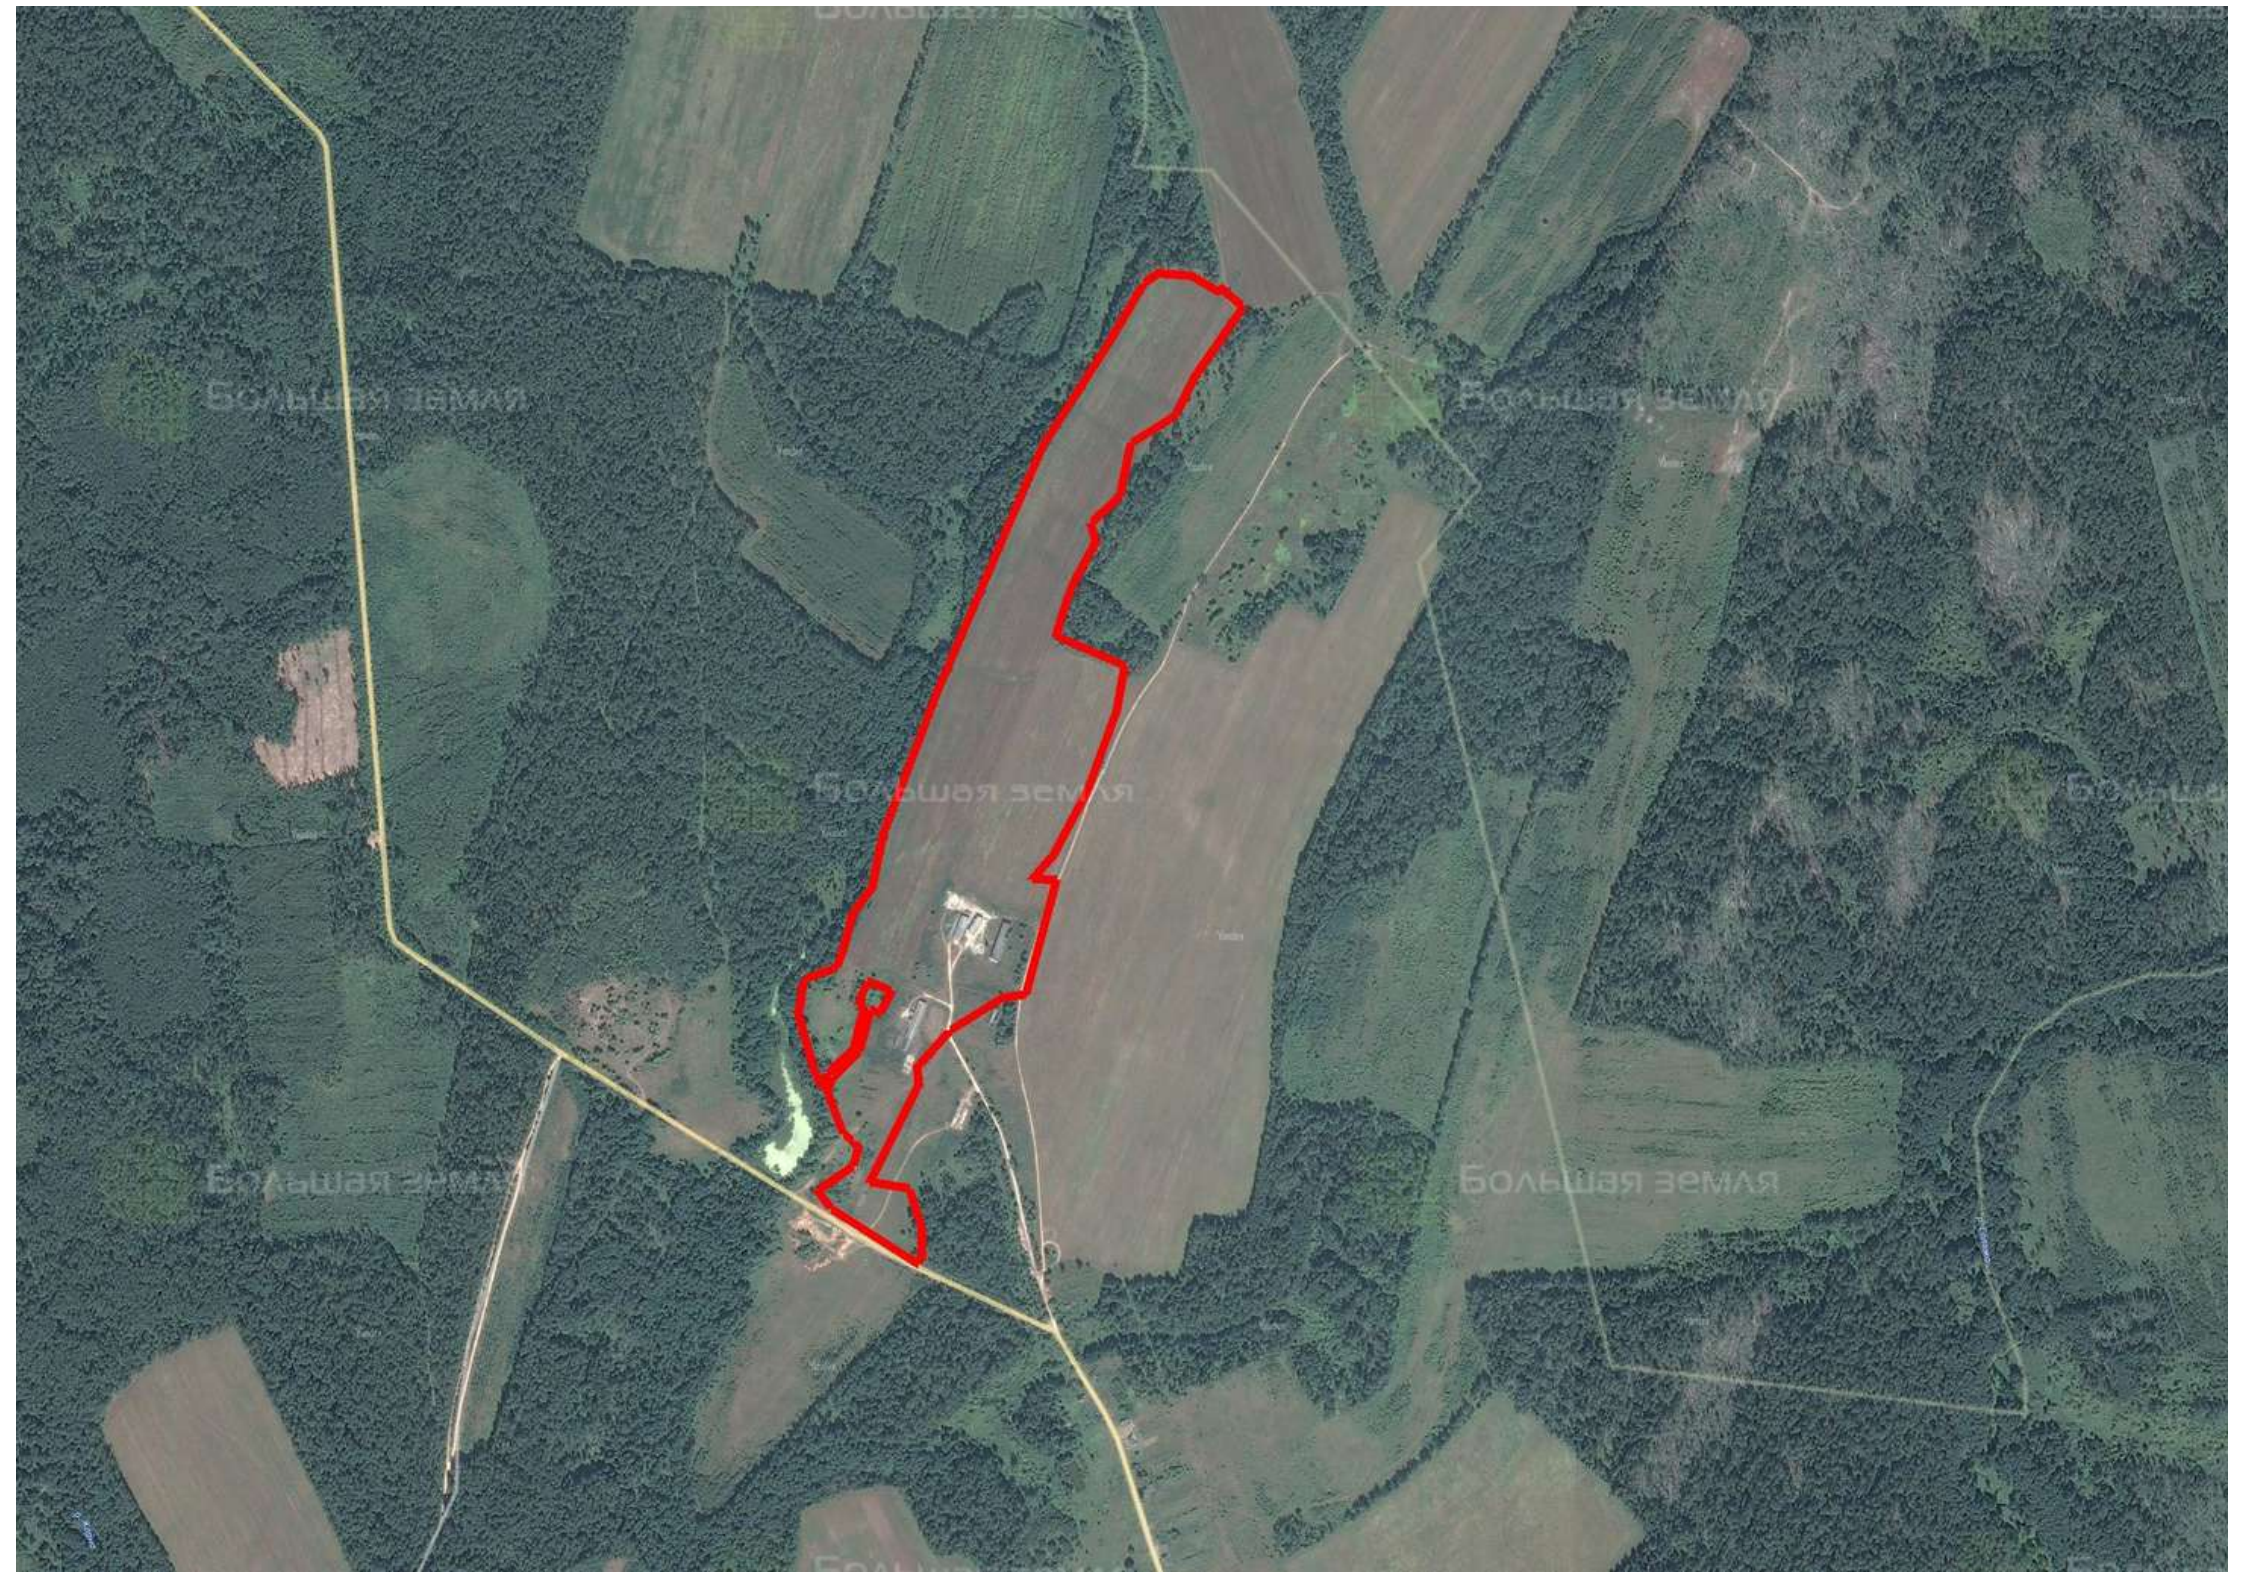

Делимся самым дорогим

ЗЕМЕЛЬНЫЕ УЧАСТКИ ОТ СОБСТВЕННИКА ДЛЯ ФЕРМЕРСТВА

📍 АРТИКУЛ	Малышовка 30.58-91030
🛒 ВИД СДЕЛКИ	Продажа
🗺 ОБЛАСТЬ	Смоленская область
📍 РАЙОН	Рославльский
🚧 ШОССЕ	Минское
🚗 ОТ МКАД	360 км.
🏠 НАСЕЛЕННЫЙ ПУНКТ	д. Малышовка
🌐 ОБЩАЯ ПЛОЩАДЬ	30,58 га

30,58 ГА

общая площадь

ПО ЗАПРОСУ

цена за сотку

ПО ЗАПРОСУ

цена за участок

Большая земля

Большая земля