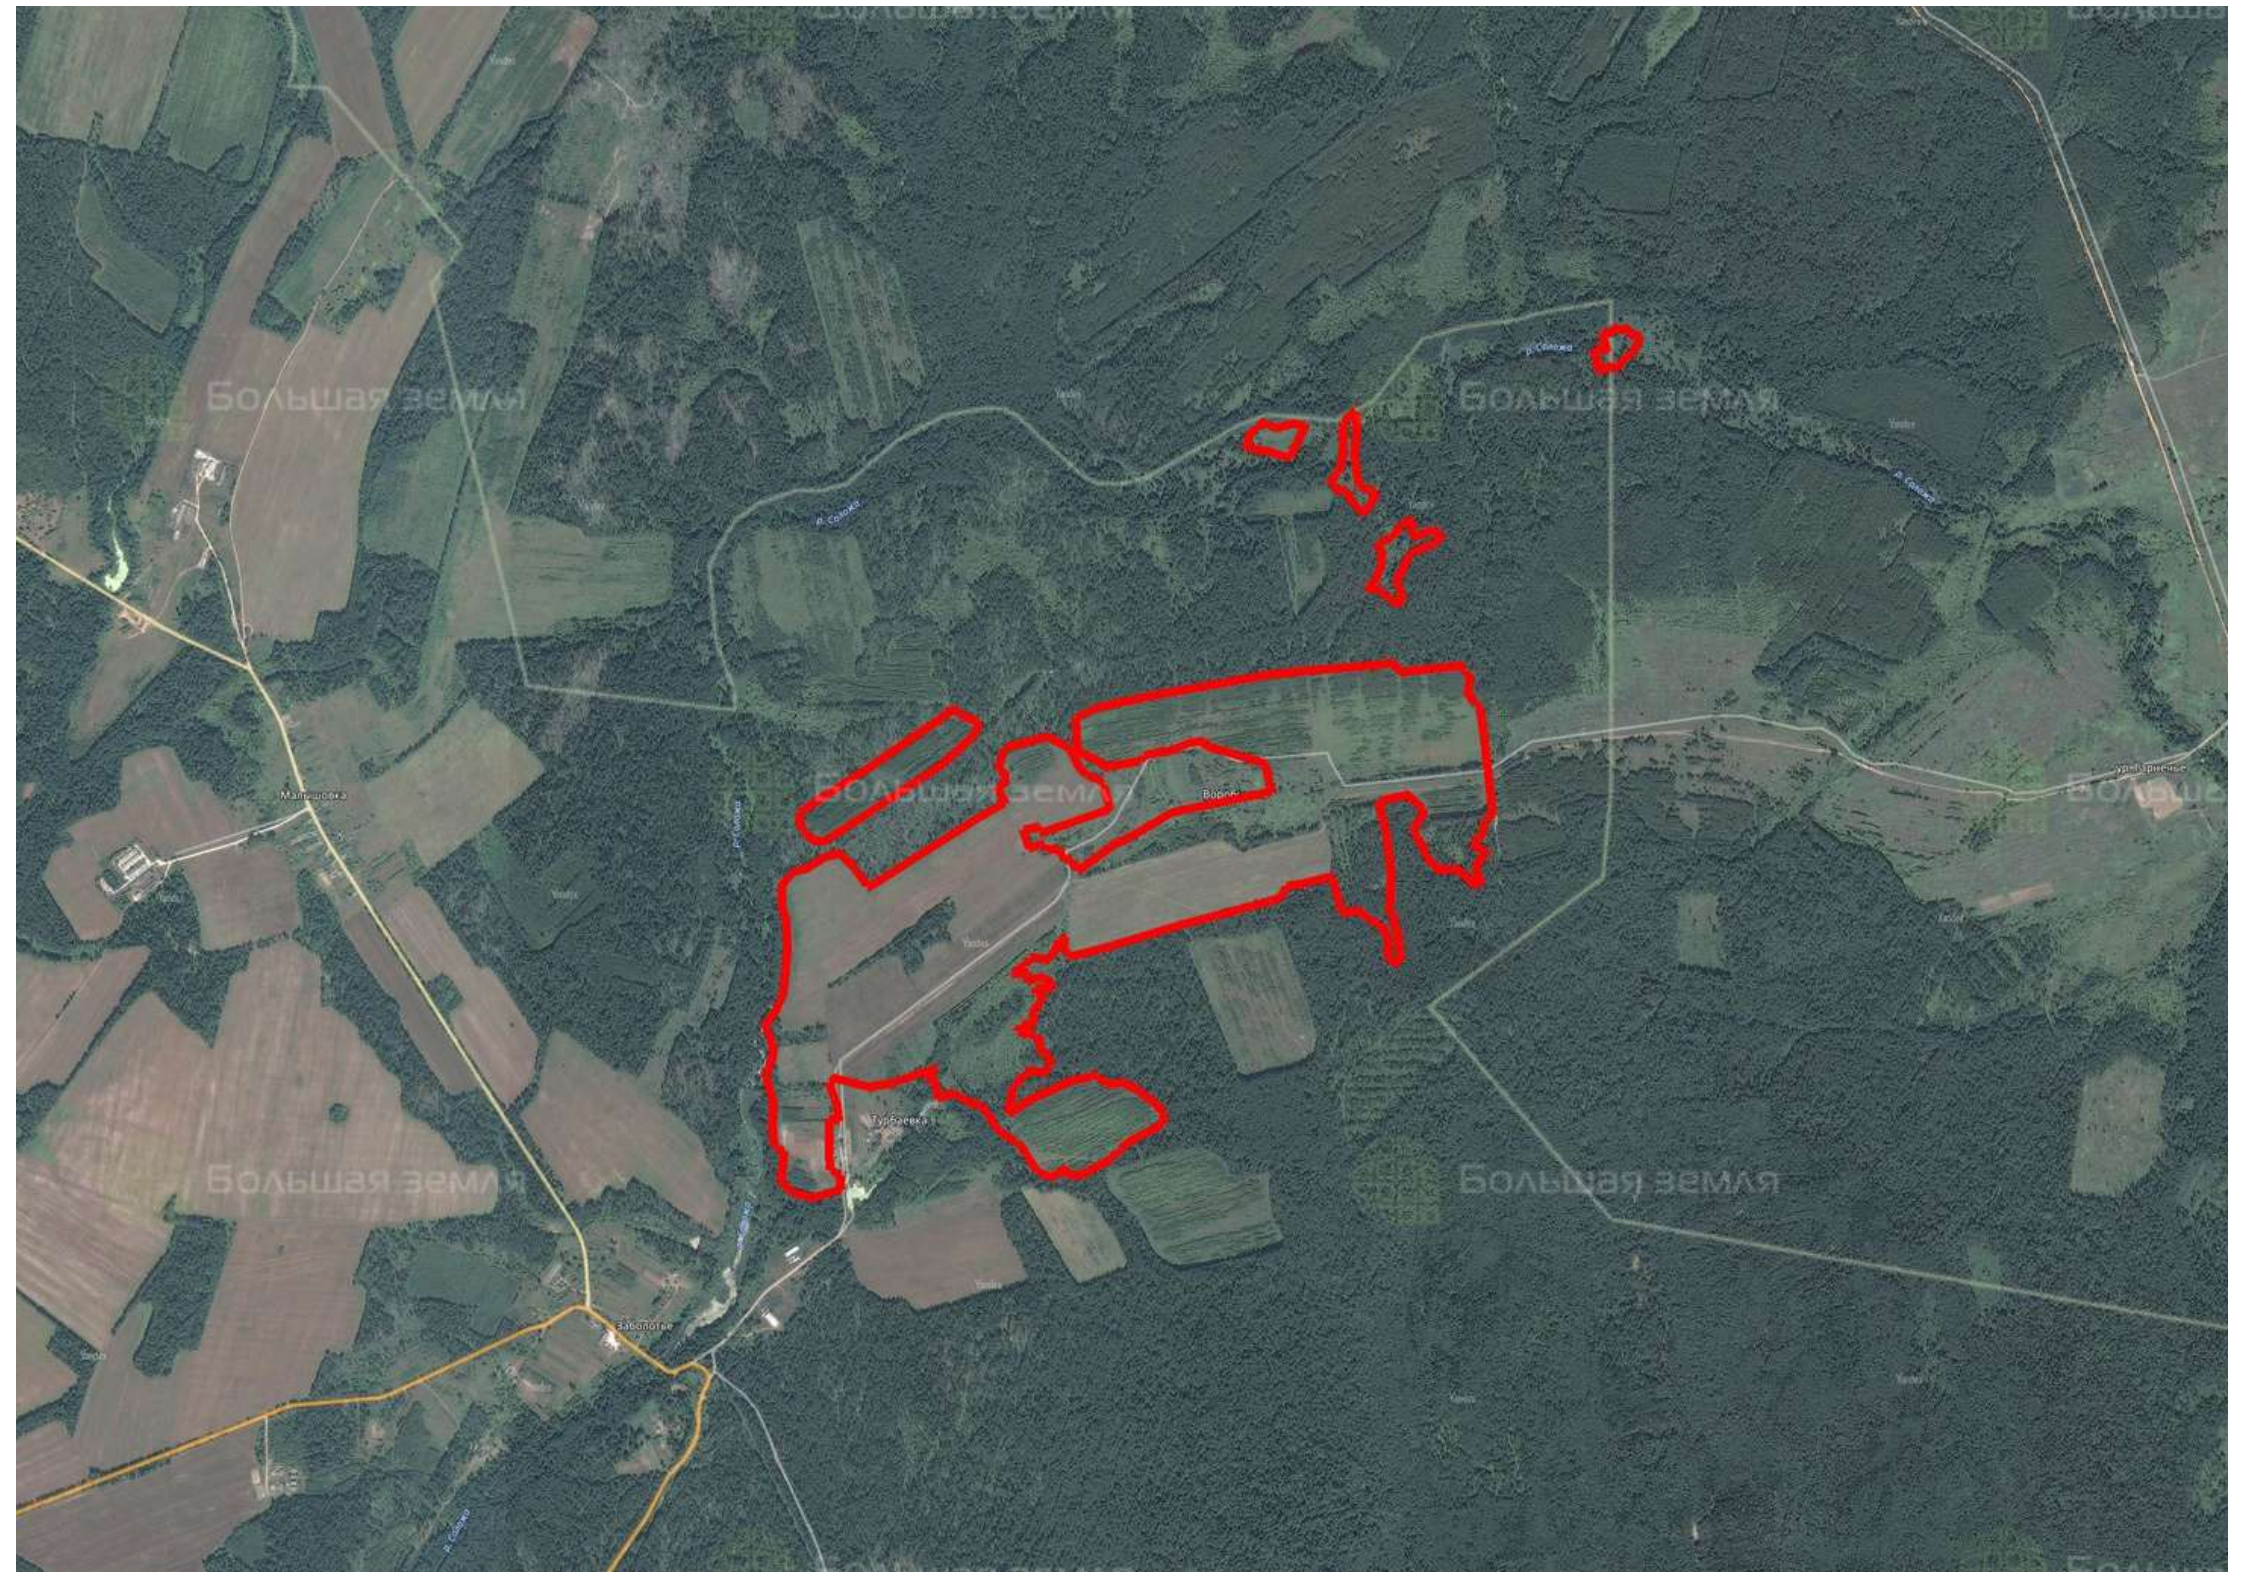

Делимся самым дорогим

ЗЕМЕЛЬНЫЕ УЧАСТКИ ОТ СОБСТВЕННИКА ДЛЯ ФЕРМЕРСТВА

📍 АРТИКУЛ	Воробьевка 183.63-91050
🛒 ВИД СДЕЛКИ	Продажа
📖 ОБЛАСТЬ	Смоленская область
📍 РАЙОН	Рославльский
🚧 ШОССЕ	Минское
🚗 ОТ МКАД	360 км.
🏠 НАСЕЛЕННЫЙ ПУНКТ	Заболотье
🌐 ОБЩАЯ ПЛОЩАДЬ	183,63 га

183,63 ГА

общая площадь

ПО ЗАПРОСУ

цена за сотку

ПО ЗАПРОСУ

цена за участок

Большая земля

Большая земля

Матчиловка

Большая земля

Родник

Большая земля

Большая земля

Турбеевка

Большая земля

Засплетие