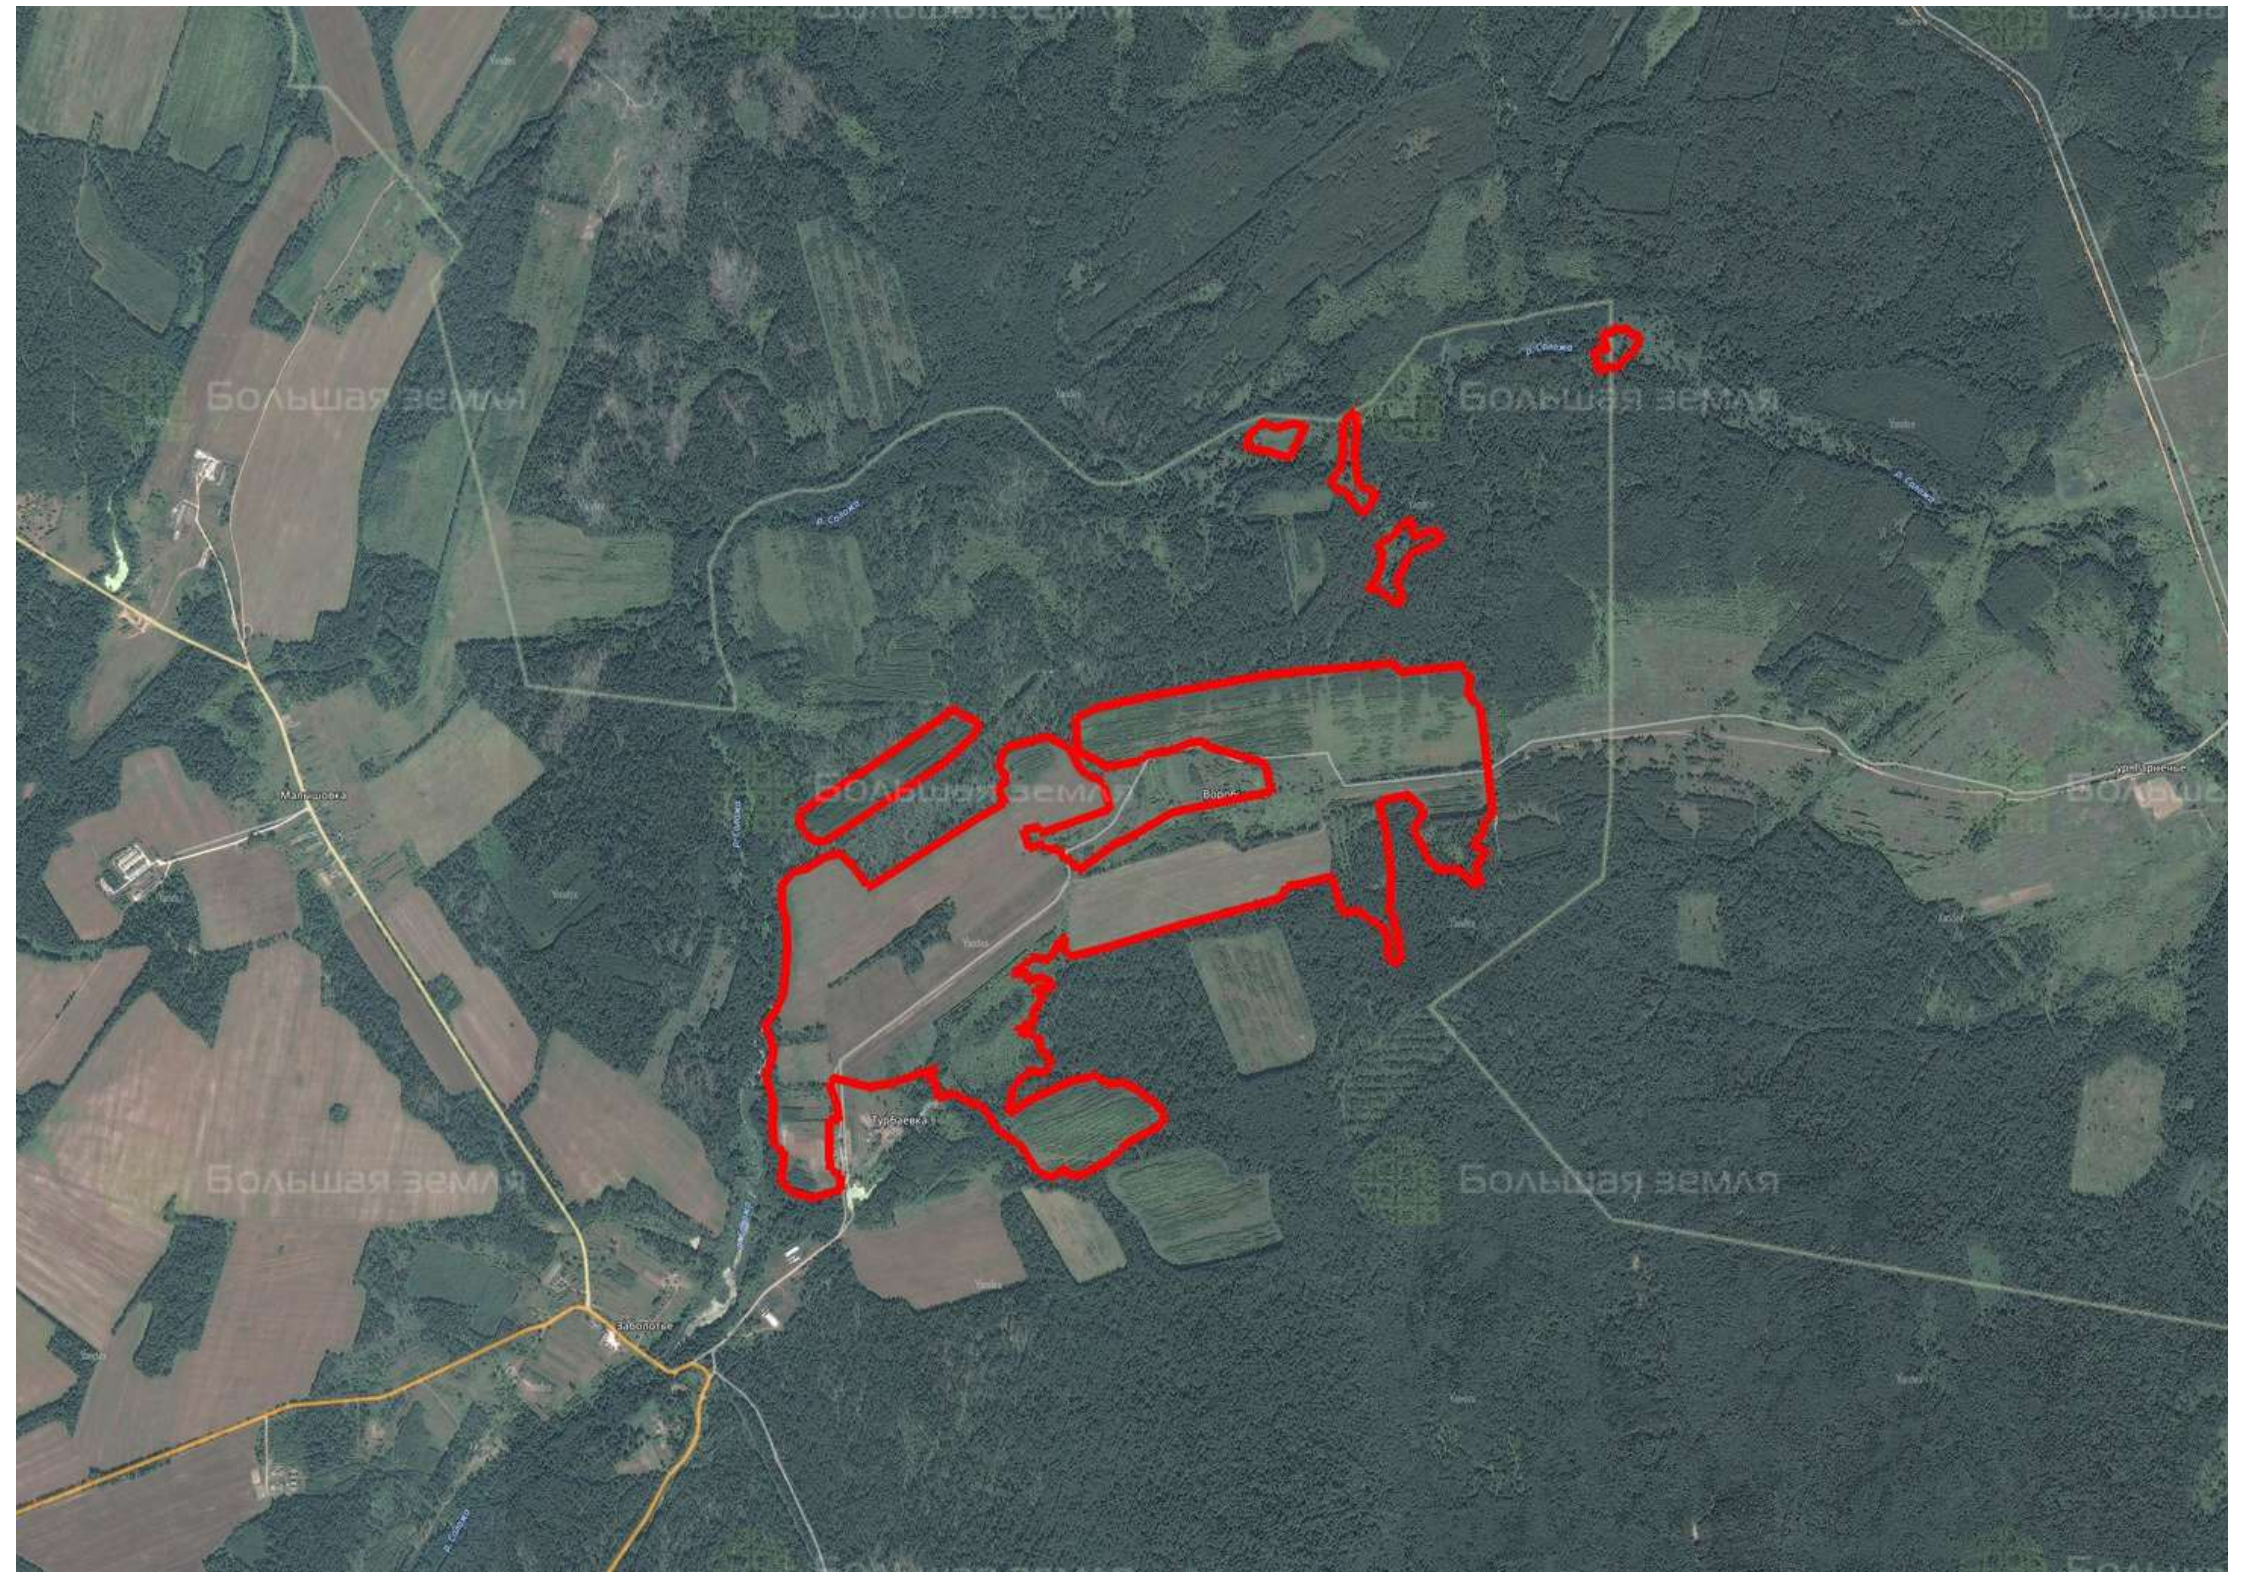

Делимся самым дорогим

ЗЕМЕЛЬНЫЕ УЧАСТКИ ОТ СОБСТВЕННИКА ДЛЯ ФЕРМЕРСТВА

📍 АРТИКУЛ	Воробьевка 183.63-91050
🛒 ВИД СДЕЛКИ	Продажа
📖 ОБЛАСТЬ	Смоленская область
📍 РАЙОН	Рославльский
🚧 ШОССЕ	Минское
🚗 ОТ МКАД	360 км.
🏠 НАСЕЛЕННЫЙ ПУНКТ	Заболотье
🌐 ОБЩАЯ ПЛОЩАДЬ	183,63 га

183,63 ГА

общая площадь

ПО ЗАПРОСУ

цена за сотку

ПО ЗАПРОСУ

цена за участок

Большая земля

Большая земля

Большая земля

Большая земля

Большая земля

Большая земля

Матчиловка

Турбевка

Родник

Р. Савок