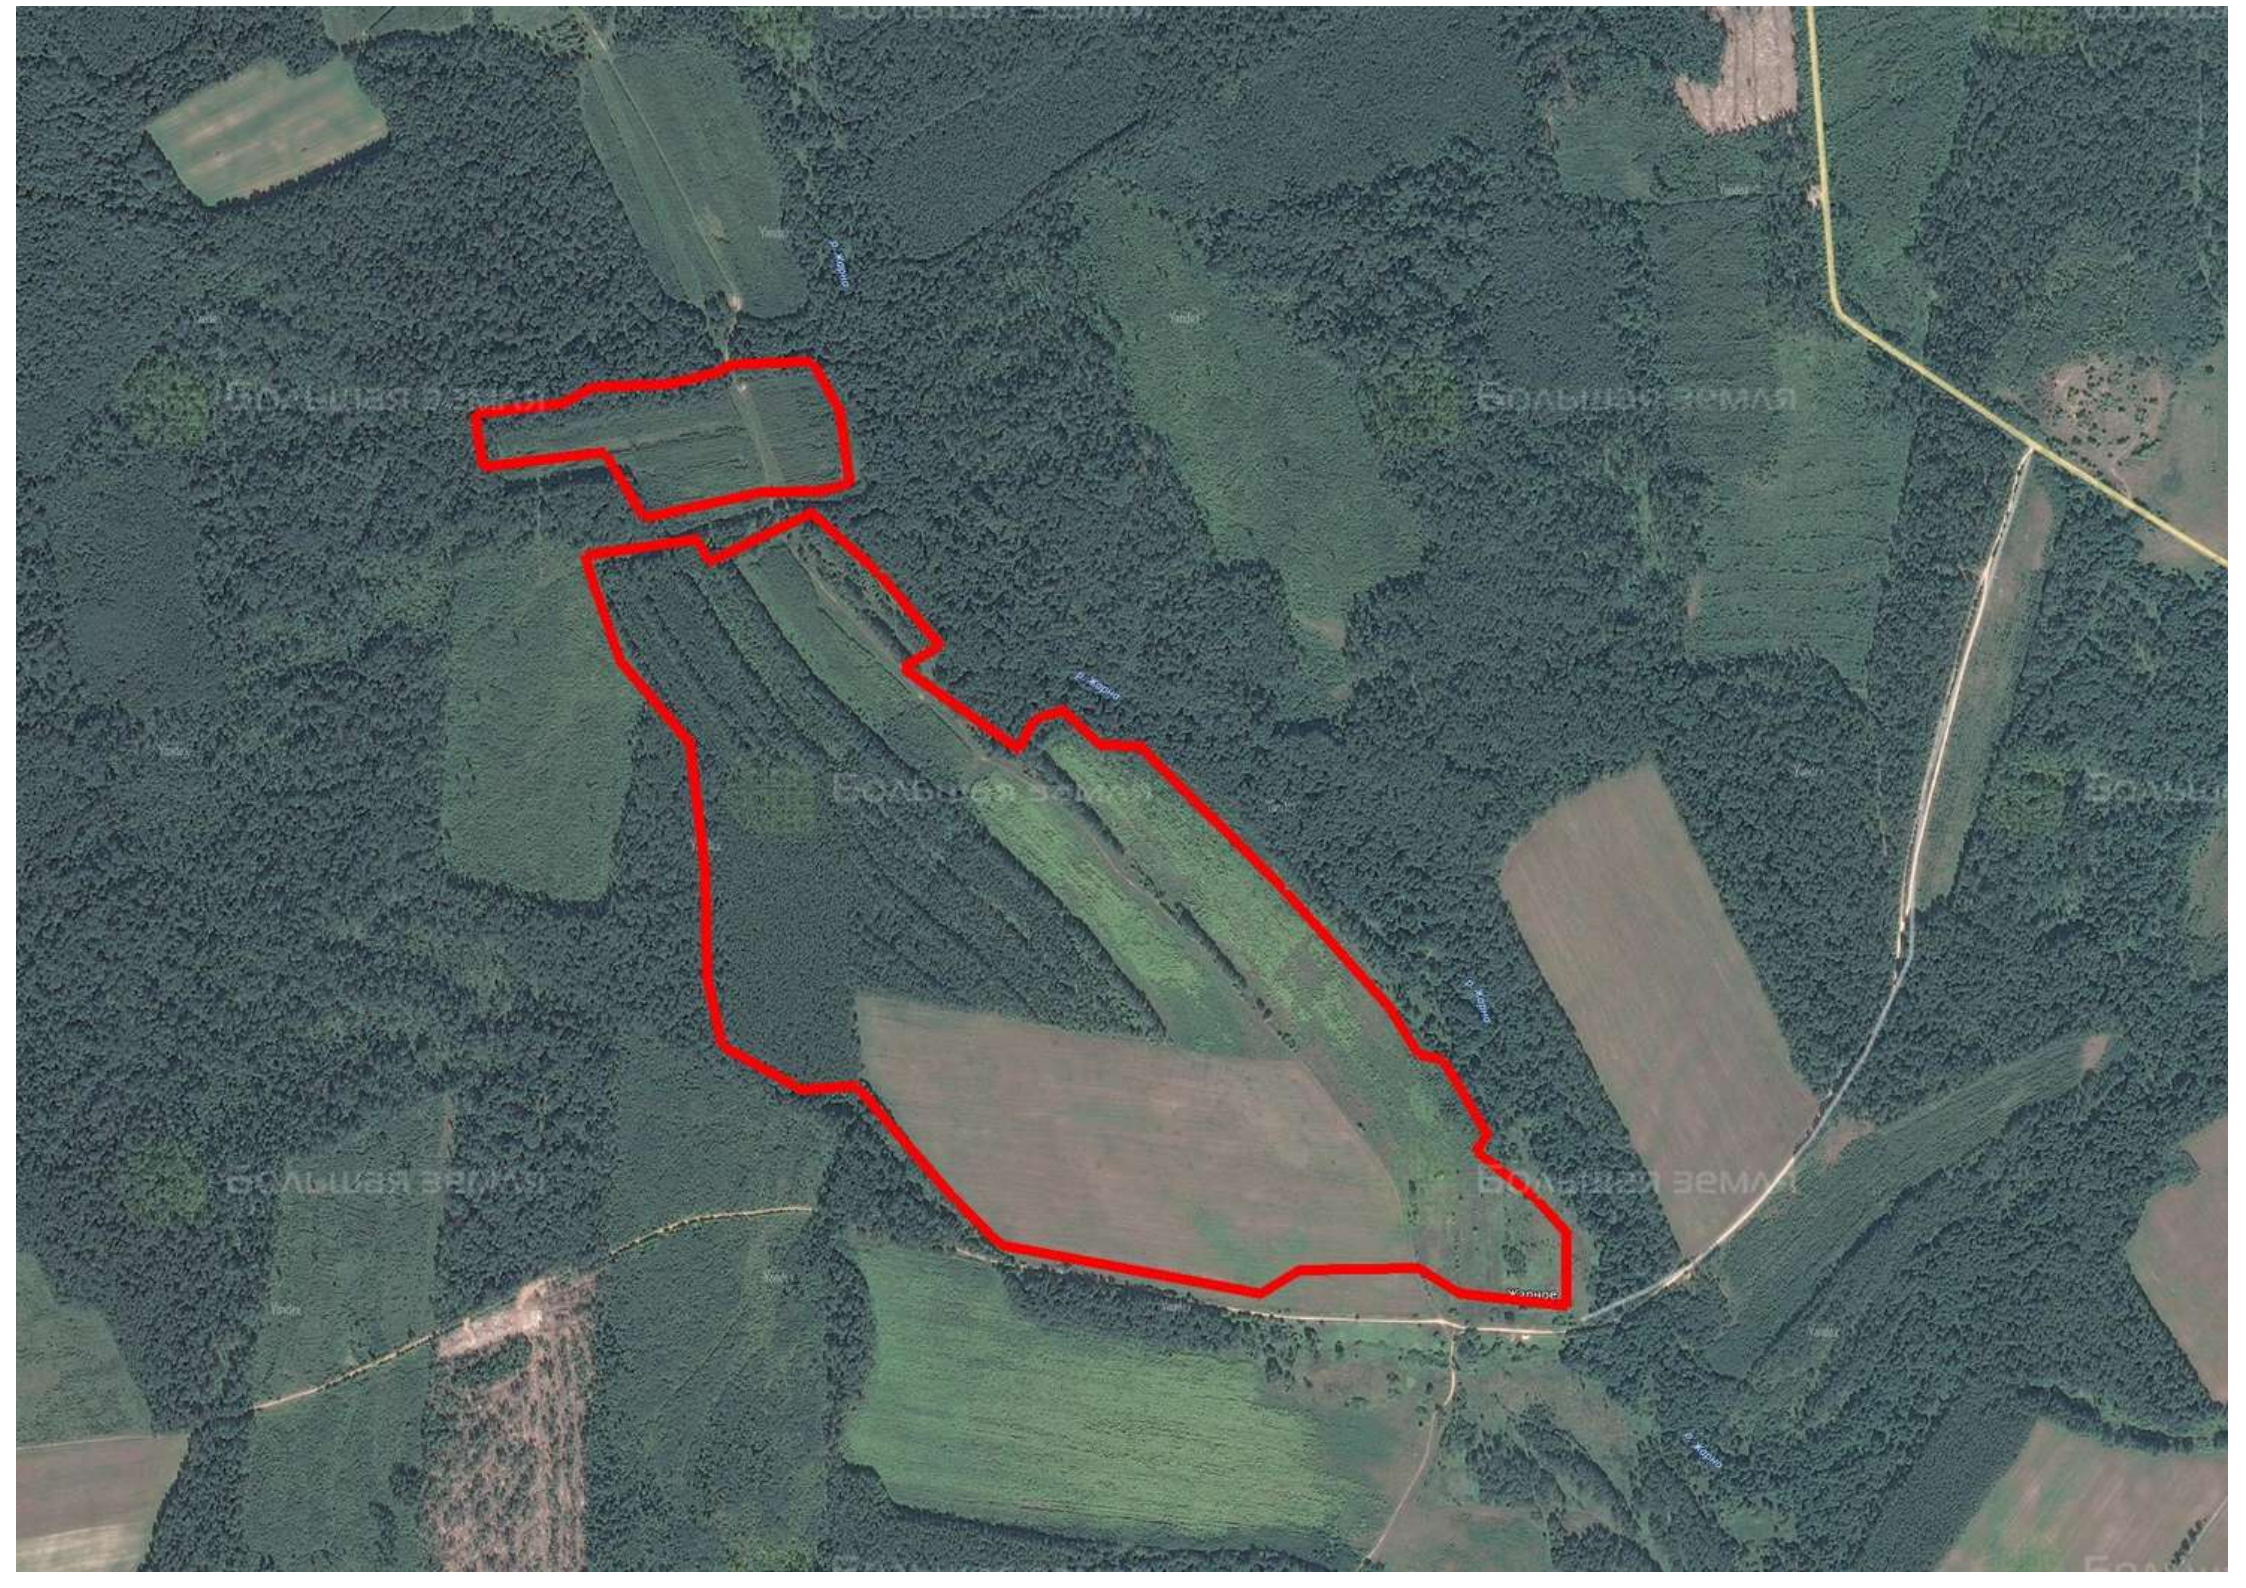

Делимся самым дорогим

**ЗЕМЕЛЬНЫЕ УЧАСТКИ ОТ СОБСТВЕННИКА ДЛЯ ФЕРМЕРСТВА**

📍 АРТИКУЛ	Жарное 77.52-91068
🛒 ВИД СДЕЛКИ	Продажа
📄 ОБЛАСТЬ	Смоленская область
📍 РАЙОН	Рославльский
🚧 ШОССЕ	Минское
🚗 ОТ МКАД	360 км.
🏠 НАСЕЛЕННЫЙ ПУНКТ	Жарное
🌐 ОБЩАЯ ПЛОЩАДЬ	77,52 га

**77,52 ГА**

общая площадь

**ПО ЗАПРОСУ**

цена за сотку

**ПО ЗАПРОСУ**

цена за участок

**ЗЕМЕЛЬНЫЙ ЭКСПЕРТ**  
**Алексей Дворников**

+7 (495) 545-43-23  
+7 (963) 670-77-77