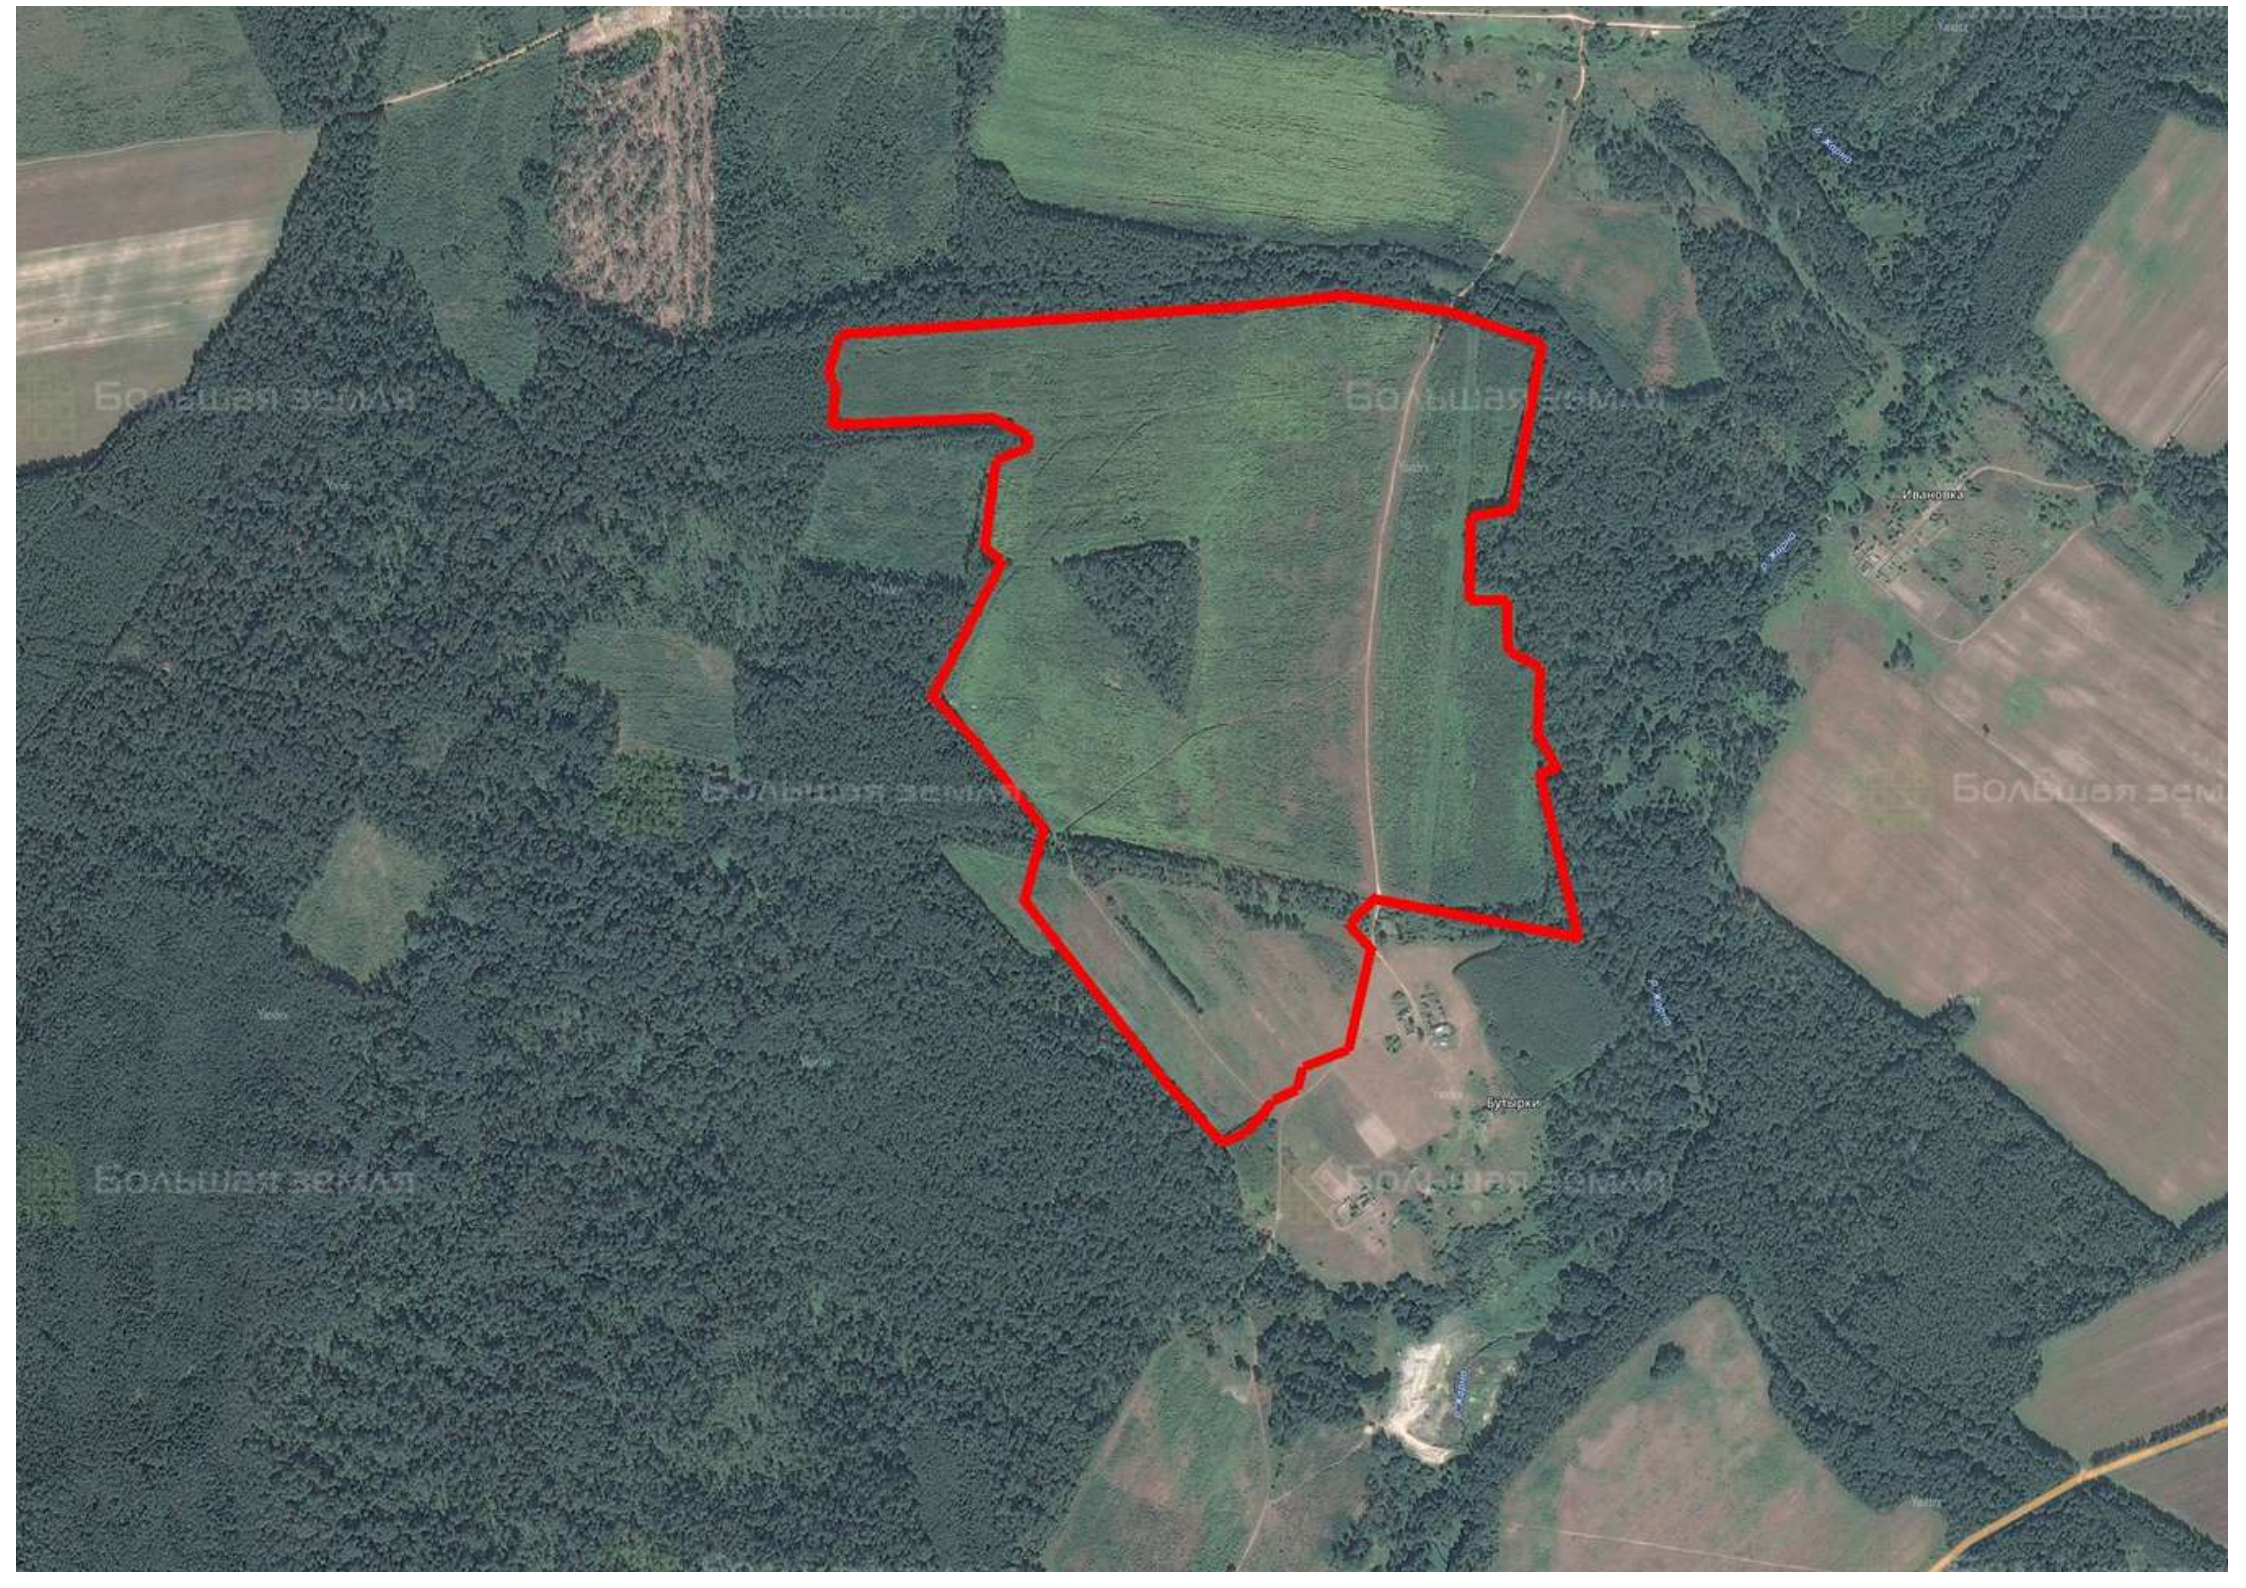

Делимся самым дорогим

ЗЕМЕЛЬНЫЕ УЧАСТКИ ОТ СОБСТВЕННИКА ДЛЯ ФЕРМЕРСТВА

📍 АРТИКУЛ	Бутырки 71.92-91104
🛒 ВИД СДЕЛКИ	Продажа
🏠 ОБЛАСТЬ	Смоленская область
📍 РАЙОН	Рославльский
🚧 ШОССЕ	Минское
🚗 ОТ МКАД	360 км.
🏘 НАСЕЛЕННЫЙ ПУНКТ	Заболотье
🌐 ОБЩАЯ ПЛОЩАДЬ	71,92 га

71,92 ГА

общая площадь

ПО ЗАПРОСУ

цена за сотку

ПО ЗАПРОСУ

цена за участок

ЗЕМЕЛЬНЫЙ ЭКСПЕРТ
Алексей Дворников

+7 (495) 545-43-23
+7 (963) 670-77-77