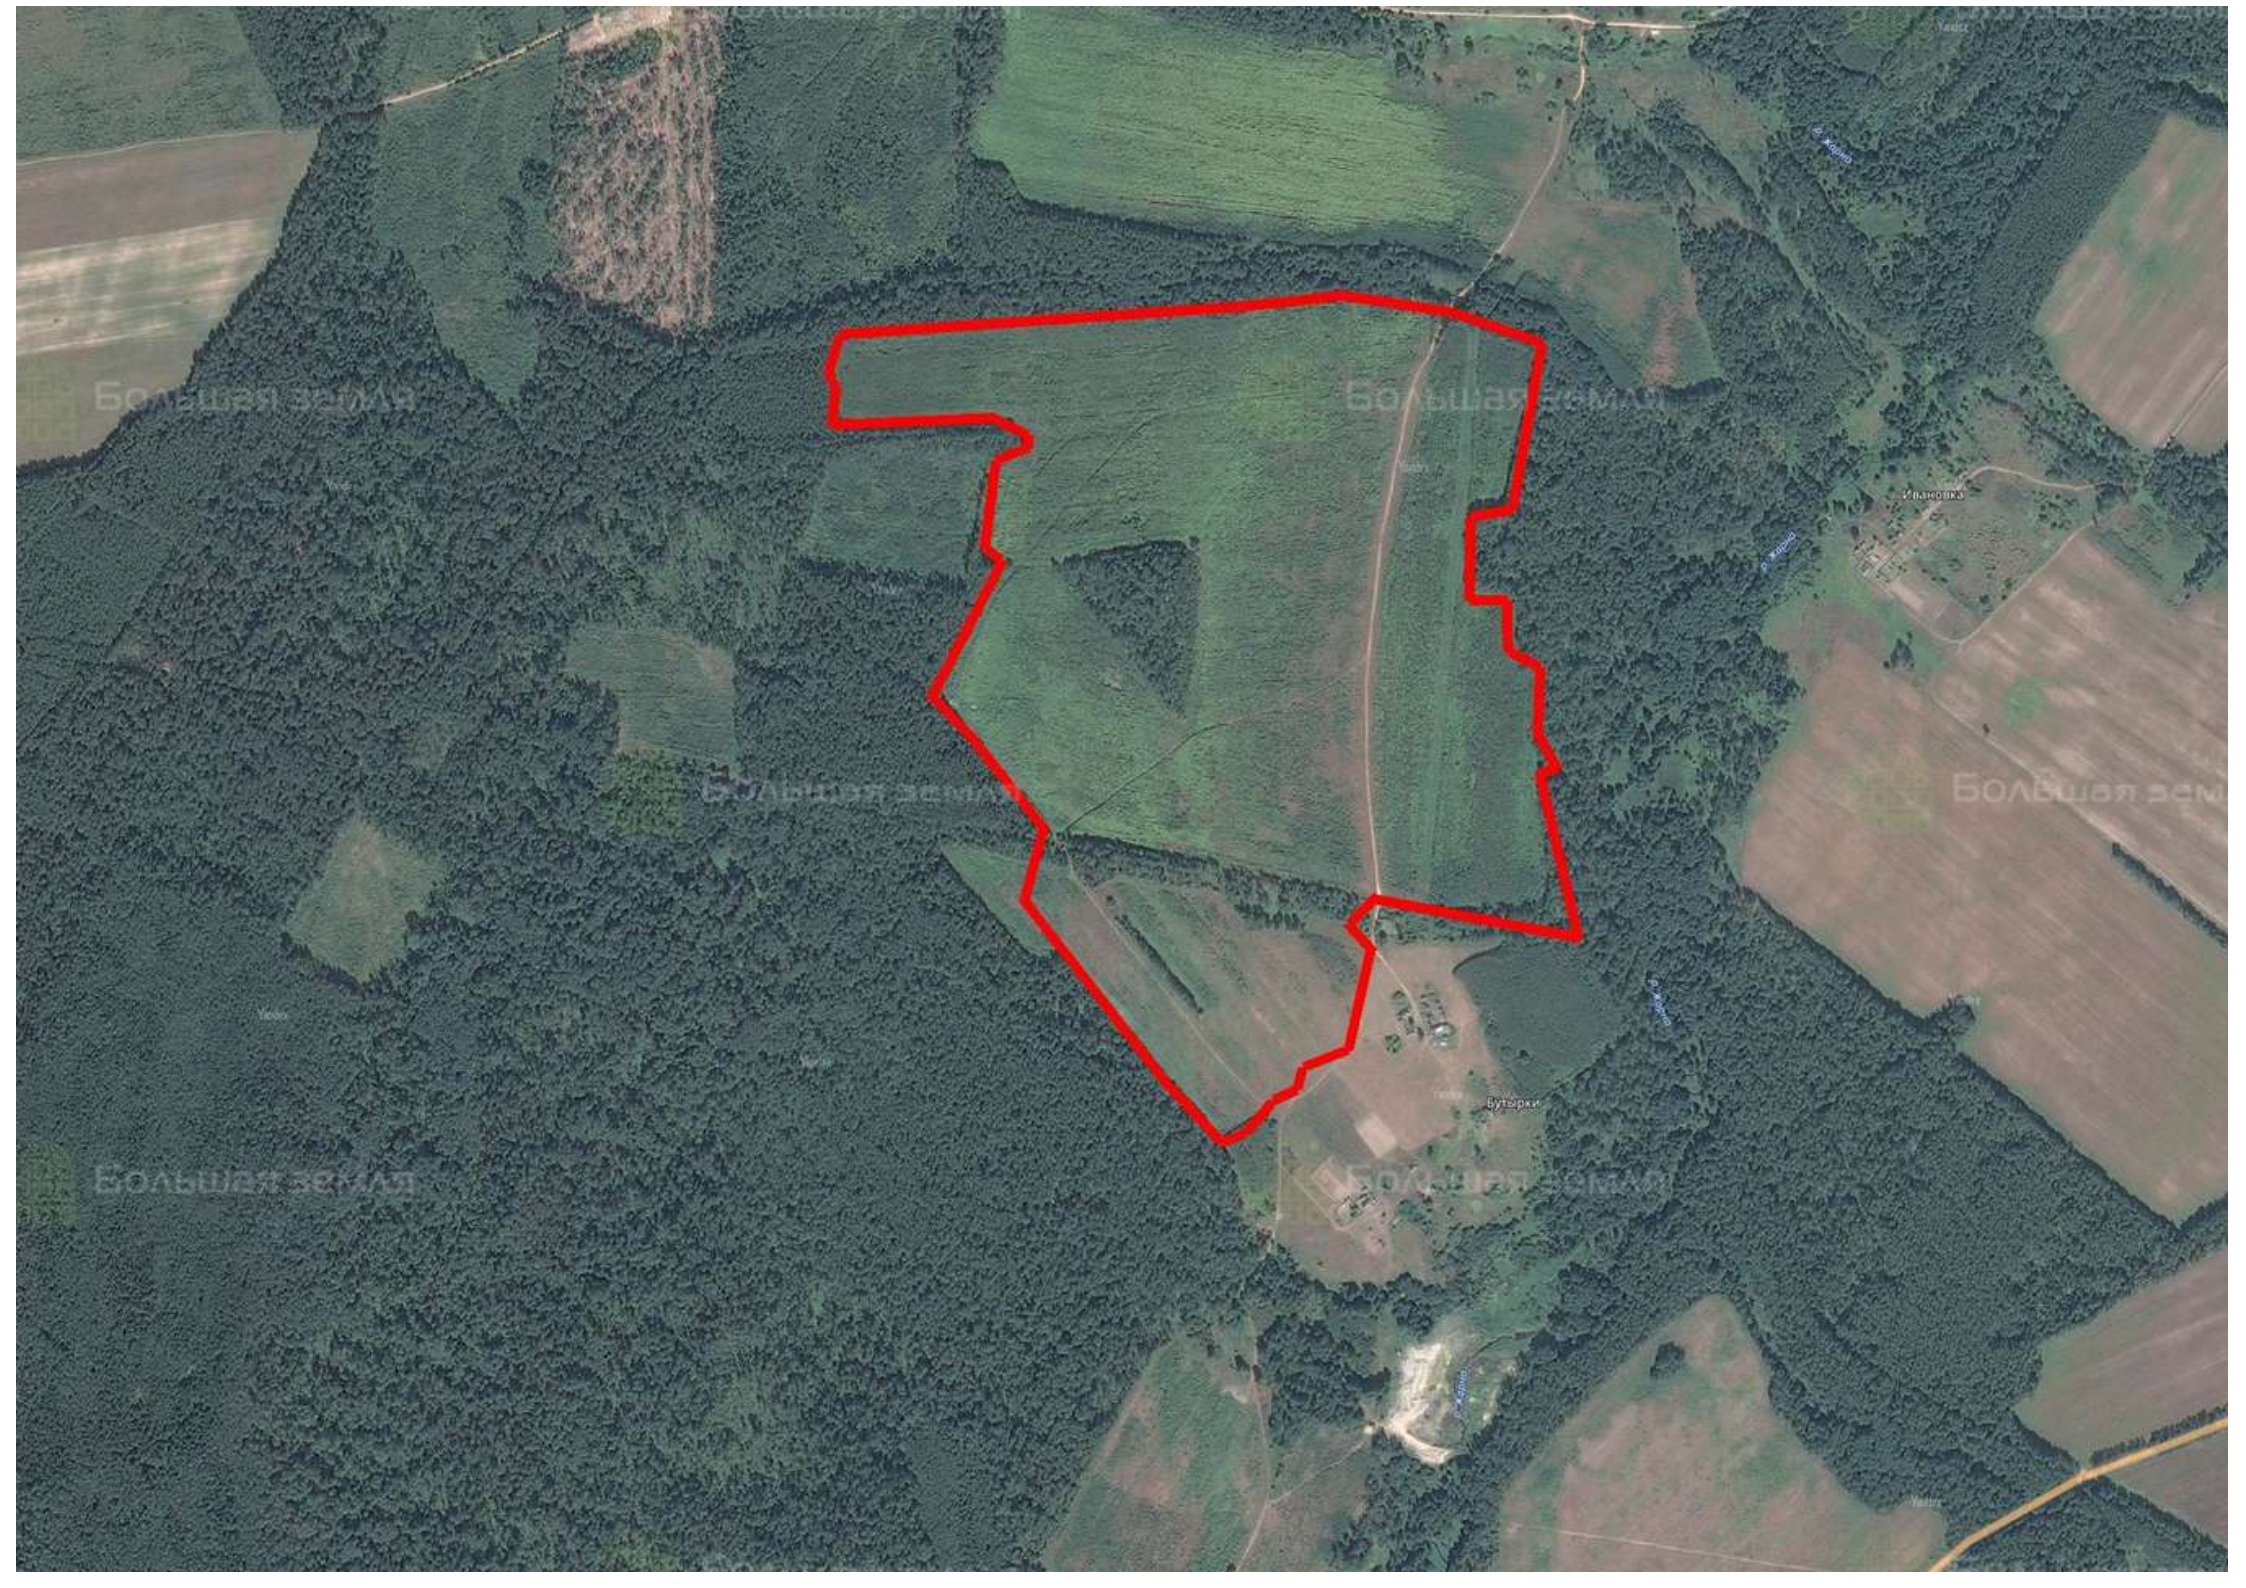

Делимся самым дорогим

ЗЕМЕЛЬНЫЕ УЧАСТКИ ОТ СОБСТВЕННИКА ДЛЯ ФЕРМЕРСТВА

📍 АРТИКУЛ	Бутырки 71.92-91104
🛒 ВИД СДЕЛКИ	Продажа
📖 ОБЛАСТЬ	Смоленская область
📍 РАЙОН	Рославльский
🚧 ШОССЕ	Минское
🚗 ОТ МКАД	360 км.
🏠 НАСЕЛЕННЫЙ ПУНКТ	Заболотье
🌐 ОБЩАЯ ПЛОЩАДЬ	71,92 га

71,92 ГА

общая площадь

ПО ЗАПРОСУ

цена за сотку

ПО ЗАПРОСУ

цена за участок

ЗЕМЕЛЬНЫЙ ЭКСПЕРТ
Алексей Дворников

+7 (495) 545-43-23
+7 (963) 670-77-77