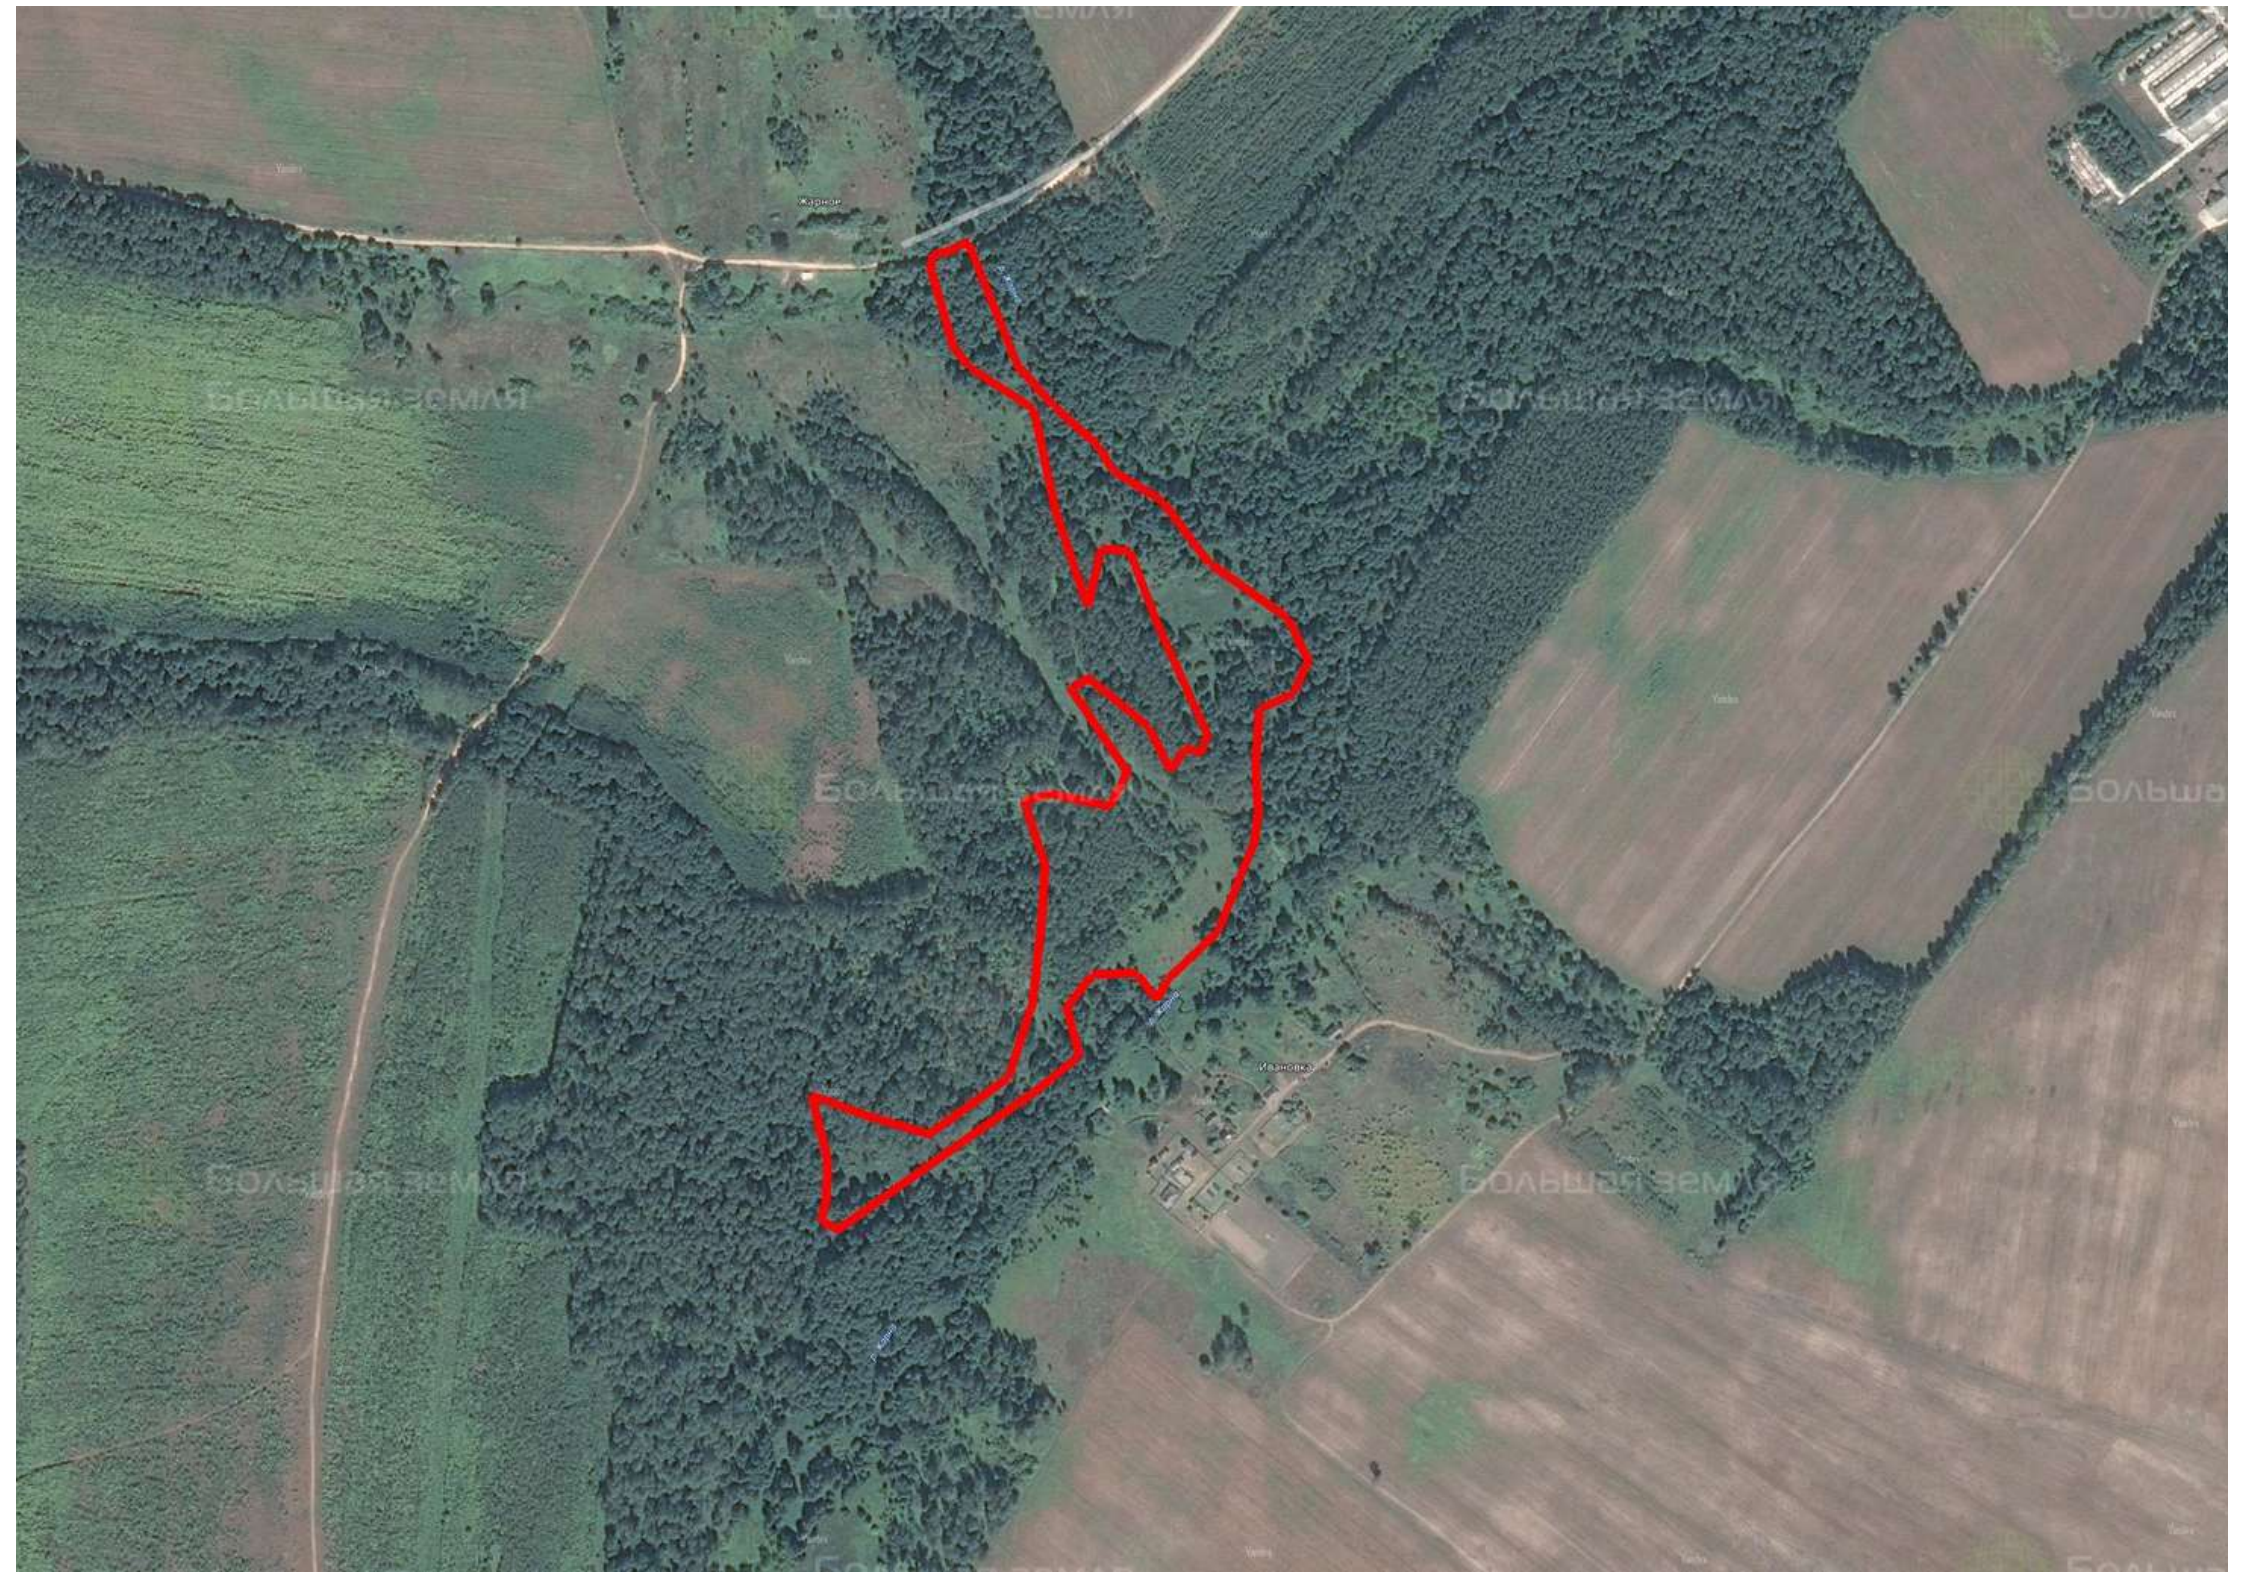

Делимся самым дорогим

**ЗЕМЕЛЬНЫЕ УЧАСТКИ ОТ СОБСТВЕННИКА ДЛЯ ФЕРМЕРСТВА**

📍 АРТИКУЛ	Ивановка 6.43-91109
🛒 ВИД СДЕЛКИ	Продажа
📖 ОБЛАСТЬ	Смоленская область
📍 РАЙОН	Рославльский
🚧 ШОССЕ	Минское
🚗 ОТ МКАД	360 км.
🏠 НАСЕЛЕННЫЙ ПУНКТ	д. Заболотье
🌐 ОБЩАЯ ПЛОЩАДЬ	6,43 га

**6,43 ГА**

общая площадь

**ПО ЗАПРОСУ**

цена за сотку

**ПО ЗАПРОСУ**

цена за участок

Жарче

Ивановка