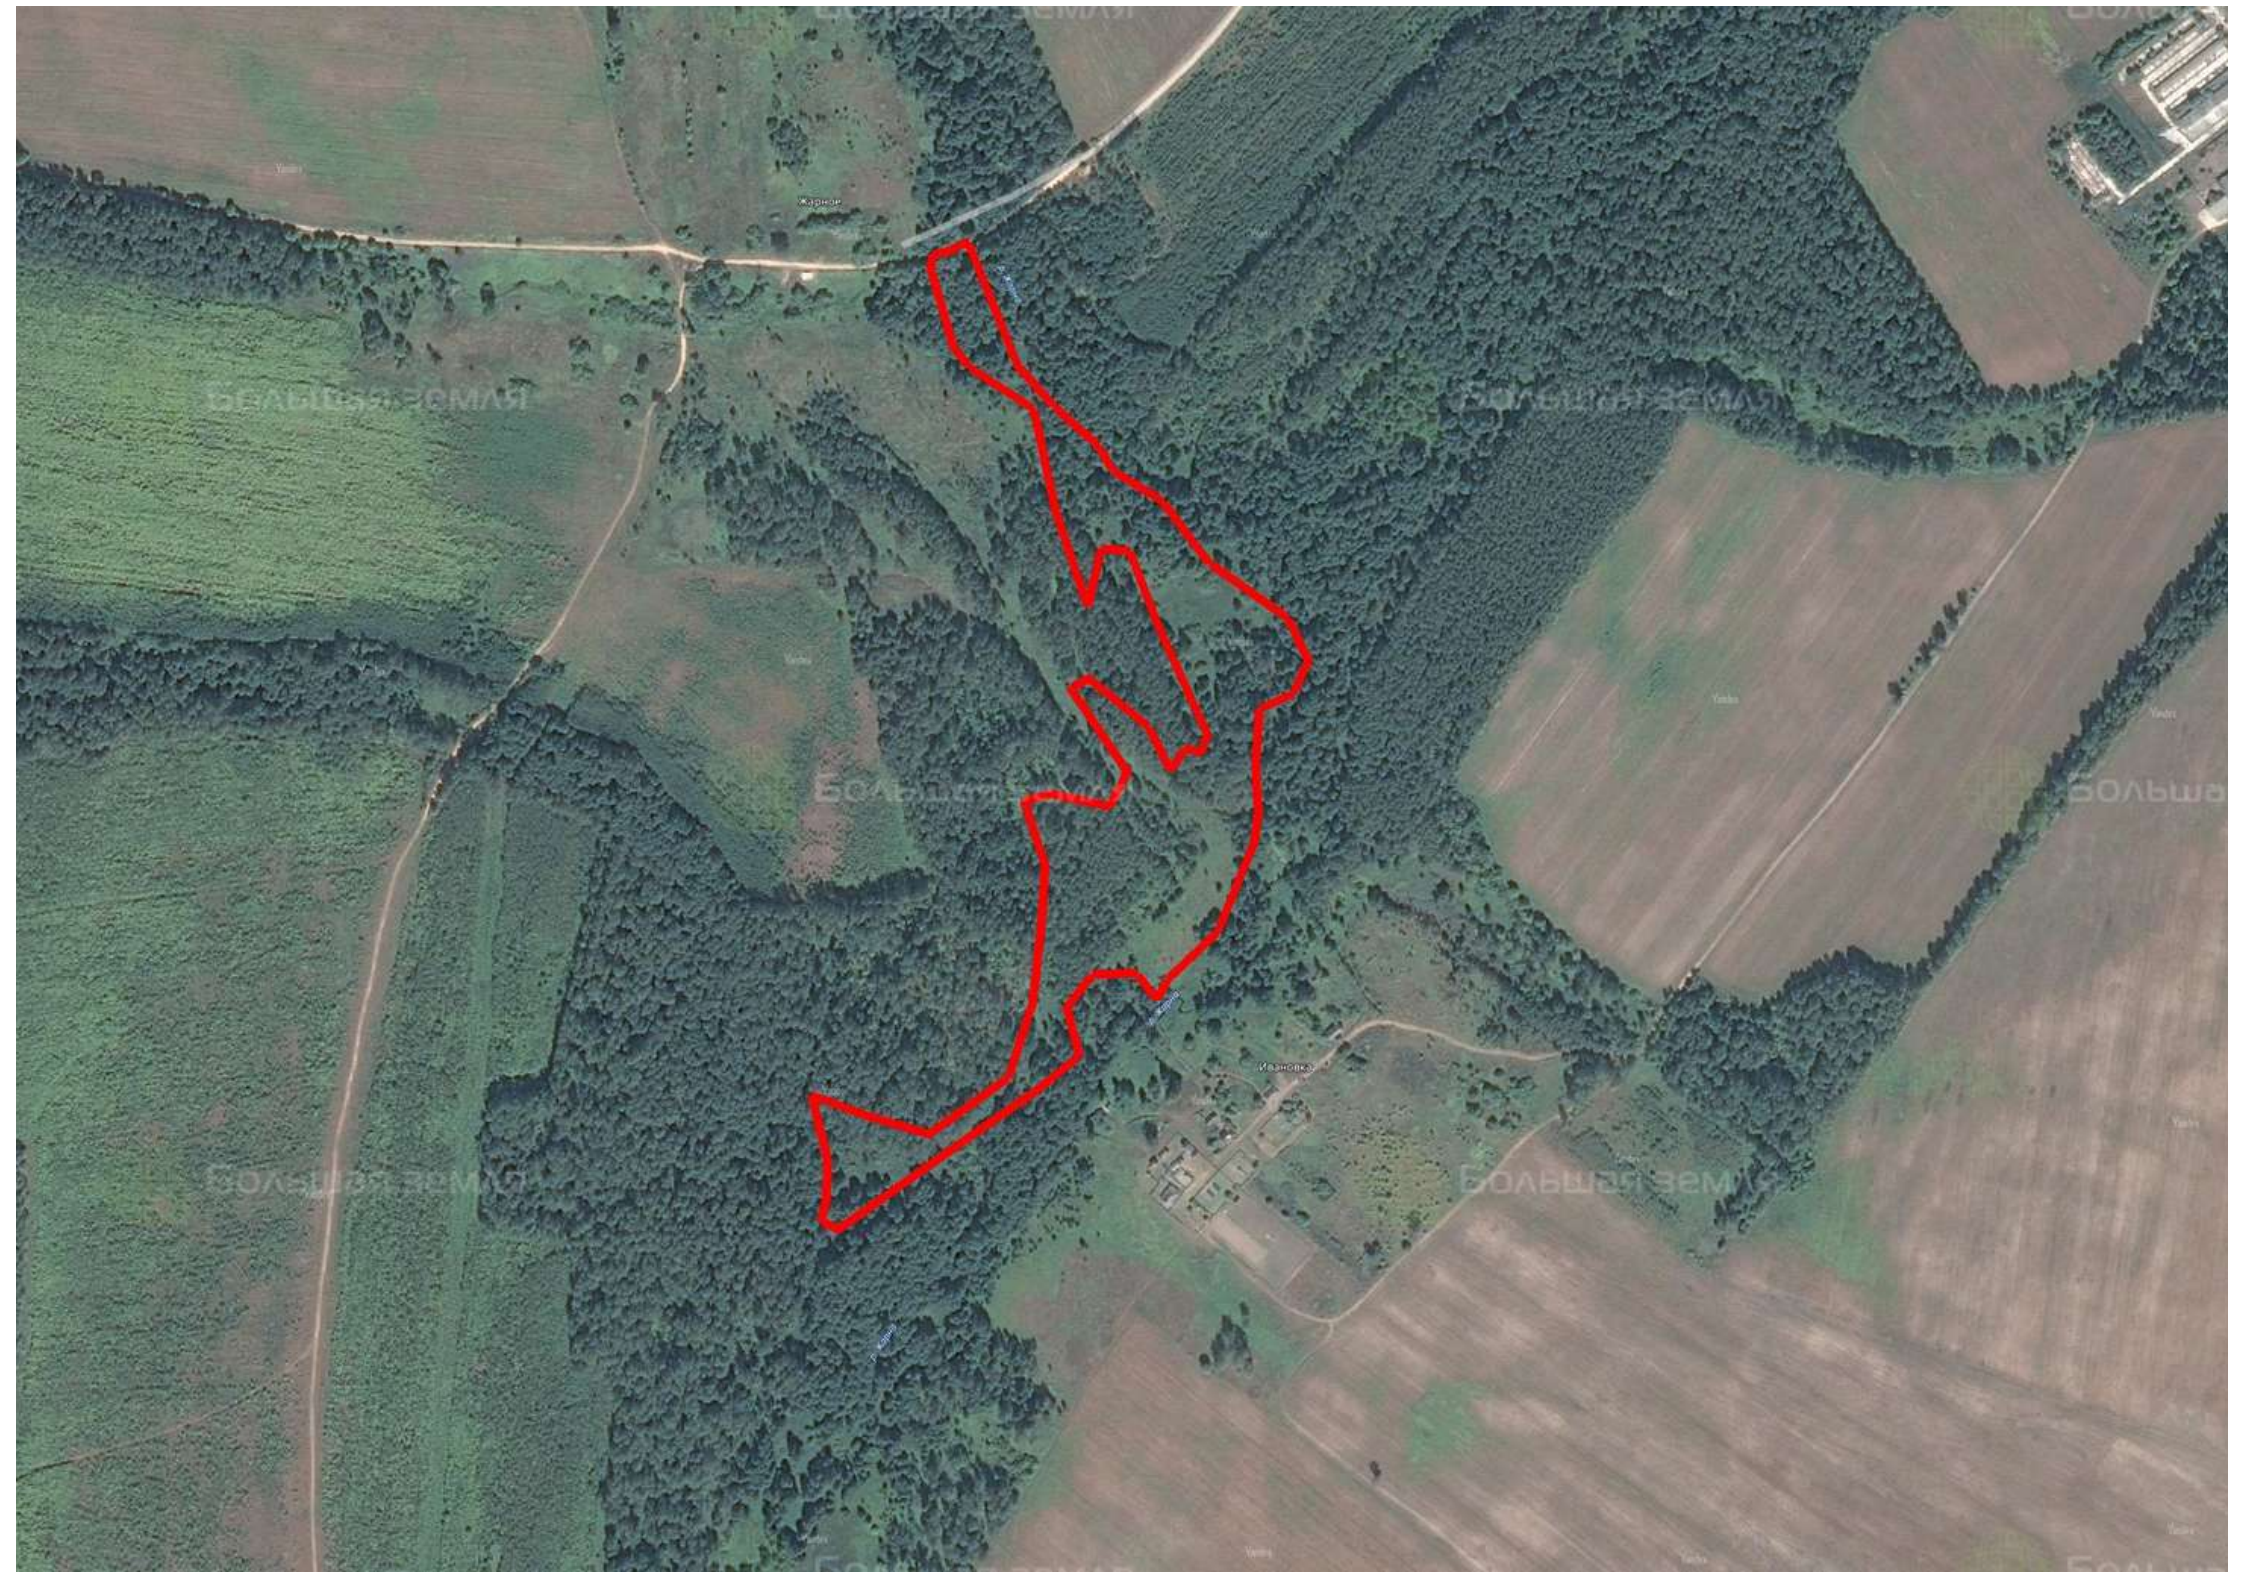

Делимся самым дорогим

ЗЕМЕЛЬНЫЕ УЧАСТКИ ОТ СОБСТВЕННИКА ДЛЯ ФЕРМЕРСТВА

📍 АРТИКУЛ	Ивановка 6.43-91109
🛒 ВИД СДЕЛКИ	Продажа
📖 ОБЛАСТЬ	Смоленская область
📍 РАЙОН	Рославльский
🚧 ШОССЕ	Минское
🚗 ОТ МКАД	360 км.
🏠 НАСЕЛЕННЫЙ ПУНКТ	д. Заболотье
🌐 ОБЩАЯ ПЛОЩАДЬ	6,43 га

6,43 ГА

общая площадь

ПО ЗАПРОСУ

цена за сотку

ПО ЗАПРОСУ

цена за участок

ЗЕМЕЛЬНЫЙ ЭКСПЕРТ
Алексей Дворников

+7 (495) 545-43-23
+7 (963) 670-77-77