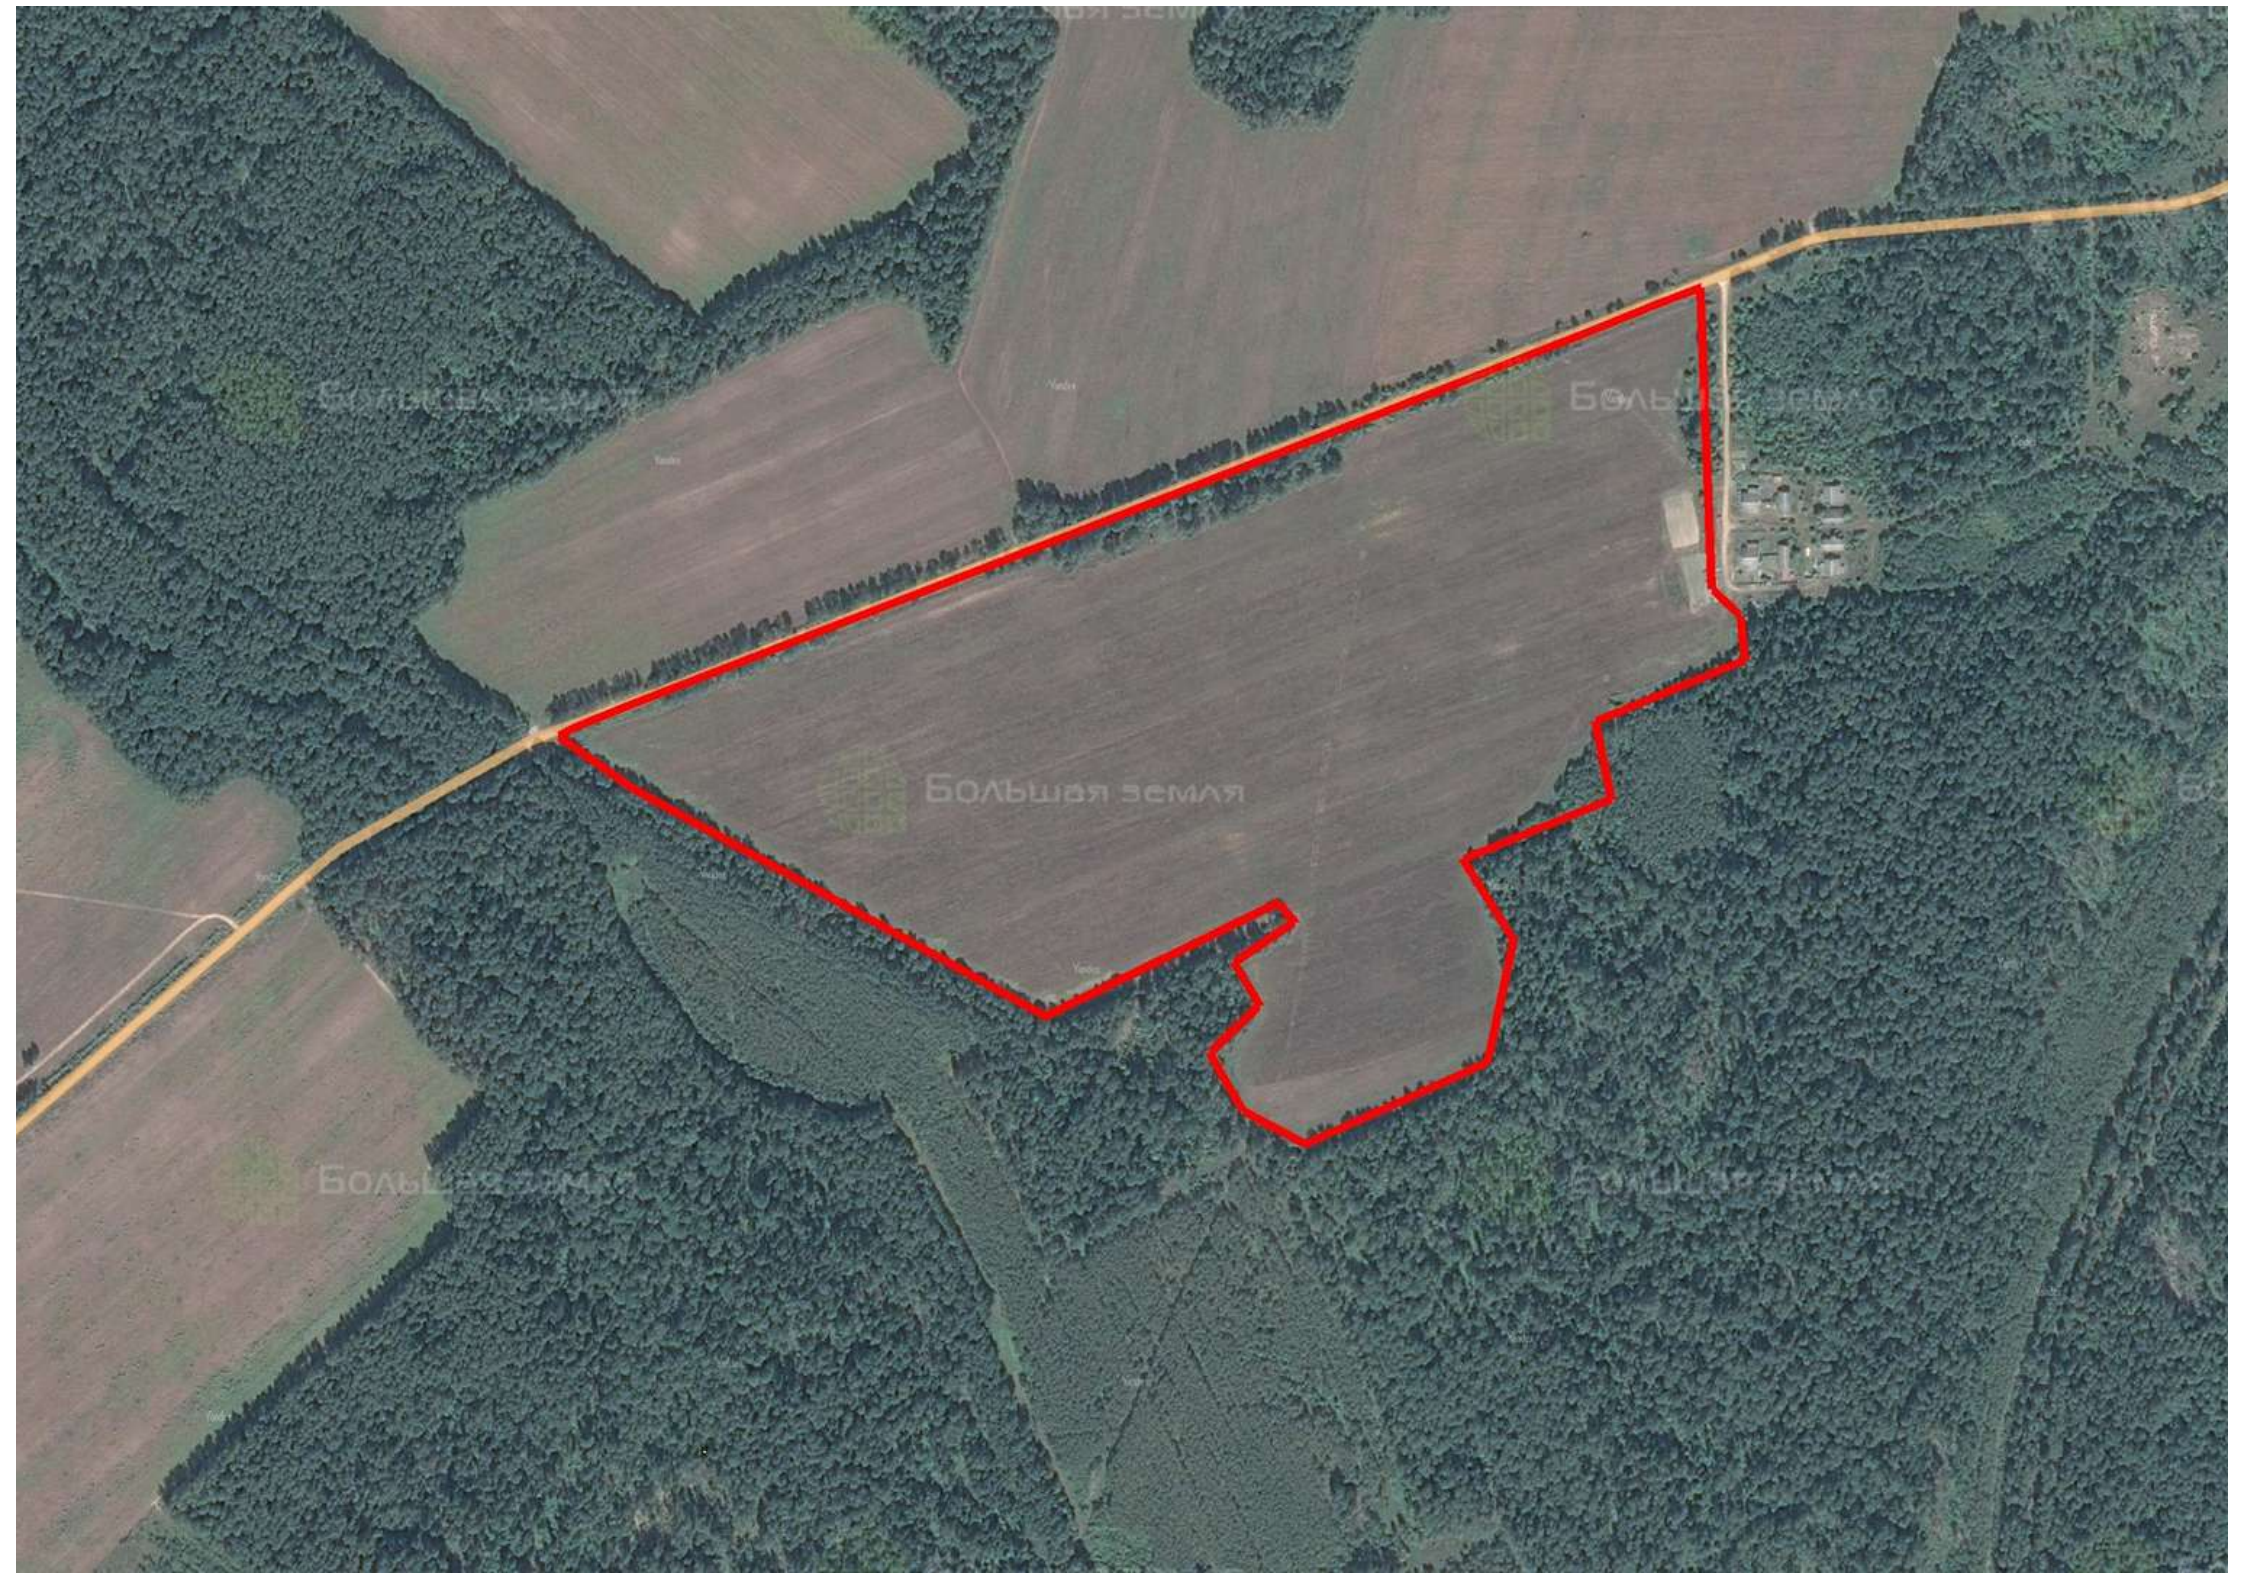

Делимся самым дорогим

ЗЕМЕЛЬНЫЕ УЧАСТКИ ОТ СОБСТВЕННИКА ДЛЯ ФЕРМЕРСТВА

📍 АРТИКУЛ	Заболотье 30.49-91145
🛒 ВИД СДЕЛКИ	Продажа
📖 ОБЛАСТЬ	Смоленская область
📍 РАЙОН	Рославльский
🚧 ШОССЕ	Минское
🚗 ОТ МКАД	360 км.
🏠 НАСЕЛЕННЫЙ ПУНКТ	д. Заболотье
🌐 ОБЩАЯ ПЛОЩАДЬ	30,49 га

30,49 ГА

общая площадь

ПО ЗАПРОСУ

цена за сотку

ПО ЗАПРОСУ

цена за участок

ЗЕМЕЛЬНЫЙ ЭКСПЕРТ
Алексей Дворников

+7 (495) 545-43-23
+7 (963) 670-77-77