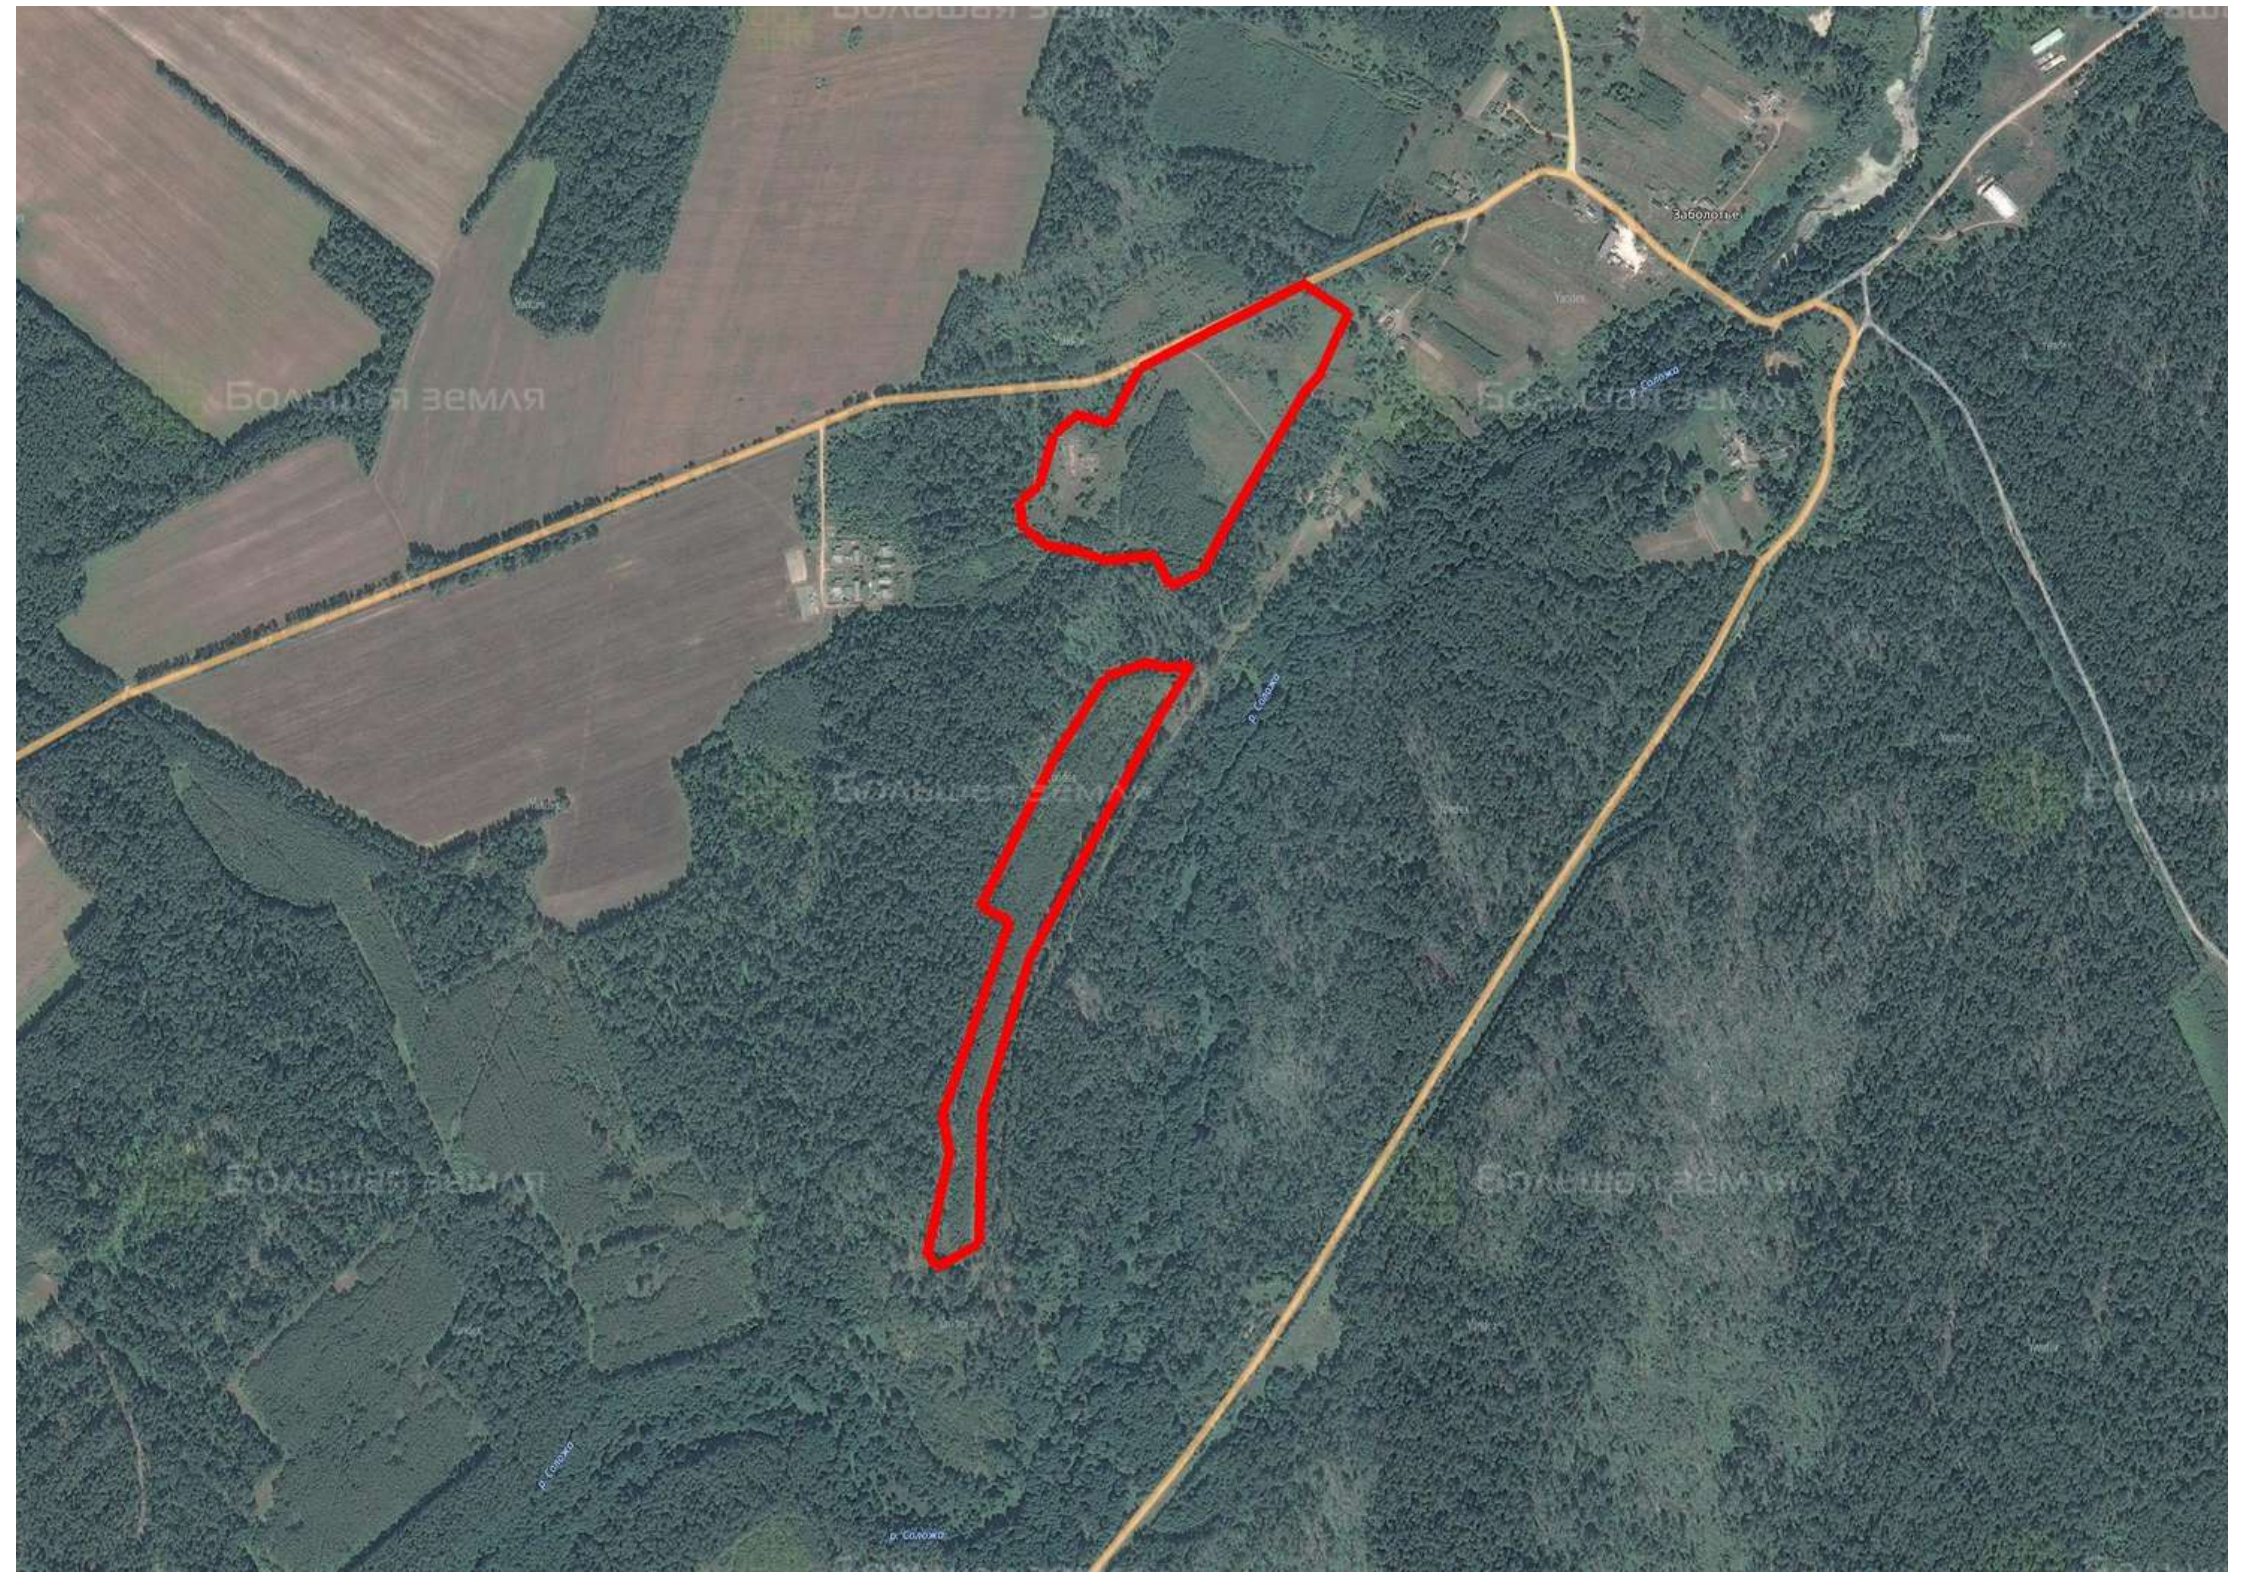

Делимся самым дорогим

ЗЕМЕЛЬНЫЕ УЧАСТКИ ОТ СОБСТВЕННИКА ДЛЯ ФЕРМЕРСТВА

📍 АРТИКУЛ	Заболотье 15.17-91157
🛒 ВИД СДЕЛКИ	Продажа
📖 ОБЛАСТЬ	Смоленская область
📍 РАЙОН	Рославльский
🚧 ШОССЕ	Минское
🚗 ОТ МКАД	360 км.
🏠 НАСЕЛЕННЫЙ ПУНКТ	д. Заболотье
🌐 ОБЩАЯ ПЛОЩАДЬ	15,17 га

15,17 ГА

общая площадь

ПО ЗАПРОСУ

цена за сотку

ПО ЗАПРОСУ

цена за участок

Большая земля

Заболотье

Устье

р. Соложа

Большая земля

р. Соложа

Большая земля

Большая земля

Большая земля

р. Соложа