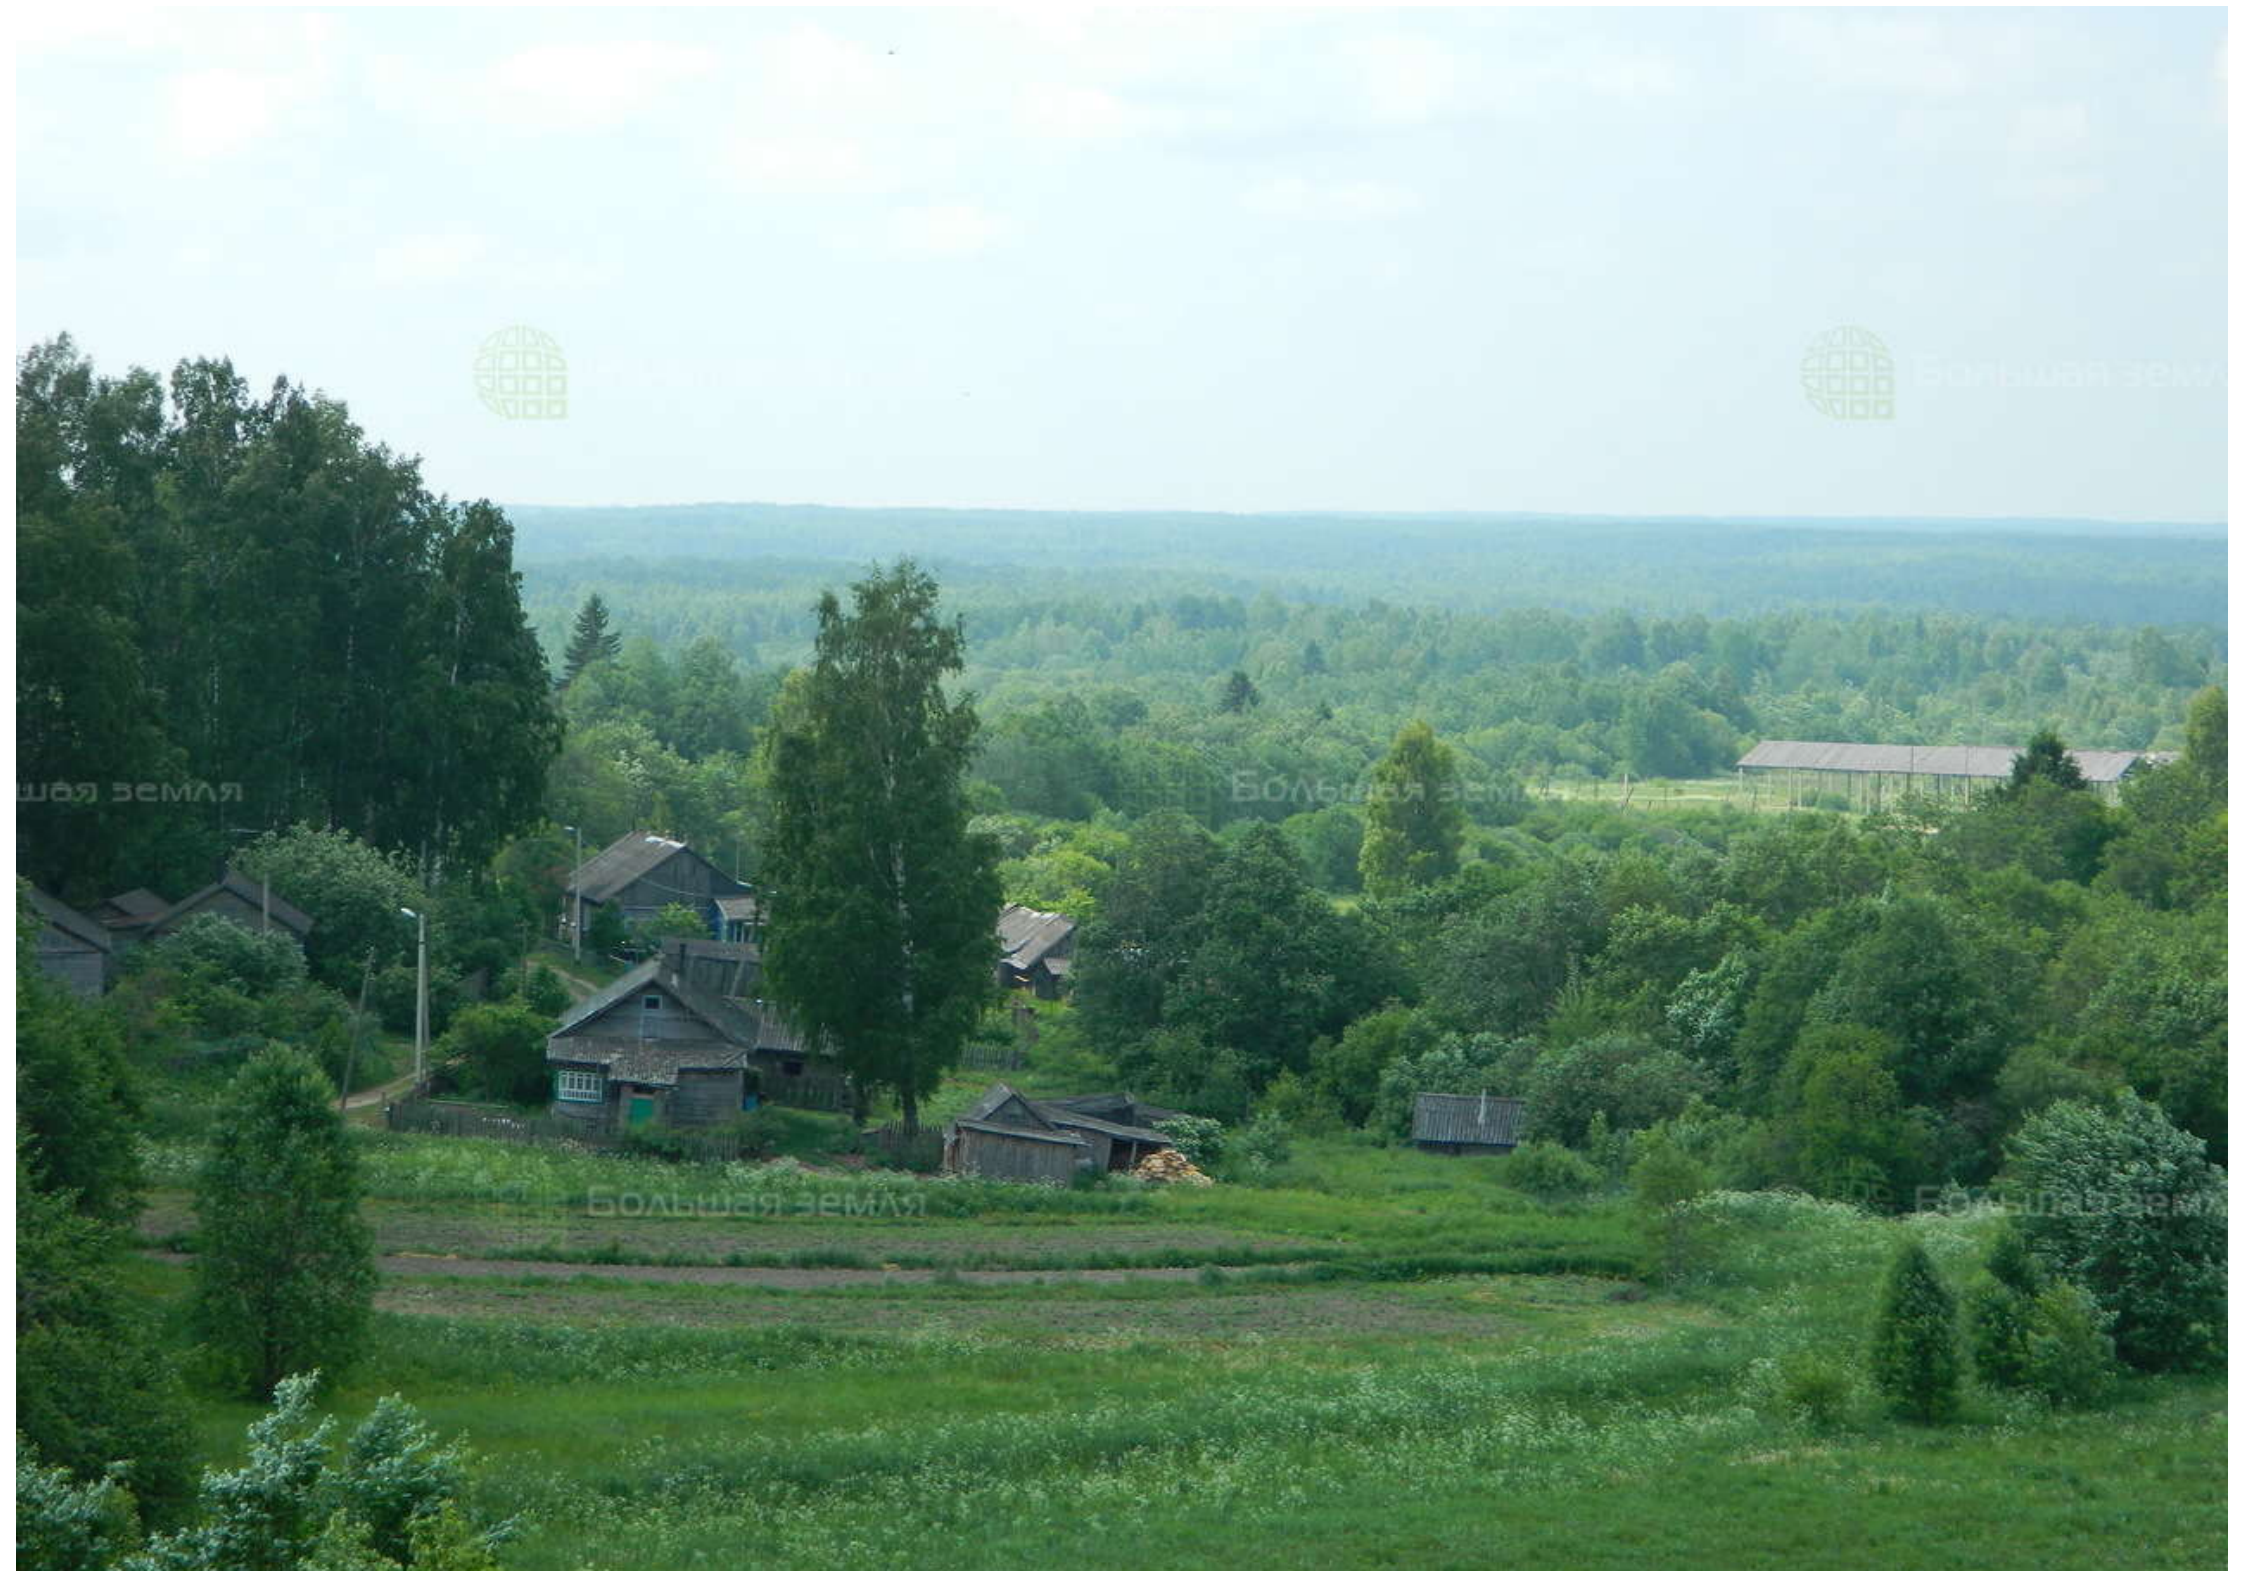

Большая земля

Большая земля

Большая земля

Большая земля

Большая земля

Большая земля