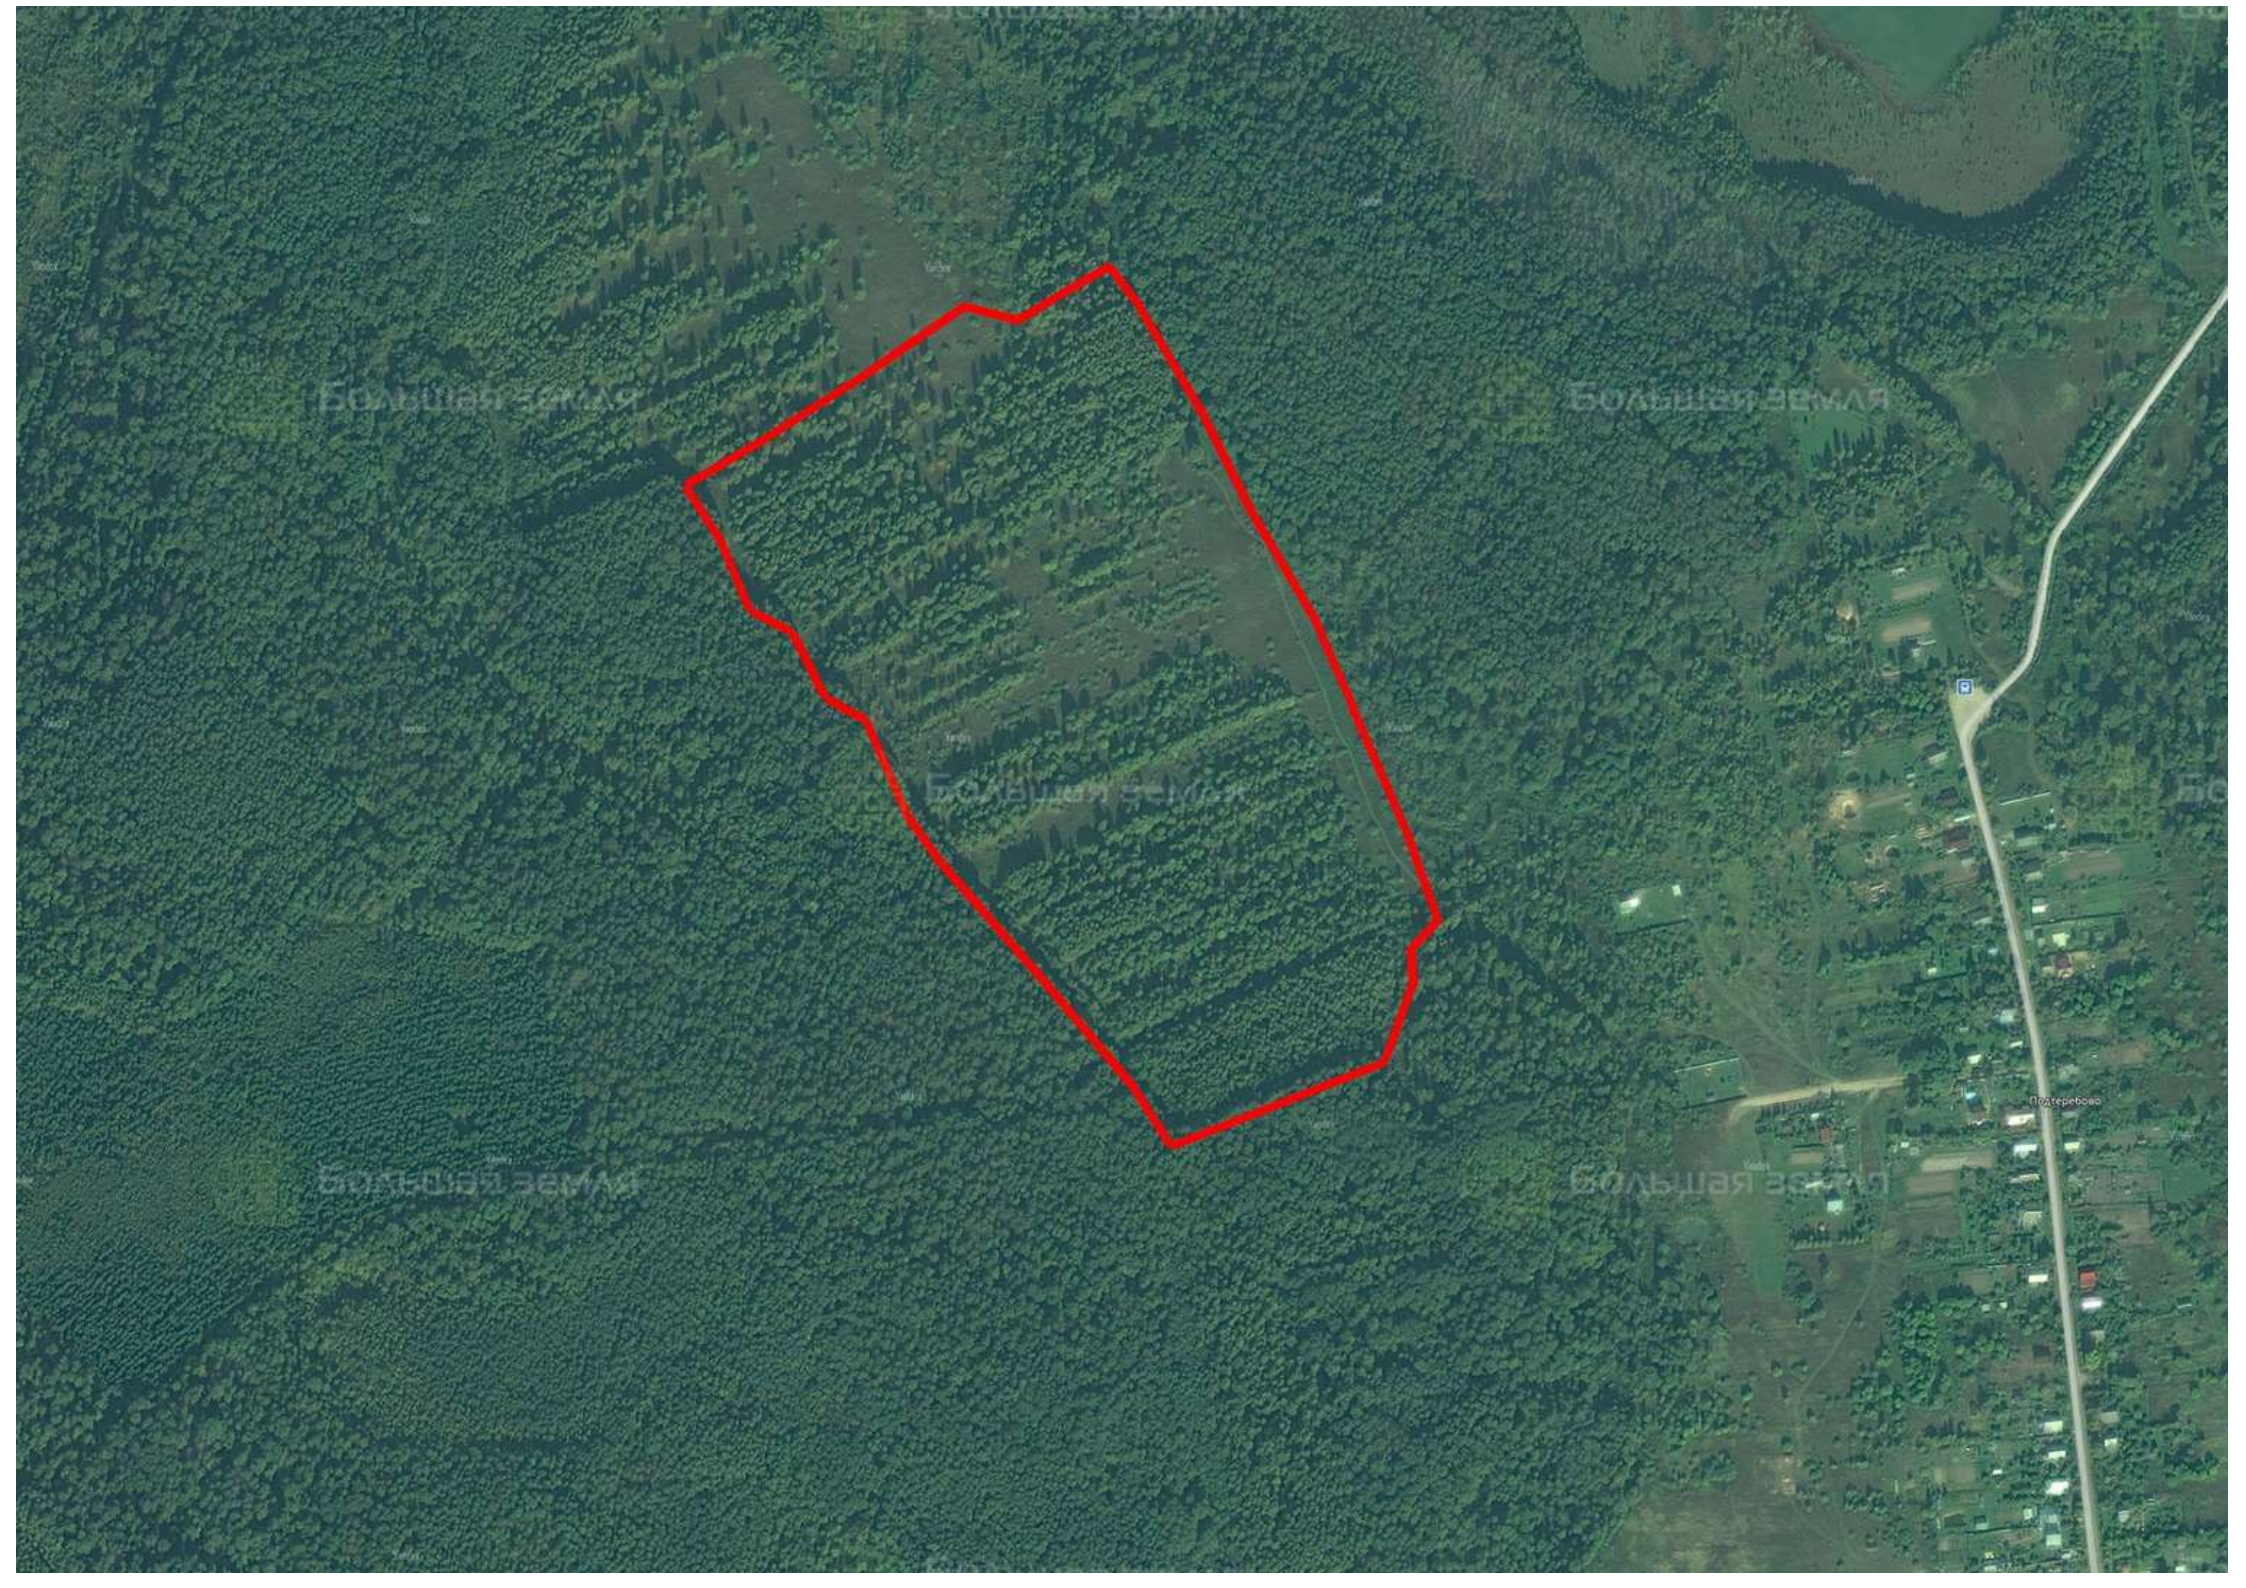

Делимся самым дорогим

ЗЕМЕЛЬНЫЕ УЧАСТКИ ОТ СОБСТВЕННИКА ДЛЯ ФЕРМЕРСТВА

📍 АРТИКУЛ	Подтеребово 20.10-92506
🛒 ВИД СДЕЛКИ	Продажа
📖 ОБЛАСТЬ	Московская область
📍 РАЙОН	Клинский
🚧 ШОССЕ	Ленинградское
🚗 ОТ МКАД	100 км.
🏠 НАСЕЛЕННЫЙ ПУНКТ	д. Подтеребово
🌐 ОБЩАЯ ПЛОЩАДЬ	20,10 га

20,10 ГА

общая площадь

2 500 РУБ

цена за сотку

5 025 000 РУБ

цена за участок

ЗЕМЕЛЬНЫЙ ЭКСПЕРТ
Алексей Дворников

+7 (495) 545-43-23
+7 (963) 670-77-77