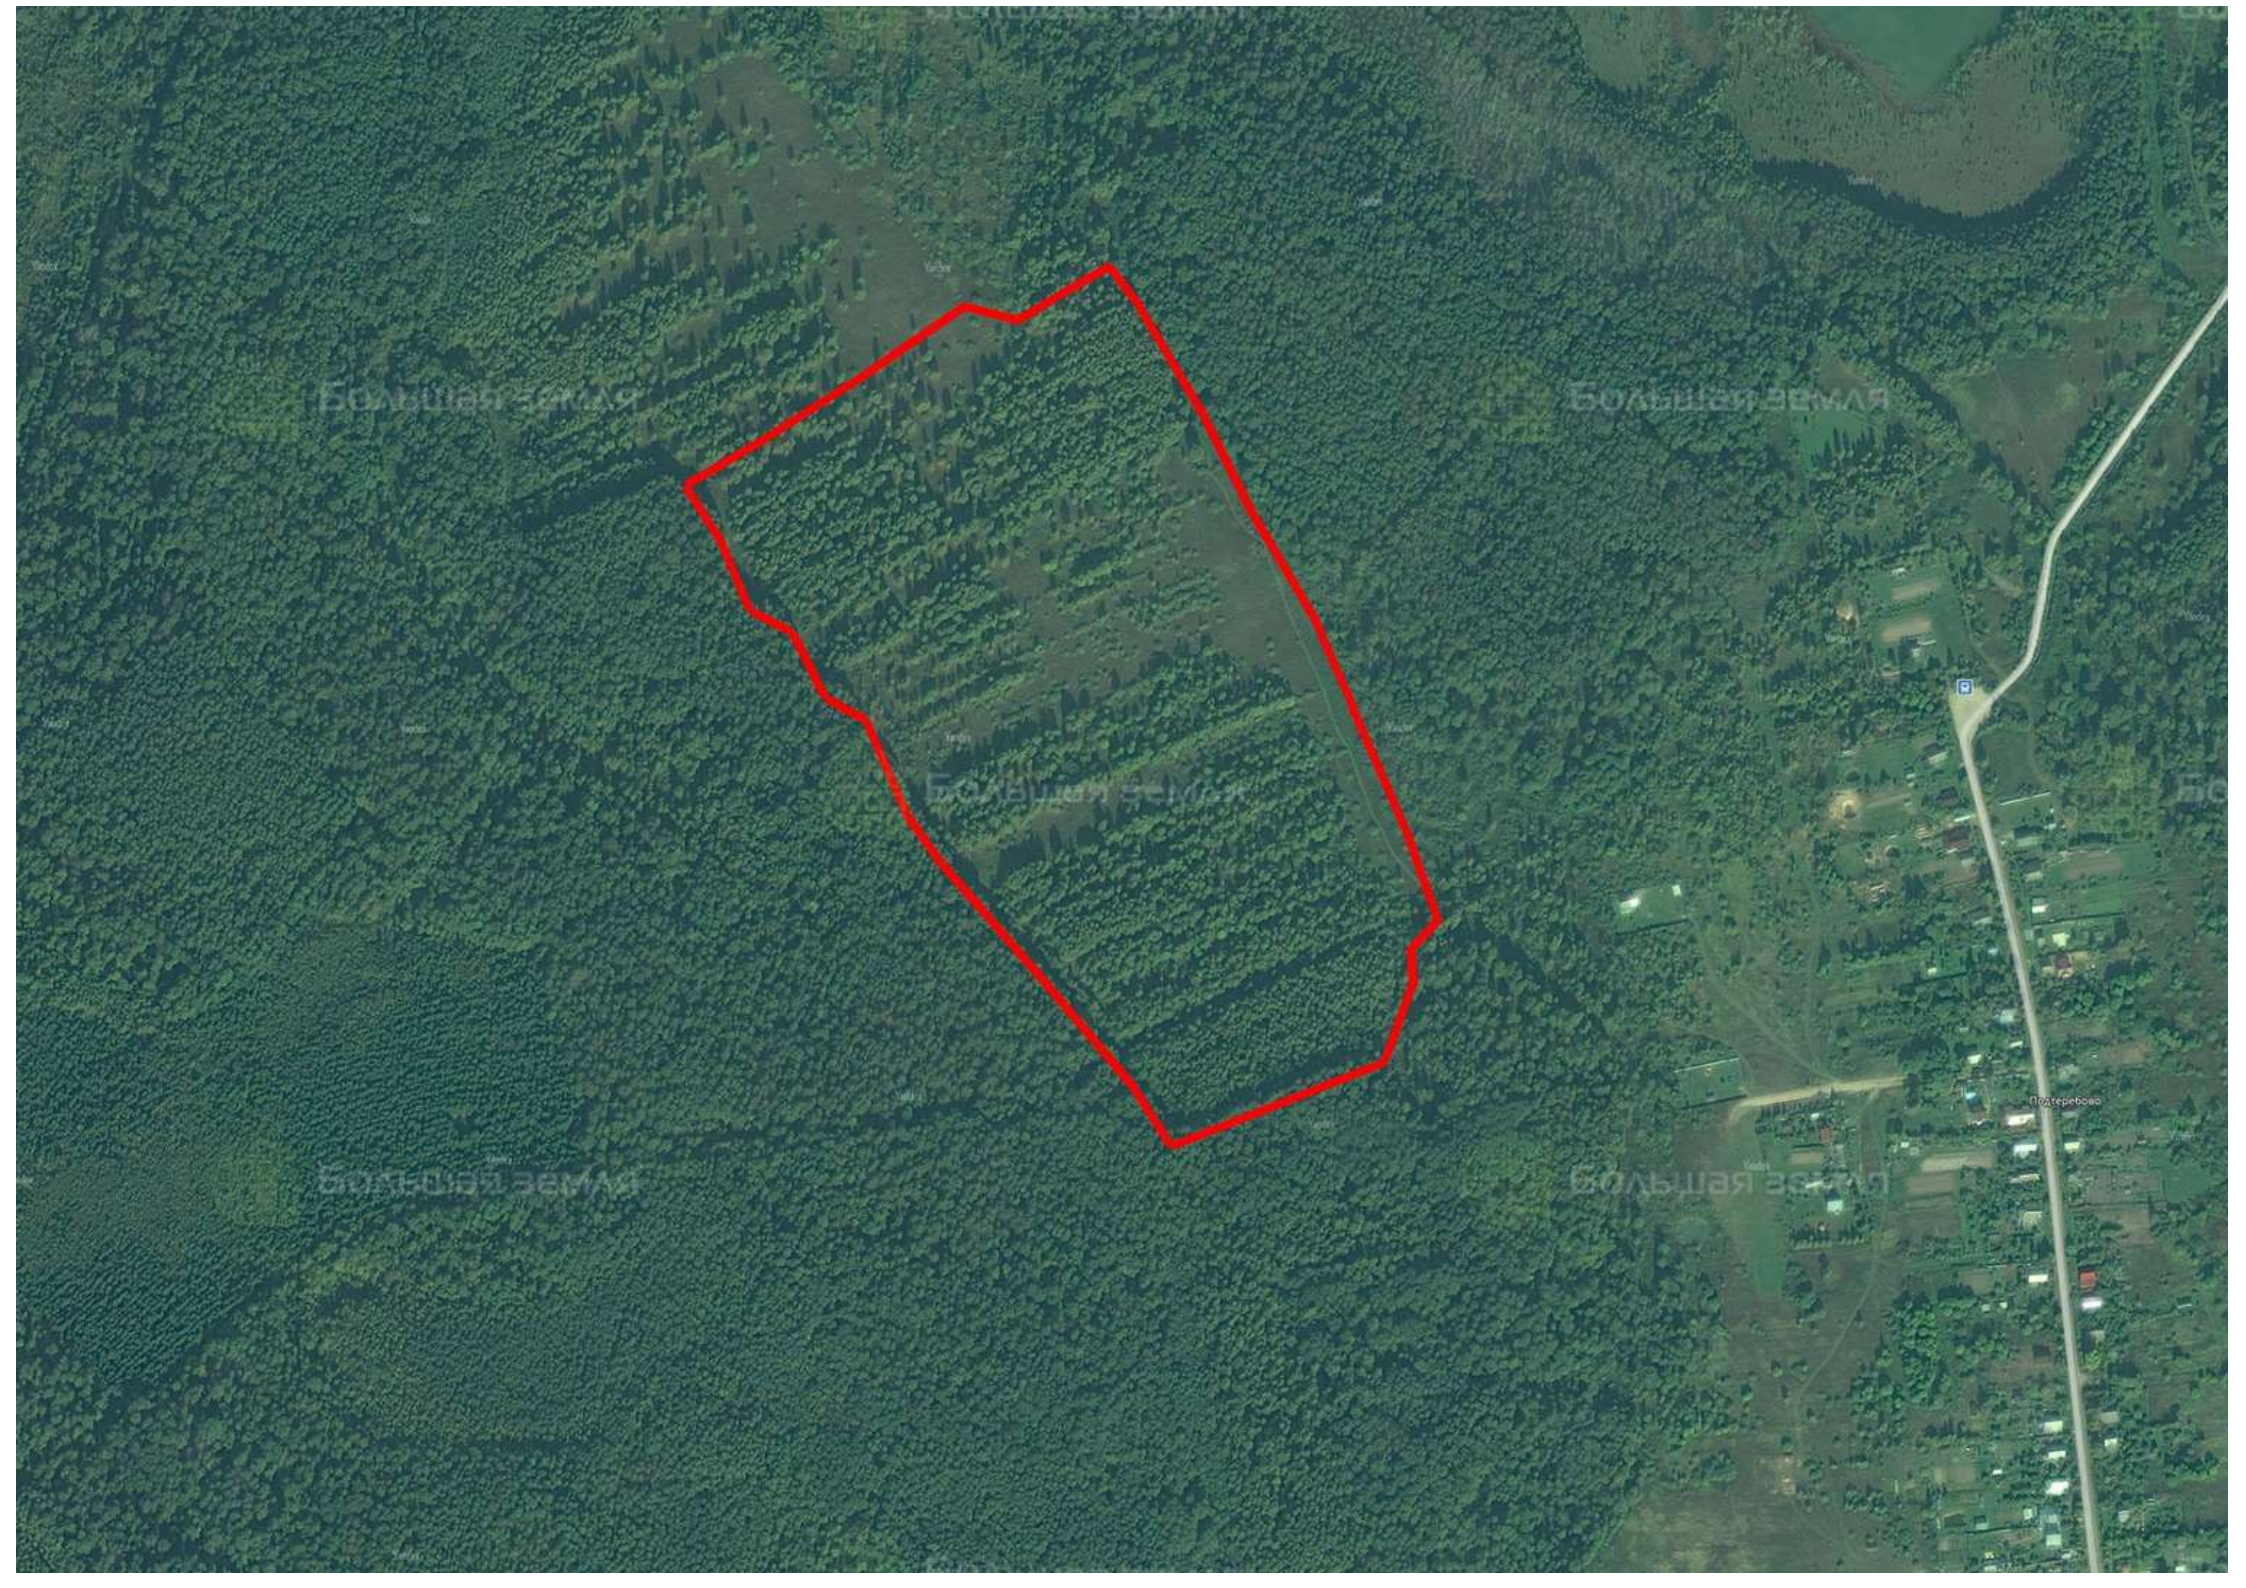

Делимся самым дорогим

**ЗЕМЕЛЬНЫЕ УЧАСТКИ ОТ СОБСТВЕННИКА ДЛЯ ФЕРМЕРСТВА**

📍 АРТИКУЛ	Подтеребово 20.10-92506
🛒 ВИД СДЕЛКИ	Продажа
📖 ОБЛАСТЬ	Московская область
📍 РАЙОН	Клинский
🚧 ШОССЕ	Ленинградское
🚗 ОТ МКАД	100 км.
🏠 НАСЕЛЕННЫЙ ПУНКТ	д. Подтеребово
🌐 ОБЩАЯ ПЛОЩАДЬ	20,10 га

**20,10 ГА**

общая площадь

**2 500 РУБ**

цена за сотку

**5 025 000 РУБ**

цена за участок

**ЗЕМЕЛЬНЫЙ ЭКСПЕРТ**  
**Алексей Дворников**

+7 (495) 545-43-23  
+7 (963) 670-77-77