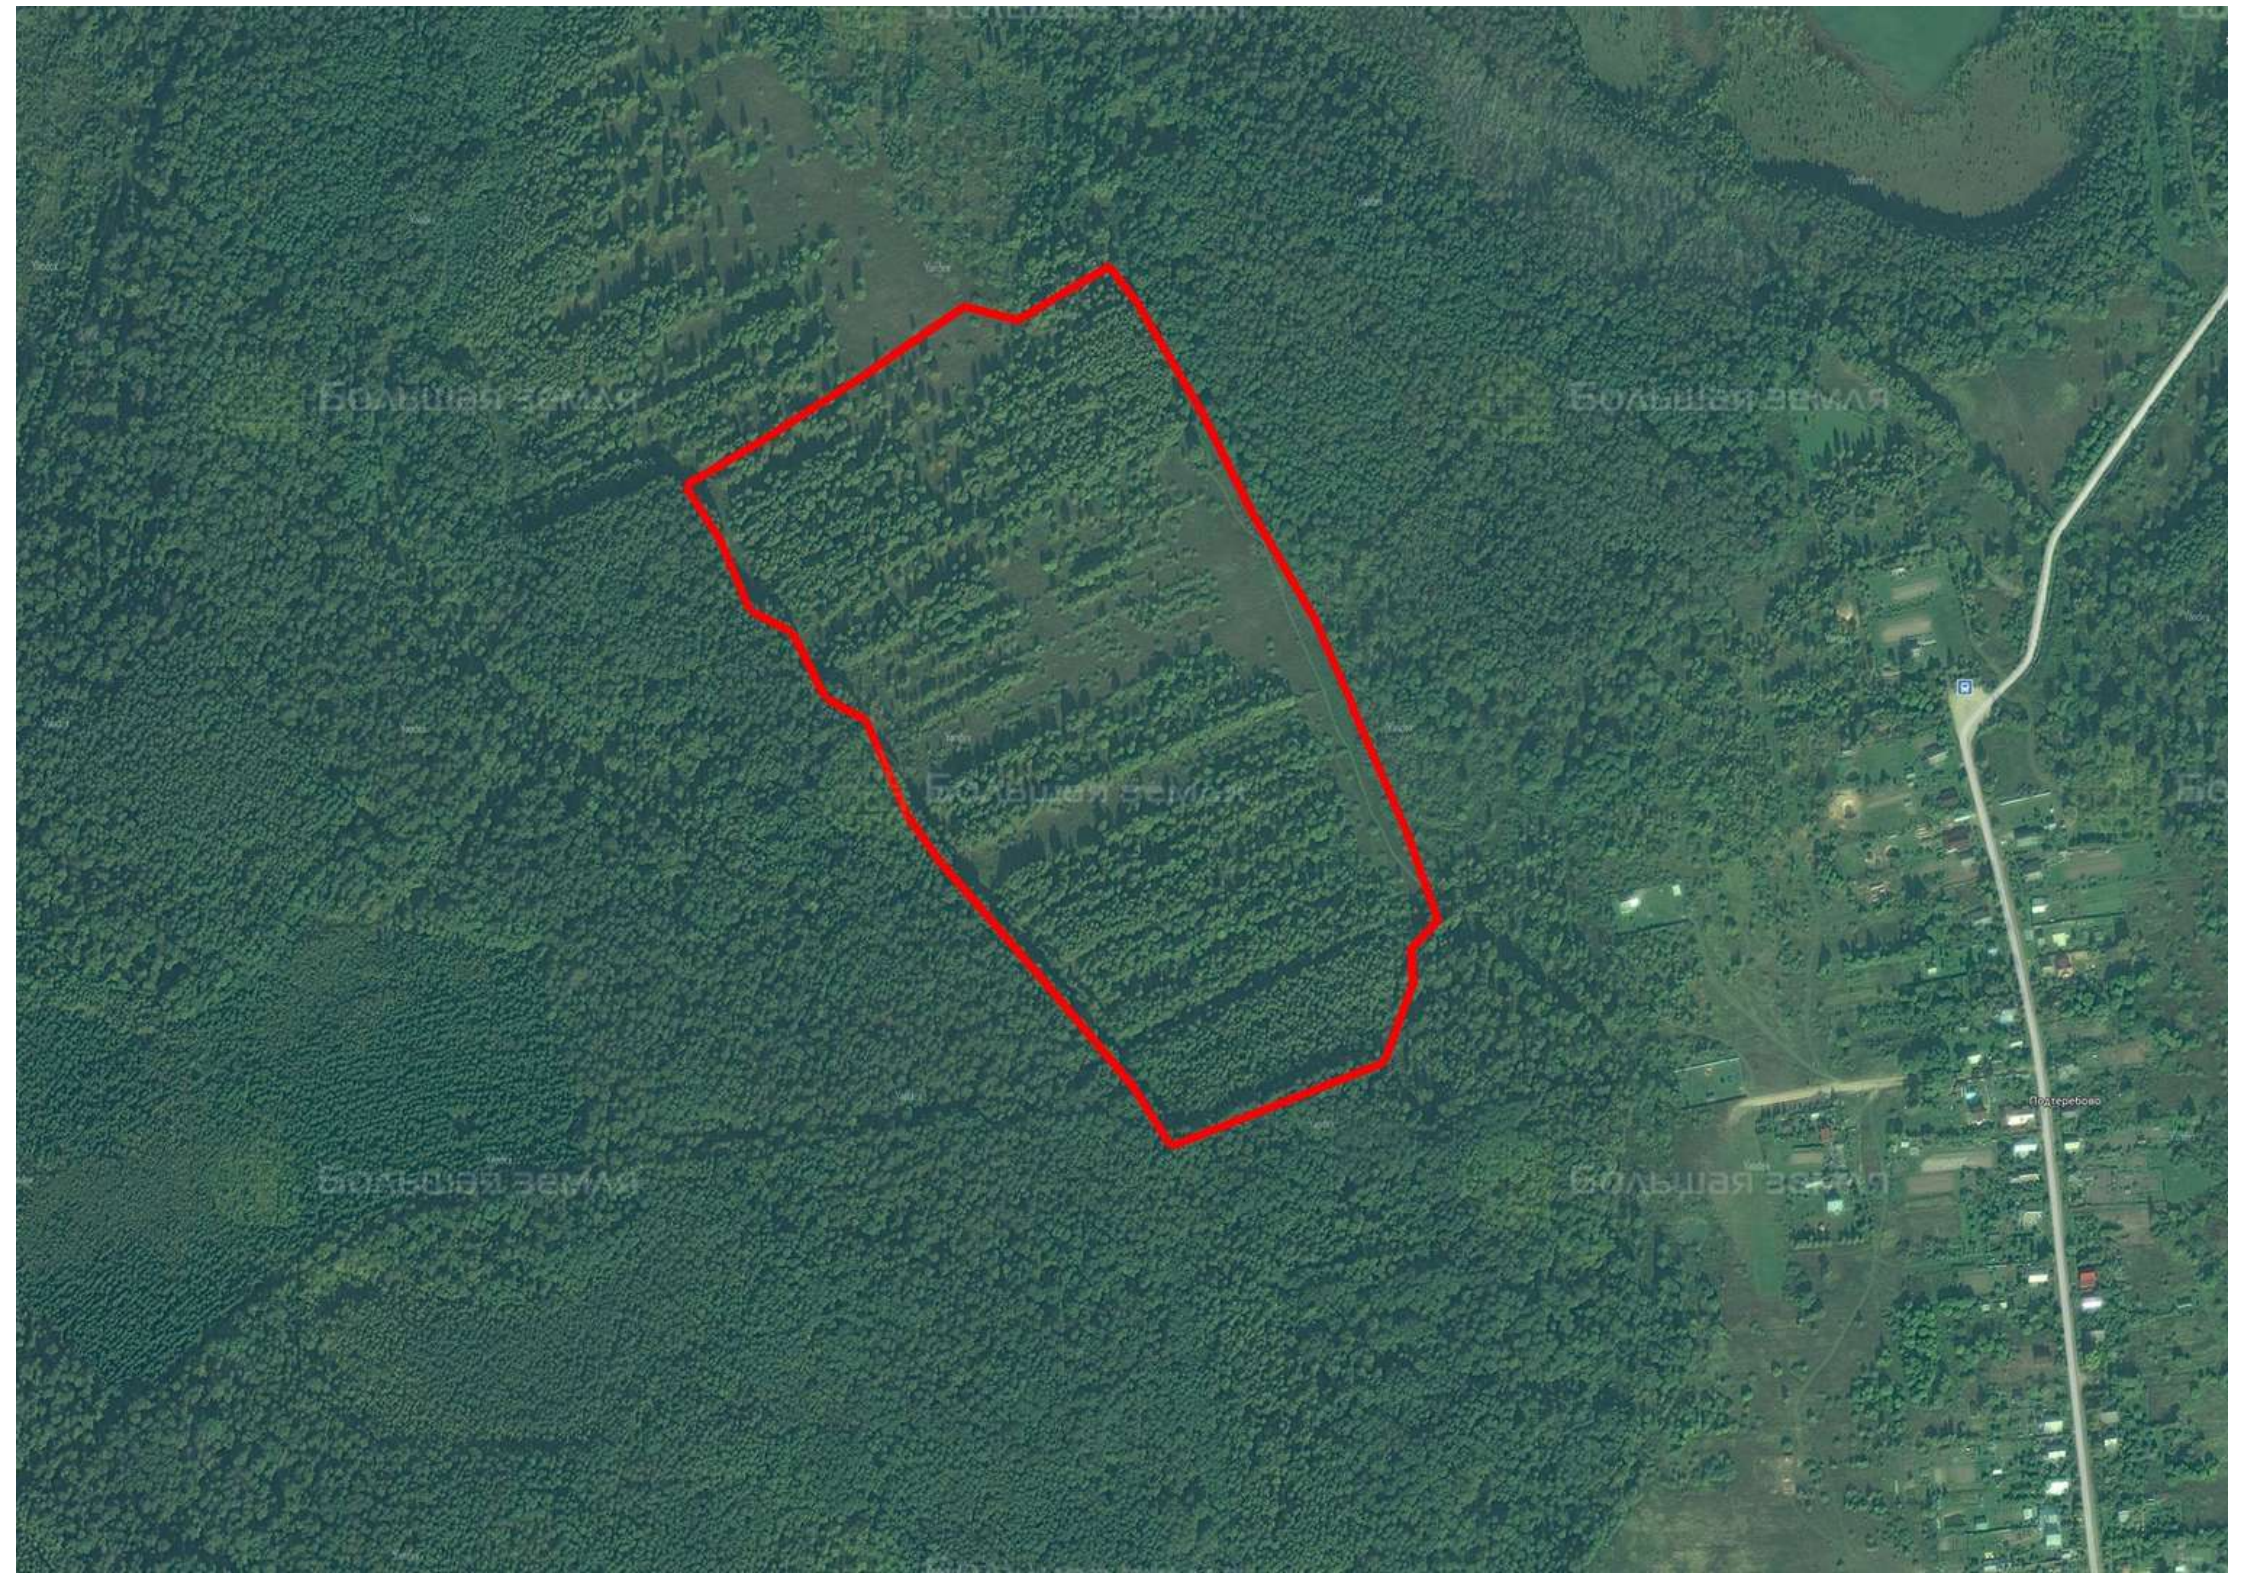

Делимся самым дорогим

ЗЕМЕЛЬНЫЕ УЧАСТКИ ОТ СОБСТВЕННИКА ДЛЯ ФЕРМЕРСТВА

📍 АРТИКУЛ	Подтеребово 20.10-92506
🛒 ВИД СДЕЛКИ	Продажа
📖 ОБЛАСТЬ	Московская область
📍 РАЙОН	Клинский
🚧 ШОССЕ	Ленинградское
🚗 ОТ МКАД	100 км.
🏠 НАСЕЛЕННЫЙ ПУНКТ	д. Подтеребово
🌐 ОБЩАЯ ПЛОЩАДЬ	20,10 га

20,10 ГА

общая площадь

2 500 РУБ

цена за сотку

5 025 000 РУБ

цена за участок

Большая земля

Большая земля