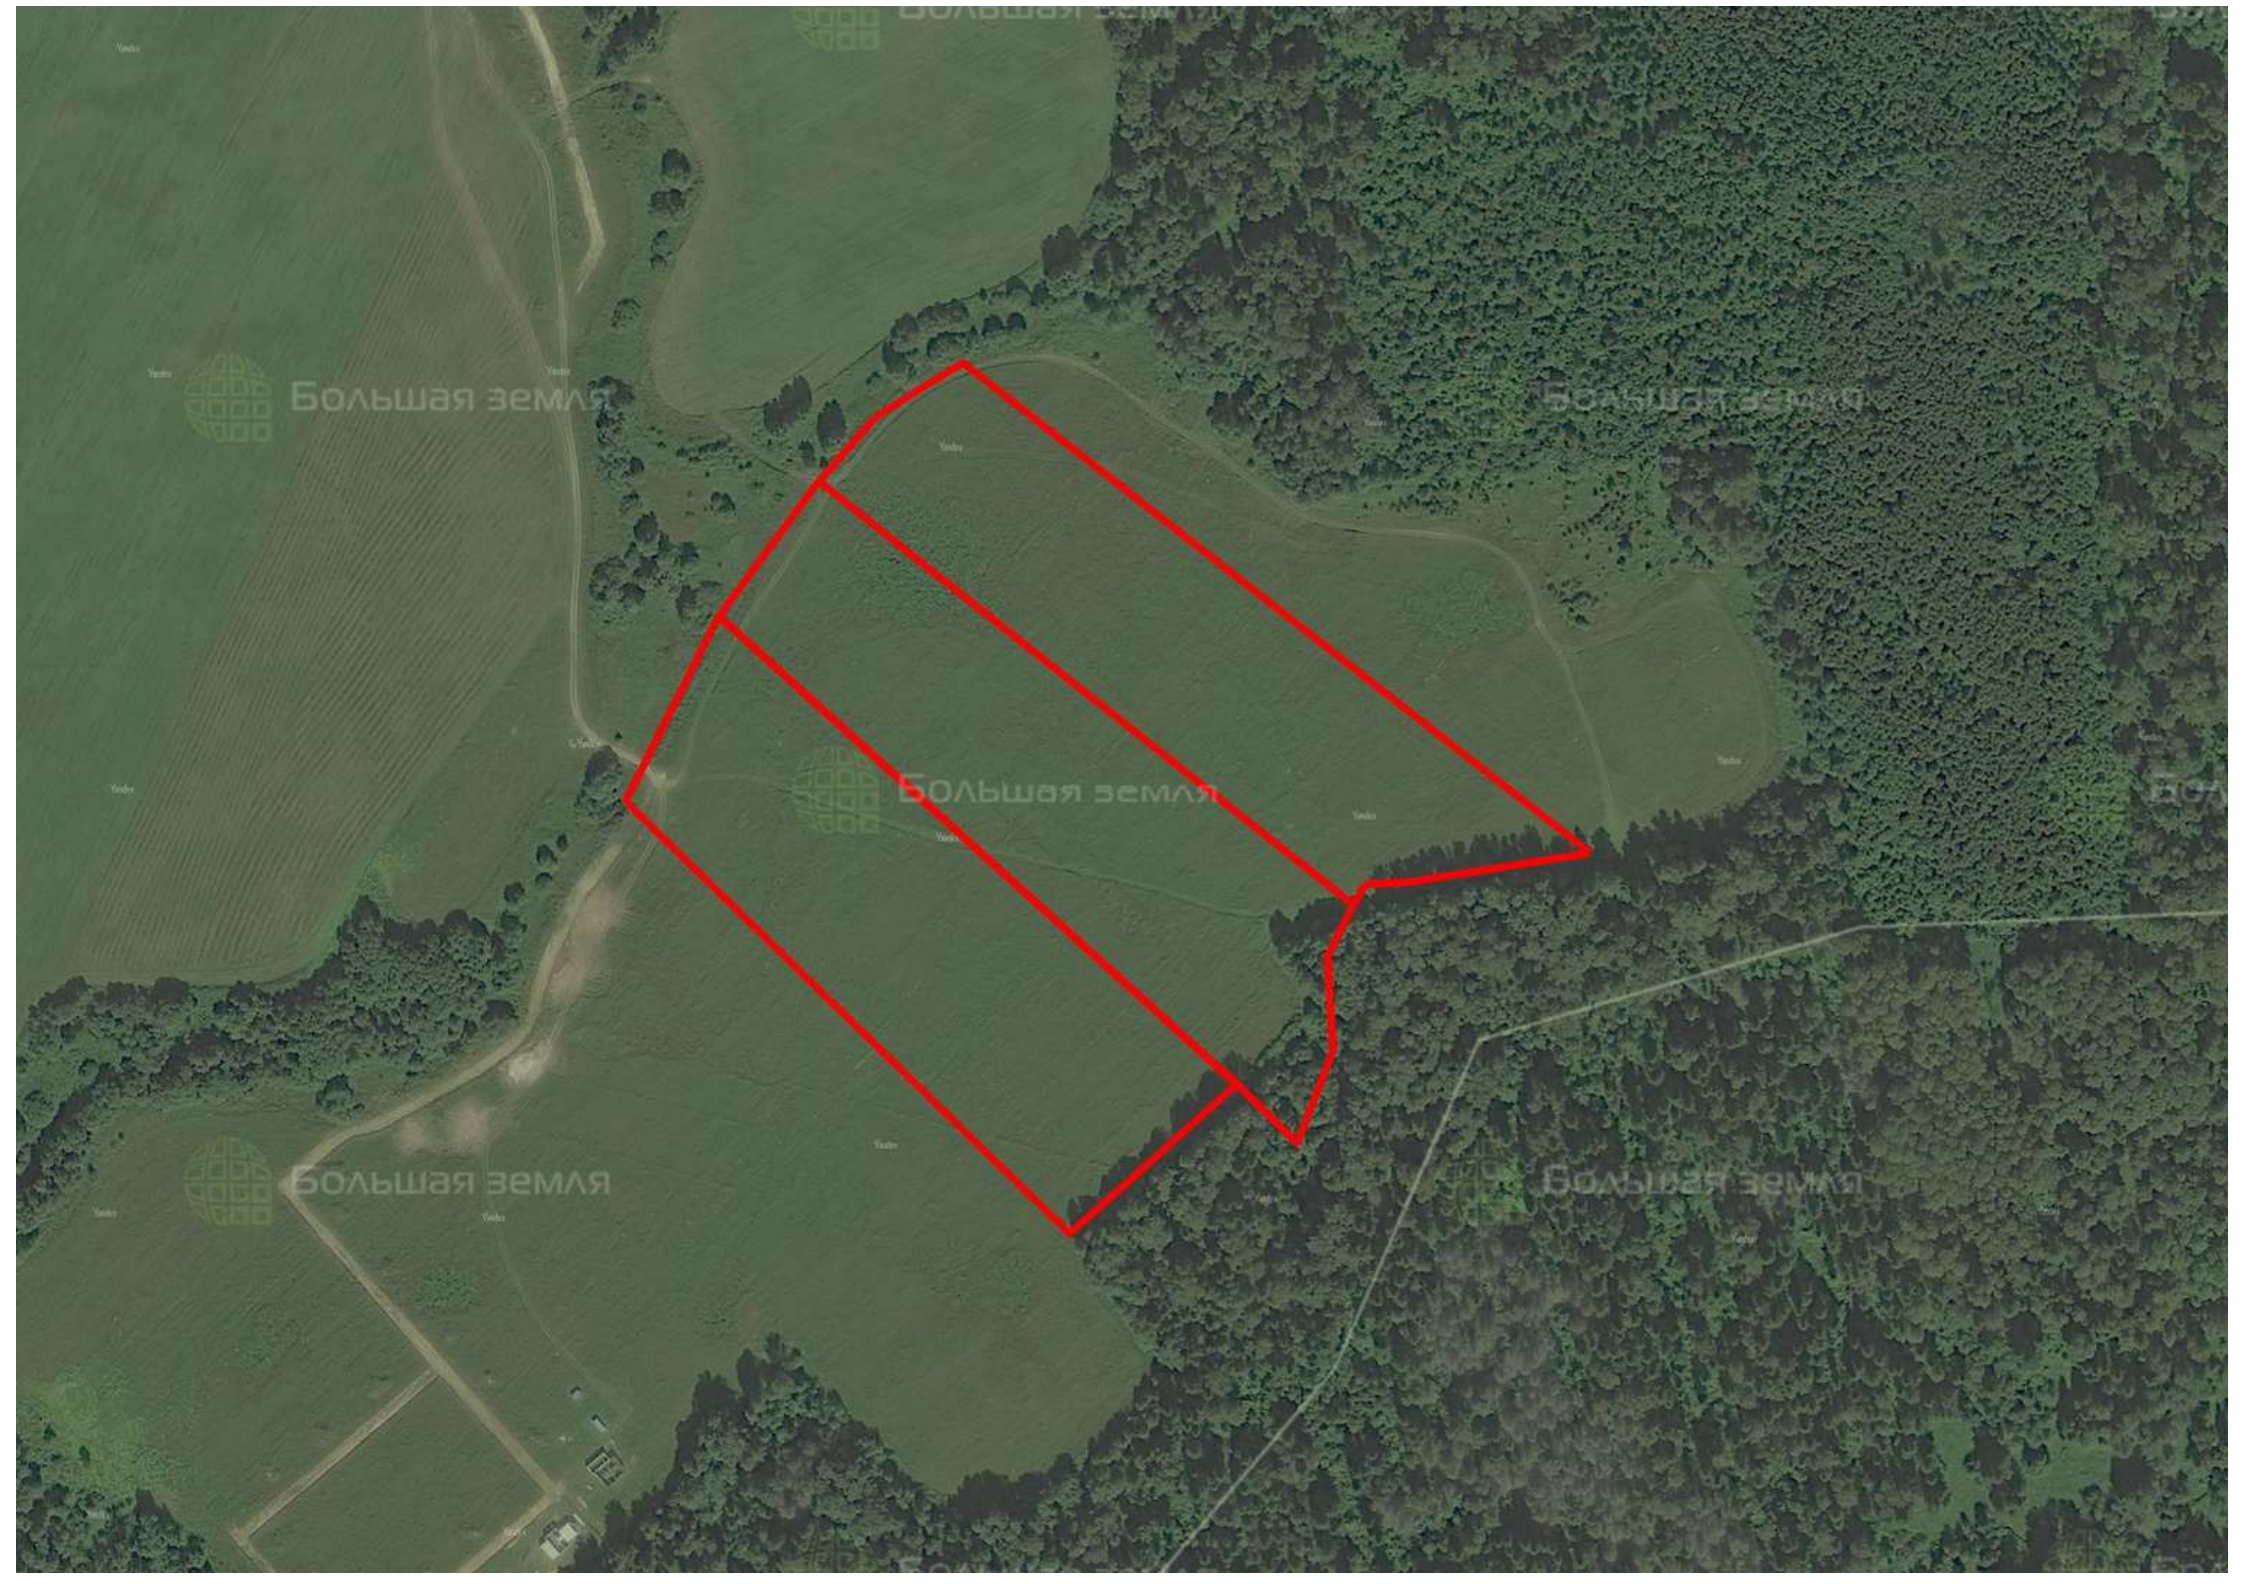

Делимся самым дорогим

**ЗЕМЕЛЬНЫЕ УЧАСТКИ ОТ СОБСТВЕННИКА ДЛЯ ЖИЛИЩНОГО СТРОИТЕЛЬСТВА**

📍 АРТИКУЛ	Пустые Меленки 7.85-92515
🛒 ВИД СДЕЛКИ	Продажа
📖 ОБЛАСТЬ	Московская область
📍 РАЙОН	Клинский
🚧 ШОССЕ	Ленинградское
🚗 ОТ МКАД	75 км.
🏠 НАСЕЛЕННЫЙ ПУНКТ	д. Пустые Меленки
🌐 ОБЩАЯ ПЛОЩАДЬ	7,85 га

**7,85 ГА**

общая площадь

**10 000 РУБ**

цена за сотку

**7 850 000 РУБ**

цена за участок

**ЗЕМЕЛЬНЫЙ ЭКСПЕРТ**  
**Алексей Дворников**

+7 (495) 545-43-23  
+7 (963) 670-77-77