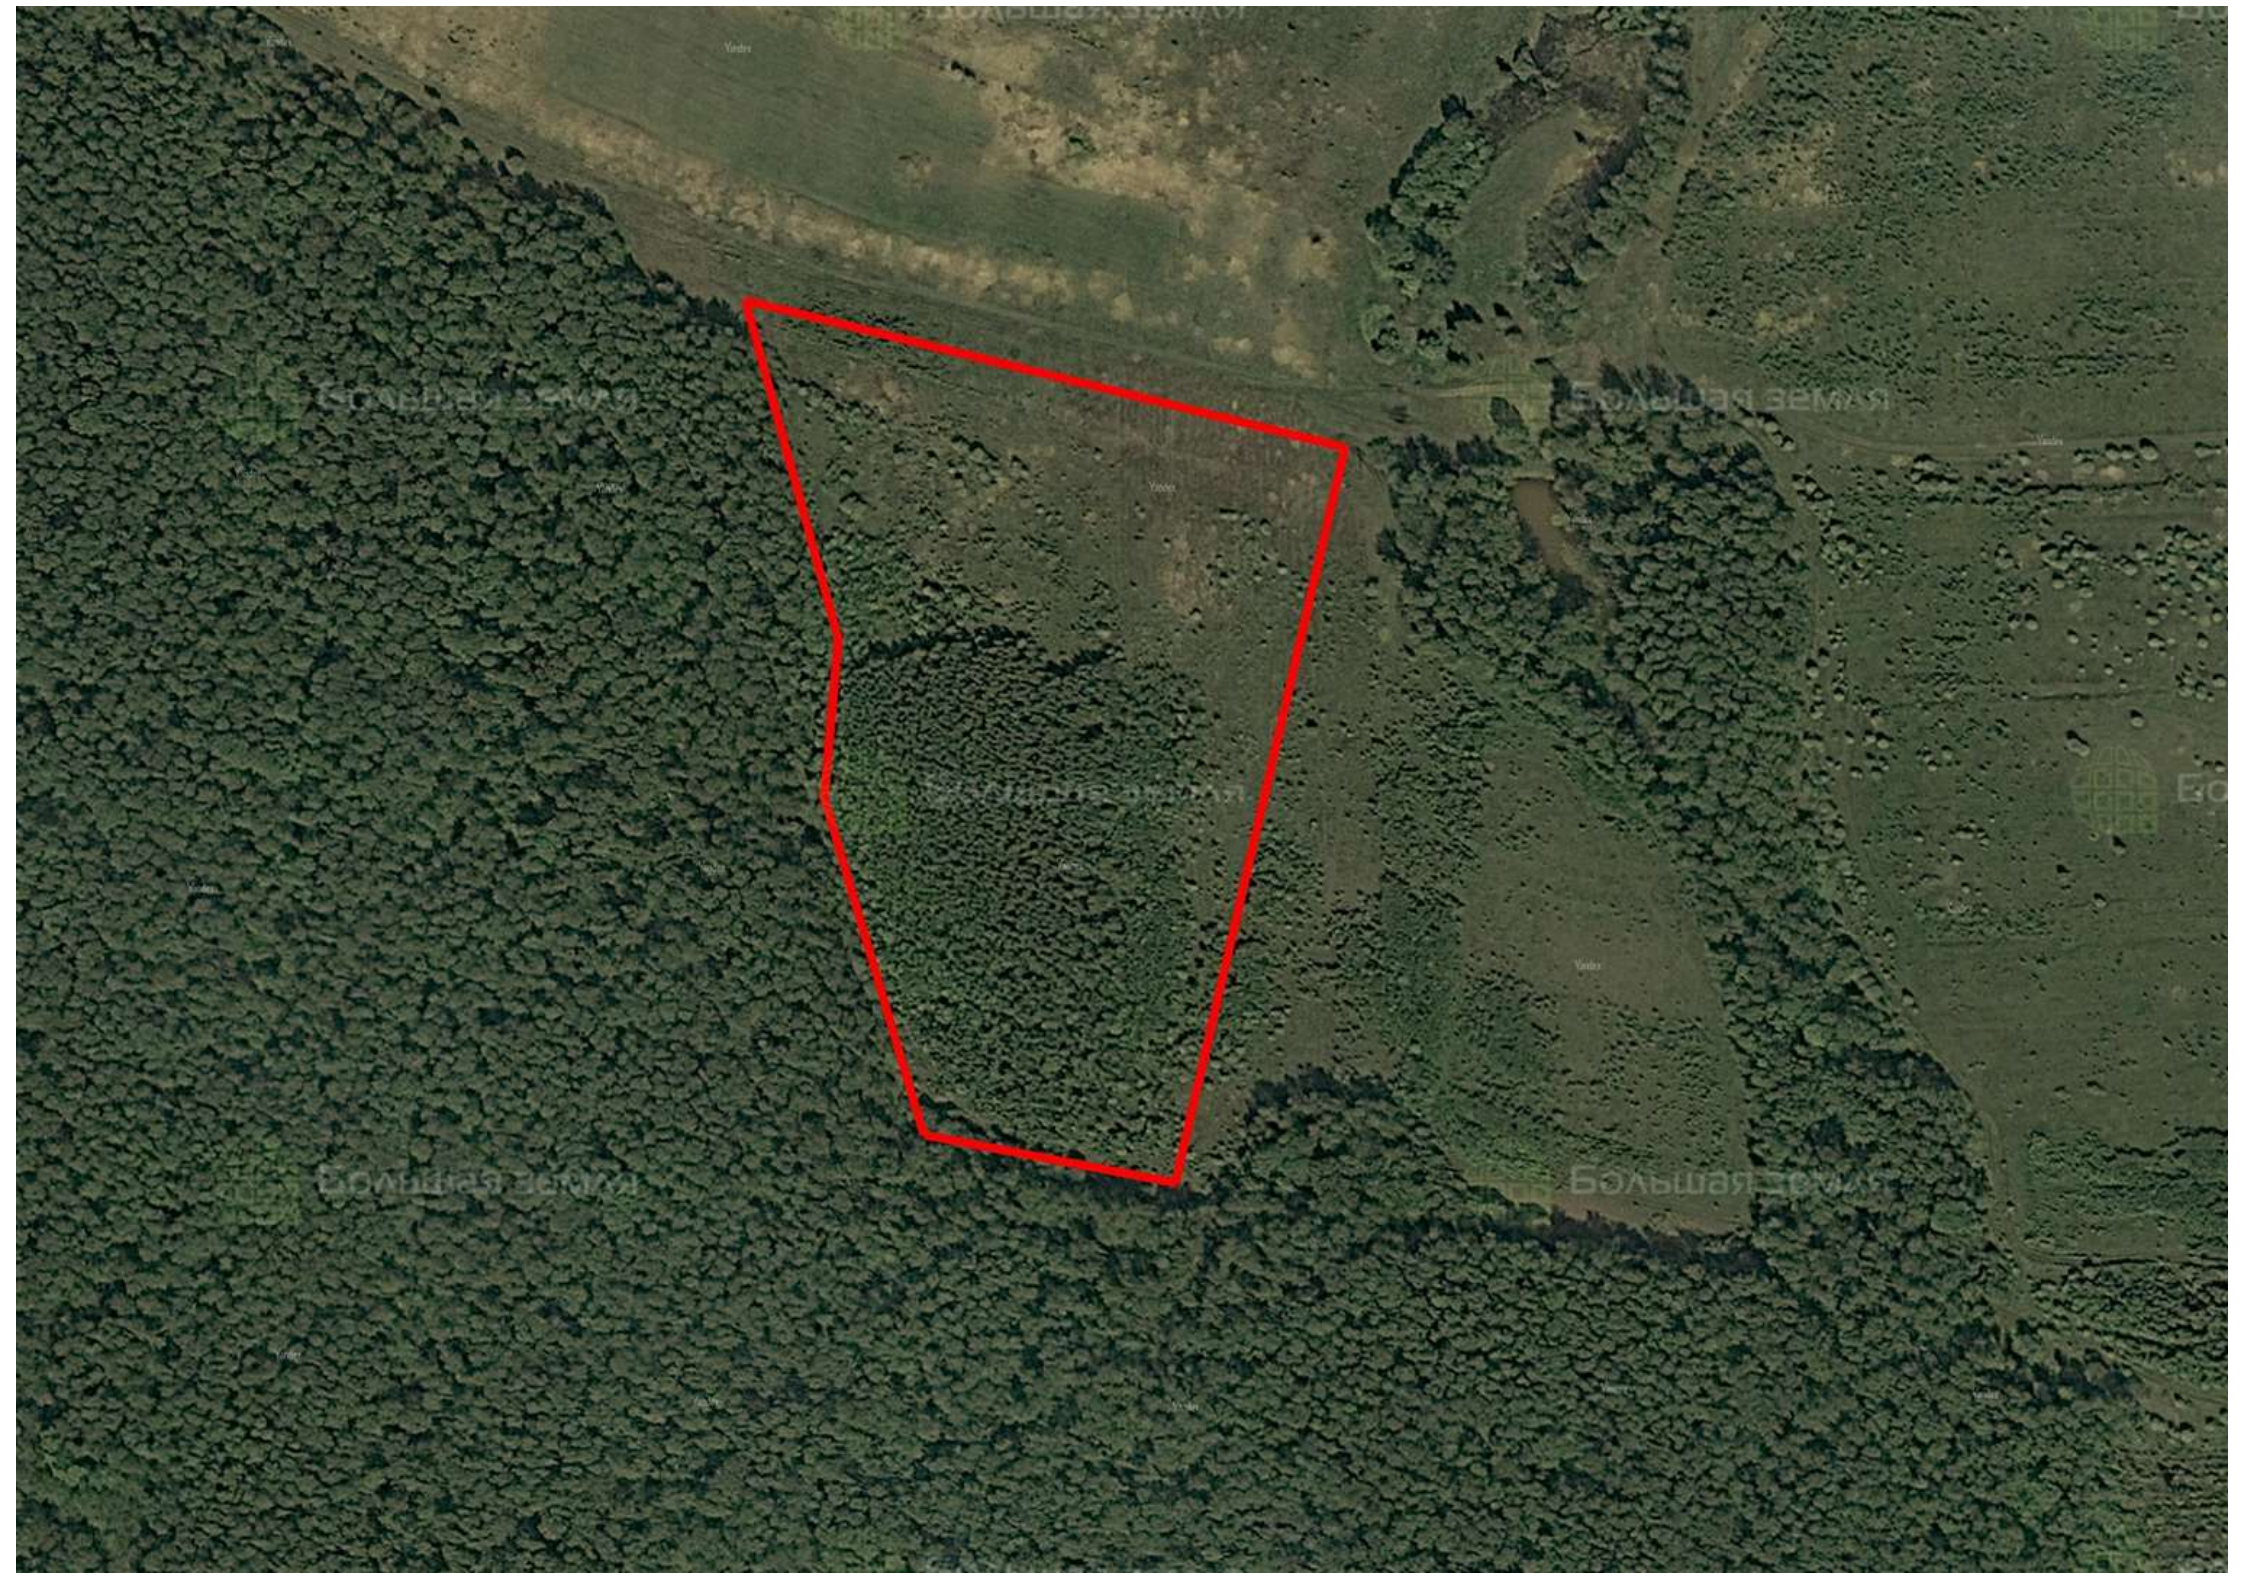

Делимся самым дорогим

**ЗЕМЕЛЬНЫЕ УЧАСТКИ ОТ СОБСТВЕННИКА ДЛЯ ФЕРМЕРСТВА**

📍 АРТИКУЛ	Хонятино 5.20-92526
🛒 ВИД СДЕЛКИ	Продажа
📖 ОБЛАСТЬ	Московская область
📍 РАЙОН	Ступинский
🚧 ШОССЕ	Каширское
🚗 ОТ МКАД	120 км.
🏠 НАСЕЛЕННЫЙ ПУНКТ	д. Хонятино
🌐 ОБЩАЯ ПЛОЩАДЬ	5,20 га

**5,20 ГА**

общая площадь

**ПО ЗАПРОСУ**

цена за сотку

**ПО ЗАПРОСУ**

цена за участок

**ЗЕМЕЛЬНЫЙ ЭКСПЕРТ**  
**Алексей Дворников**

+7 (495) 545-43-23  
+7 (963) 670-77-77