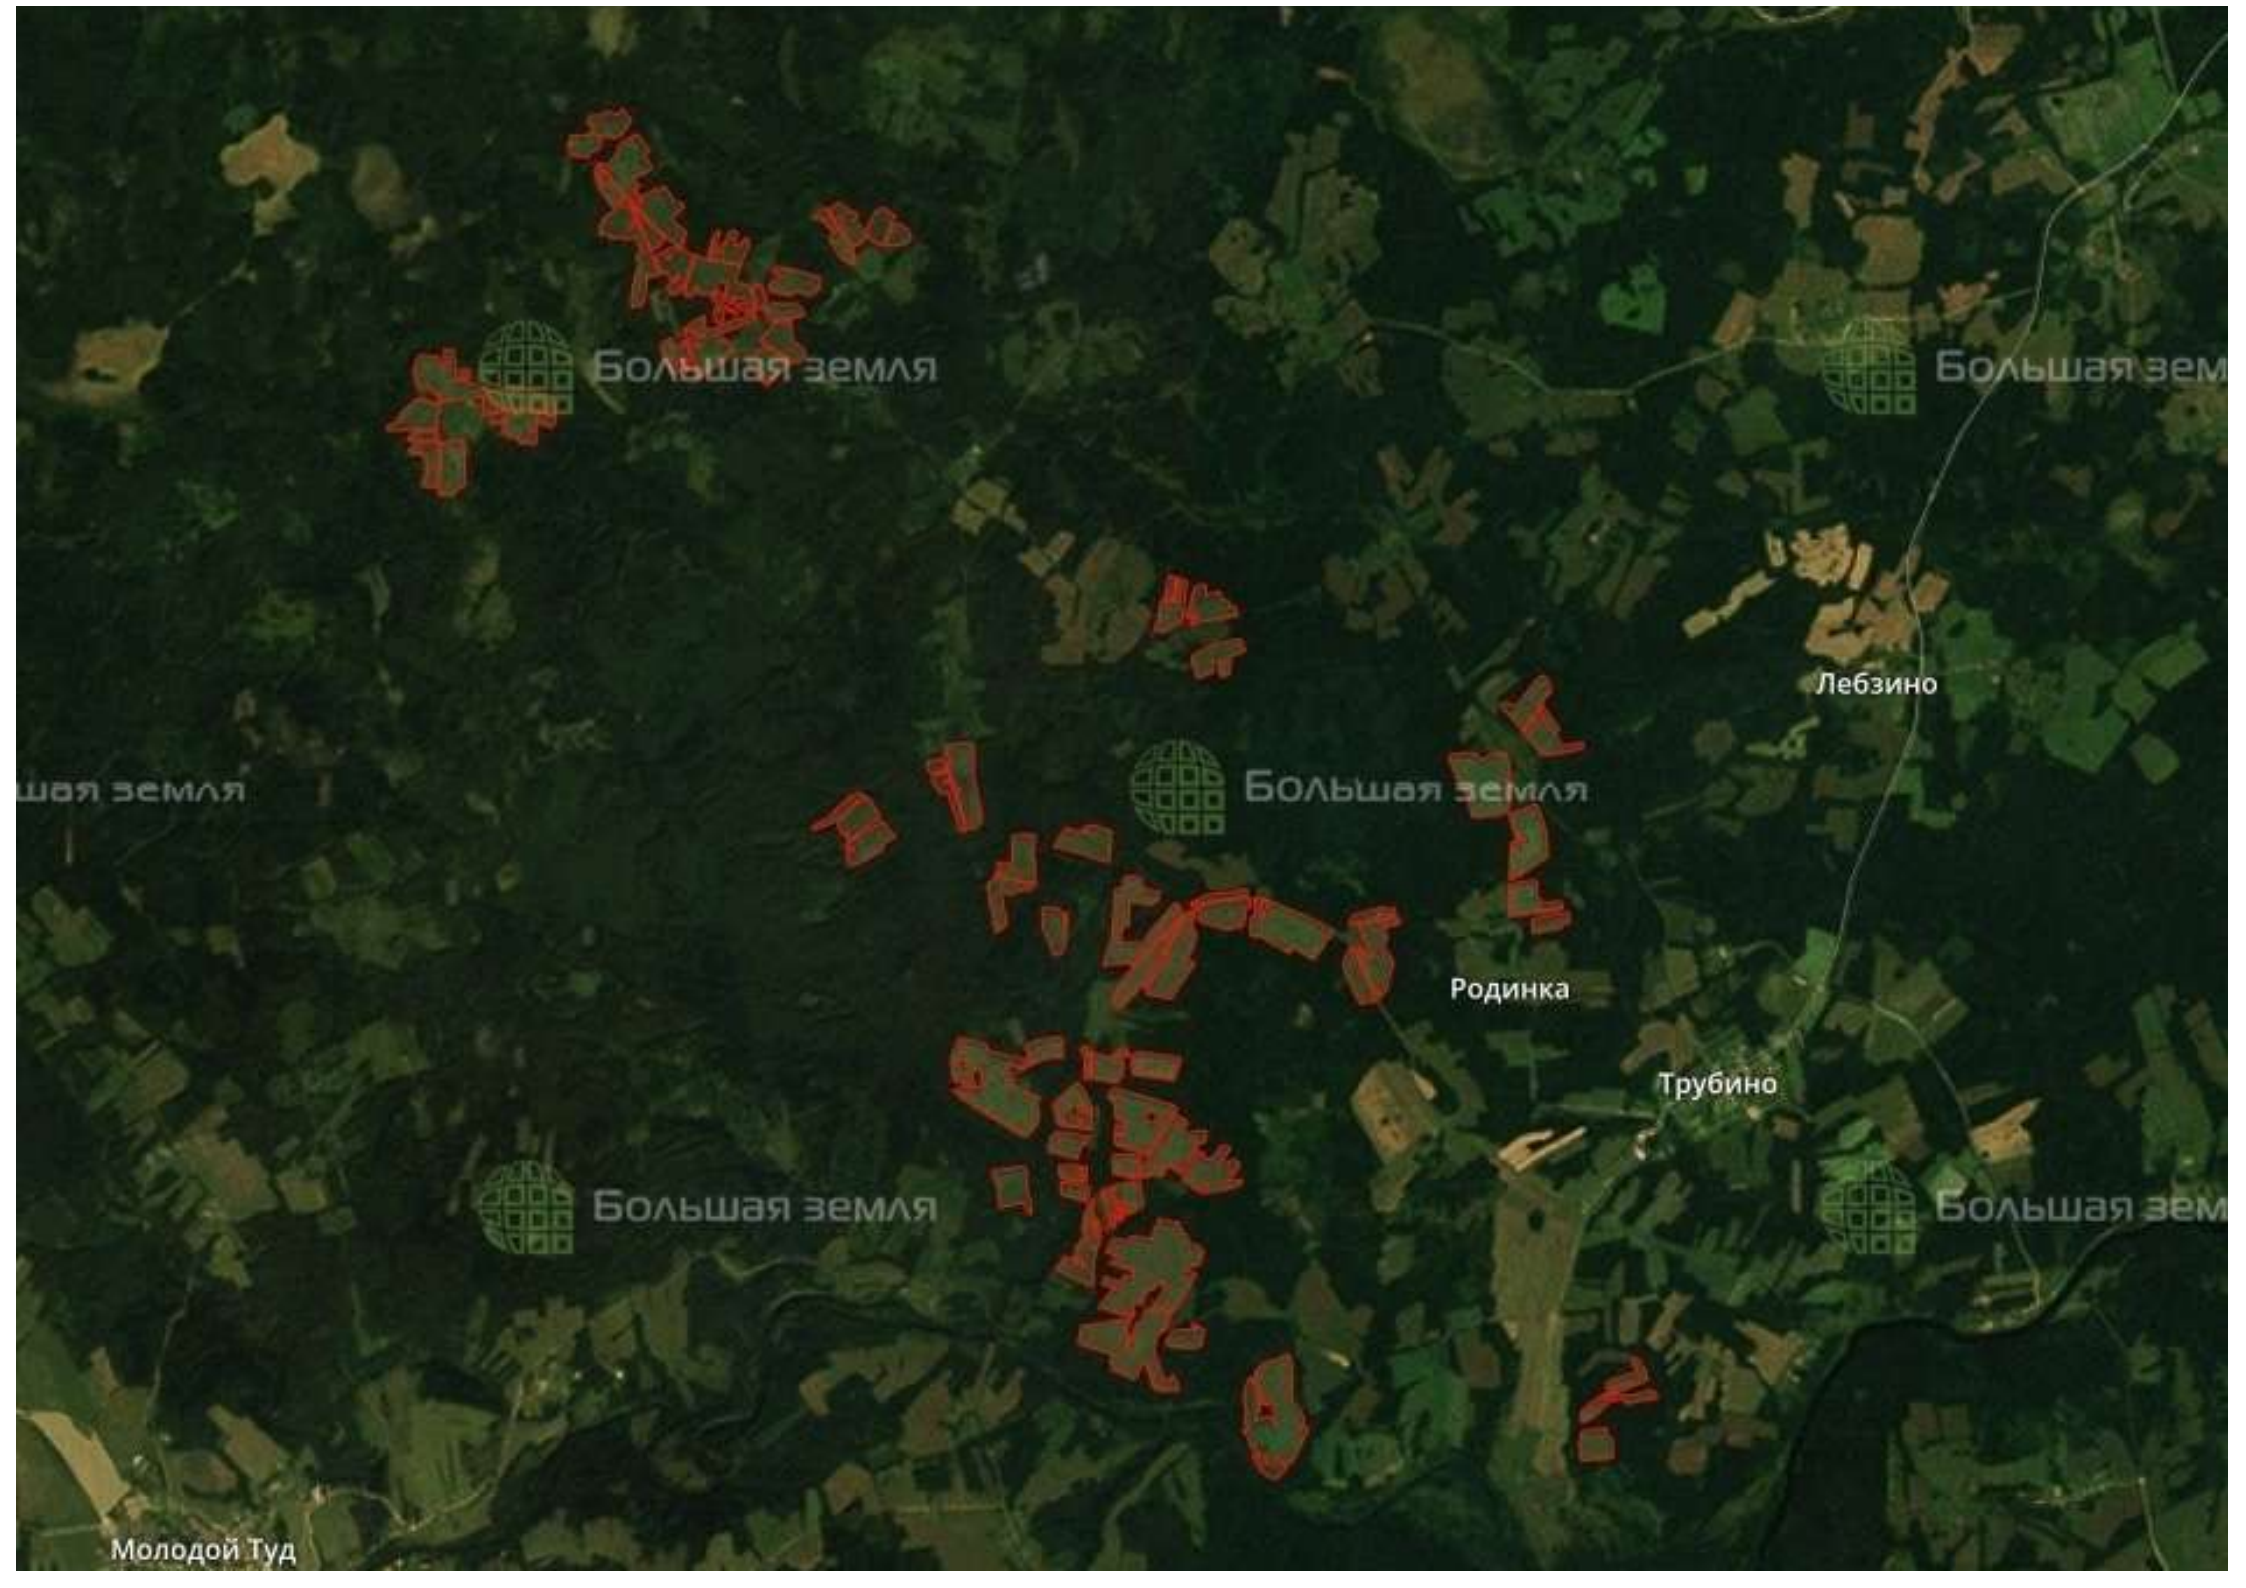

Большая земля

Большая зем

Лебзино

Большая земля

Родинка

Трубино

Большая земля

Большая зем

Молодой Туд