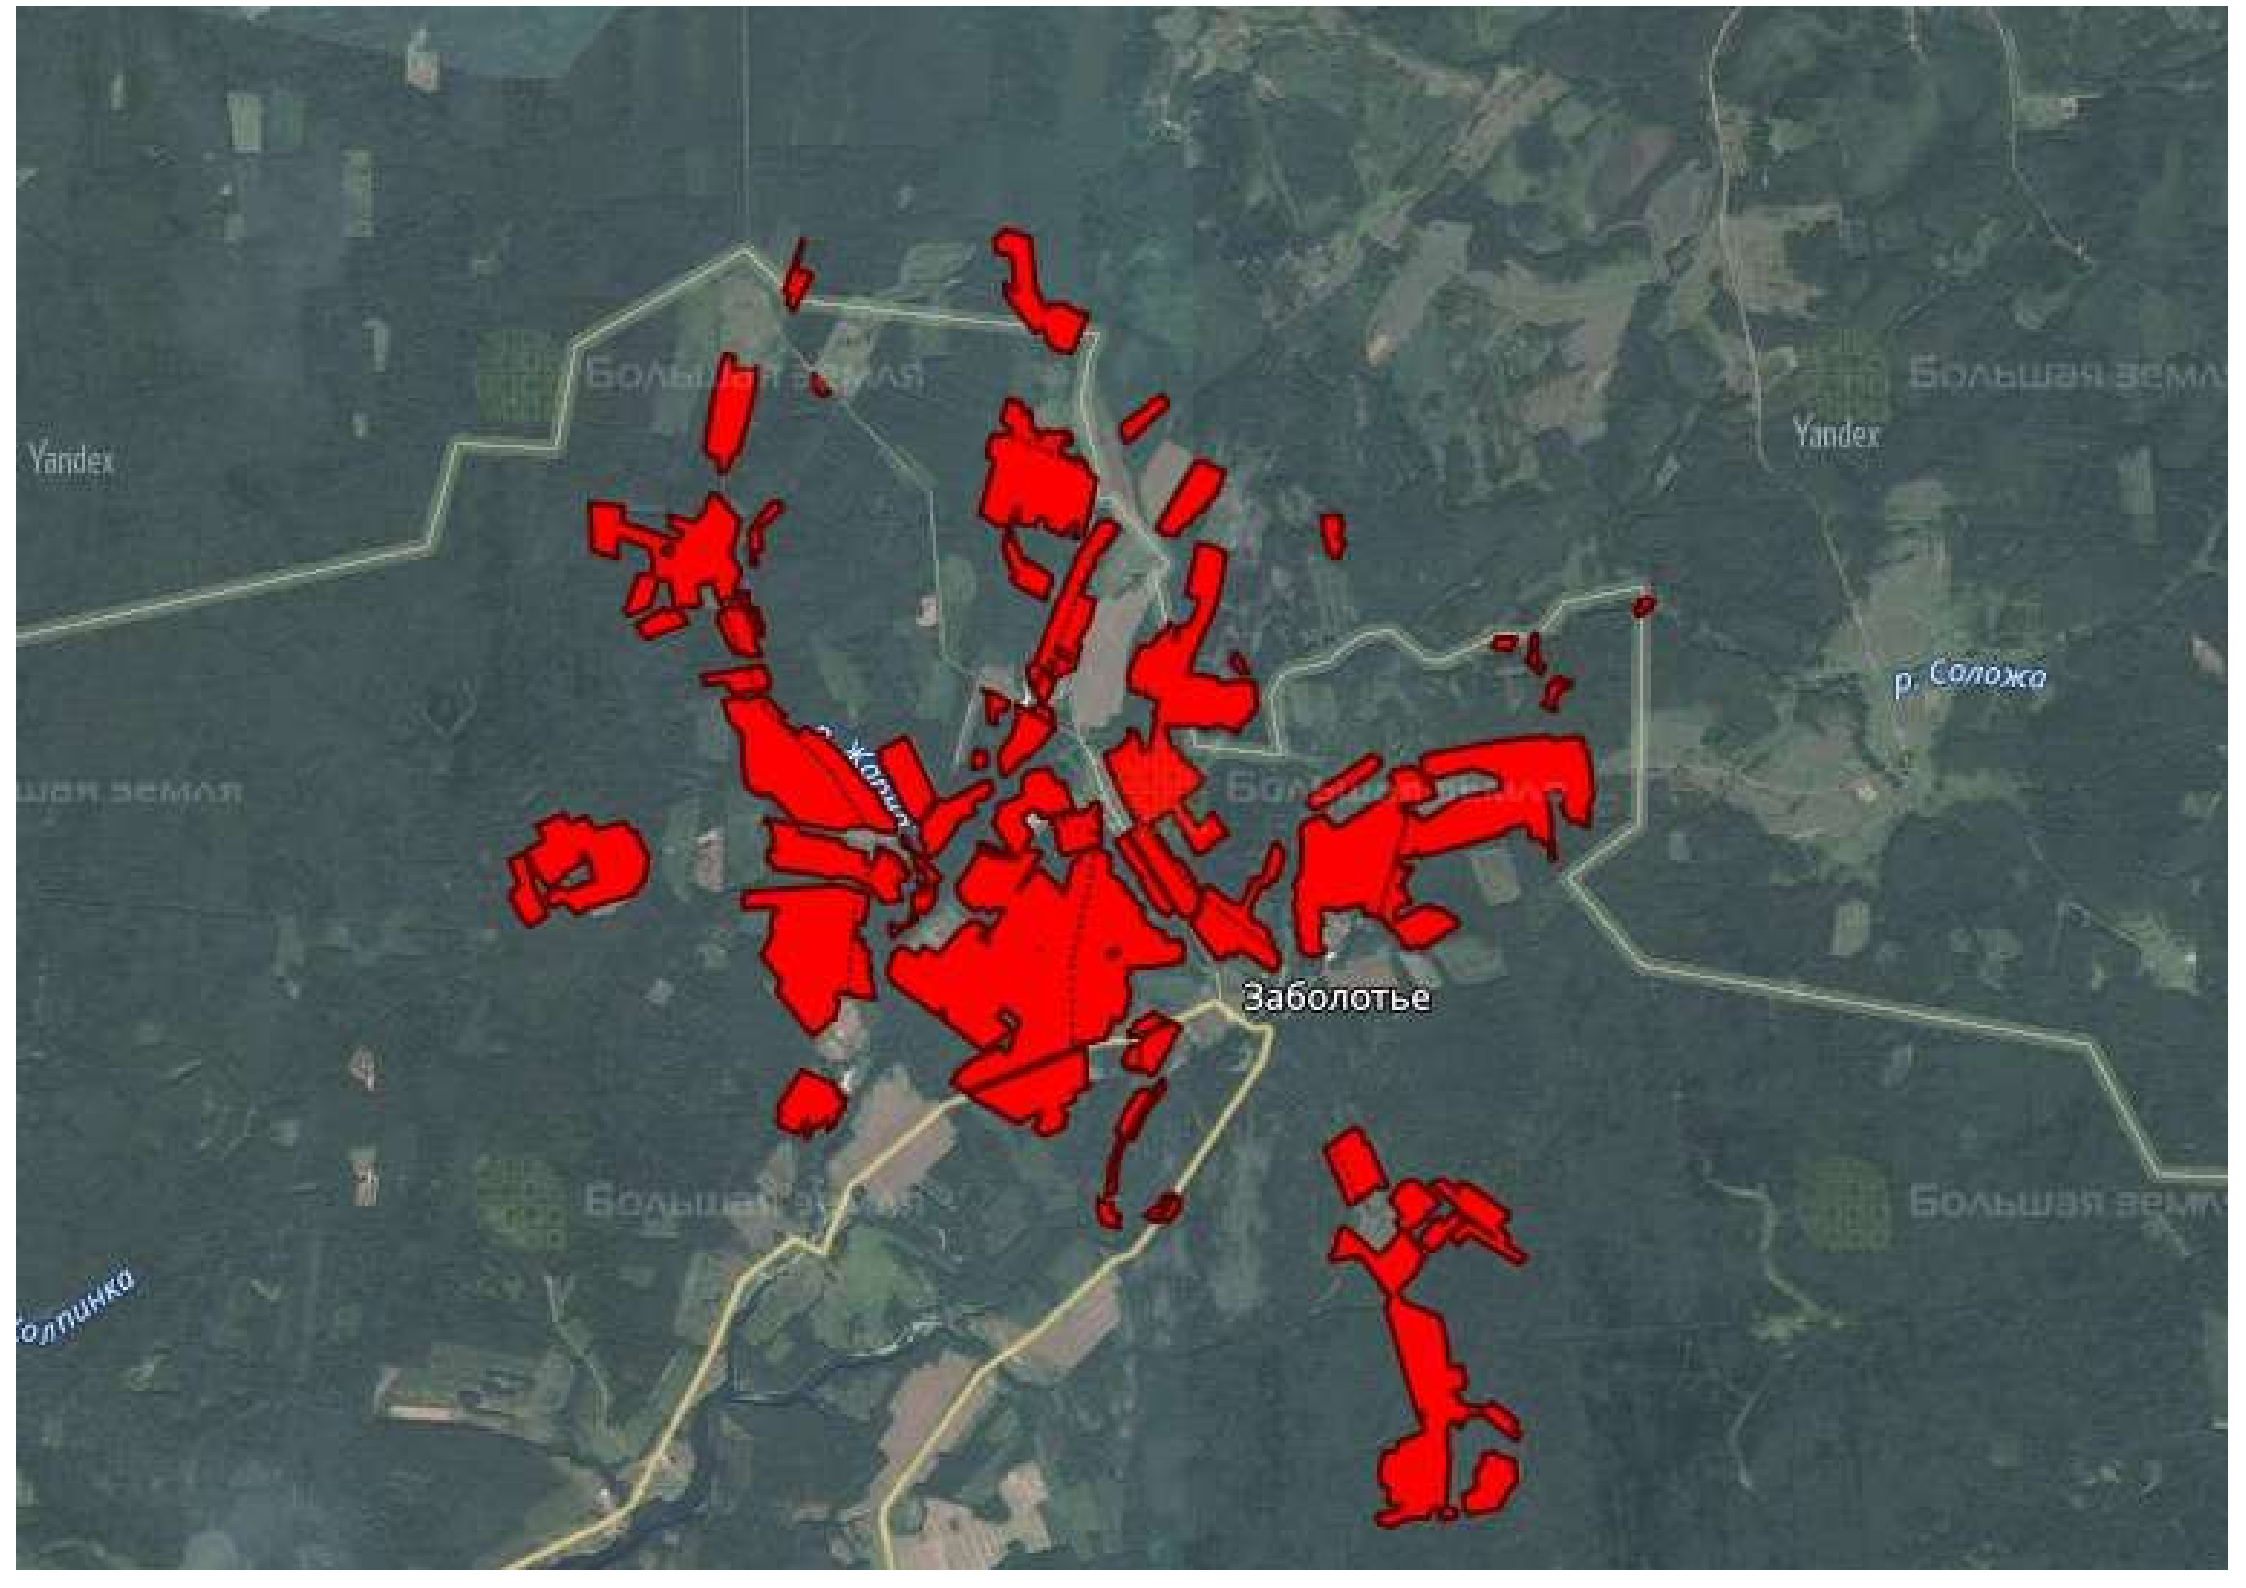

Делимся самым дорогим

ЗЕМЕЛЬНЫЕ УЧАСТКИ ОТ СОБСТВЕННИКА ДЛЯ ФЕРМЕРСТВА

📍 АРТИКУЛ	Заболотье 1343.10-98954
🛒 ВИД СДЕЛКИ	Продажа
🗺 ОБЛАСТЬ	Смоленская область
📍 РАЙОН	Рославльский
🚧 ШОССЕ	Минское
🚗 ОТ МКАД	360 км.
🏠 НАСЕЛЕННЫЙ ПУНКТ	д. Заболотье
🌐 ОБЩАЯ ПЛОЩАДЬ	1 343,10 га

1 343,10 ГА
общая площадь

300 РУБ
цена за сотку

40 293 000 РУБ
цена за участок

Среди километровых лесов Смоленской области раскинулась обширные поля, которые объединяются рядом с такими деревнями как - Заболотье, Мышовка. Среди сельскохозяйственных массивов протекают речушки: Жарна, Соложа. Подъезд осуществляется по асфальтированной и грунтовым дорогам. Состав почвы - дернисто-подзолистые. Данные земли отлично подойдут для организации агробизнеса.

Фотографии объекта

Большая земля

Большая земля

Yandex

Yandex

р. Соложа

Большая земля

Жуковка