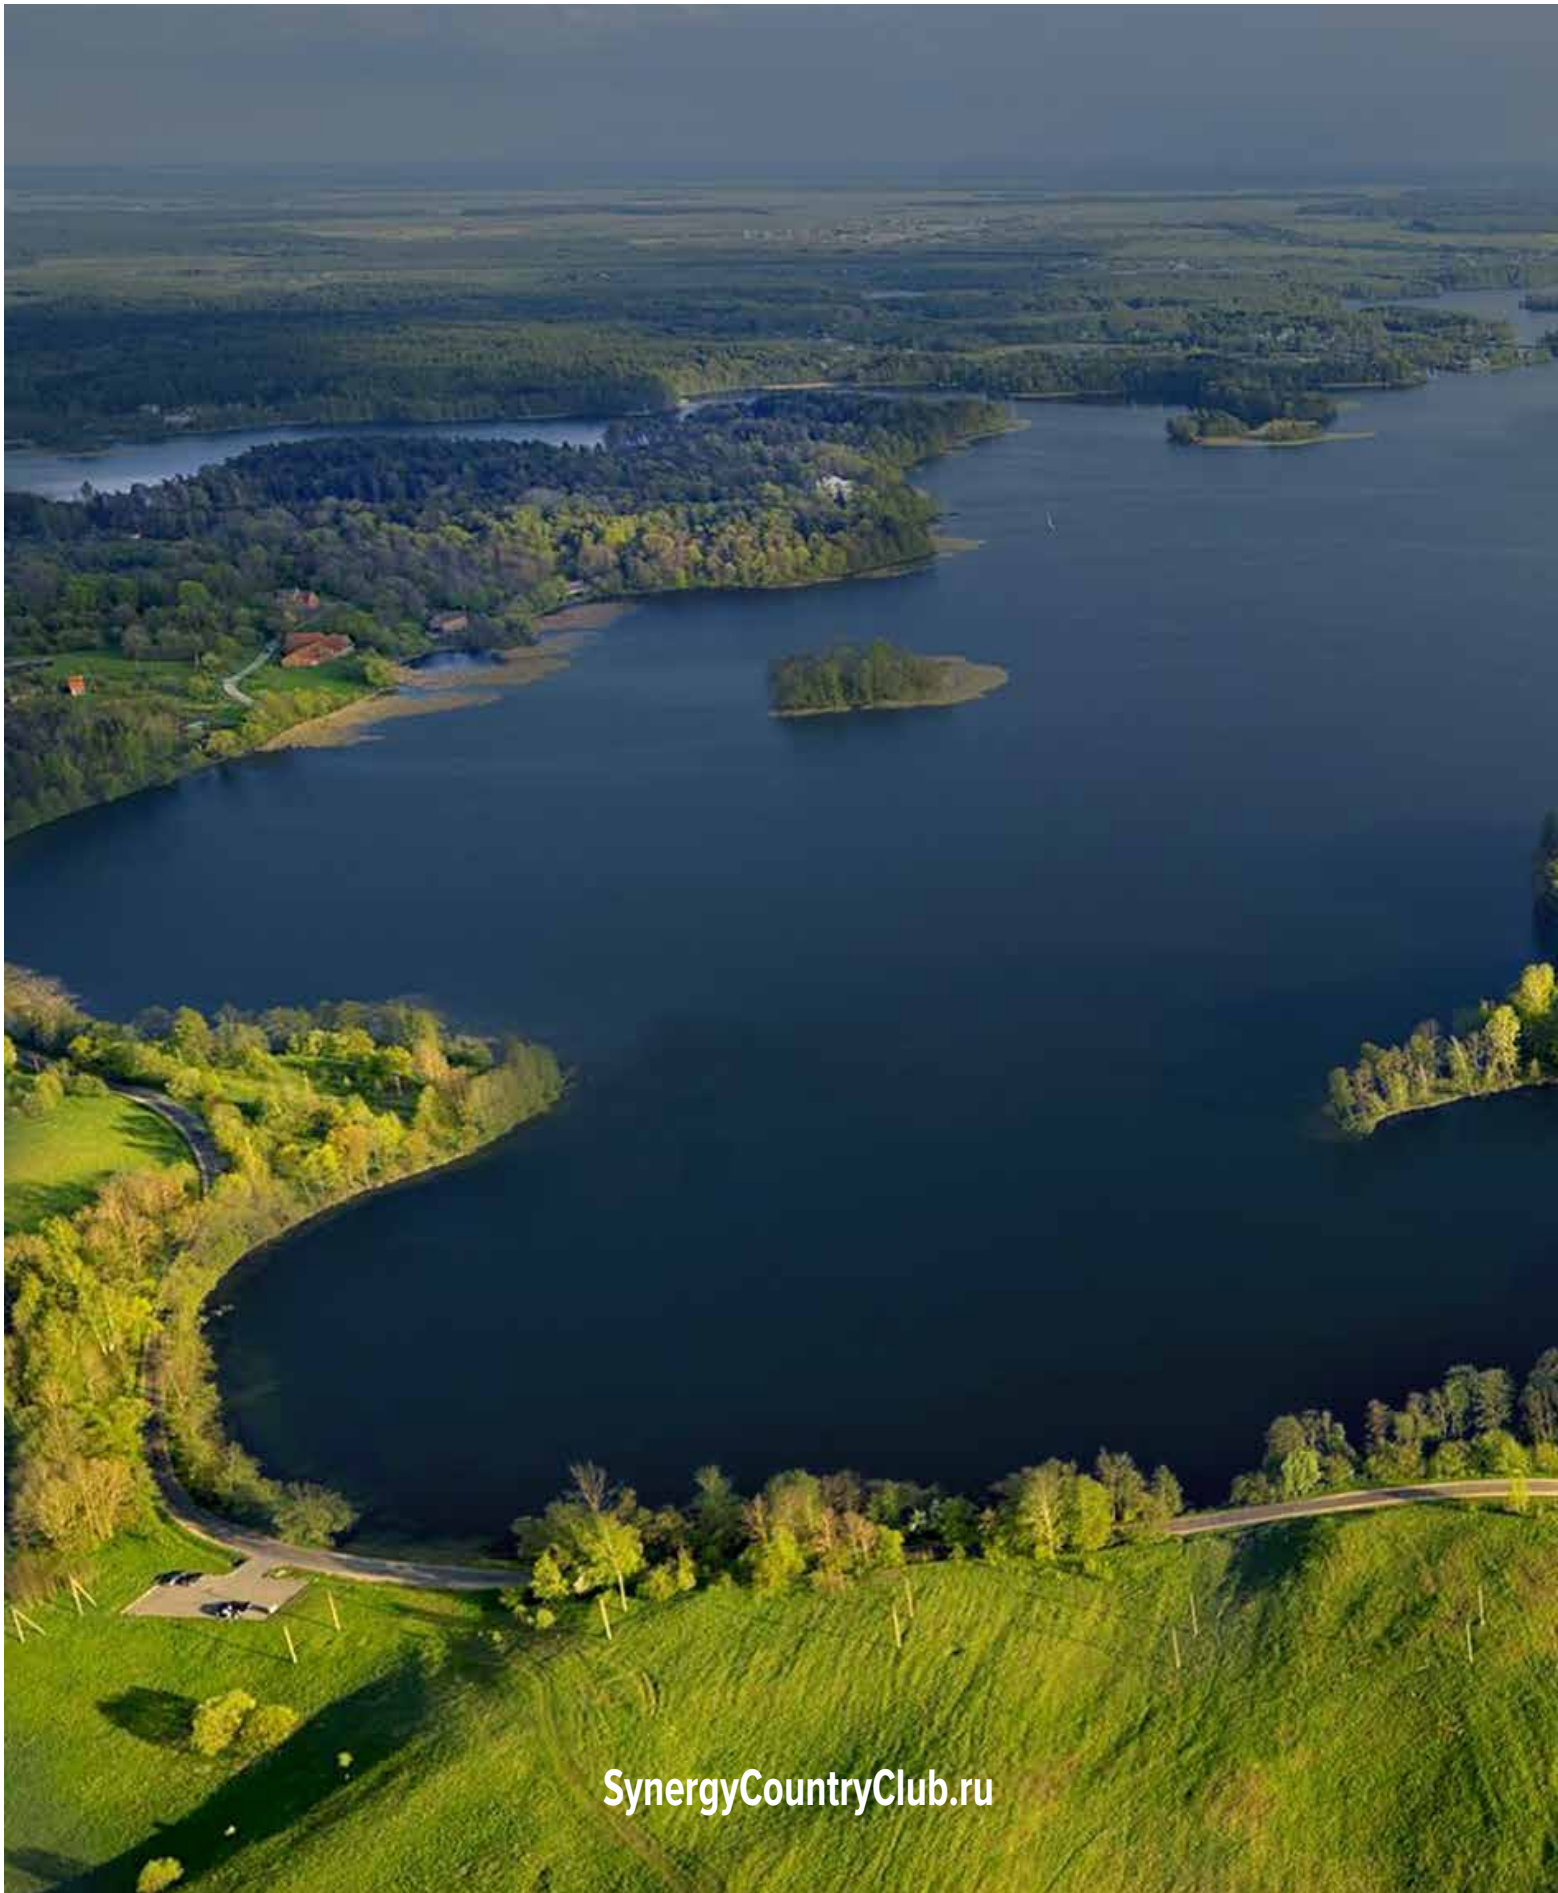

SynergyCountryClub.ru