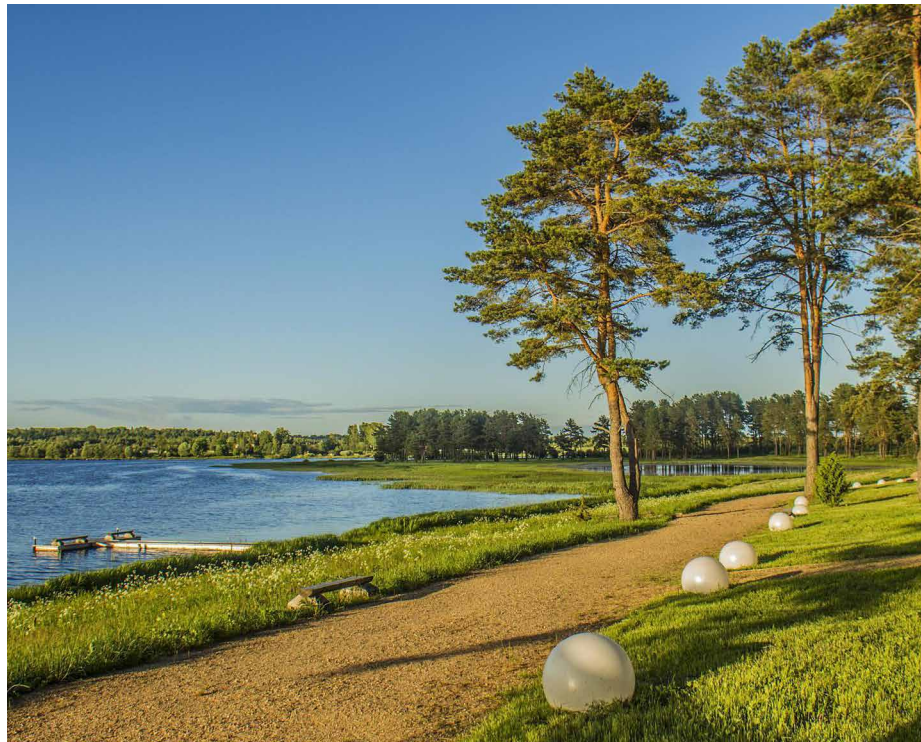

Тверская область
Зубцовский район, SynergyCountryClub

Расположение поселка

200 км от Москвы

2 км от Зубцова

Поселок расположен в 200 км от Москвы по Новорижскому шоссе и является частью уникального экокурорта. Путь из Москвы предсказуемо займет не более 2 часов. К поселку обеспечен круглогодичный подъезд. В проекте поселка предусмотрено строительство вертолетной площадки, поэтому преодолеть путь до усадьбы вы сможете в максимально короткий срок. Близость поселка к городу Зубцов, позволяет пользоваться возможностями городской инфраструктуры. В городе есть все необходимое: супермаркеты и магазины, образовательные и дошкольные учреждения, ж/д станция, администрация. Экологически чистый район в окружении леса, на берегу Вазузского водохранилища.

Протяженность береговой линии поселка составляет более 3 км. Вазузское водохранилище является одним из самых красивых водных объектов в России. Общая площадь водохранилища превышает Истринское, Можайское и Рузское водохранилища, вместе взятые. Эта популярное место отдыха среди рыбаков и туристов со всей России.