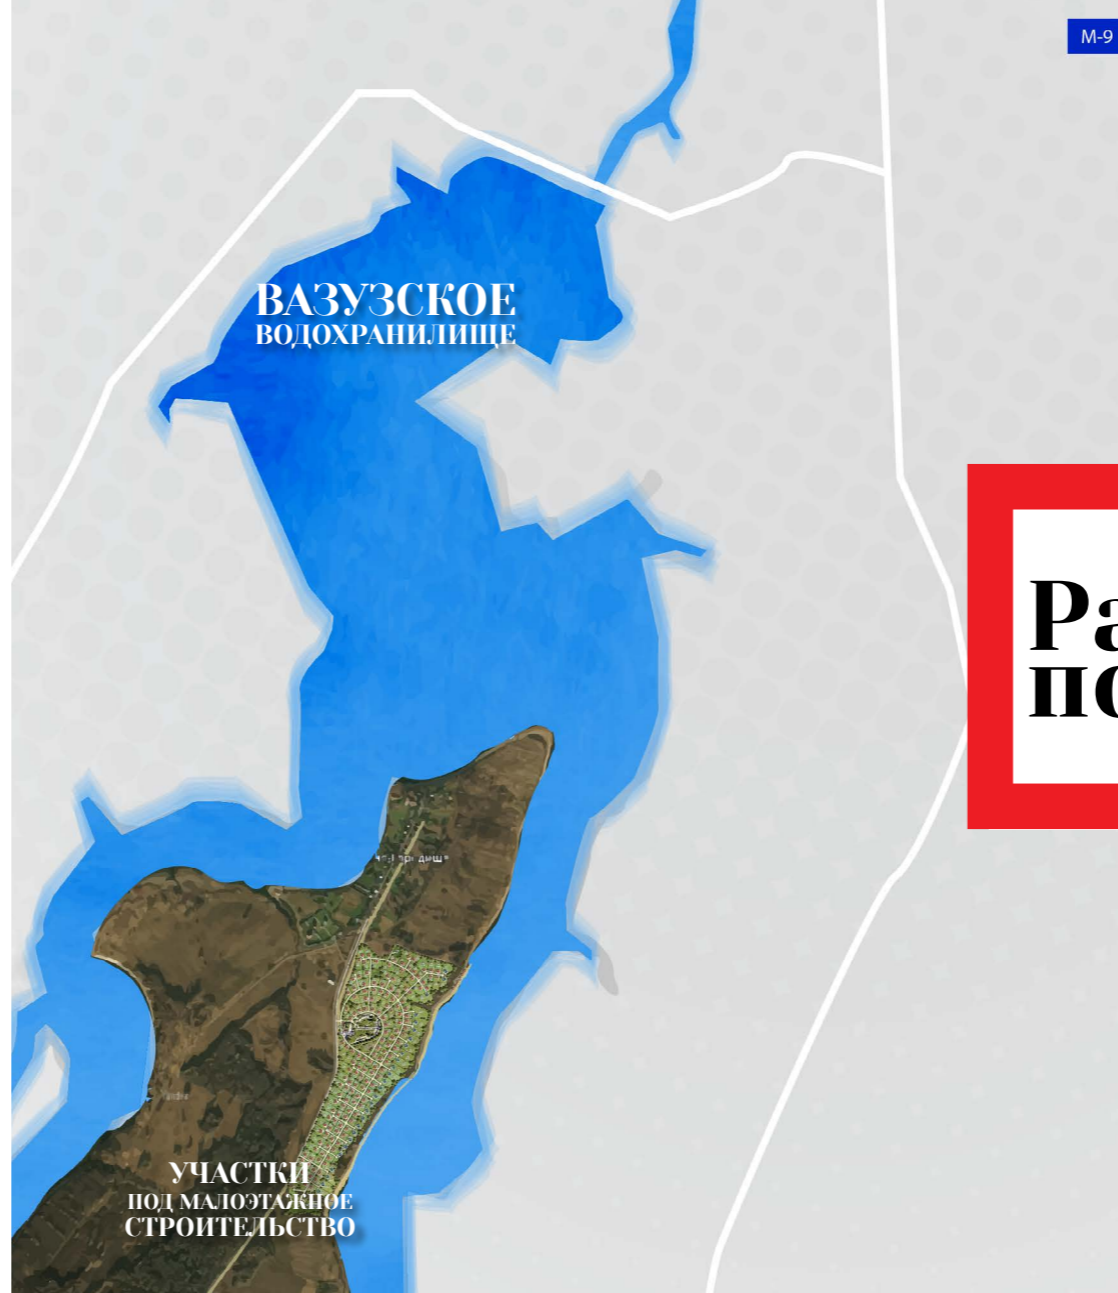

РАСПОЛОЖЕНИЕ

НА БЕРЕГУ ВАЗУЗСКОГО
ВОДОХРАНИЛИЩА, ПО
НОВОРИЖСКОМУ ШОССЕ,
ЗУБЦОВСКИЙ РАЙОН

Описание поселка

Synergy Country Club Exclusive - поселок нового стиля загородной жизни. Это по-настоящему уникальное место, предоставляющее все возможности для разнообразного отдыха и комфортной загородной жизни. Элементы инфраструктуры детально продуманы проектировщиками на этапе зонирования территории, расположение участков тщательно выверено.

Цель поселка – объединение людей на одной эксклюзивной территории.

Эксклюзивный поселок расположен на берегу Вазузского водохранилища, в окружении лесов и бескрайних полей. Такая атмосфера понравится любому жителю мегаполиса. Из окон своего дома можно любоваться красивыми природными пейзажами и видами на бескрайнюю гладь Вазузского водохранилища. Независимо от времени года в поселке клубного типа отдых будет насыщенным и интересным.

Гарантия комфортной жизни здесь и сейчас.

Тверская область
Зубцовский район, SynergyCountryClub Exclusive

Расположение поселка

200 км от Москвы
2 км от Зубцова

Поселок расположен в 200 км от Москвы по Новорижскому шоссе и является частью уникального экокорта. Путь из Москвы предсказуемо займет не более 2 часов. К поселку обеспечен круглогодичный подъезд.

Протяженность береговой линии поселка составляет 2 км. Вазузское водохранилище является одним из самых красивых водных объектов в России. Общая площадь водохранилища превышает Истринское, Можайское и Рузское водохранилища, вместе взятые. Эта популярное место отдыха среди рыбаков и туристов со всей России.