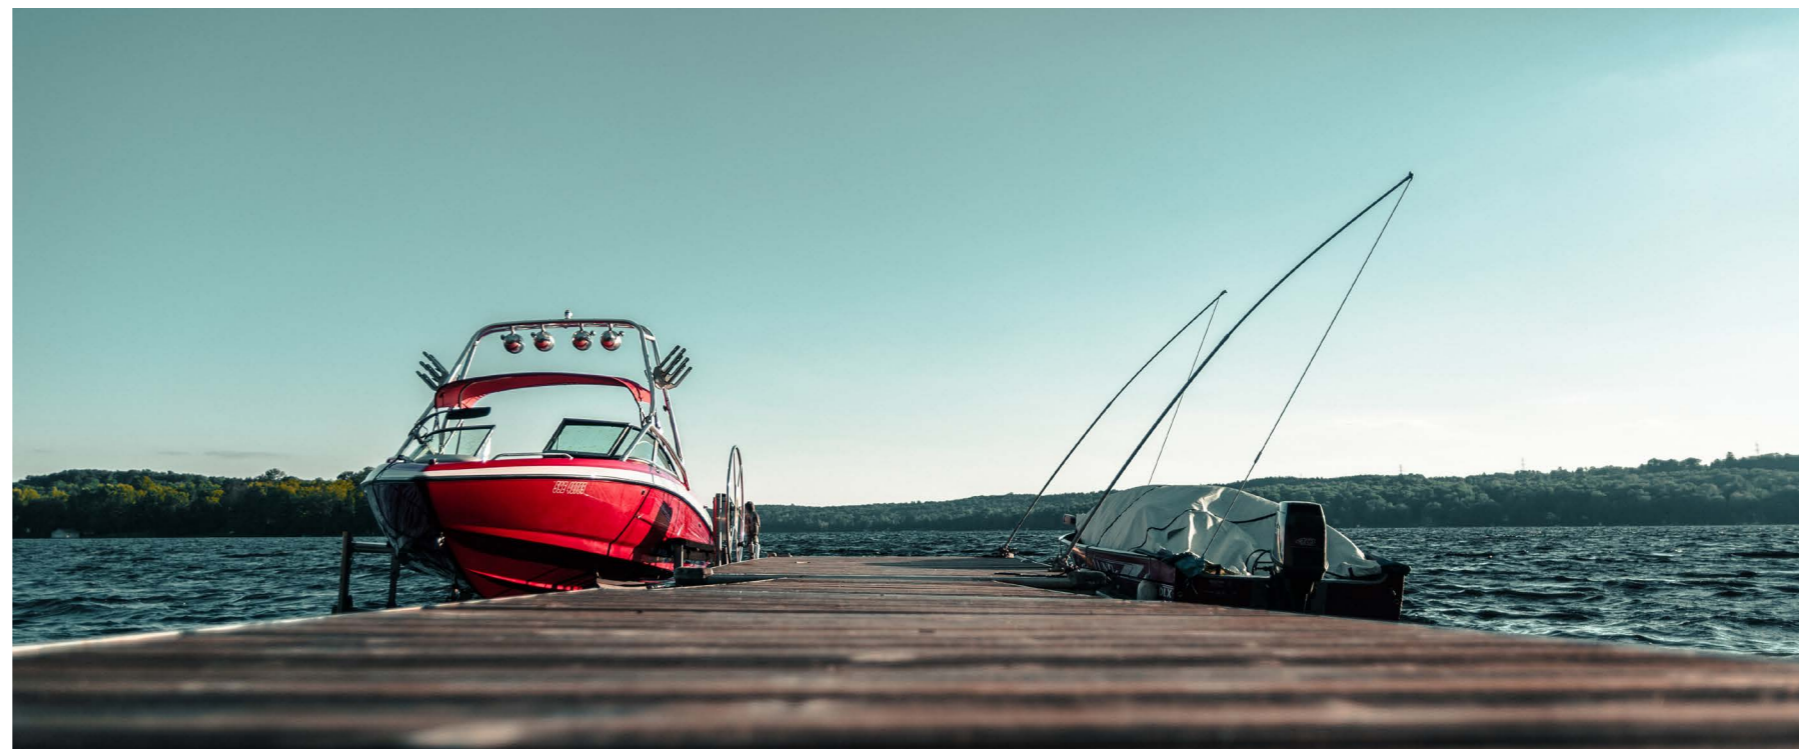

An aerial photograph of a lush green golf course. A red graphic, resembling a stylized 'S' or a square with a missing corner, is overlaid on the right side of the image. The text 'SYNERGY' is written in a large, white, serif font across the top of the red graphic. Below it, 'Country Club' is written in a white, cursive script font. At the bottom of the red graphic, the word 'Exclusive' is written in a white, serif font. In the lower-left quadrant of the image, a small blue boat with a red stripe is on a body of water, with several people visible on board. The background is filled with dense green trees and grass.

РАСПОЛОЖЕНИЕ

НА БЕРЕГУ ВАЗУЗСКОГО
ВОДОХРАНИЛИЩА, ПО
НОВОРИЖСКОМУ ШОССЕ,
ЗУБЦОВСКИЙ РАЙОН

Описание поселка

Synergy Country Club Exclusive - поселок нового стиля загородной жизни. Это по-настоящему уникальное место, предоставляющее все возможности для разнообразного отдыха и комфортной загородной жизни. Элементы инфраструктуры детально продуманы проектировщиками на этапе зонирования территории, расположение участков тщательно выверено.

Цель поселка – объединение людей на одной эксклюзивной территории.

Эксклюзивный поселок расположен на берегу Вазузского водохранилища, в окружении лесов и бескрайних полей. Такая атмосфера понравится любому жителю мегаполиса. Из окон своего дома можно любоваться красивыми природными пейзажами и видами на бескрайнюю гладь Вазузского водохранилища. Независимо от времени года в поселке клубного типа отдых будет насыщенным и интересным.

Летом: яхты, скутеры, квадроциклы.

Зимой: кайт, снегоходы.

Побывав здесь однажды, хочется возвращаться снова и снова...

В поселке Synergy Country Club Exclusive предусмотрены:

- зоны для проведения досуга, семейных мероприятий;
- спортивные площадки и парки;
- причал для вашей будущей яхты или катера;
- благоустроенные пляжные зоны.